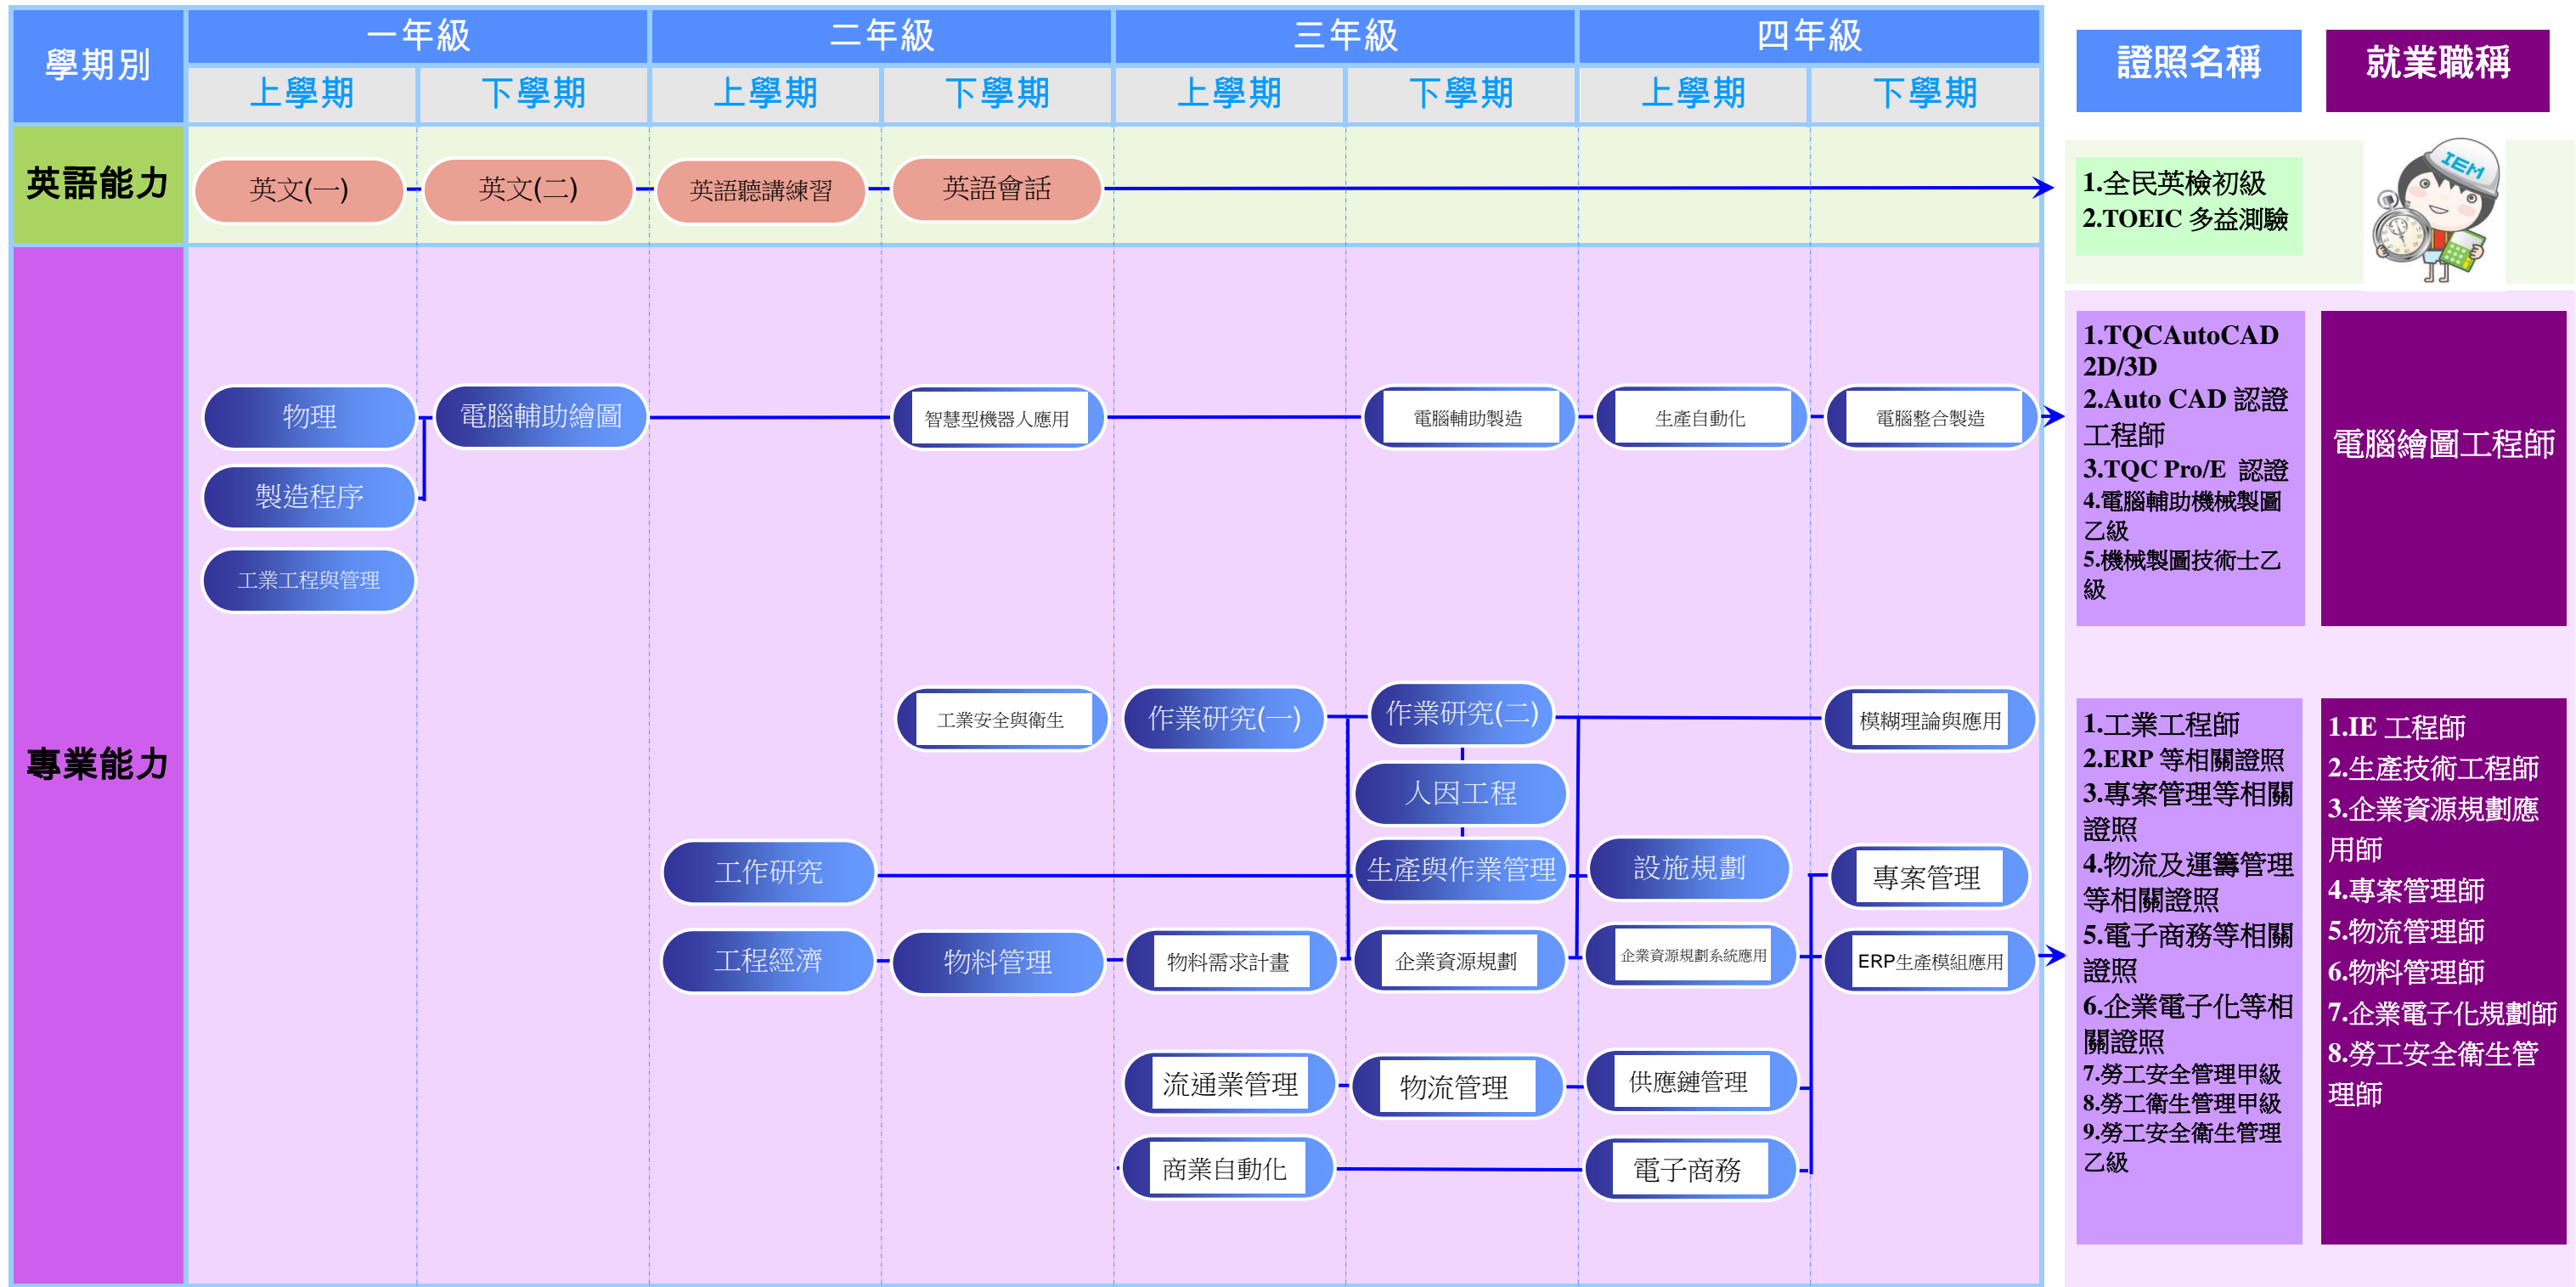

106 學年度 正修科技大學 日間部工業工程與管理系 - 工業工程組 證照地圖

通識必修課程
通識選修課程
專業必修課程
專業選修課程

105 學年度 正修科技大學 日間部工業工程與管理系 - 工業工程組 證照地圖(續)

證照相關資訊

證照名稱	發照單位	考試日期	報名期間	相關網址
全民英檢初級	財團法人語言訓練測驗中心	每年考試日期有所變更，請上網查詢	即日起均可報名	全民英檢官方網站 http://www.gept.org.tw
多益測驗	美國教育測驗服務社(ETS)	每年考試日期有所變更，請上網查詢	即日起均可報名	多益測驗官方網站 http://www.toeic.com.tw
Auto CAD 國際認證	Autodesk	每年考試日期有所變更，請上網查詢	即日起均可報名	歐特克認證 http://www.autodesk.com.tw/
TQC Auto CAD 2D/3D 認證	電腦技能基金會	每年考試日期有所變更，請上網查詢	即日起均可報名	企業人才認證 http://www.tqc.org.tw/
TQC Pro/E 認證	電腦技能基金會	每年考試日期有所變更，請上網查詢	即日起均可報名	企業人才認證 http://www.tqc.org.tw/
電腦輔助機械製圖	行政院勞工委員會	每年考試日期有所變更，請上網查詢		行政院勞工委員會 http://www.labor.gov.tw
機械製圖技術士	行政院勞工委員會	每年考試日期有所變更，請上網查詢		行政院勞工委員會 http://www.labor.gov.tw
工業工程師	中國工業工程學會	每年考試日期有所變更，請上網查詢	一律採網路報名	中國工業工程學會 http://www.ciie.org.tw/main.htm
勞工安全衛生管理	行政院勞工委員會	每年考試日期有所變更，請上網查詢		行政院勞工委員會 http://www.labor.gov.tw
品質管理認證等相關證照	中華民國品質協會	每年考試日期有所變更，請上網查詢		中華民國品質協會 http://www.csq.org.tw/
可靠度工程師	中華民國品質協會	每年考試日期有所變更，請上網查詢		中華民國品質協會 http://www.csq.org.tw/
服務業品質專業師	中華民國品質協會	每年考試日期有所變更，請上網查詢		中華民國品質協會 http://www.csq.org.tw/
CPPM 中華專案管理師	社團法人中華專案管理學會	依學會寄發「考試確認函」上所載之日期	週一至週五 10:00 ~ 18:00	社團法人中華專案管理學會 http://www.npma.org.tw/
CPMS 專案規劃師	社團法人中華專案管理學會	依學會寄發「考試確認函」上所載之日期	週一至週五 10:00 ~ 18:00	社團法人中華專案管理學會 http://www.npma.org.tw/
PMA / PMA+ 專案助理 / 技術士	社團法人中華專案管理學會	依學會寄發「考試確認函」上所載之日期	週一至週五 10:00 ~ 18:00	社團法人中華專案管理學會 http://www.npma.org.tw/
PMP 國際專案管理師	職業訓練局			職業訓練局 http://www.evta.gov.tw/home/index.asp
TQC 專案管理認證	電腦技能基金會	每年考試日期有所變更，請上網查詢	即日起均可報名	企業人才認證 http://www.tqc.org.tw

ERP 初階規劃師	中華企業資源規劃學會	每年考試日期有所變更，請上網查詢		中華企業資源規劃學會 http://www.cerps.org.tw/
ERP 軟體應用師 (財務模組/配銷模組/生產模組)	中華企業資源規劃學會	每年考試日期有所變更，請上網查詢		中華企業資源規劃學會 http://www.cerps.org.tw/
企業電子化規劃師	企業電子化人才人力鑑定服務中心	每年考試日期有所變更，請上網查詢		企業電子化人才人力鑑定 http://www.csf.org.tw/ec/
企業電子化助理規劃師	企業電子化人才人力鑑定服務中心	每年考試日期有所變更，請上網查詢		企業電子化人才人力鑑定 http://www.csf.org.tw/ec/
作業風險管理師 甲/乙/丙級	社團法人中華民國危機管理學會	依學會寄發「考試確認函」上所載之日期		社團法人中華民國危機管理學會 http://www.rmst.org.tw/