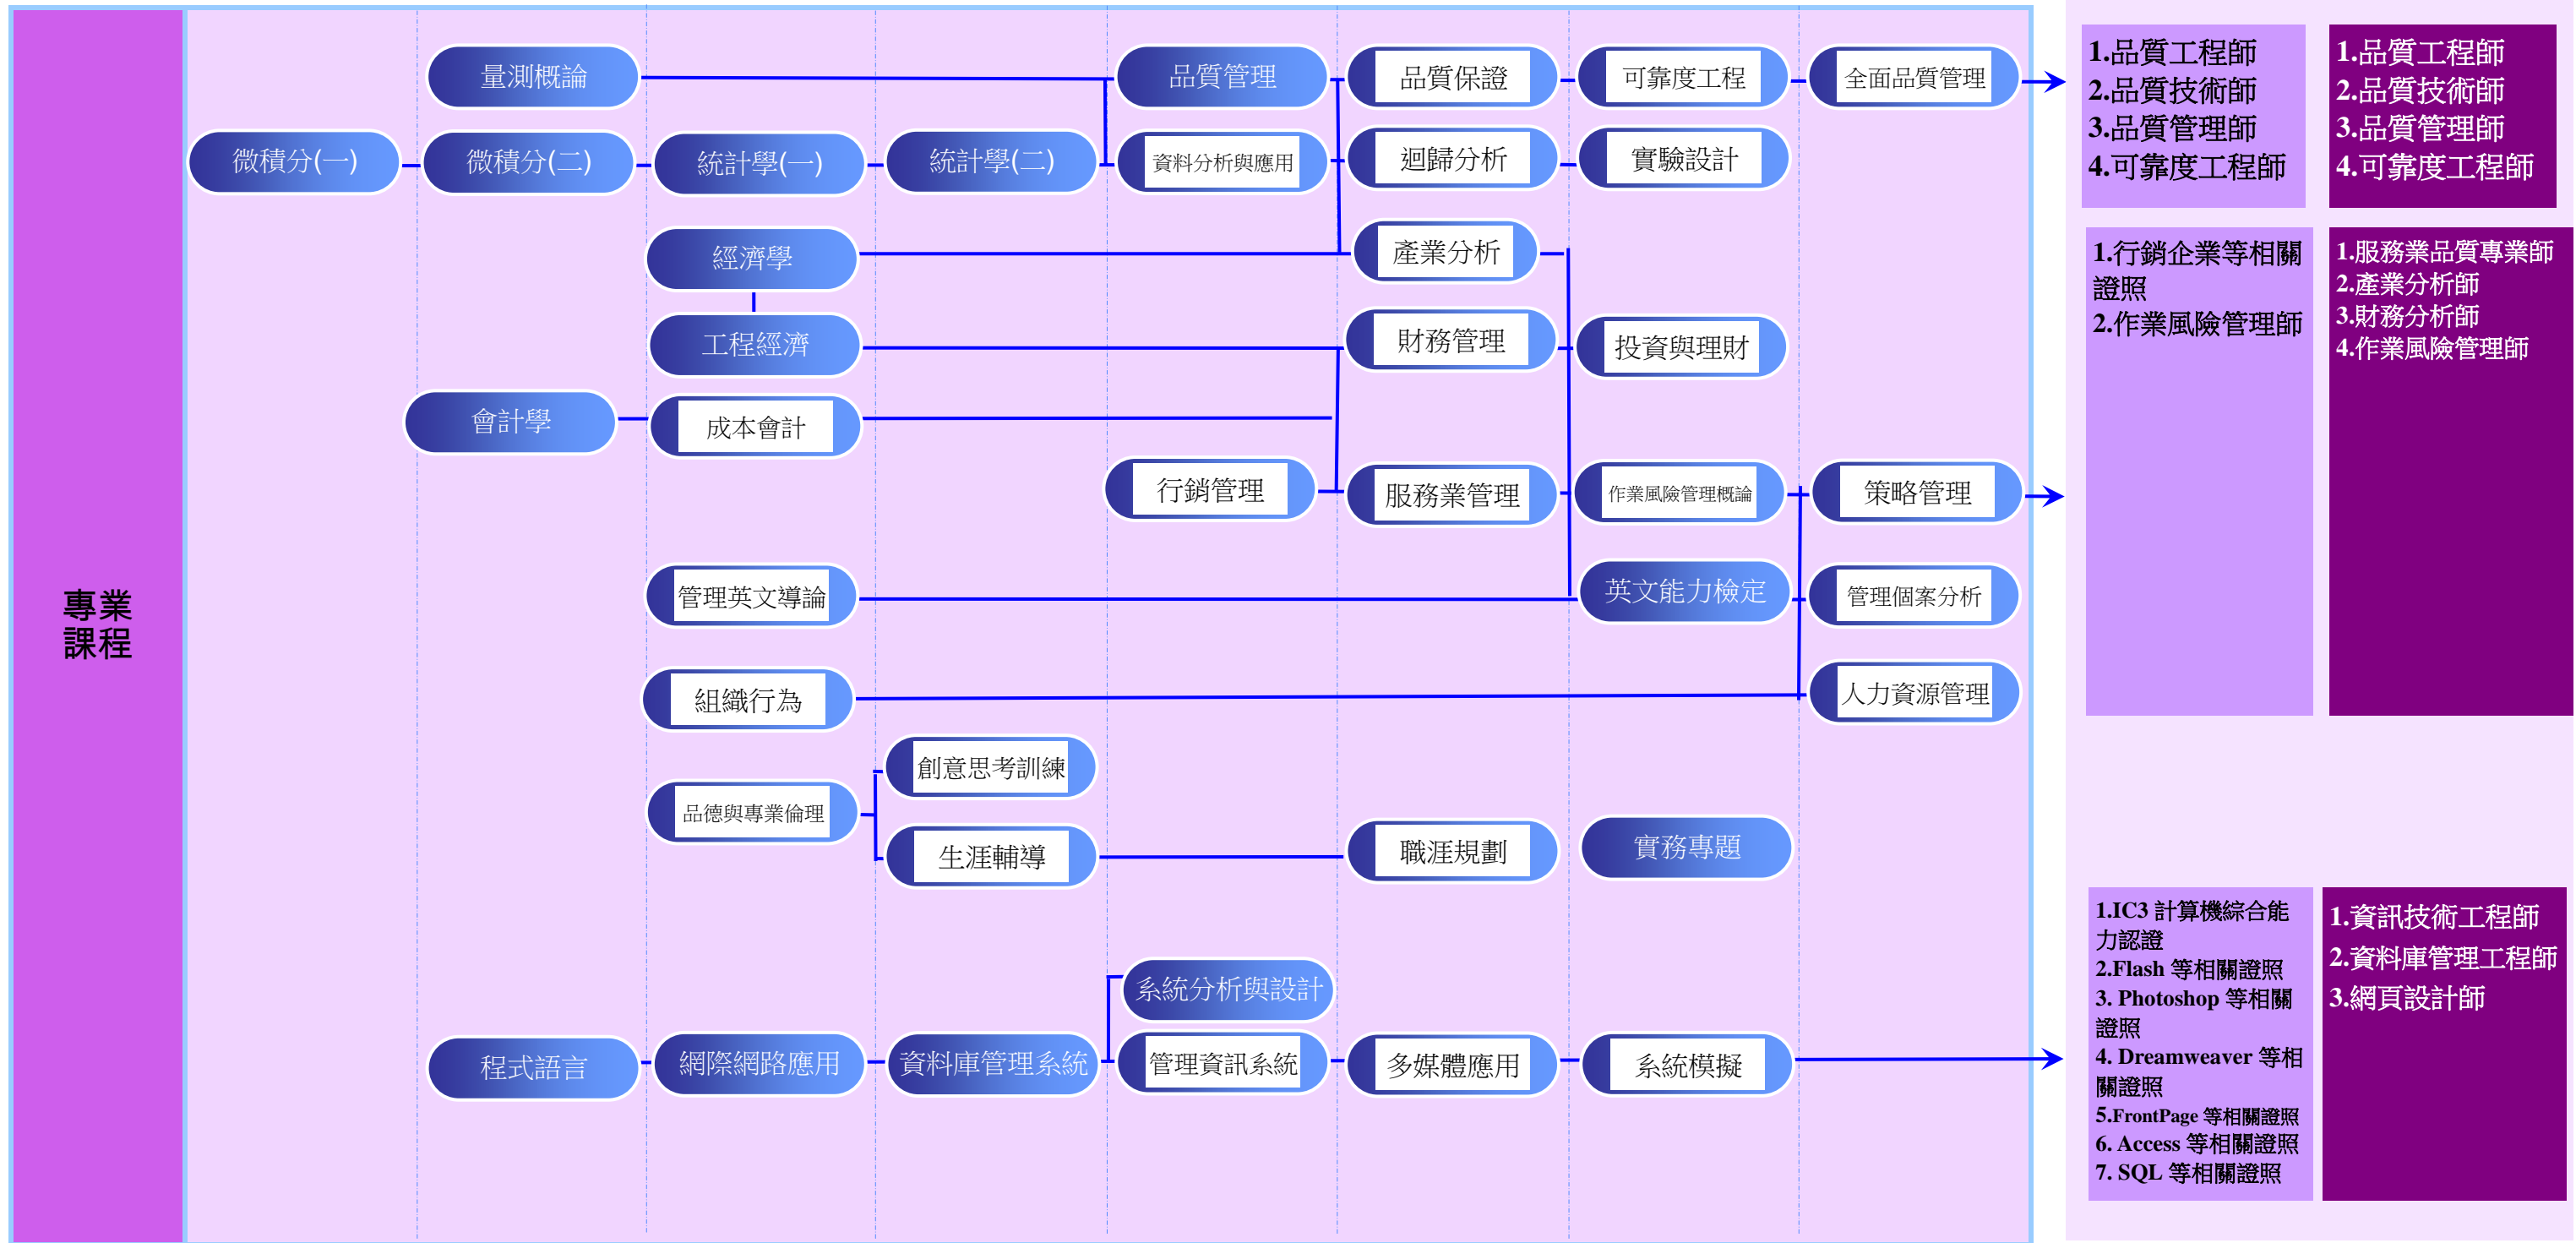

106 學年度 正修科技大學 日間部工業工程與管理系 - 工業工程組 證照地圖

通識必修課程
通識選修課程
專業必修課程
專業選修課程

105 學年度 正修科技大學 日間部工業工程與管理系 - 工業工程組 證照地圖(續)

證照相關資訊

證照名稱	發照單位	考試日期	報名期間	相關網址
全民英檢初級	財團法人語言訓練測驗中心	每年考試日期有所變更，請上網查詢	即日起均可報名	全民英檢官方網站 http://www.gept.org.tw
多益測驗	美國教育測驗服務社(ETS)	每年考試日期有所變更，請上網查詢	即日起均可報名	多益測驗官方網站 http://www.toeic.com.tw
Auto CAD 國際認證	Autodesk	每年考試日期有所變更，請上網查詢	即日起均可報名	歐特克認證 http://www.autodesk.com.tw/
TQC Auto CAD 2D/3D 認證	電腦技能基金會	每年考試日期有所變更，請上網查詢	即日起均可報名	企業人才認證 http://www.tqc.org.tw/
TQC Pro/E 認證	電腦技能基金會	每年考試日期有所變更，請上網查詢	即日起均可報名	企業人才認證 http://www.tqc.org.tw/
電腦輔助機械製圖	行政院勞工委員會	每年考試日期有所變更，請上網查詢		行政院勞工委員會 http://www.labor.gov.tw
機械製圖技術士	行政院勞工委員會	每年考試日期有所變更，請上網查詢		行政院勞工委員會 http://www.labor.gov.tw
工業工程師	中國工業工程學會	每年考試日期有所變更，請上網查詢	一律採網路報名	中國工業工程學會 http://www.ciie.org.tw/main.htm
勞工安全衛生管理	行政院勞工委員會	每年考試日期有所變更，請上網查詢		行政院勞工委員會 http://www.labor.gov.tw
品質管理認證等相關證照	中華民國品質協會	每年考試日期有所變更，請上網查詢		中華民國品質協會 http://www.csq.org.tw/
可靠度工程師	中華民國品質協會	每年考試日期有所變更，請上網查詢		中華民國品質協會 http://www.csq.org.tw/
服務業品質專業師	中華民國品質協會	每年考試日期有所變更，請上網查詢		中華民國品質協會 http://www.csq.org.tw/
CPPM 中華專案管理師	社團法人中華專案管理學會	依學會寄發「考試確認函」上所載之日期	週一至週五 10:00 ~ 18:00	社團法人中華專案管理學會 http://www.npma.org.tw/
CPMS 專案規劃師	社團法人中華專案管理學會	依學會寄發「考試確認函」上所載之日期	週一至週五 10:00 ~ 18:00	社團法人中華專案管理學會 http://www.npma.org.tw/
PMA / PMA+ 專案助理 / 技術士	社團法人中華專案管理學會	依學會寄發「考試確認函」上所載之日期	週一至週五 10:00 ~ 18:00	社團法人中華專案管理學會 http://www.npma.org.tw/
PMP 國際專案管理師	職業訓練局			職業訓練局 http://www.evta.gov.tw/home/index.asp
TQC 專案管理認證	電腦技能基金會	每年考試日期有所變更，請上網查詢	即日起均可報名	企業人才認證 http://www.tqc.org.tw

ERP 初階規劃師	中華企業資源規劃學會	每年考試日期有所變更，請上網查詢		中華企業資源規劃學會 http://www.cerps.org.tw/
ERP 軟體應用師 (財務模組/配銷模組/生產模組)	中華企業資源規劃學會	每年考試日期有所變更，請上網查詢		中華企業資源規劃學會 http://www.cerps.org.tw/
企業電子化規劃師	企業電子化人才人力鑑定服務中心	每年考試日期有所變更，請上網查詢		企業電子化人才人力鑑定 http://www.csf.org.tw/ec/
企業電子化助理規劃師	企業電子化人才人力鑑定服務中心	每年考試日期有所變更，請上網查詢		企業電子化人才人力鑑定 http://www.csf.org.tw/ec/
作業風險管理師 甲/乙/丙級	社團法人中華民國危機管理學會	依學會寄發「考試確認函」上所載之日期		社團法人中華民國危機管理學會 http://www.rmst.org.tw/