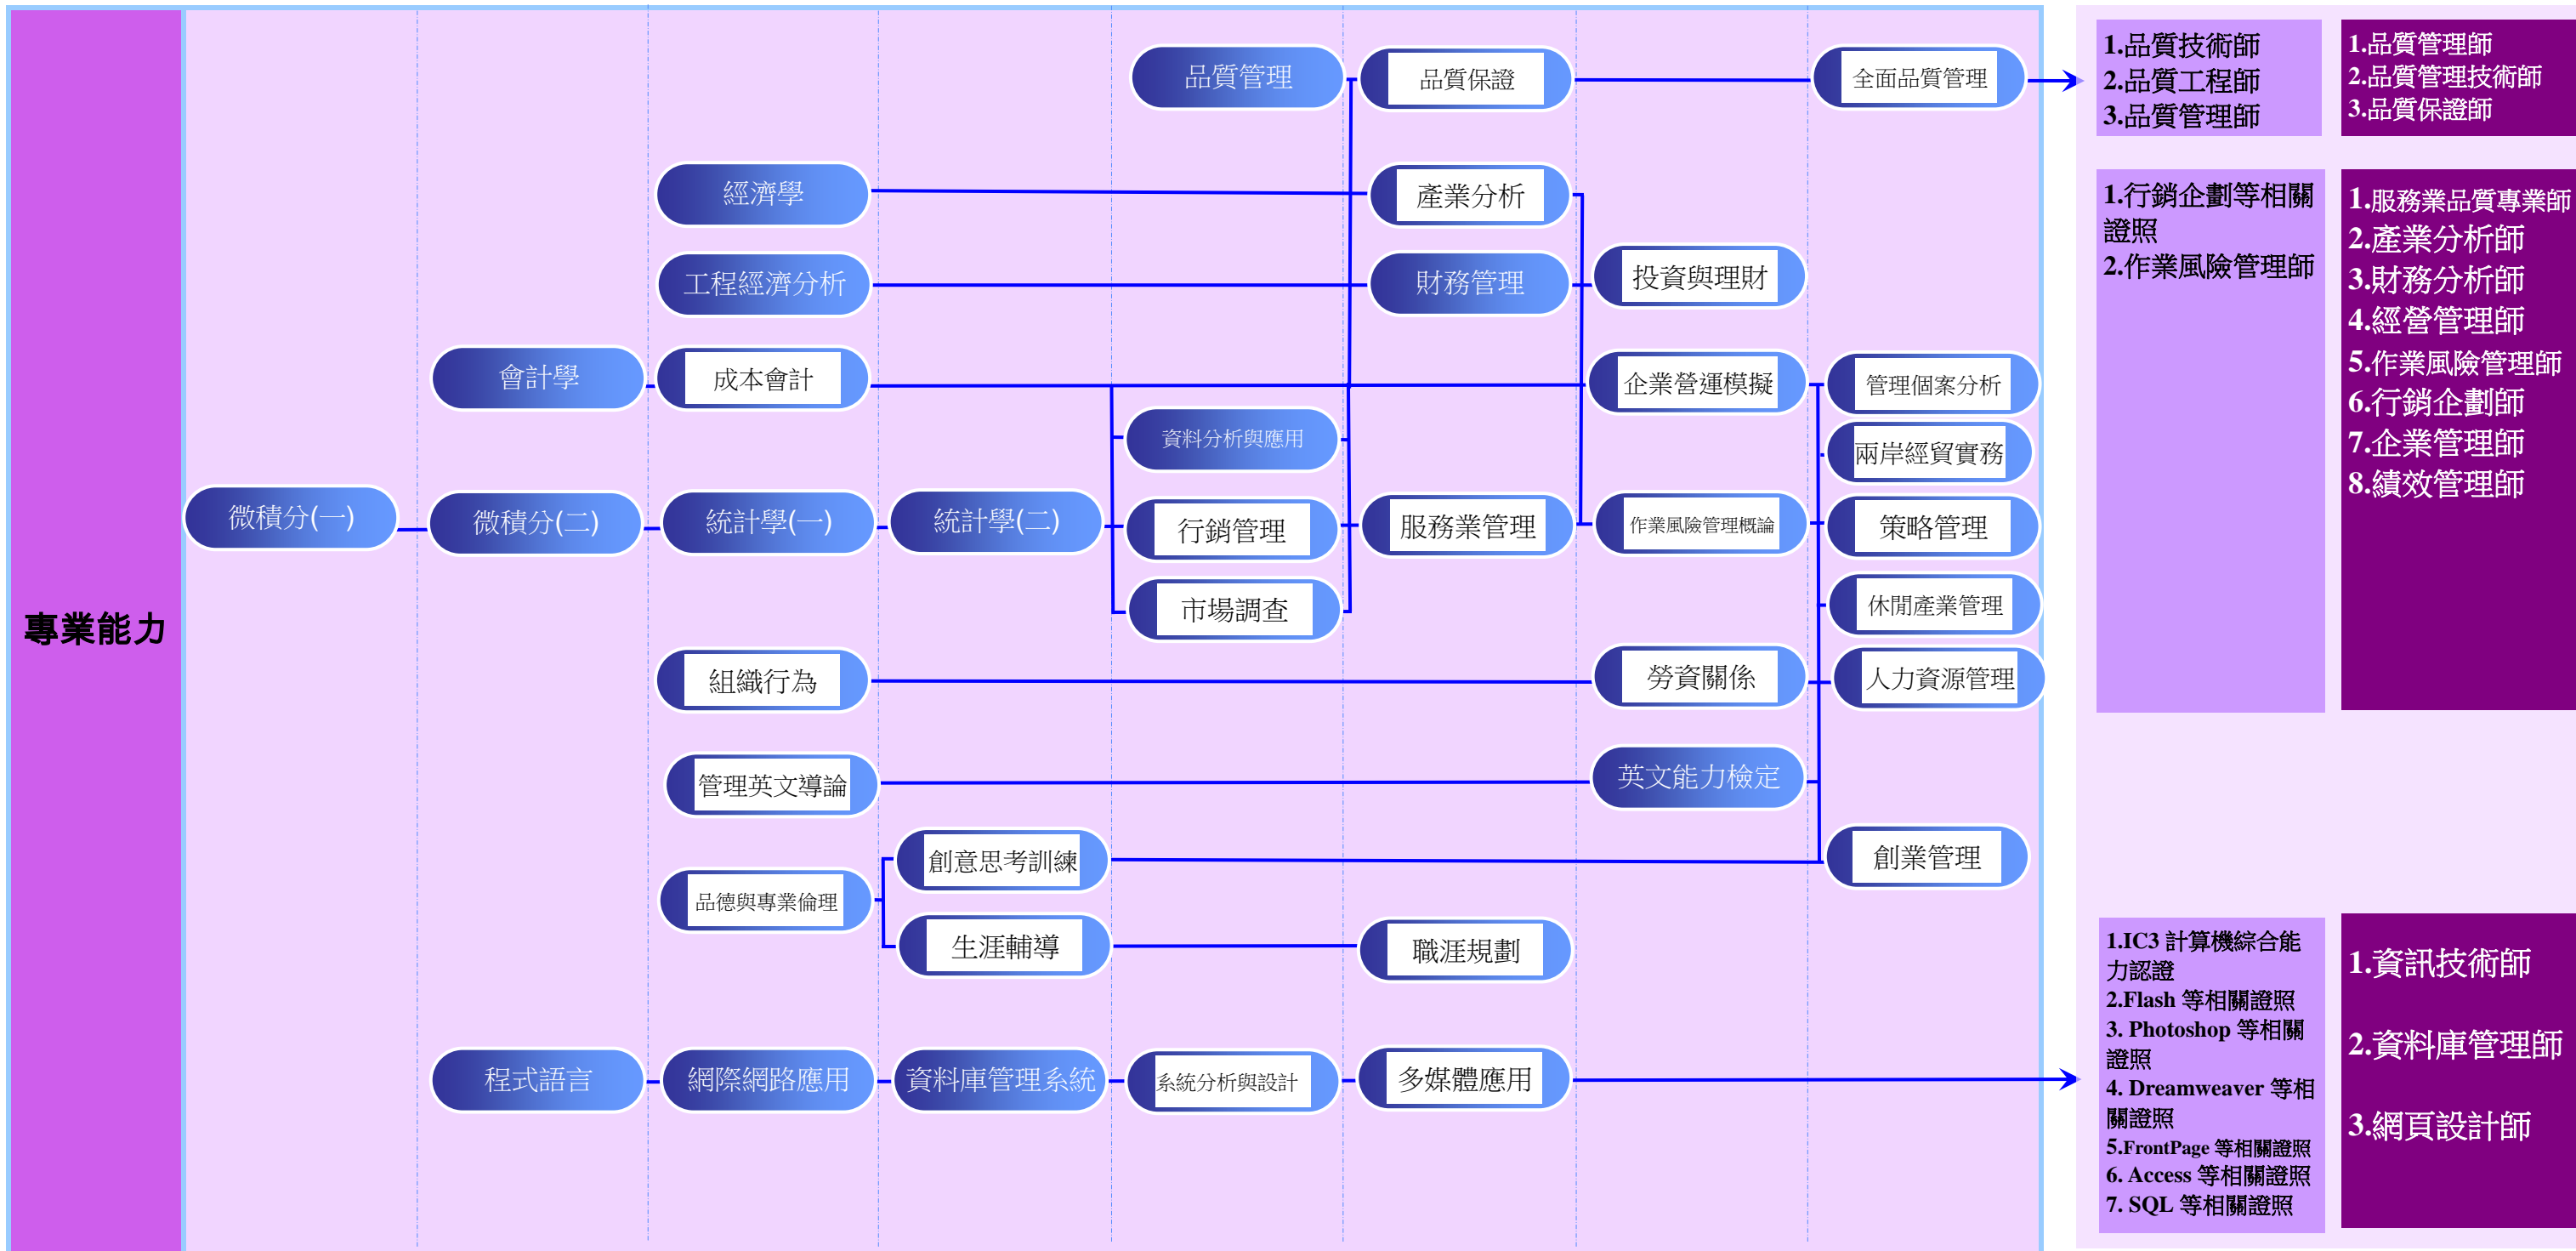

106 學年度 正修科技大學 日間部工業工程與管理系 - 經營管理組 證照地圖

通識必修課程
通識選修課程
專業必修課程
專業選修課程

105 學年度 正修科技大學 日間部工業工程與管理系 - 經營管理組 證照地圖(續)

證照相關資訊

證照名稱	發照單位	考試日期	報名期間	相關網址
全民英檢初級	財團法人語言訓練測驗中心	每年考試日期有所變更，請上網查詢	即日起均可報名	全民英檢官方網站 http://www.gept.org.tw
多益測驗	美國教育測驗服務社(ETS)	每年考試日期有所變更，請上網查詢	即日起均可報名	多益測驗官方網站 http://www.toeic.com.tw
Auto CAD 國際認證	Autodesk	每年考試日期有所變更，請上網查詢	即日起均可報名	歐特克認證 http://www.autodesk.com.tw/
TQC Auto CAD 2D/3D 認證	電腦技能基金會	每年考試日期有所變更，請上網查詢	即日起均可報名	企業人才認證 http://www.tqc.org.tw/
TQC Pro/E 認證	電腦技能基金會	每年考試日期有所變更，請上網查詢	即日起均可報名	企業人才認證 http://www.tqc.org.tw/
電腦輔助機械製圖	行政院勞工委員會	每年考試日期有所變更，請上網查詢		行政院勞工委員會 http://www.labor.gov.tw
機械製圖技術士	行政院勞工委員會	每年考試日期有所變更，請上網查詢		行政院勞工委員會 http://www.labor.gov.tw
工業工程師	中國工業工程學會	每年考試日期有所變更，請上網查詢	一律採網路報名	中國工業工程學會 http://www.ciie.org.tw/main.htm
勞工安全衛生管理	行政院勞工委員會	每年考試日期有所變更，請上網查詢		行政院勞工委員會 http://www.labor.gov.tw
品質管理認證等相關證照	中華民國品質協會	每年考試日期有所變更，請上網查詢		中華民國品質協會 http://www.csq.org.tw/
可靠度工程師	中華民國品質協會	每年考試日期有所變更，請上網查詢		中華民國品質協會 http://www.csq.org.tw/
服務業品質專業師	中華民國品質協會	每年考試日期有所變更，請上網查詢		中華民國品質協會 http://www.csq.org.tw/
CPPM 中華專案管理師	社團法人中華專案管理學會	依學會寄發「考試確認函」上所載之日期	週一至週五 10:00 ~ 18:00	社團法人中華專案管理學會 http://www.npma.org.tw/
CPMS 專案規劃師	社團法人中華專案管理學會	依學會寄發「考試確認函」上所載之日期	週一至週五 10:00 ~ 18:00	社團法人中華專案管理學會 http://www.npma.org.tw/
PMA / PMA+ 專案助理 / 技術士	社團法人中華專案管理學會	依學會寄發「考試確認函」上所載之日期	週一至週五 10:00 ~ 18:00	社團法人中華專案管理學會 http://www.npma.org.tw/
PMP 國際專案管理師	職業訓練局			職業訓練局 http://www.evta.gov.tw/home/index.asp
TQC 專案管理認證	電腦技能基金會	每年考試日期有所變更，請上網查詢	即日起均可報名	企業人才認證 http://www.tqc.org.tw

ERP 初階規劃師	中華企業資源規劃學會	每年考試日期有所變更，請上網查詢		中華企業資源規劃學會 http://www.cerps.org.tw/
ERP 軟體應用師 (財務模組/配銷模組/生產模組)	中華企業資源規劃學會	每年考試日期有所變更，請上網查詢		中華企業資源規劃學會 http://www.cerps.org.tw/
企業電子化規劃師	企業電子化人才人力鑑定服務中心	每年考試日期有所變更，請上網查詢		企業電子化人才人力鑑定 http://www.csf.org.tw/ec/
企業電子化助理規劃師	企業電子化人才人力鑑定服務中心	每年考試日期有所變更，請上網查詢		企業電子化人才人力鑑定 http://www.csf.org.tw/ec/
作業風險管理師 甲/乙/丙級	社團法人中華民國危機管理學會	依學會寄發「考試確認函」上所載之日期		社團法人中華民國危機管理學會 http://www.rmst.org.tw/