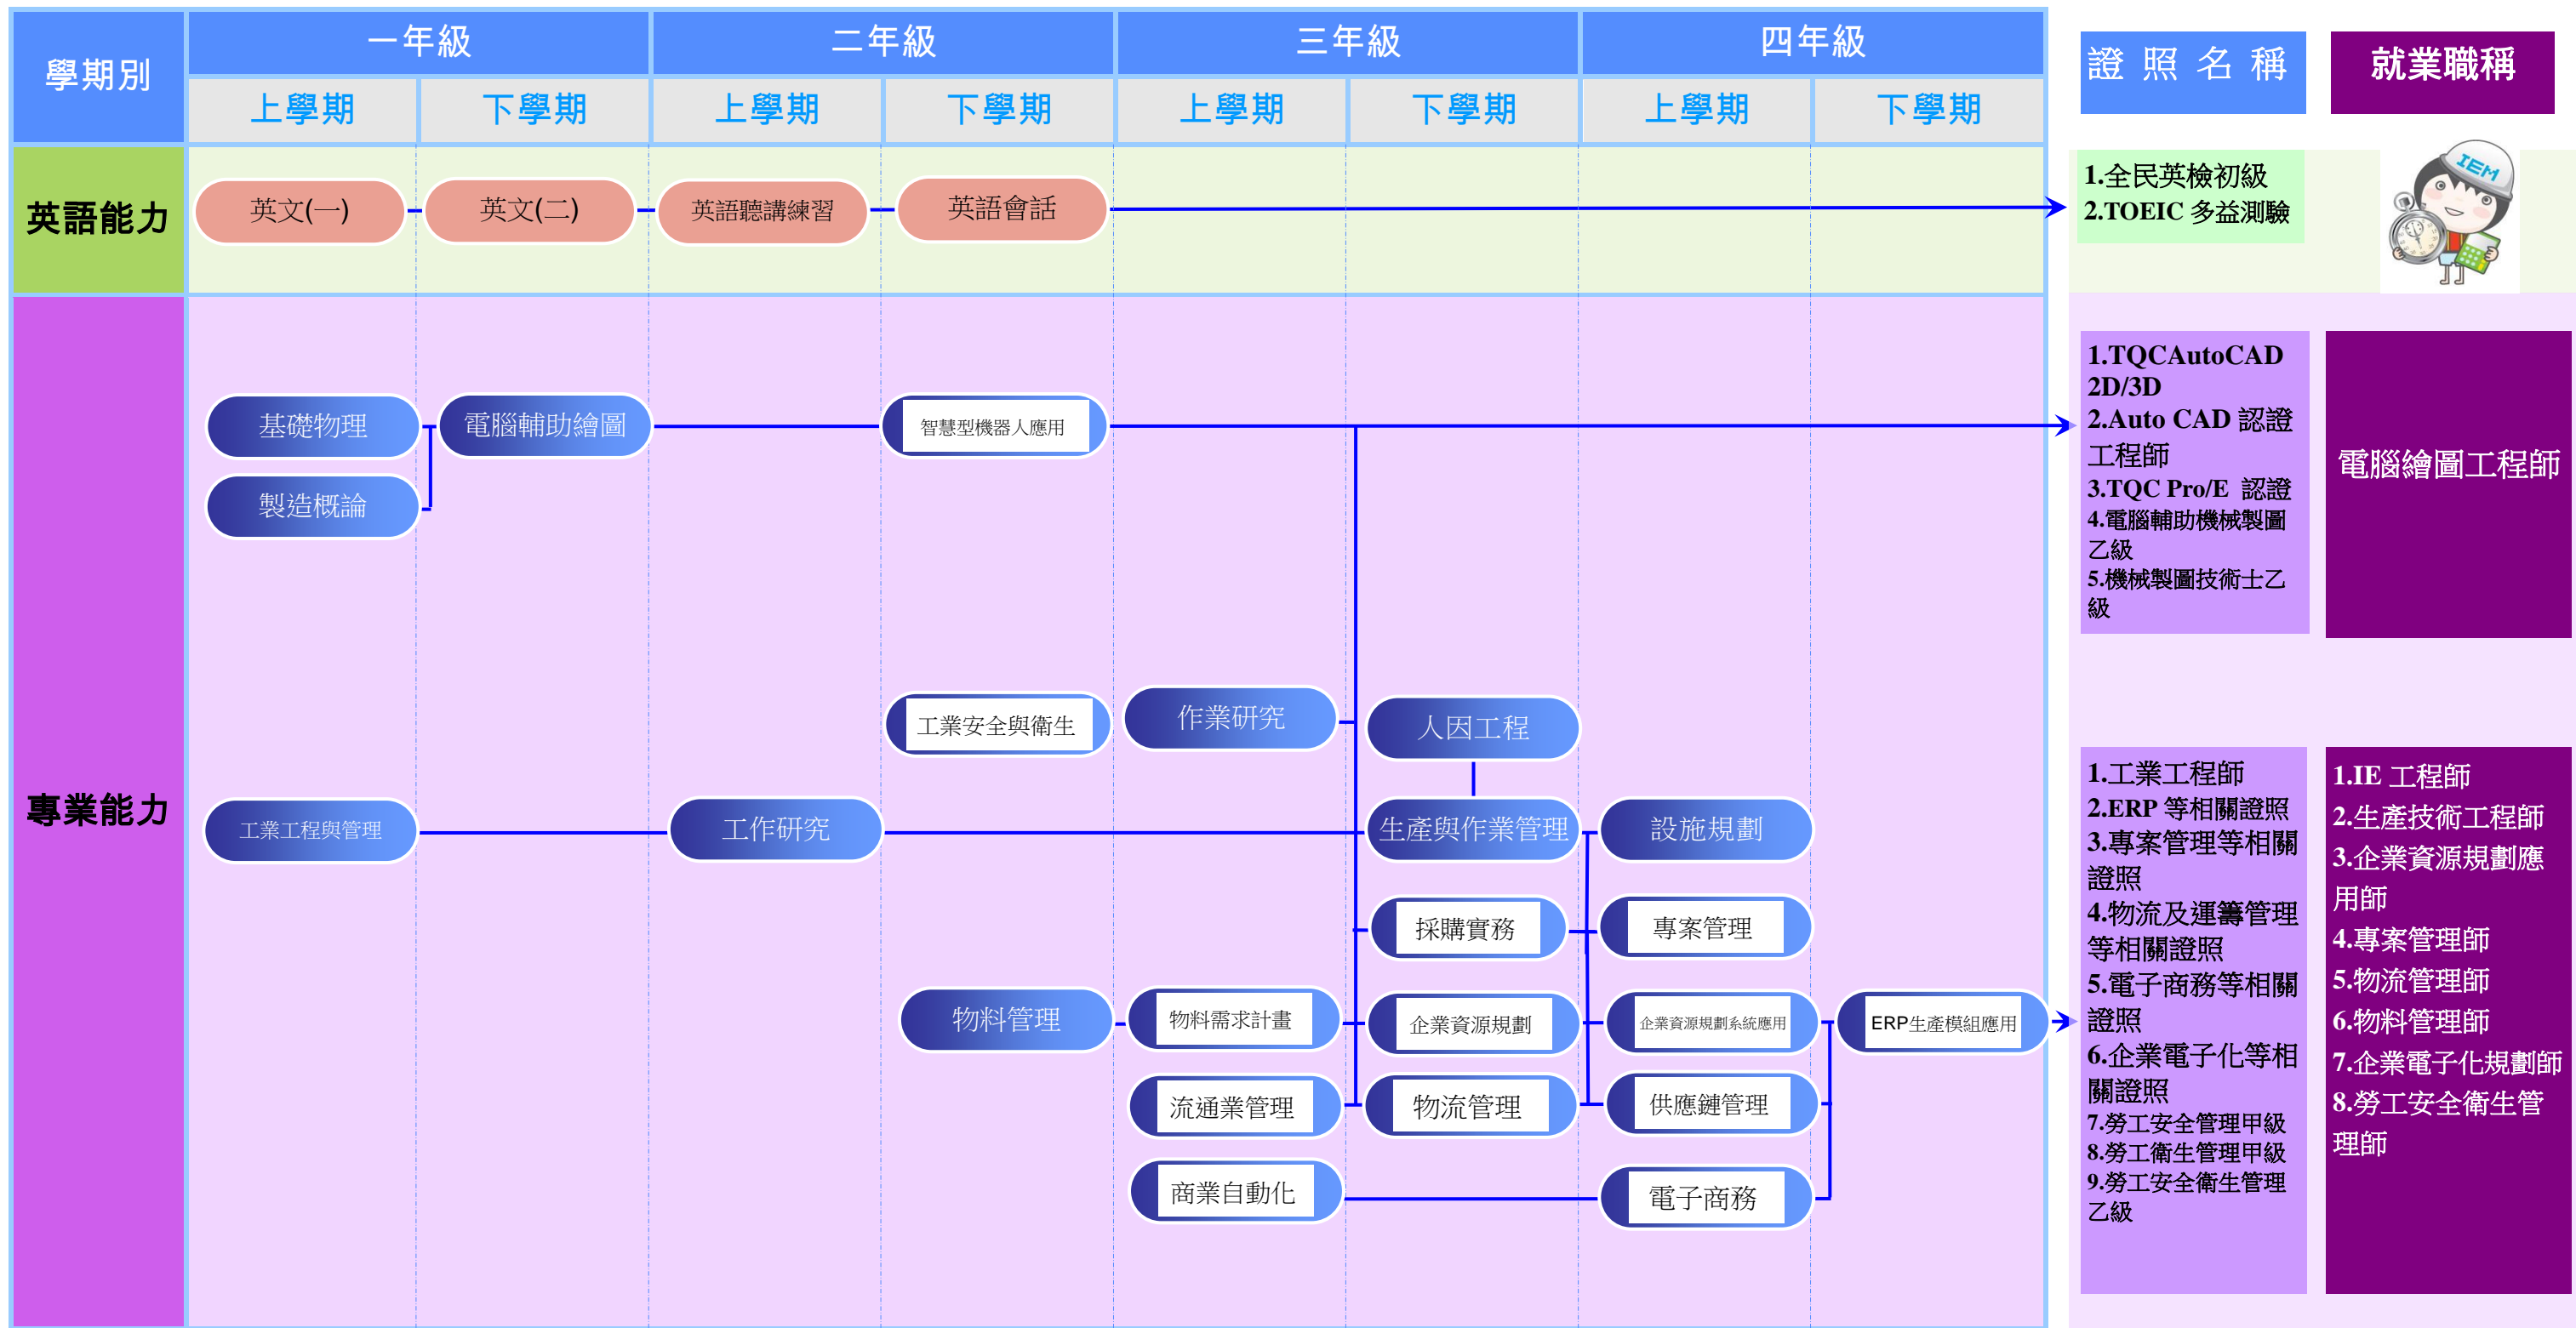

106 學年度 正修科技大學 日間部工業工程與管理系 - 經營管理組 證照地圖

通識必修課程
通識選修課程
專業必修課程
專業選修課程

105 學年度 正修科技大學 日間部工業工程與管理系 - 經營管理組 證照地圖(續)

證照相關資訊

證照名稱	發照單位	考試日期	報名期間	相關網址
全民英檢初級	財團法人語言訓練測驗中心	每年考試日期有所變更，請上網查詢	即日起均可報名	全民英檢官方網站 http://www.gept.org.tw
多益測驗	美國教育測驗服務社(ETS)	每年考試日期有所變更，請上網查詢	即日起均可報名	多益測驗官方網站 http://www.toeic.com.tw
Auto CAD 國際認證	Autodesk	每年考試日期有所變更，請上網查詢	即日起均可報名	歐特克認證 http://www.autodesk.com.tw/
TQC Auto CAD 2D/3D 認證	電腦技能基金會	每年考試日期有所變更，請上網查詢	即日起均可報名	企業人才認證 http://www.tqc.org.tw/
TQC Pro/E 認證	電腦技能基金會	每年考試日期有所變更，請上網查詢	即日起均可報名	企業人才認證 http://www.tqc.org.tw/
電腦輔助機械製圖	行政院勞工委員會	每年考試日期有所變更，請上網查詢		行政院勞工委員會 http://www.labor.gov.tw
機械製圖技術士	行政院勞工委員會	每年考試日期有所變更，請上網查詢		行政院勞工委員會 http://www.labor.gov.tw
工業工程師	中國工業工程學會	每年考試日期有所變更，請上網查詢	一律採網路報名	中國工業工程學會 http://www.ciie.org.tw/main.htm
勞工安全衛生管理	行政院勞工委員會	每年考試日期有所變更，請上網查詢		行政院勞工委員會 http://www.labor.gov.tw
品質管理認證等相關證照	中華民國品質協會	每年考試日期有所變更，請上網查詢		中華民國品質協會 http://www.csq.org.tw/
可靠度工程師	中華民國品質協會	每年考試日期有所變更，請上網查詢		中華民國品質協會 http://www.csq.org.tw/
服務業品質專業師	中華民國品質協會	每年考試日期有所變更，請上網查詢		中華民國品質協會 http://www.csq.org.tw/
CPPM 中華專案管理師	社團法人中華專案管理學會	依學會寄發「考試確認函」上所載之日期	週一至週五 10:00 ~ 18:00	社團法人中華專案管理學會 http://www.npma.org.tw/
CPMS 專案規劃師	社團法人中華專案管理學會	依學會寄發「考試確認函」上所載之日期	週一至週五 10:00 ~ 18:00	社團法人中華專案管理學會 http://www.npma.org.tw/
PMA / PMA+ 專案助理 / 技術士	社團法人中華專案管理學會	依學會寄發「考試確認函」上所載之日期	週一至週五 10:00 ~ 18:00	社團法人中華專案管理學會 http://www.npma.org.tw/
PMP 國際專案管理師	職業訓練局			職業訓練局 http://www.evta.gov.tw/home/index.asp
TQC 專案管理認證	電腦技能基金會	每年考試日期有所變更，請上網查詢	即日起均可報名	企業人才認證 http://www.tqc.org.tw

ERP 初階規劃師	中華企業資源規劃學會	每年考試日期有所變更，請上網查詢		中華企業資源規劃學會 http://www.cerps.org.tw/
ERP 軟體應用師 (財務模組/配銷模組/生產模組)	中華企業資源規劃學會	每年考試日期有所變更，請上網查詢		中華企業資源規劃學會 http://www.cerps.org.tw/
企業電子化規劃師	企業電子化人才人力鑑定服務中心	每年考試日期有所變更，請上網查詢		企業電子化人才人力鑑定 http://www.csf.org.tw/ec/
企業電子化助理規劃師	企業電子化人才人力鑑定服務中心	每年考試日期有所變更，請上網查詢		企業電子化人才人力鑑定 http://www.csf.org.tw/ec/
作業風險管理師 甲/乙/丙級	社團法人中華民國危機管理學會	依學會寄發「考試確認函」上所載之日期		社團法人中華民國危機管理學會 http://www.rmst.org.tw/