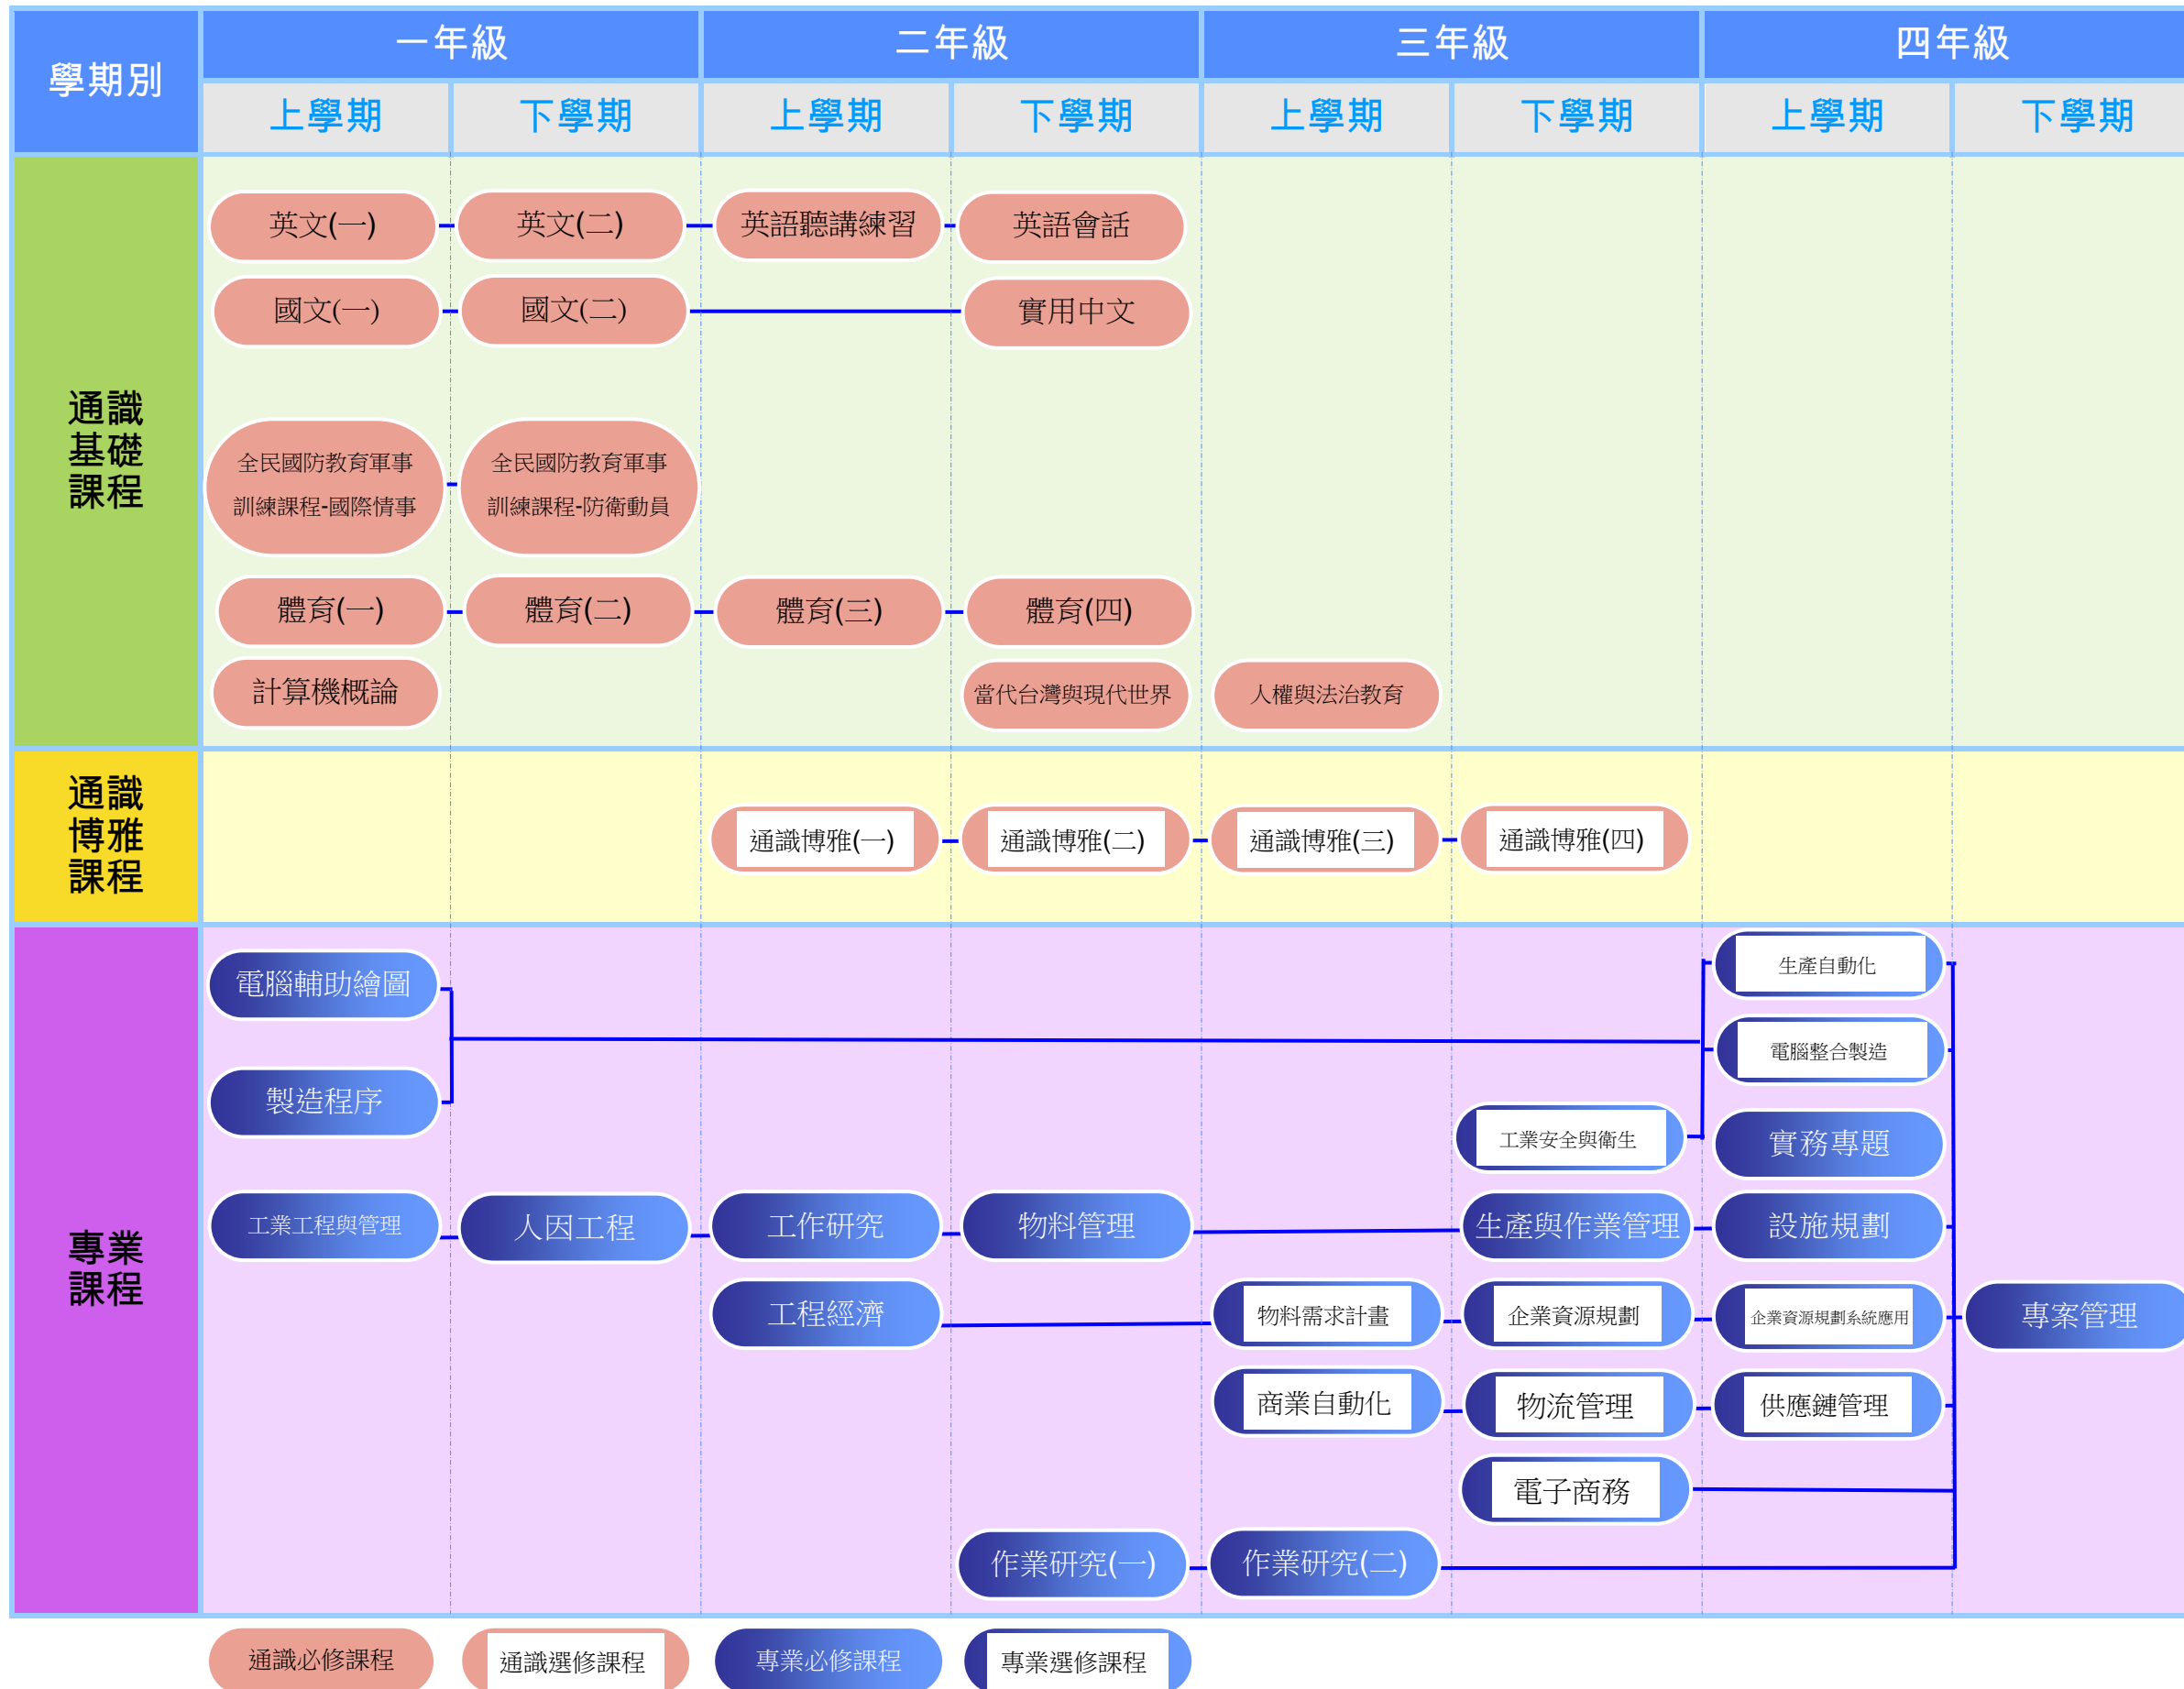

106 學年度 正修科技大學 進修部工業工程與管理系 課程地圖

通識必修課程
通識選修課程
專業必修課程
專業選修課程

能力	就業職稱
語文能力	
服務學習	
體能與國防	
資訊與社會	
通識博雅	

生產管理技能	就業職稱
生產管理技能	生產技術工程師
	IE工程師
	物流管理師
	物料管理師
	電腦繪圖工程師
	勞工安全衛生管理師
	企業資源規劃應用師
	企業電子化規劃師
	專案管理師

106 學年度 正修科技大學 進修部工業工程與管理系 課程地圖(續)