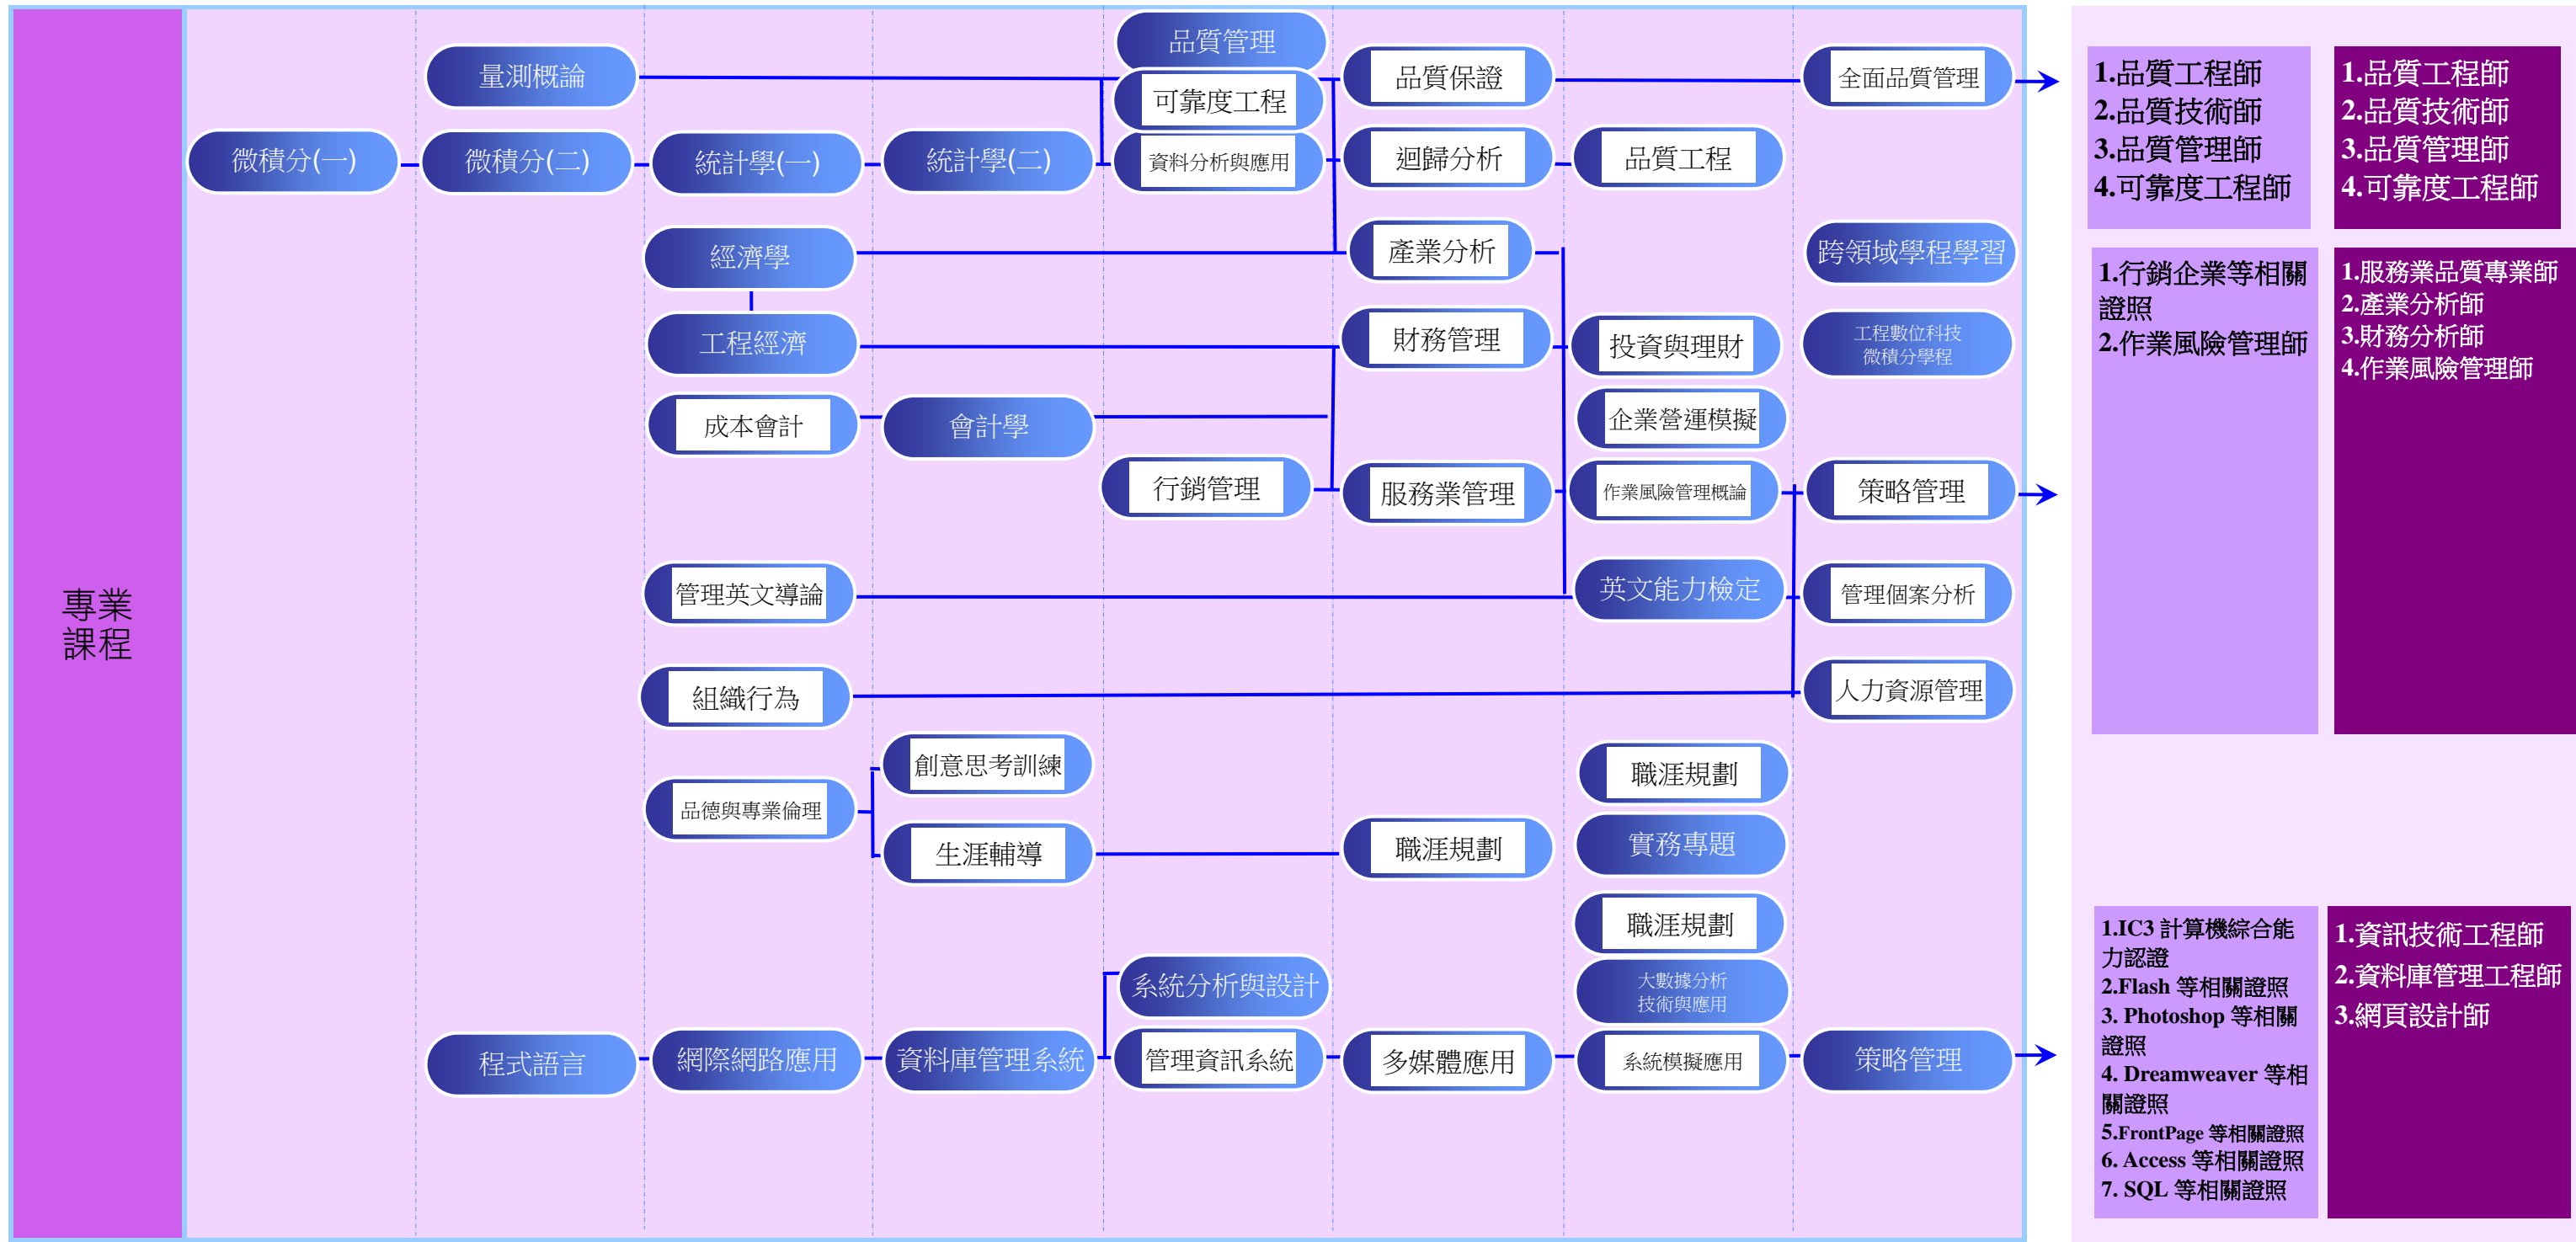

111 學年度 正修科技大學 日間部工業工程與管理系 證照地圖

- 通識必修課程
- 通識選修課程
- 專業必修課程
- 專業選修課程

111 學年度 正修科技大學 日間部工業工程與管理系 證照地圖(續)

- 通識必修課程
- 通識選修課程
- 專業必修課程
- 專業選修課程

證照相關資訊

證照名稱	發照單位	考試日期	報名期間	相關網址
全民英檢初級	財團法人語言訓練測驗中心	每年考試日期有所變更，請上網查詢	即日起均可報名	全民英檢官方網站 http://www.gept.org.tw
多益測驗	美國教育測驗服務社(ETS)	每年考試日期有所變更，請上網查詢	即日起均可報名	多益測驗官方網站 http://www.toeic.com.tw
Auto CAD 國際認證	Autodesk	每年考試日期有所變更，請上網查詢	即日起均可報名	歐特克認證 http://www.autodesk.com.tw/
TQC Auto CAD 2D/3D 認證	電腦技能基金會	每年考試日期有所變更，請上網查詢	即日起均可報名	企業人才認證 http://www.tqc.org.tw/
TQC Pro/E 認證	電腦技能基金會	每年考試日期有所變更，請上網查詢	即日起均可報名	企業人才認證 http://www.tqc.org.tw/
電腦輔助機械製圖	行政院勞工委員會	每年考試日期有所變更，請上網查詢		行政院勞工委員會 http://www.labor.gov.tw
機械製圖技術士	行政院勞工委員會	每年考試日期有所變更，請上網查詢		行政院勞工委員會 http://www.labor.gov.tw
工業工程師	中國工業工程學會	每年考試日期有所變更，請上網查詢	一律採網路報名	中國工業工程學會 http://www.ciie.org.tw/main.htm
勞工安全衛生管理	行政院勞工委員會	每年考試日期有所變更，請上網查詢		行政院勞工委員會 http://www.labor.gov.tw
品質管理認證等相關證照	中華民國品質協會	每年考試日期有所變更，請上網查詢		中華民國品質協會 http://www.csq.org.tw/
可靠度工程師	中華民國品質協會	每年考試日期有所變更，請上網查詢		中華民國品質協會 http://www.csq.org.tw/
服務業品質專業師	中華民國品質協會	每年考試日期有所變更，請上網查詢		中華民國品質協會 http://www.csq.org.tw/
CPM 中華專案管理師	社團法人中華專案管理學會	依學會寄發「考試確認函」上所載之日期	週一至週五 10：00 ~ 18：00	社團法人中華專案管理學會 http://www.npma.org.tw/
CPMS 專案規劃師	社團法人中華專案管理學會	依學會寄發「考試確認函」上所載之日期	週一至週五 10：00 ~ 18：00	社團法人中華專案管理學會 http://www.npma.org.tw/
PMA/PMA+專案助理/技術士	社團法人中華專案管理學會	依學會寄發「考試確認函」上所載之日期	週一至週五 10：00 ~ 18：00	社團法人中華專案管理學會 http://www.npma.org.tw/
PMP 國際專案管理師	職業訓練局			職業訓練局 http://www.evta.gov.tw/home/index.asp
TQC 專案管理認證	電腦技能基金會	每年考試日期有所變更，請上網查詢	即日起均可報名	企業人才認證 http://www.tqc.org.tw

ERP 初階規劃師	中華企業資源規劃學會	每年考試日期有所變更，請上網查詢		中華企業資源規劃學會 http://www.cerps.org.tw/
ERP 軟體應用師 (財務模組/配銷模組/生產模組)	中華企業資源規劃學會	每年考試日期有所變更，請上網查詢		中華企業資源規劃學會 http://www.cerps.org.tw/
企業電子化規劃師	企業電子化人才人力鑑定服務中心	每年考試日期有所變更，請上網查詢		企業電子化人才人力鑑定 http://www.csf.org.tw/ec/
企業電子化助理規劃師	企業電子化人才人力鑑定服務中心	每年考試日期有所變更，請上網查詢		企業電子化人才人力鑑定 http://www.csf.org.tw/ec/
作業風險管理師 甲/乙/丙級	社團法人中華民國危機管理學會	依學會寄發「考試確認函」上所載之日期		社團法人中華民國危機管理學會 http://www.rmst.org.tw/