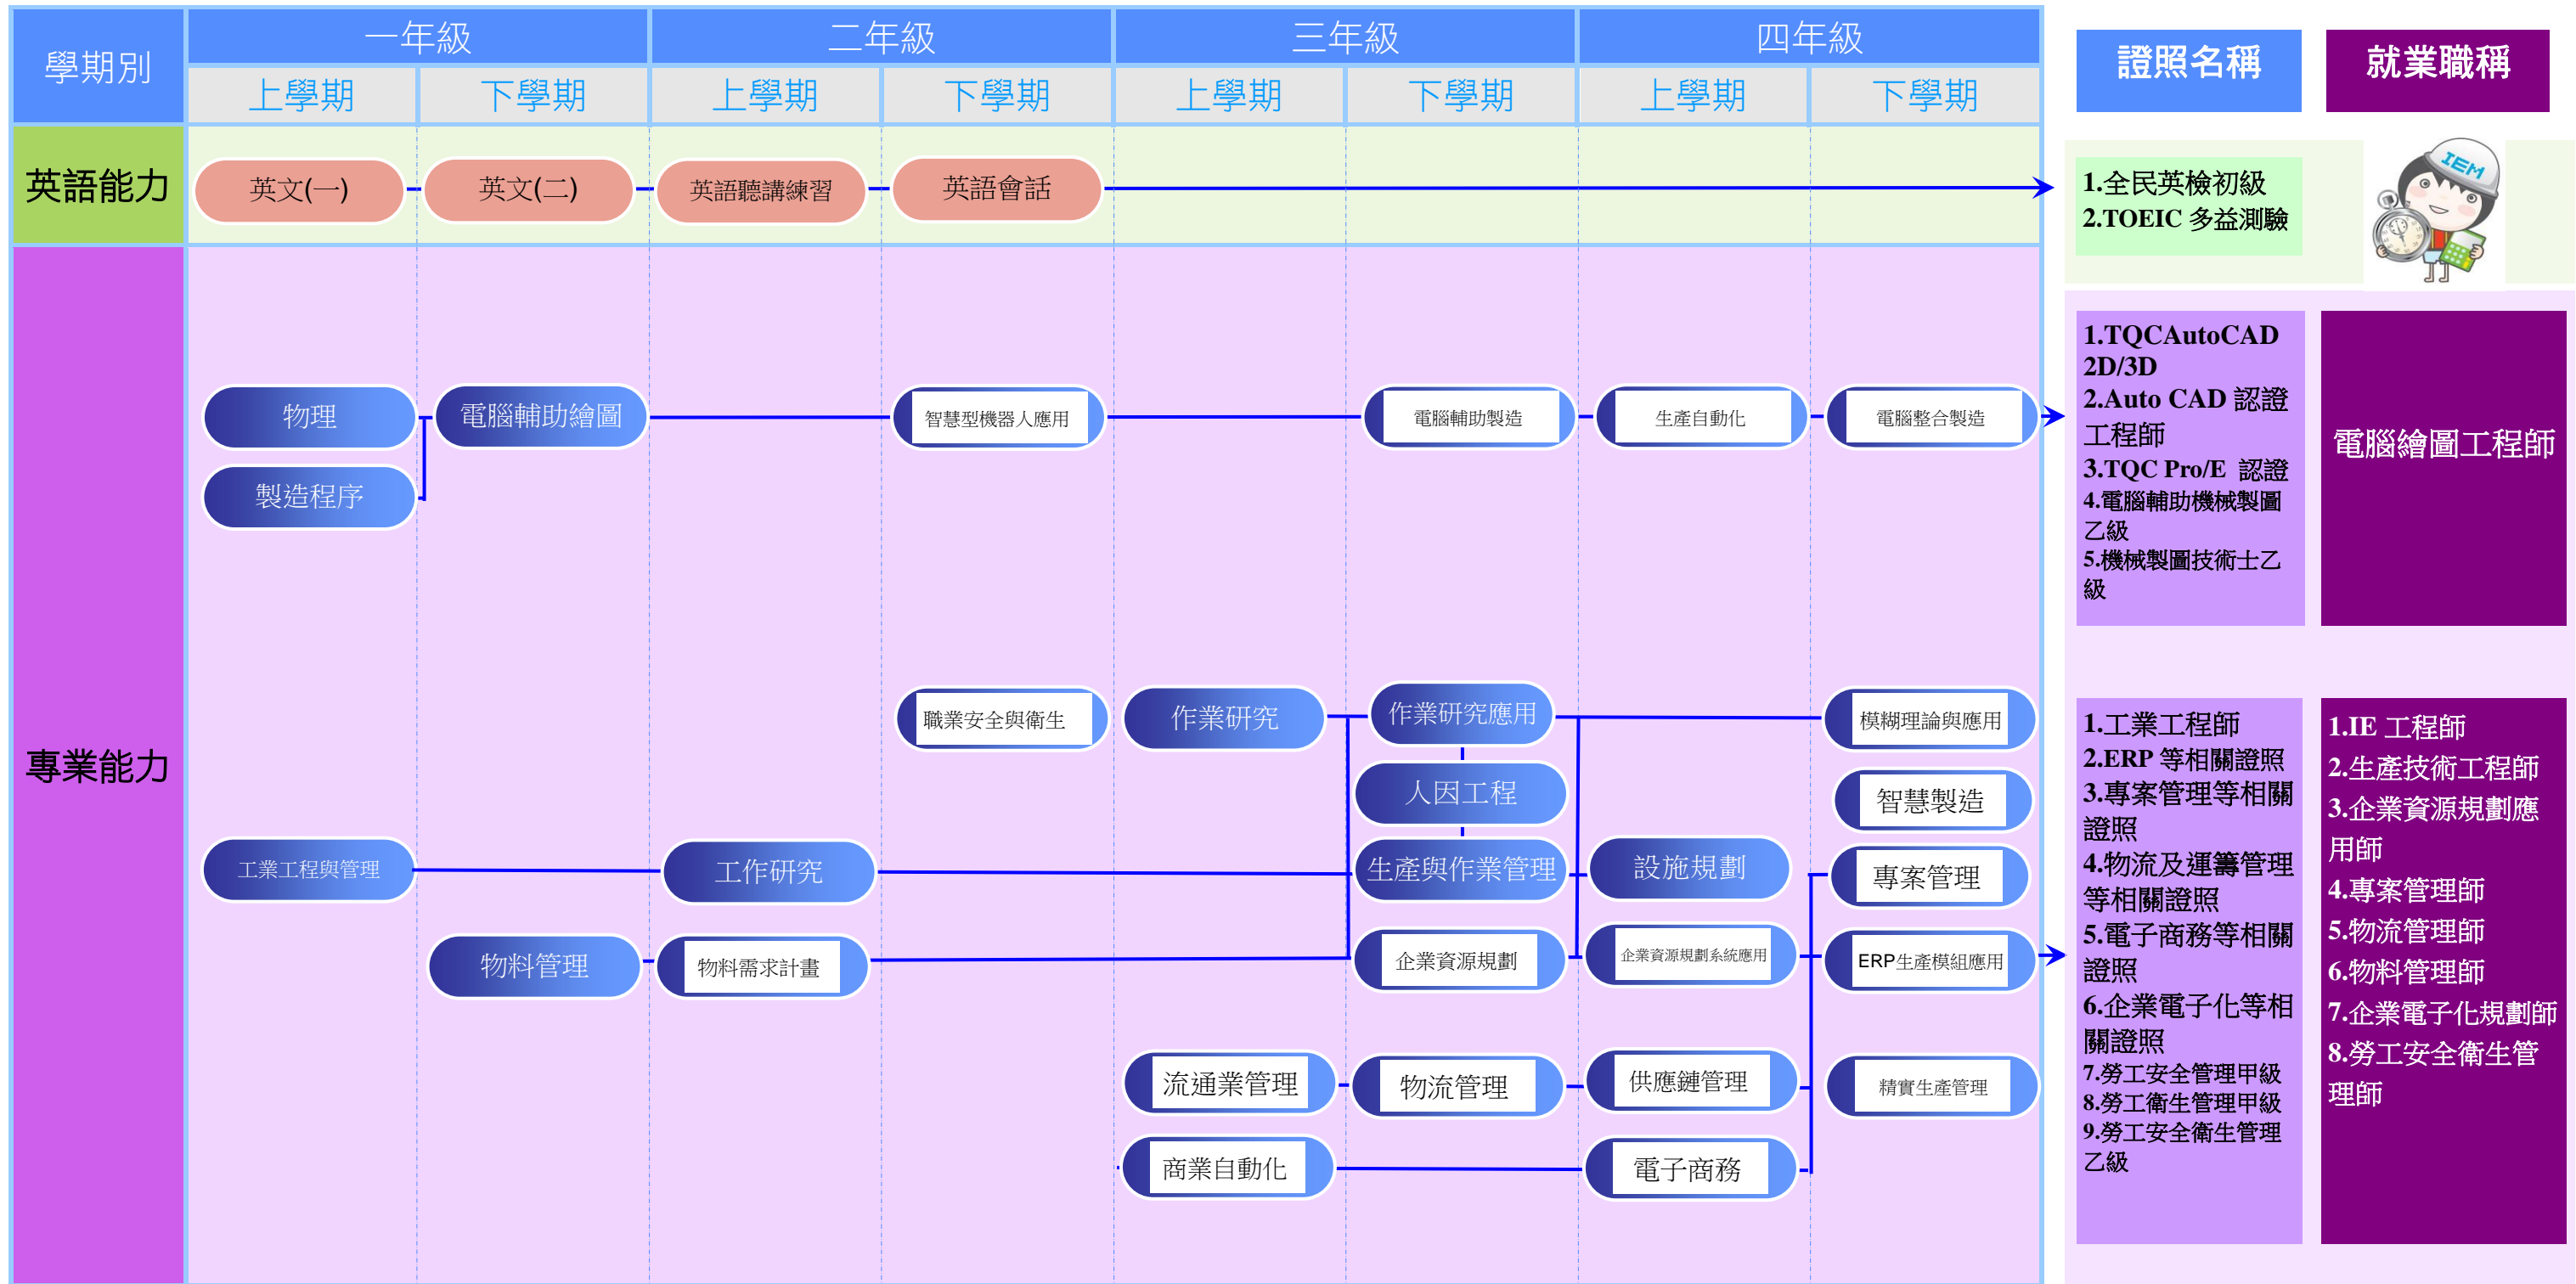

111 學年度 正修科技大學 日間部工業工程與管理系 證照地圖

- 通識必修課程
- 通識選修課程
- 專業必修課程
- 專業選修課程

111 學年度 正修科技大學 日間部工業工程與管理系 證照地圖(續)

- 通識必修課程
- 通識選修課程
- 專業必修課程
- 專業選修課程

證照相關資訊

證照名稱	發照單位	考試日期	報名期間	相關網址
全民英檢初級	財團法人語言訓練測驗中心	每年考試日期有所變更，請上網查詢	即日起均可報名	全民英檢官方網站 http://www.gept.org.tw
多益測驗	美國教育測驗服務社(ETS)	每年考試日期有所變更，請上網查詢	即日起均可報名	多益測驗官方網站 http://www.toeic.com.tw
Auto CAD 國際認證	Autodesk	每年考試日期有所變更，請上網查詢	即日起均可報名	歐特克認證 http://www.autodesk.com.tw/
TQC Auto CAD 2D/3D 認證	電腦技能基金會	每年考試日期有所變更，請上網查詢	即日起均可報名	企業人才認證 http://www.tqc.org.tw/
TQC Pro/E 認證	電腦技能基金會	每年考試日期有所變更，請上網查詢	即日起均可報名	企業人才認證 http://www.tqc.org.tw/
電腦輔助機械製圖	行政院勞工委員會	每年考試日期有所變更，請上網查詢		行政院勞工委員會 http://www.labor.gov.tw
機械製圖技術士	行政院勞工委員會	每年考試日期有所變更，請上網查詢		行政院勞工委員會 http://www.labor.gov.tw
工業工程師	中國工業工程學會	每年考試日期有所變更，請上網查詢	一律採網路報名	中國工業工程學會 http://www.ciie.org.tw/main.htm
勞工安全衛生管理	行政院勞工委員會	每年考試日期有所變更，請上網查詢		行政院勞工委員會 http://www.labor.gov.tw
品質管理認證等相關證照	中華民國品質協會	每年考試日期有所變更，請上網查詢		中華民國品質協會 http://www.csq.org.tw/
可靠度工程師	中華民國品質協會	每年考試日期有所變更，請上網查詢		中華民國品質協會 http://www.csq.org.tw/
服務業品質專業師	中華民國品質協會	每年考試日期有所變更，請上網查詢		中華民國品質協會 http://www.csq.org.tw/
CPM 中華專案管理師	社團法人中華專案管理學會	依學會寄發「考試確認函」上所載之日期	週一至週五 10：00 ~ 18：00	社團法人中華專案管理學會 http://www.npma.org.tw/
CPMS 專案規劃師	社團法人中華專案管理學會	依學會寄發「考試確認函」上所載之日期	週一至週五 10：00 ~ 18：00	社團法人中華專案管理學會 http://www.npma.org.tw/
PMA/PMA+專案助理/技術士	社團法人中華專案管理學會	依學會寄發「考試確認函」上所載之日期	週一至週五 10：00 ~ 18：00	社團法人中華專案管理學會 http://www.npma.org.tw/
PMP 國際專案管理師	職業訓練局			職業訓練局 http://www.evta.gov.tw/home/index.asp
TQC 專案管理認證	電腦技能基金會	每年考試日期有所變更，請上網查詢	即日起均可報名	企業人才認證 http://www.tqc.org.tw

ERP 初階規劃師	中華企業資源規劃學會	每年考試日期有所變更，請上網查詢		中華企業資源規劃學會 http://www.cerps.org.tw/
ERP 軟體應用師 (財務模組/配銷模組/生產模組)	中華企業資源規劃學會	每年考試日期有所變更，請上網查詢		中華企業資源規劃學會 http://www.cerps.org.tw/
企業電子化規劃師	企業電子化人才人力鑑定服務中心	每年考試日期有所變更，請上網查詢		企業電子化人才人力鑑定 http://www.csf.org.tw/ec/
企業電子化助理規劃師	企業電子化人才人力鑑定服務中心	每年考試日期有所變更，請上網查詢		企業電子化人才人力鑑定 http://www.csf.org.tw/ec/
作業風險管理師 甲/乙/丙級	社團法人中華民國危機管理學會	依學會寄發「考試確認函」上所載之日期		社團法人中華民國危機管理學會 http://www.rmst.org.tw/