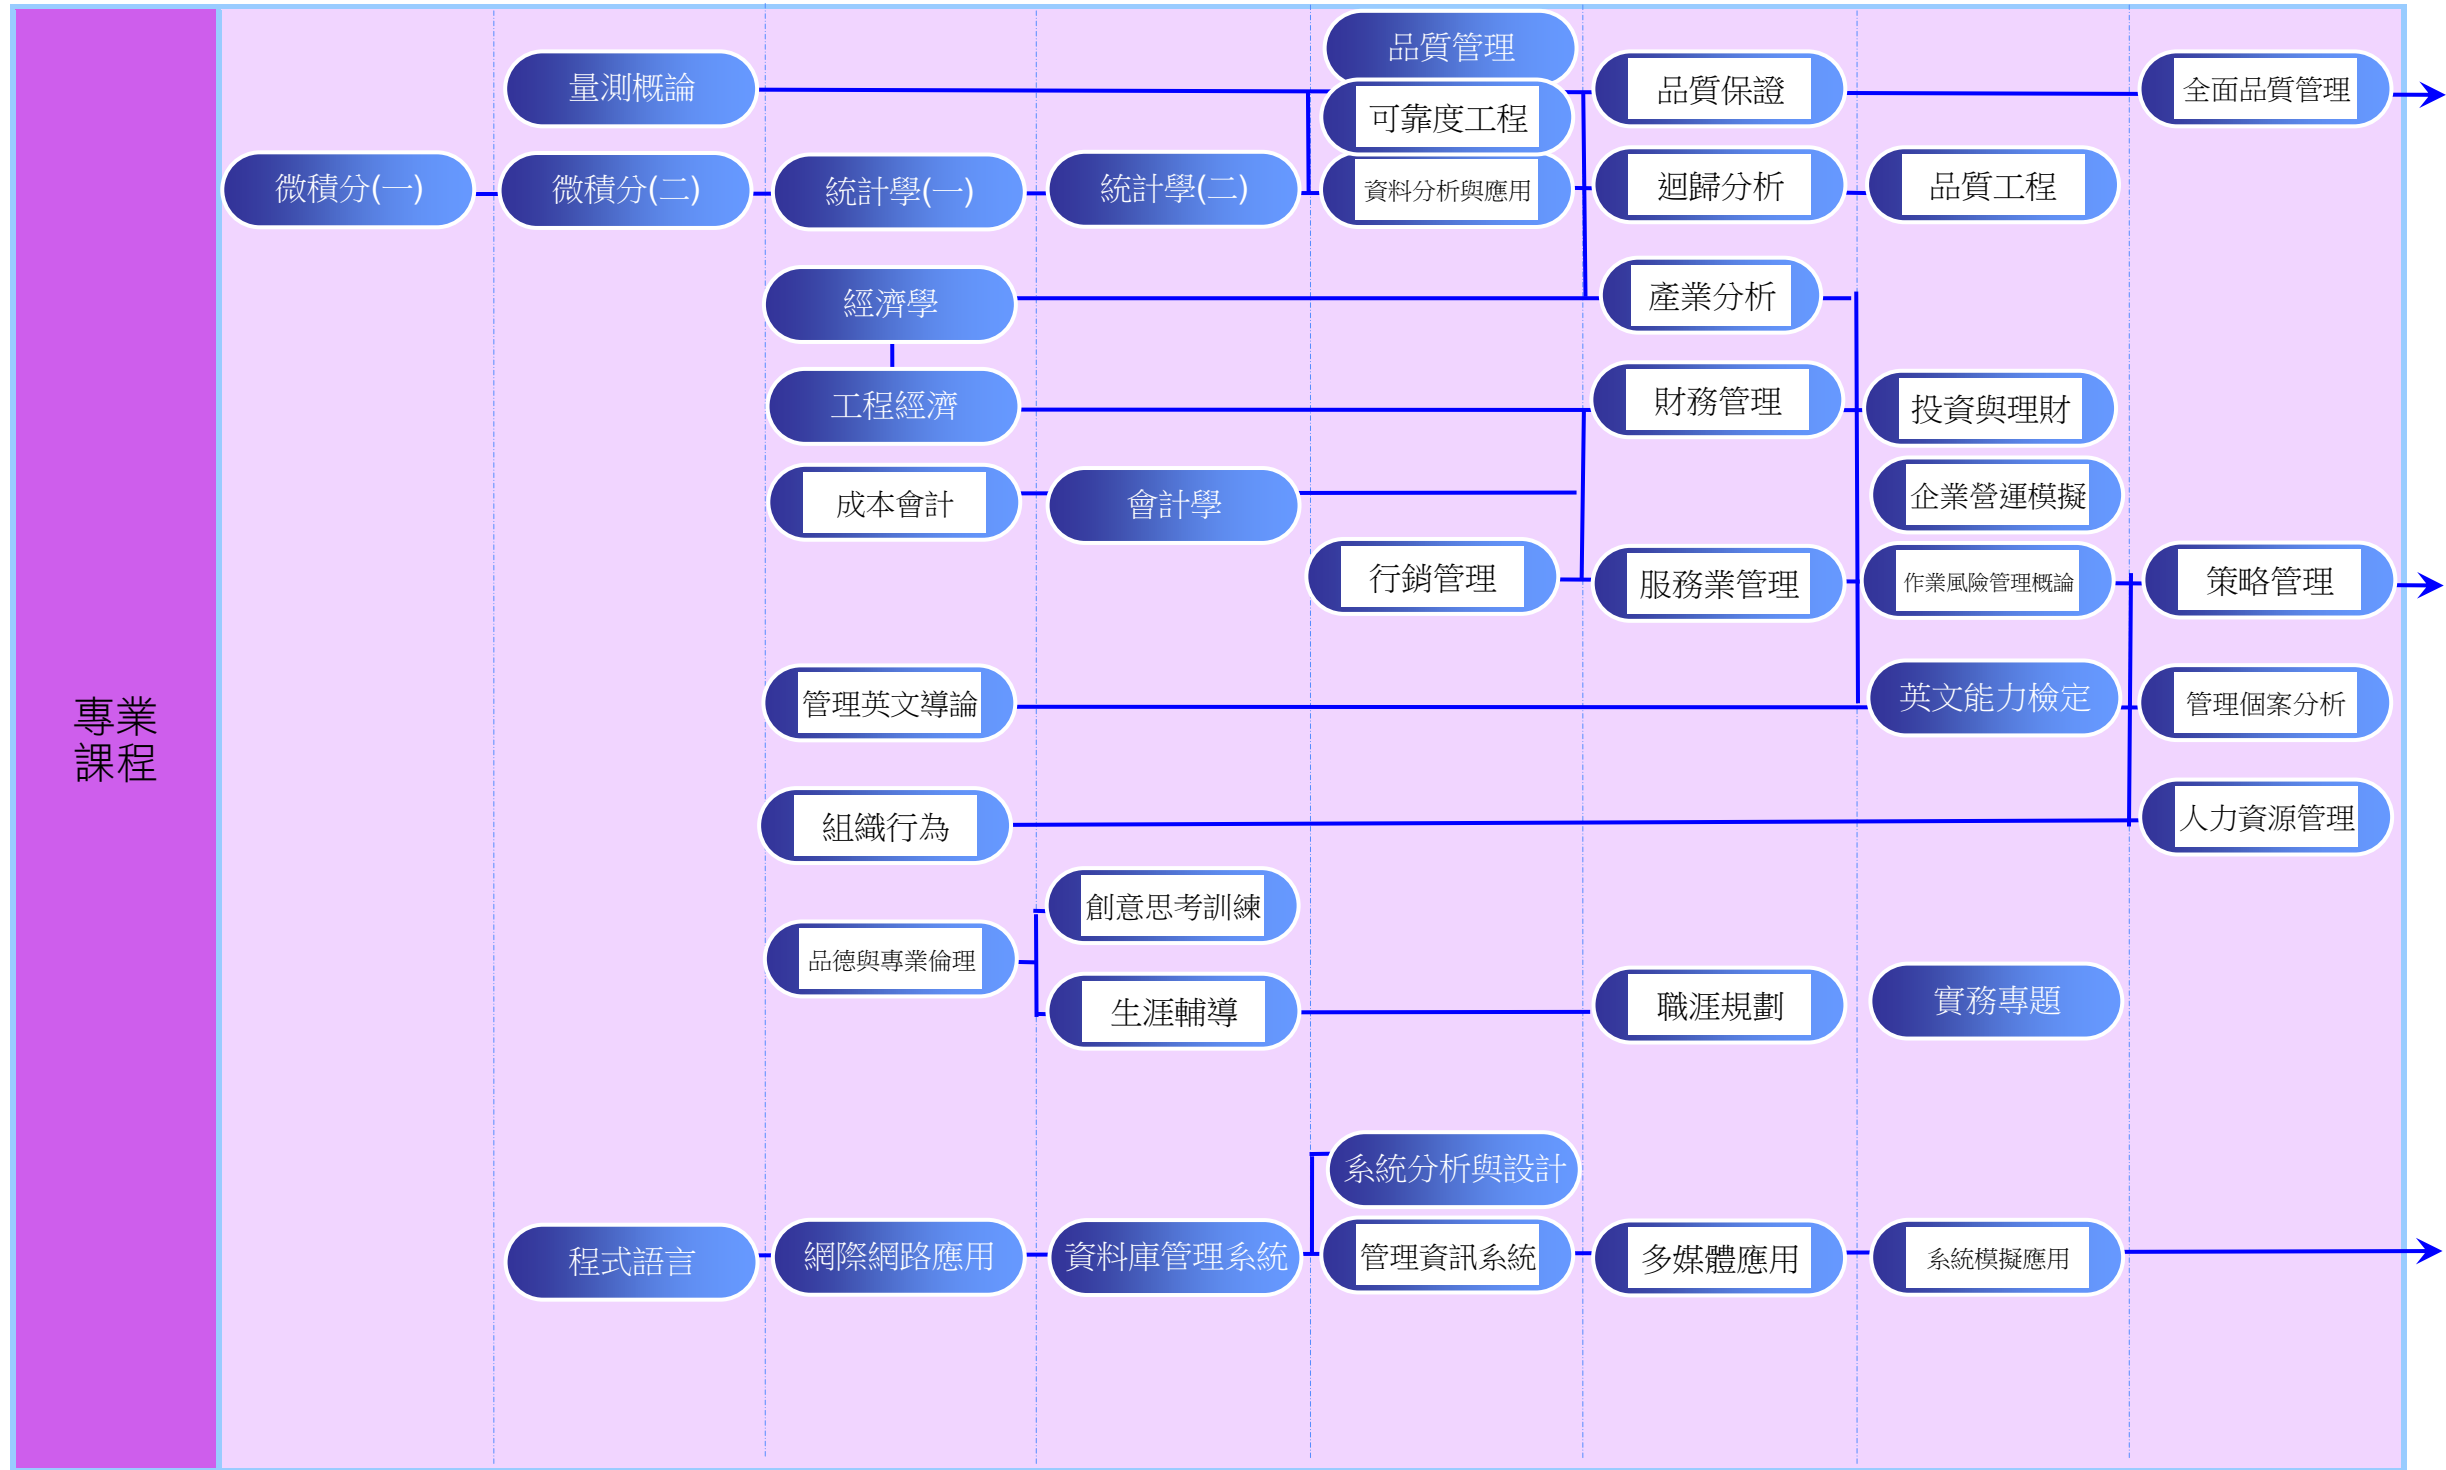

# 110 學年度 正修科技大學 日間部工業工程與管理系 證照地圖

通識必修課程
通識選修課程
專業必修課程
專業選修課程

# 110 學年度 正修科技大學 日間部工業工程與管理系 證照地圖(續)

- |  |  |
|--|--|
| <ul style="list-style-type: none"> <li>1.品質工程師</li> <li>2.品質技術師</li> <li>3.品質管理師</li> <li>4.品質管理師</li> </ul> | <ul style="list-style-type: none"> <li>1.品質工程師</li> <li>2.品質技術師</li> <li>3.品質管理師</li> <li>4.品質管理師</li> </ul> |
|--|--|