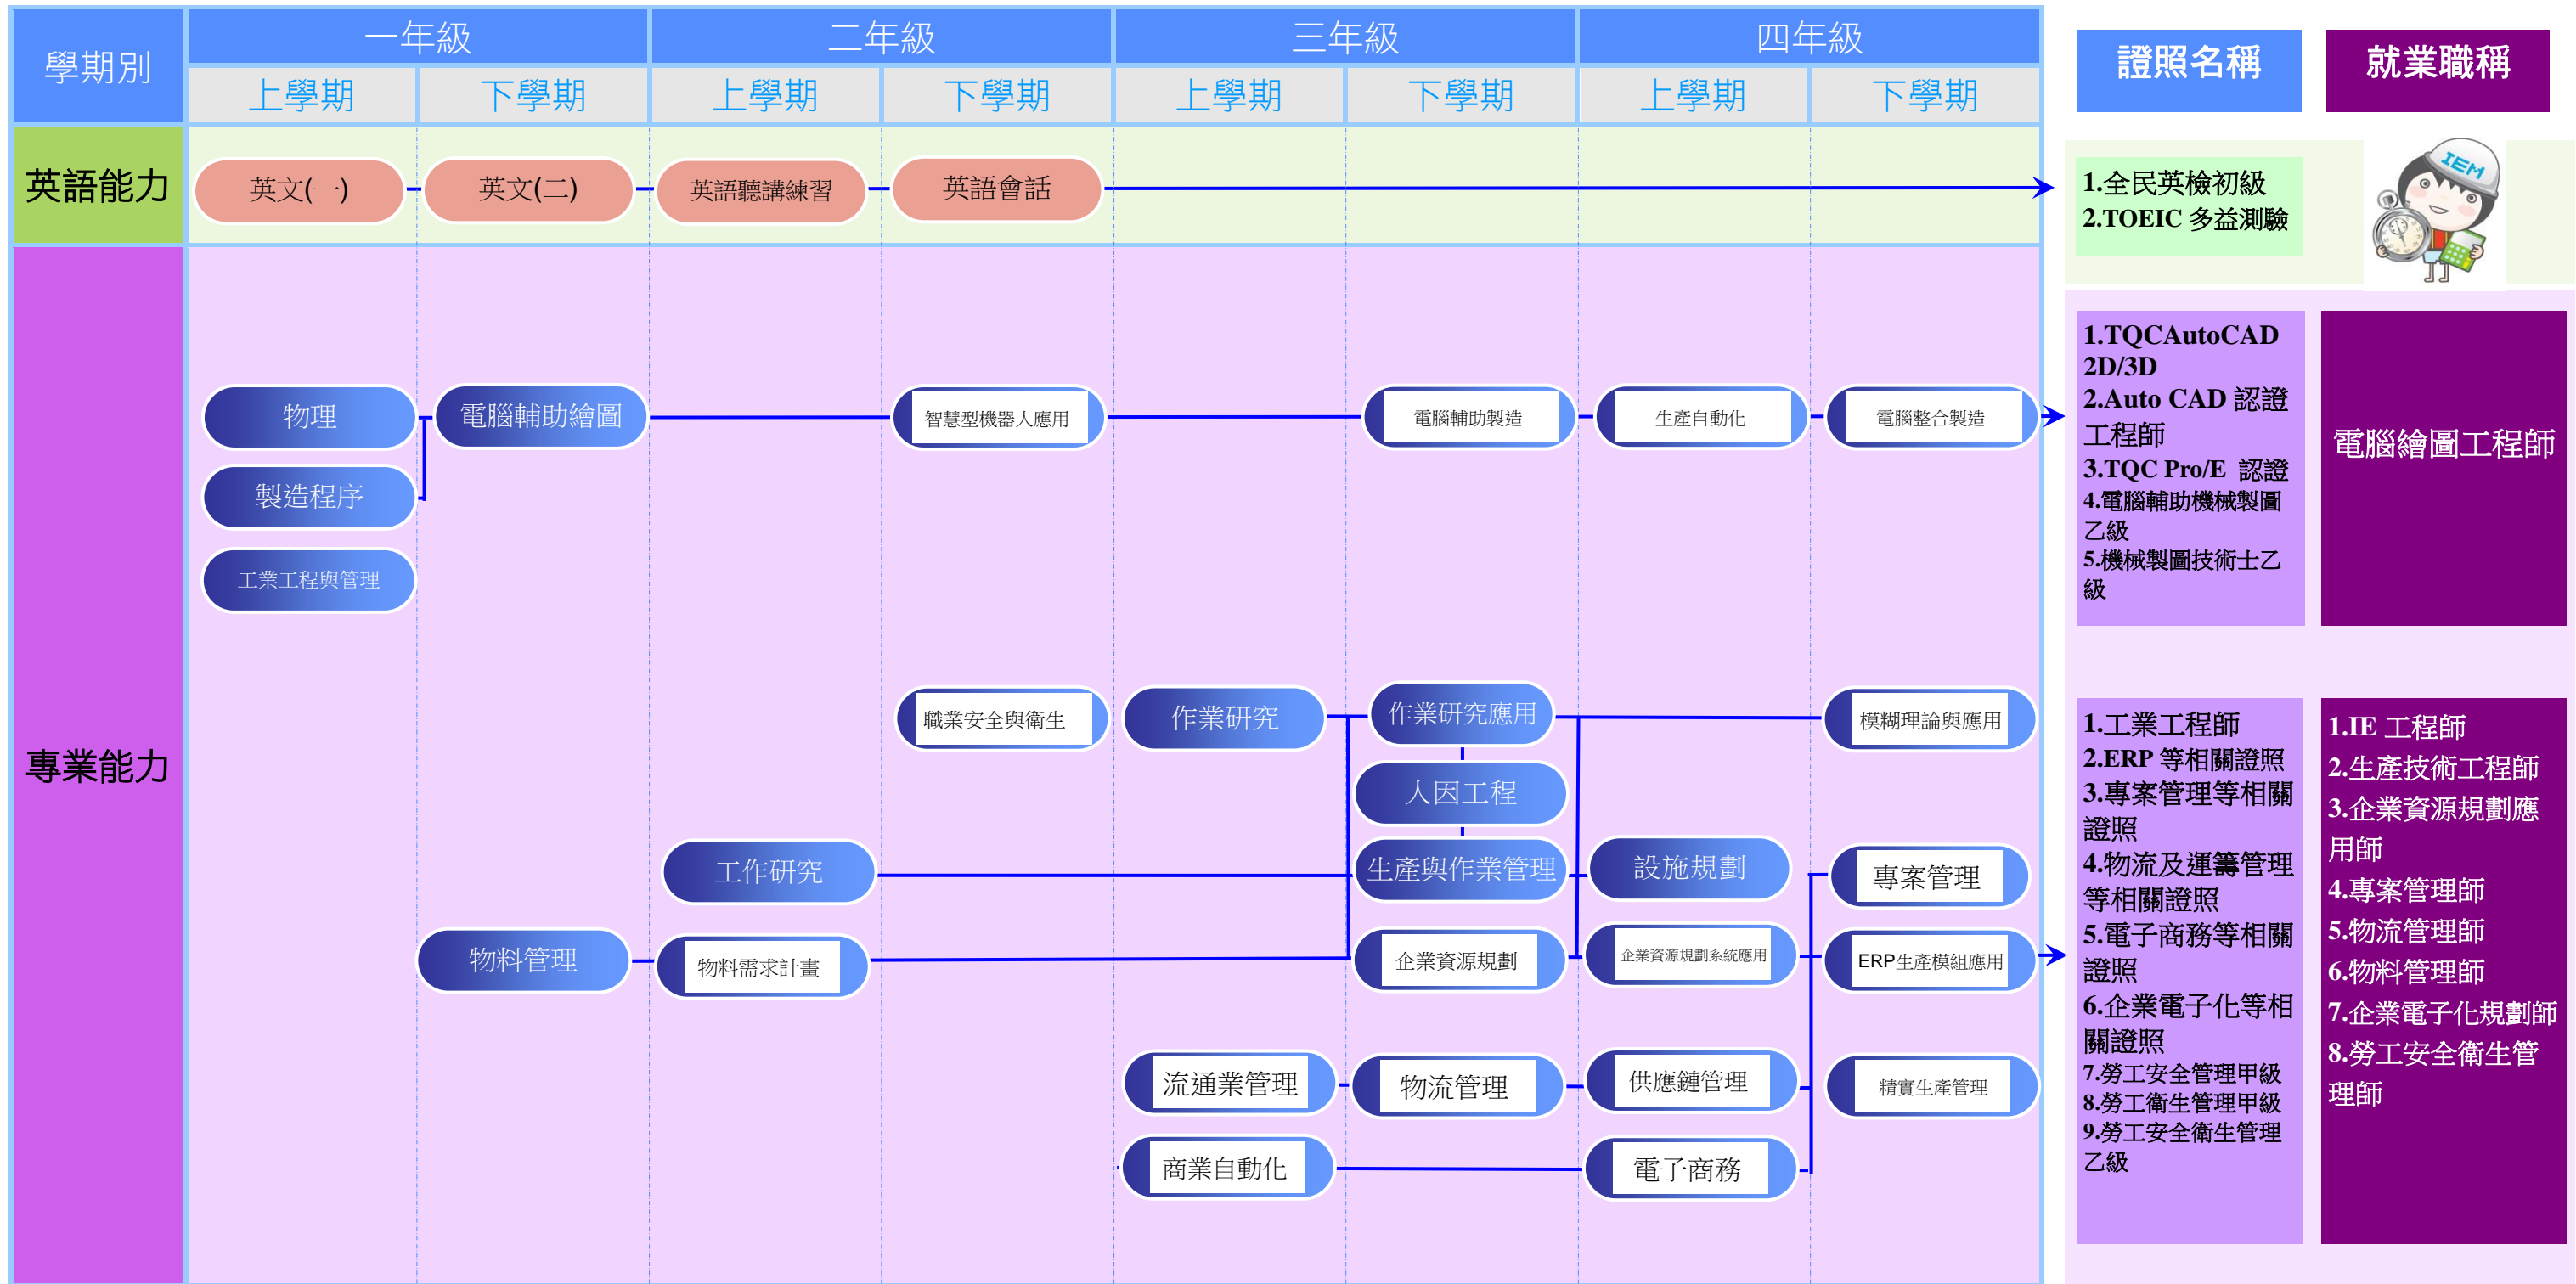

# 110 學年度 正修科技大學 日間部工業工程與管理系 證照地圖

通識必修課程
通識選修課程
專業必修課程
專業選修課程

# 110 學年度 正修科技大學 日間部工業工程與管理系 證照地圖(續)

- |  |  |
|--|--|
| <ul style="list-style-type: none"> <li>1.品質工程師</li> <li>2.品質技術師</li> <li>3.品質管理師</li> <li>4.品質管理師</li> </ul> | <ul style="list-style-type: none"> <li>1.品質工程師</li> <li>2.品質技術師</li> <li>3.品質管理師</li> <li>4.品質管理師</li> </ul> |
|--|--|