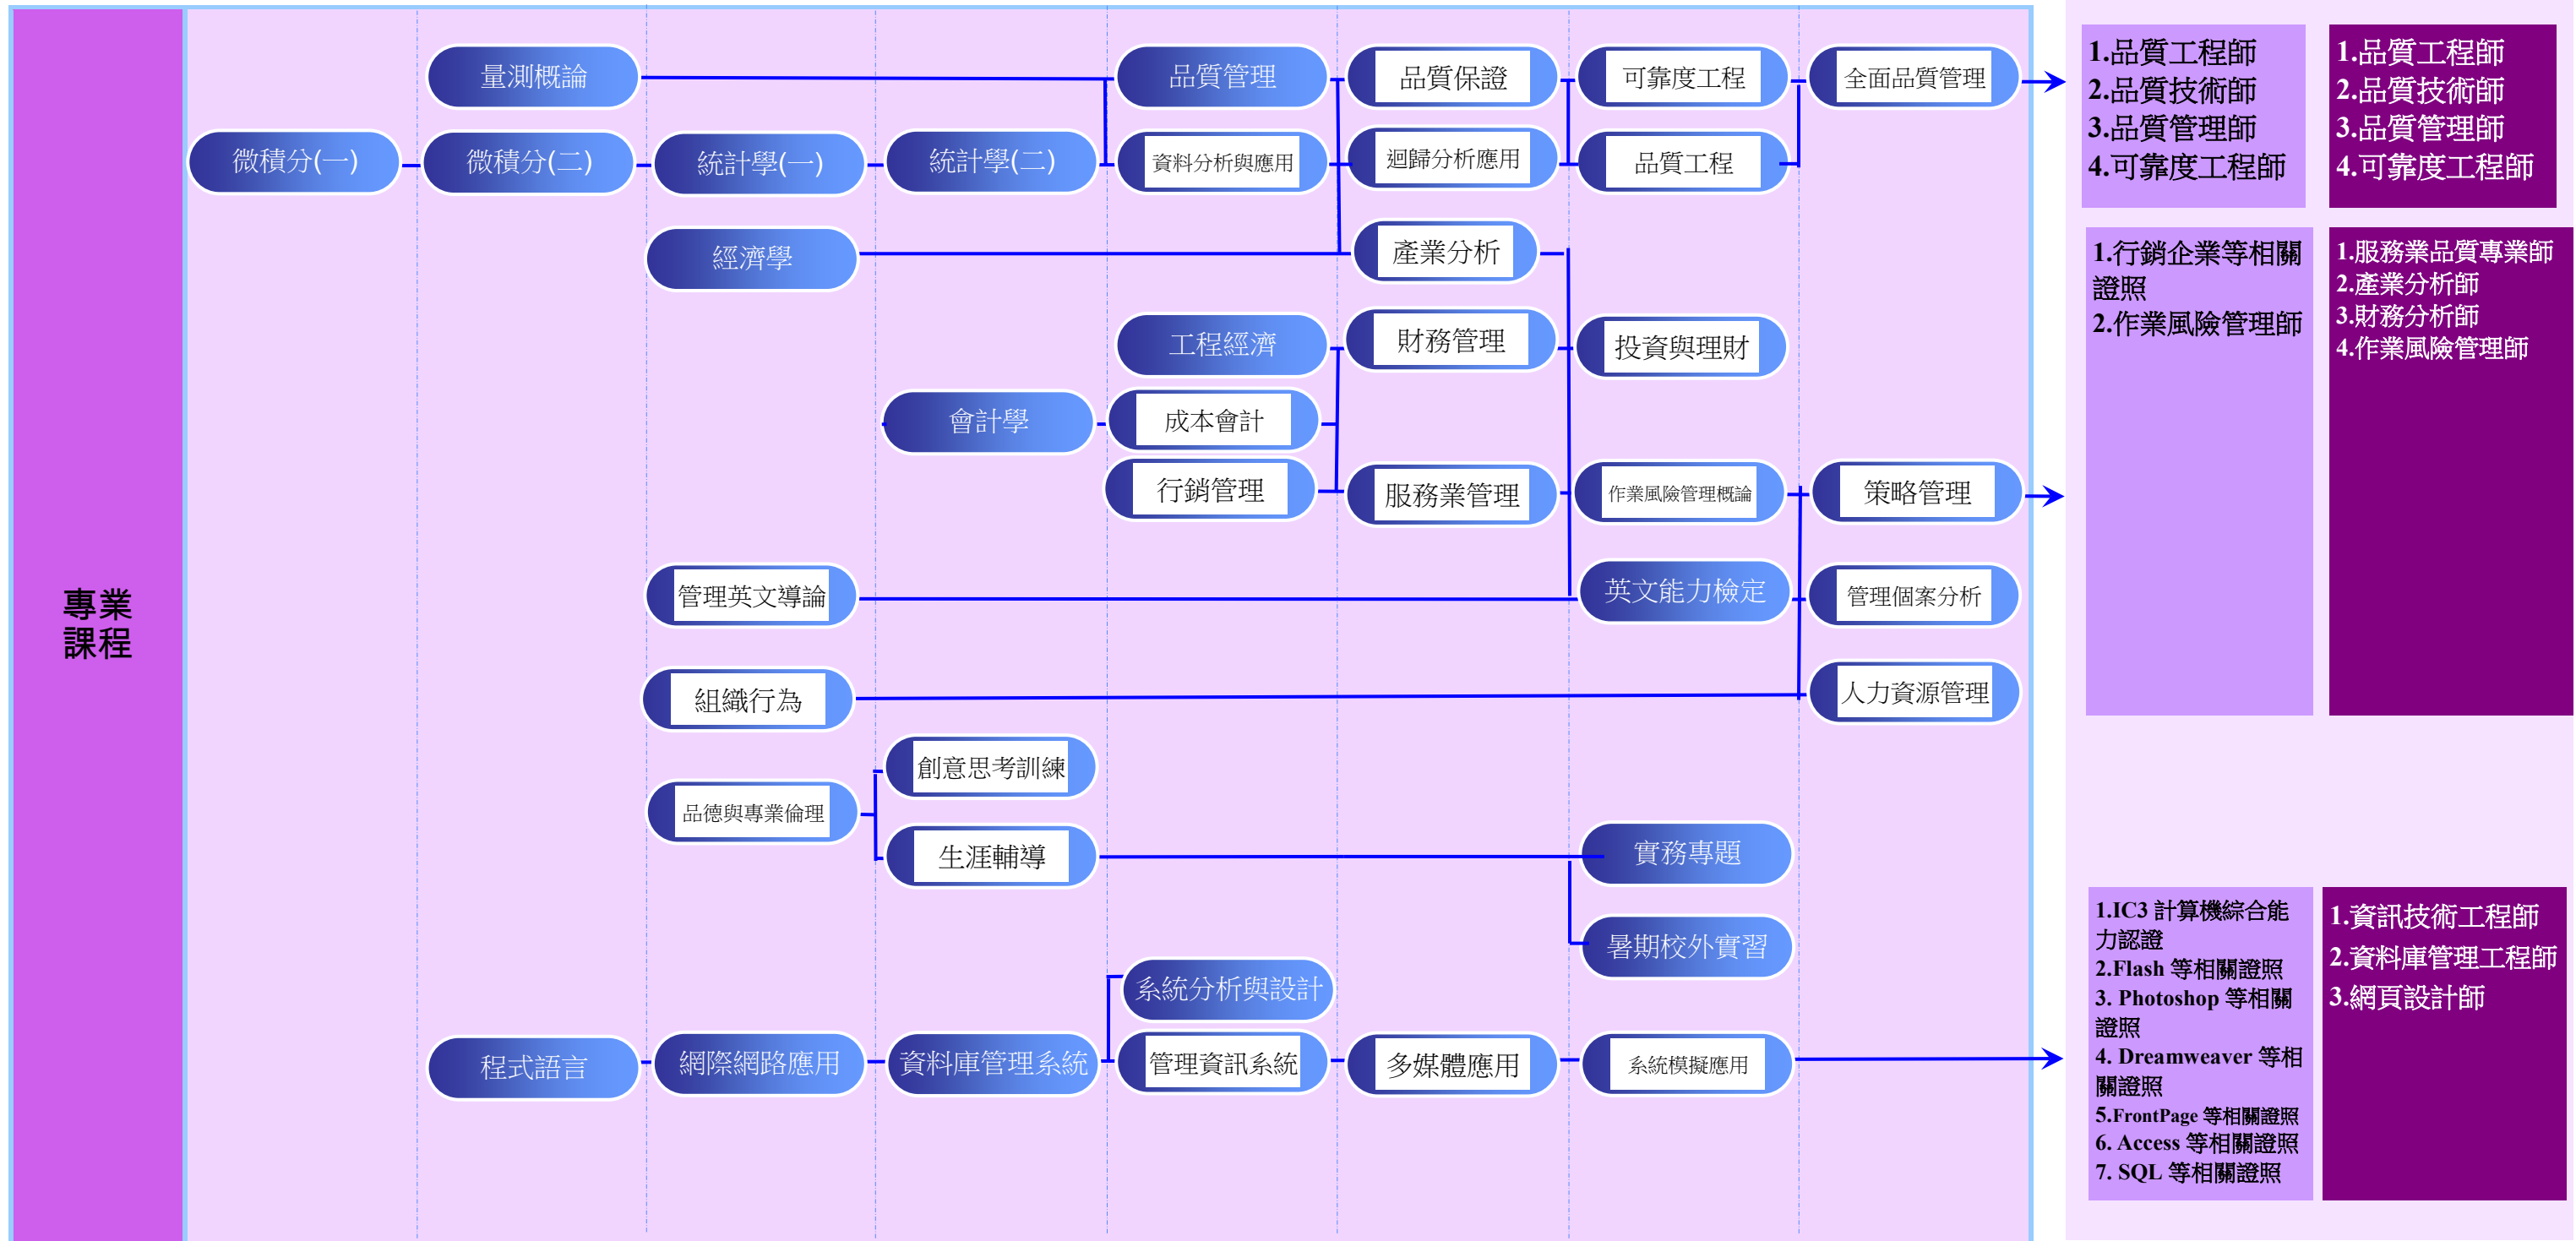

109 學年度 正修科技大學 日間部工業工程與管理系 證照地圖

通識必修課程
通識選修課程
專業必修課程
專業選修課程

109 學年度 正修科技大學 日間部工業工程與管理系 證照地圖(續)

證照相關資訊

| 證照名稱 | 發照單位 | 考試日期 | 報名期間 | 相關網址 |
|-----------------------|----------------|--------------------|-------------------|---|
| 全民英檢初級 | 財團法人語言訓練測驗中心 | 每年考試日期有所變更，請上網查詢 | 即日起均可報名 | 全民英檢官方網站 http://www.gept.org.tw |
| 多益測驗 | 美國教育測驗服務社(ETS) | 每年考試日期有所變更，請上網查詢 | 即日起均可報名 | 多益測驗官方網站 http://www.toeic.com.tw |
| Auto CAD 國際認證 | Autodesk | 每年考試日期有所變更，請上網查詢 | 即日起均可報名 | 歐特克認證 http://www.autodesk.com.tw/ |
| TQC Auto CAD 2D/3D 認證 | 電腦技能基金會 | 每年考試日期有所變更，請上網查詢 | 即日起均可報名 | 企業人才認證 http://www.tqc.org.tw/ |
| TQC Pro/E 認證 | 電腦技能基金會 | 每年考試日期有所變更，請上網查詢 | 即日起均可報名 | 企業人才認證 http://www.tqc.org.tw/ |
| 電腦輔助機械製圖 | 行政院勞工委員會 | 每年考試日期有所變更，請上網查詢 | | 行政院勞工委員會 http://www.labor.gov.tw |
| 機械製圖技術士 | 行政院勞工委員會 | 每年考試日期有所變更，請上網查詢 | | 行政院勞工委員會 http://www.labor.gov.tw |
| 工業工程師 | 中國工業工程學會 | 每年考試日期有所變更，請上網查詢 | 一律採網路報名 | 中國工業工程學會 http://www.ciie.org.tw/main.htm |
| 勞工安全衛生管理 | 行政院勞工委員會 | 每年考試日期有所變更，請上網查詢 | | 行政院勞工委員會 http://www.labor.gov.tw |
| 品質管理認證等相關證照 | 中華民國品質協會 | 每年考試日期有所變更，請上網查詢 | | 中華民國品質協會 http://www.csq.org.tw/ |
| 可靠度工程師 | 中華民國品質協會 | 每年考試日期有所變更，請上網查詢 | | 中華民國品質協會 http://www.csq.org.tw/ |
| 服務業品質專業師 | 中華民國品質協會 | 每年考試日期有所變更，請上網查詢 | | 中華民國品質協會 http://www.csq.org.tw/ |
| CPPM 中華專案管理師 | 社團法人中華專案管理學會 | 依學會寄發「考試確認函」上所載之日期 | 週一至週五 10:00~18:00 | 社團法人中華專案管理學會 http://www.npma.org.tw/ |
| CPMS 專案規劃師 | 社團法人中華專案管理學會 | 依學會寄發「考試確認函」上所載之日期 | 週一至週五 10:00~18:00 | 社團法人中華專案管理學會 http://www.npma.org.tw/ |
| PMA / PMA+專案助理 / 技術士 | 社團法人中華專案管理學會 | 依學會寄發「考試確認函」上所載之日期 | 週一至週五 10:00~18:00 | 社團法人中華專案管理學會 http://www.npma.org.tw/ |
| PMP 國際專案管理師 | 職業訓練局 | | | 職業訓練局 http://www.evta.gov.tw/home/index.asp |
| TQC 專案管理認證 | 電腦技能基金會 | 每年考試日期有所變更，請上網查詢 | 即日起均可報名 | 企業人才認證 http://www.tqc.org.tw |