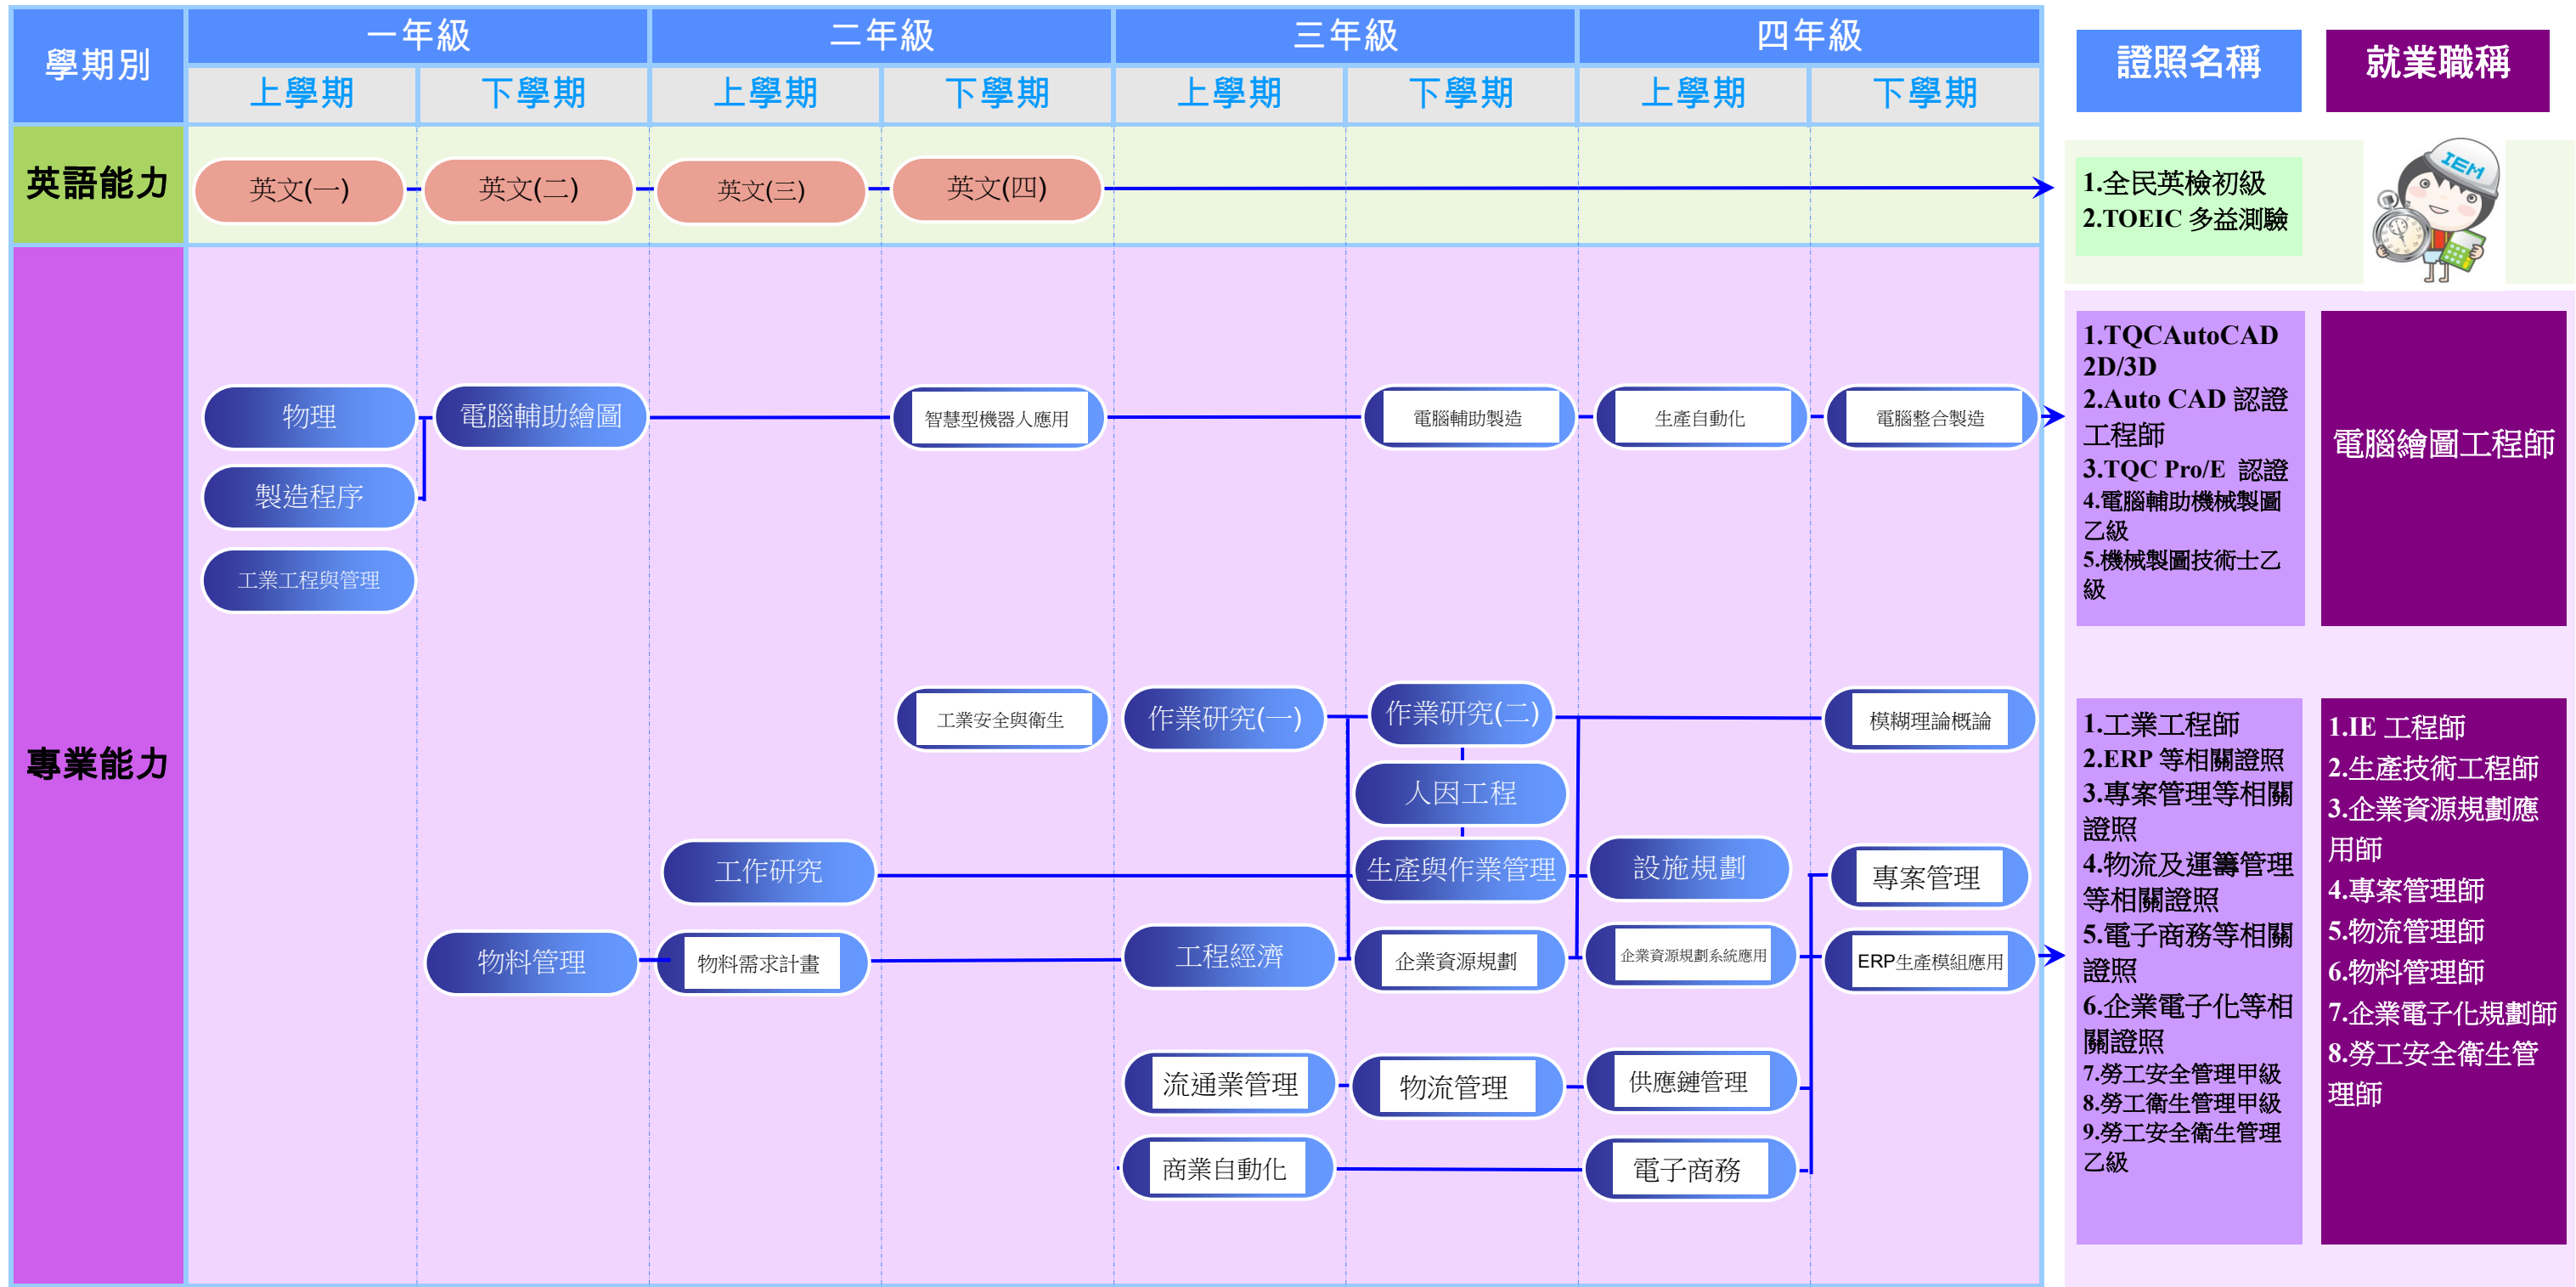

109 學年度 正修科技大學 日間部工業工程與管理系 證照地圖

通識必修課程
通識選修課程
專業必修課程
專業選修課程

109 學年度 正修科技大學 日間部工業工程與管理系 證照地圖(續)

證照相關資訊

| 證照名稱 | 發照單位 | 考試日期 | 報名期間 | 相關網址 |
|-----------------------|----------------|--------------------|-------------------|---|
| 全民英檢初級 | 財團法人語言訓練測驗中心 | 每年考試日期有所變更，請上網查詢 | 即日起均可報名 | 全民英檢官方網站 http://www.gept.org.tw |
| 多益測驗 | 美國教育測驗服務社(ETS) | 每年考試日期有所變更，請上網查詢 | 即日起均可報名 | 多益測驗官方網站 http://www.toeic.com.tw |
| Auto CAD 國際認證 | Autodesk | 每年考試日期有所變更，請上網查詢 | 即日起均可報名 | 歐特克認證 http://www.autodesk.com.tw/ |
| TQC Auto CAD 2D/3D 認證 | 電腦技能基金會 | 每年考試日期有所變更，請上網查詢 | 即日起均可報名 | 企業人才認證 http://www.tqc.org.tw/ |
| TQC Pro/E 認證 | 電腦技能基金會 | 每年考試日期有所變更，請上網查詢 | 即日起均可報名 | 企業人才認證 http://www.tqc.org.tw/ |
| 電腦輔助機械製圖 | 行政院勞工委員會 | 每年考試日期有所變更，請上網查詢 | | 行政院勞工委員會 http://www.labor.gov.tw |
| 機械製圖技術士 | 行政院勞工委員會 | 每年考試日期有所變更，請上網查詢 | | 行政院勞工委員會 http://www.labor.gov.tw |
| 工業工程師 | 中國工業工程學會 | 每年考試日期有所變更，請上網查詢 | 一律採網路報名 | 中國工業工程學會 http://www.ciie.org.tw/main.htm |
| 勞工安全衛生管理 | 行政院勞工委員會 | 每年考試日期有所變更，請上網查詢 | | 行政院勞工委員會 http://www.labor.gov.tw |
| 品質管理認證等相關證照 | 中華民國品質協會 | 每年考試日期有所變更，請上網查詢 | | 中華民國品質協會 http://www.csq.org.tw/ |
| 可靠度工程師 | 中華民國品質協會 | 每年考試日期有所變更，請上網查詢 | | 中華民國品質協會 http://www.csq.org.tw/ |
| 服務業品質專業師 | 中華民國品質協會 | 每年考試日期有所變更，請上網查詢 | | 中華民國品質協會 http://www.csq.org.tw/ |
| CPPM 中華專案管理師 | 社團法人中華專案管理學會 | 依學會寄發「考試確認函」上所載之日期 | 週一至週五 10:00~18:00 | 社團法人中華專案管理學會 http://www.npma.org.tw/ |
| CPMS 專案規劃師 | 社團法人中華專案管理學會 | 依學會寄發「考試確認函」上所載之日期 | 週一至週五 10:00~18:00 | 社團法人中華專案管理學會 http://www.npma.org.tw/ |
| PMA / PMA+專案助理 / 技術士 | 社團法人中華專案管理學會 | 依學會寄發「考試確認函」上所載之日期 | 週一至週五 10:00~18:00 | 社團法人中華專案管理學會 http://www.npma.org.tw/ |
| PMP 國際專案管理師 | 職業訓練局 | | | 職業訓練局 http://www.evta.gov.tw/home/index.asp |
| TQC 專案管理認證 | 電腦技能基金會 | 每年考試日期有所變更，請上網查詢 | 即日起均可報名 | 企業人才認證 http://www.tqc.org.tw |