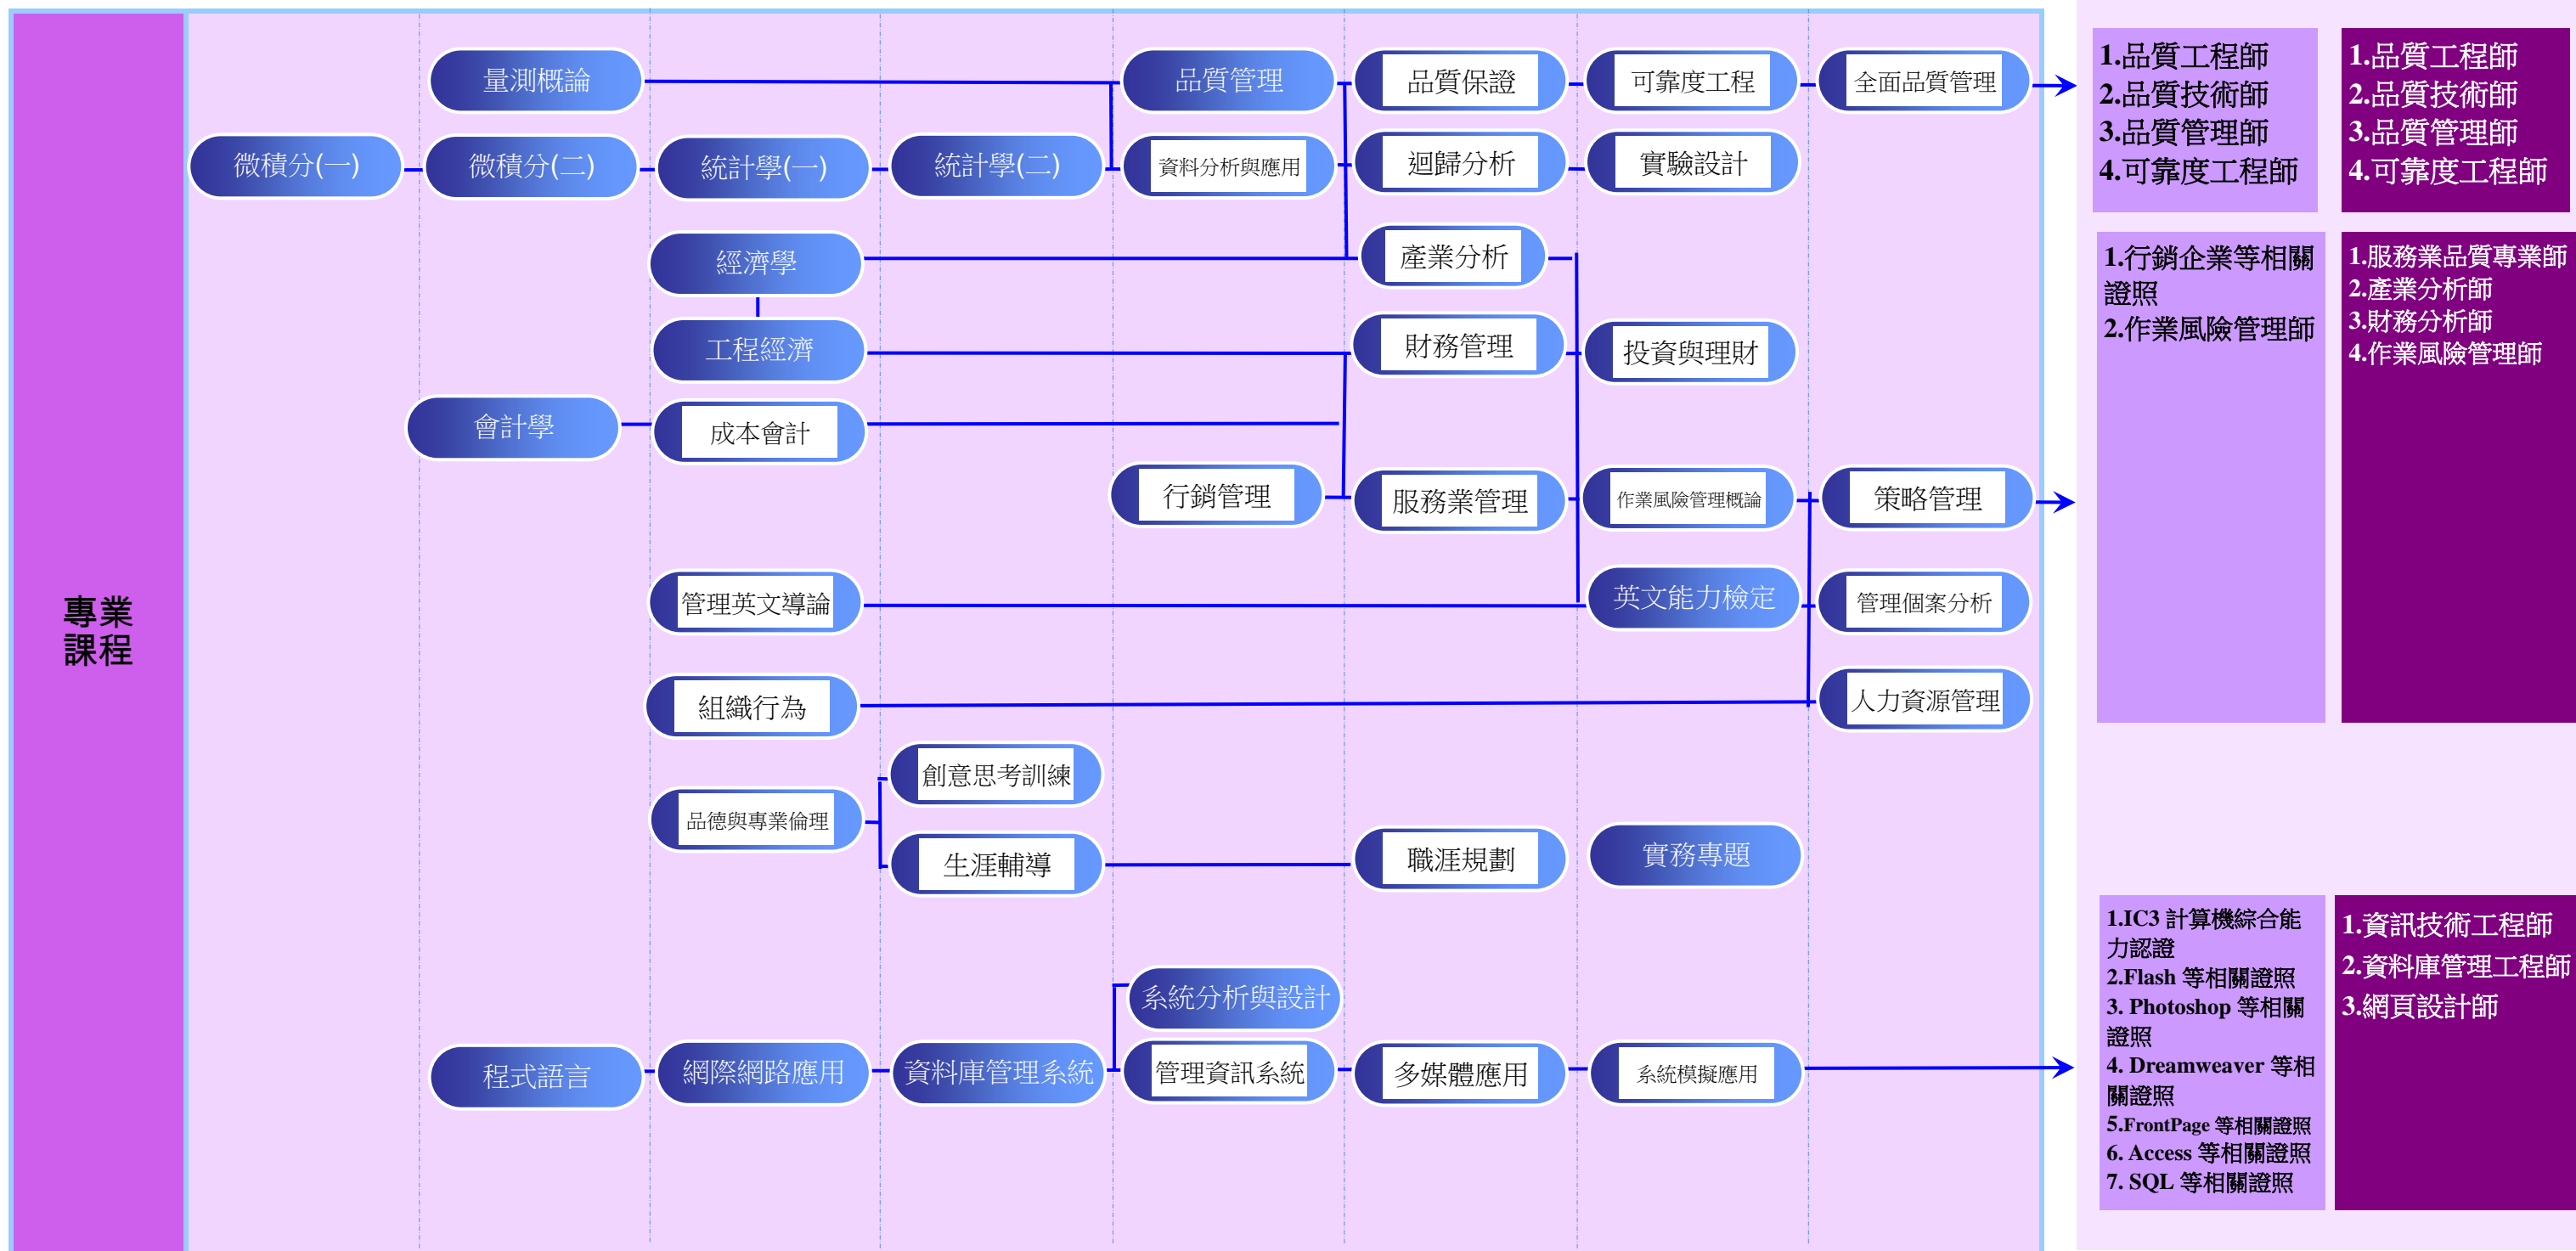

# 108 學年度 正修科技大學 日間部工業工程與管理系 證照地圖

通識必修課程
通識選修課程
專業必修課程
專業選修課程

# 108 學年度 正修科技大學 日間部工業工程與管理系 證照地圖(續)