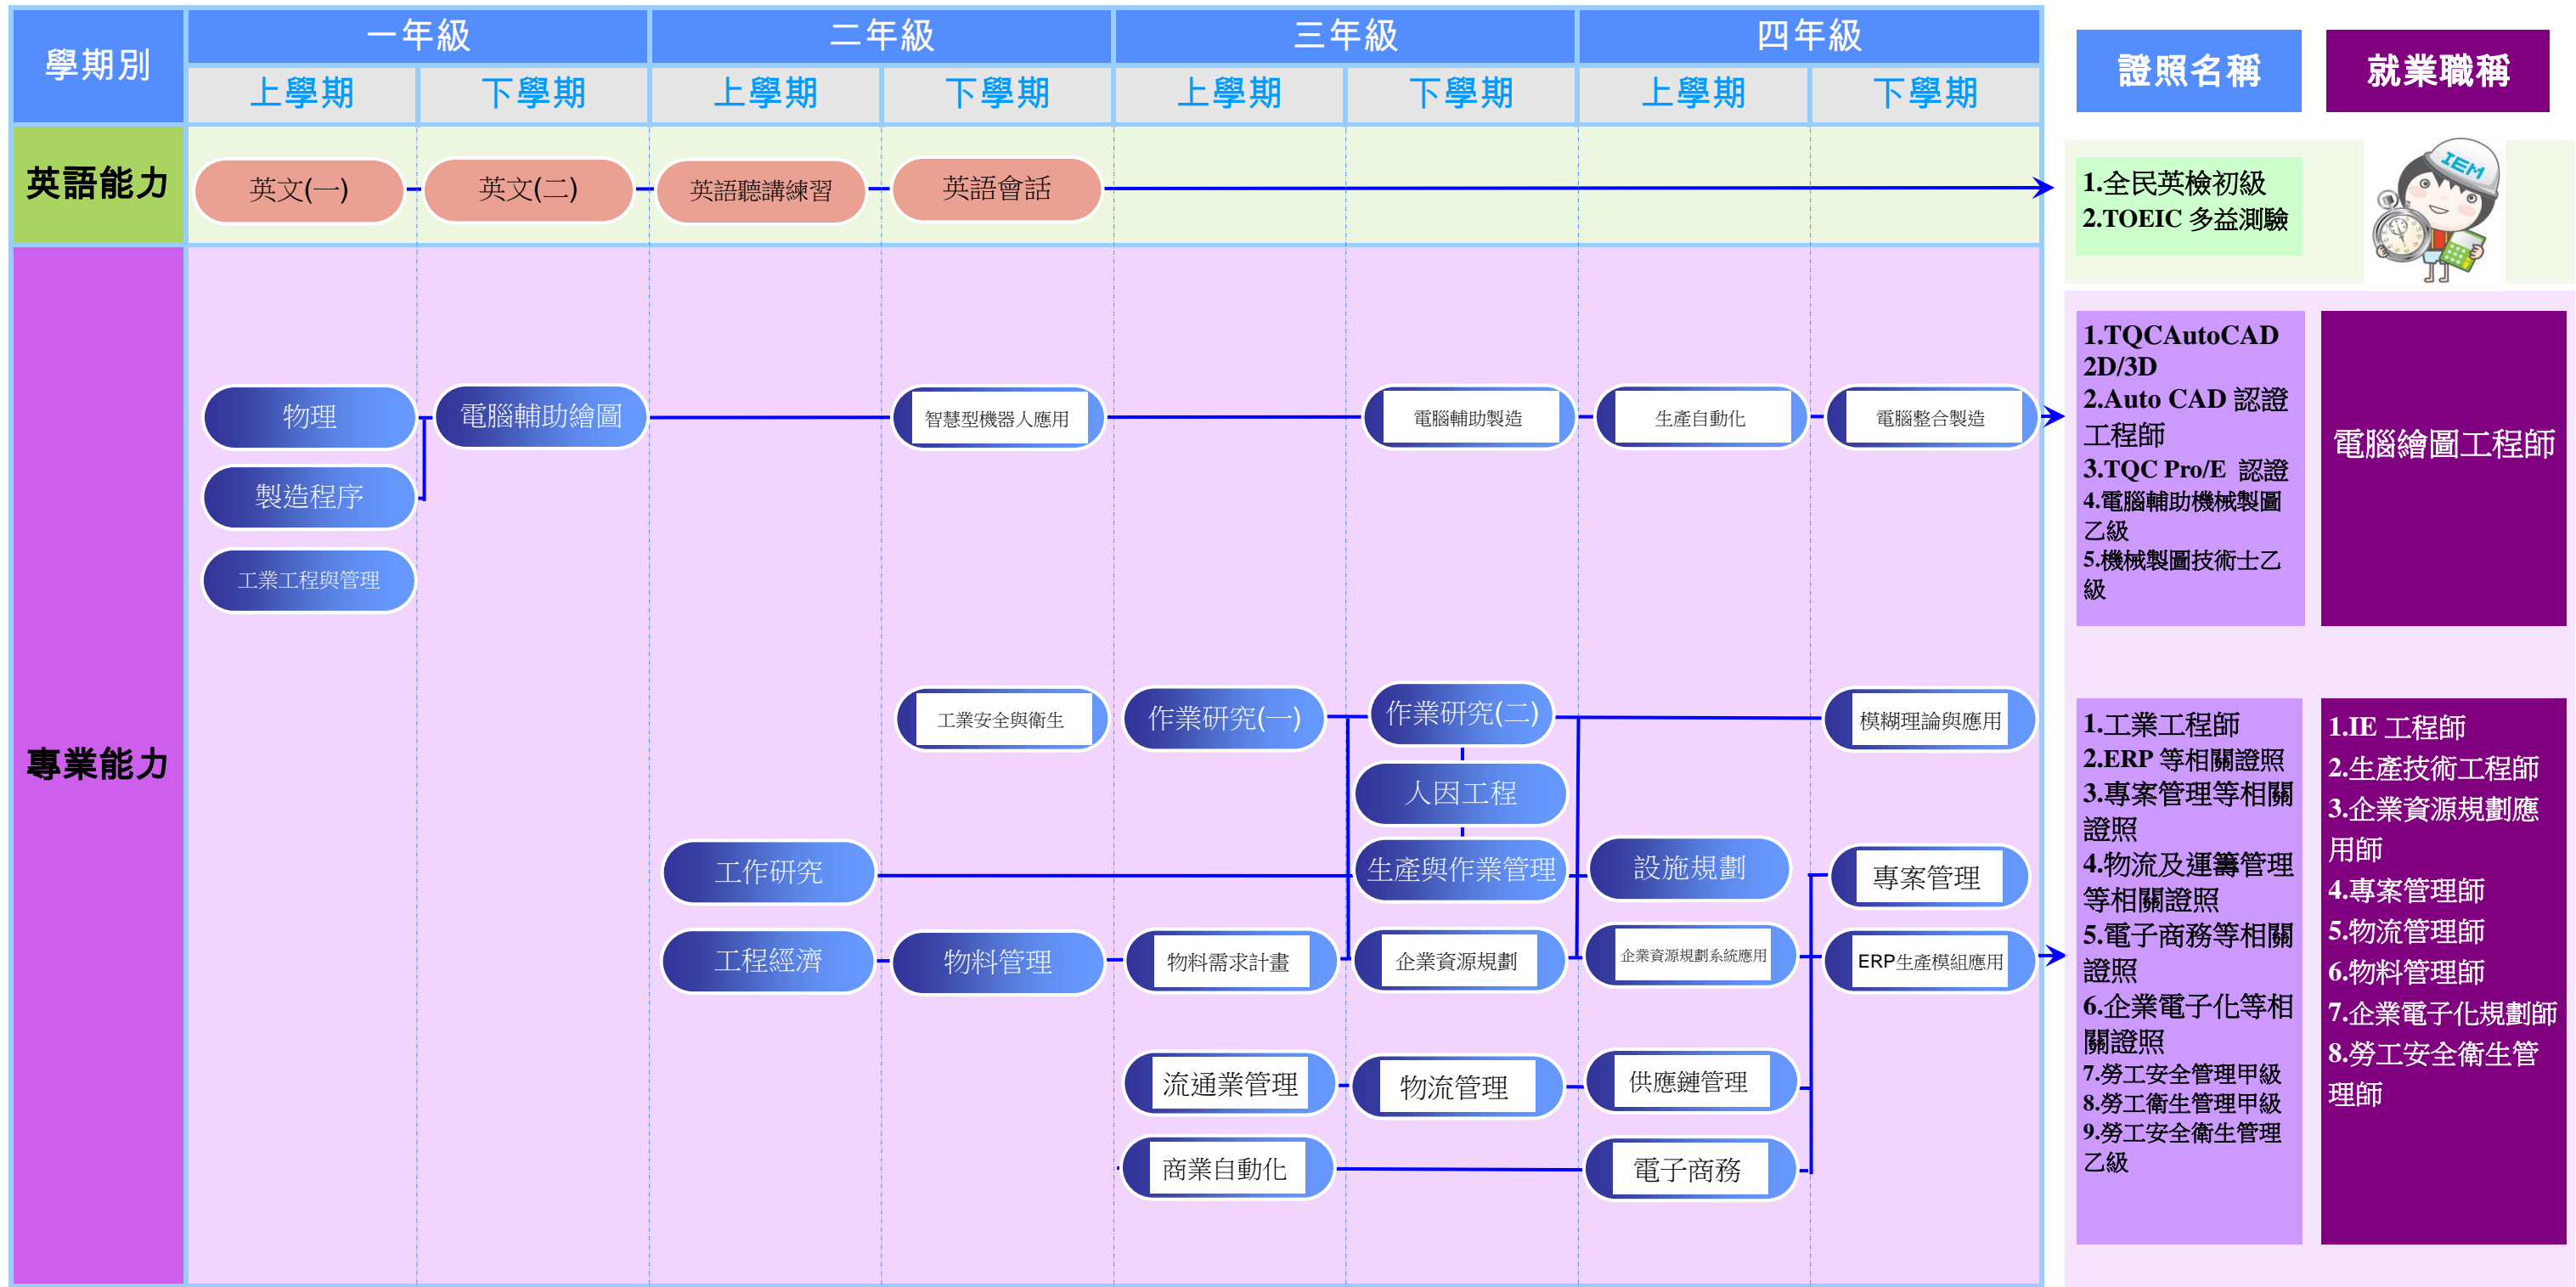

# 108 學年度 正修科技大學 日間部工業工程與管理系 證照地圖

通識必修課程
通識選修課程
專業必修課程
專業選修課程

# 108 學年度 正修科技大學 日間部工業工程與管理系 證照地圖(續)