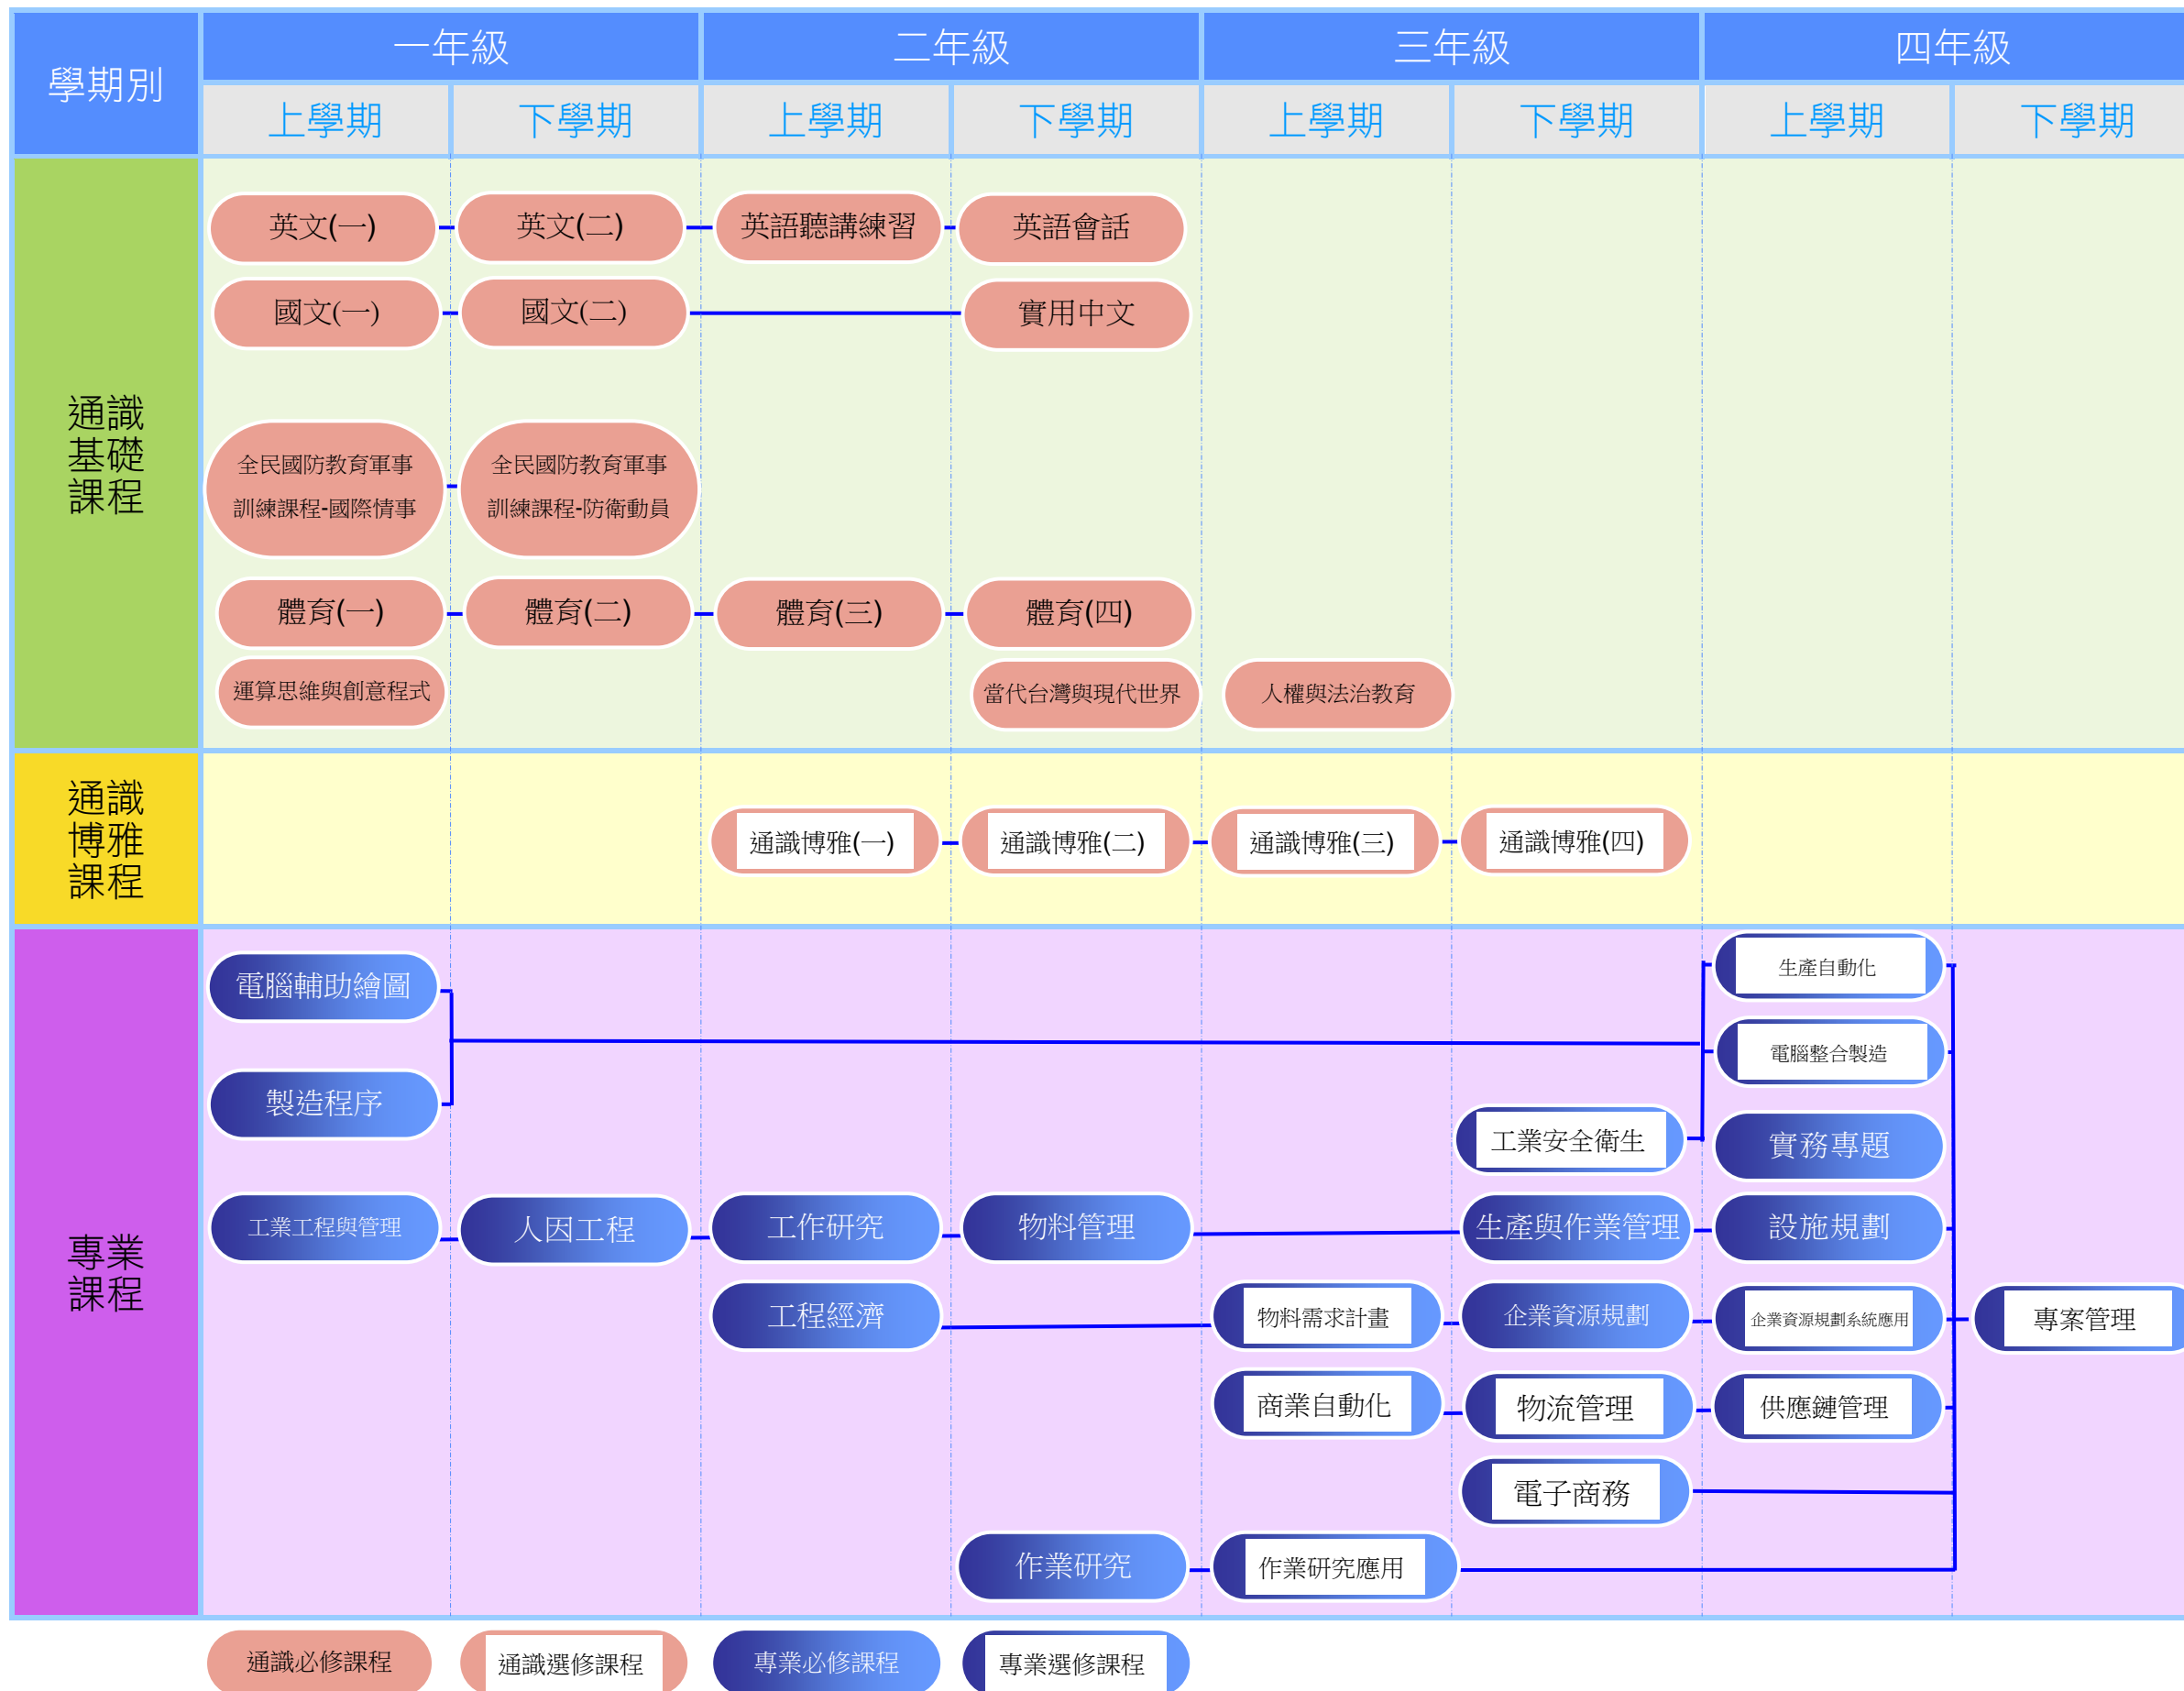

110 學年度 正修科技大學 進修部工業工程與管理系 課程地圖

通識必修課程
通識選修課程
專業必修課程
專業選修課程

能力

- 語文能力
- 服務學習
- 體能與國防
- 資訊與社會
- 通識博雅

就業職稱

- 生產技術工程師
- IE 工程師
- 物流管理師
- 物料管理師
- 電腦繪圖工程師
- 勞工安全衛生管理師
- 企業資源規劃應用師
- 企業電子化規劃師
- 專案管理師

110 學年度 正修科技大學 進修部工業工程與管理系 課程地圖(續)

- 品質管理技能**
 - 品質管理工程師
 - 品質管理技術師
 - 可靠度工程師
- 資訊應用技能**
 - 資訊技術工程師
 - 資料庫管理工程師
 - 網頁設計師
- 經營管理技能**
 - 企業資源規劃師
 - 服務業品質專業師
 - 產業分析師
 - 財務分析師

- 通識必修課程
- 通識選修課程
- 專業必修課程
- 專業選修課程