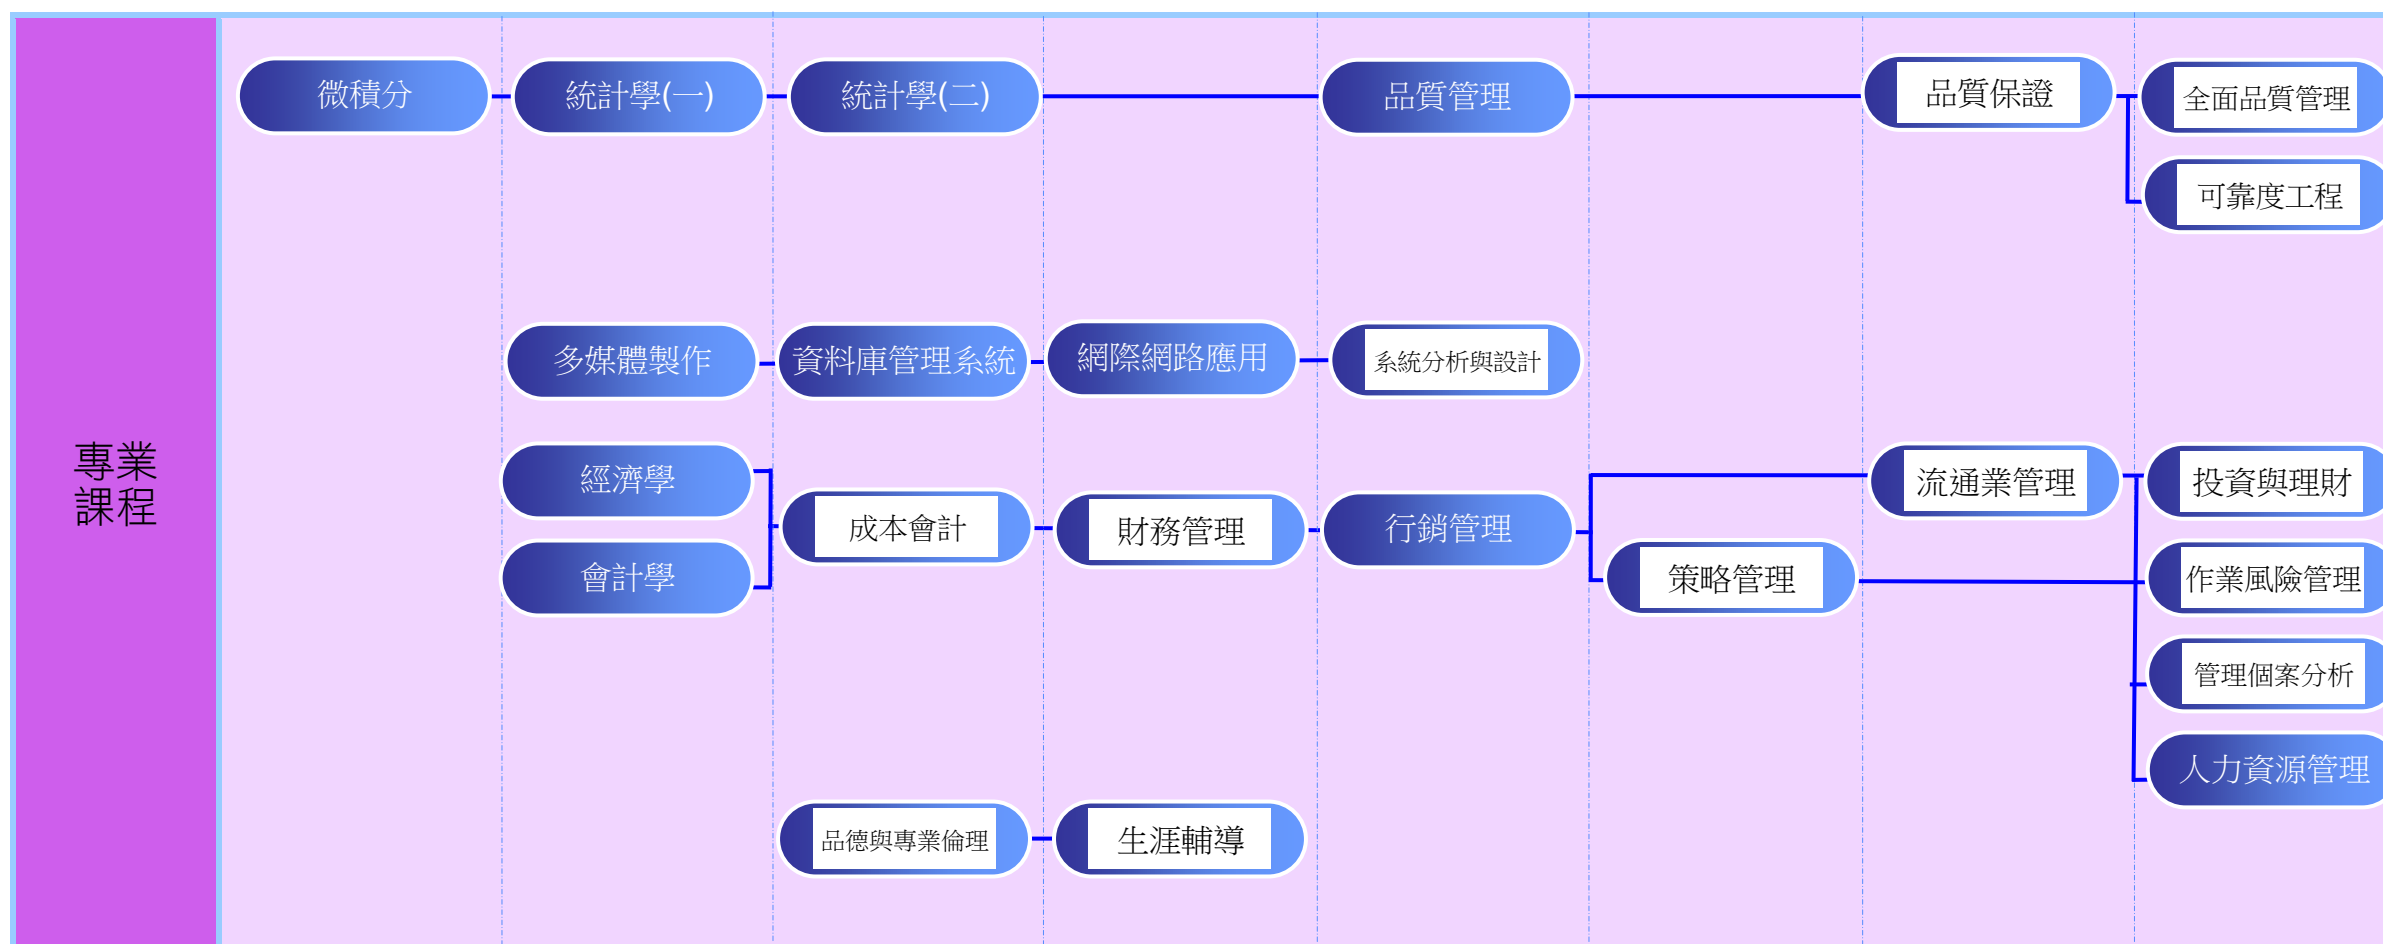

110 學年度 正修科技大學 進修部工業工程與管理系 課程地圖

通識必修課程
通識選修課程
專業必修課程
專業選修課程

能力

- 語文能力
- 服務學習
- 體能與國防
- 資訊與社會
- 通識博雅

就業職稱

- 生產技術工程師
- IE 工程師
- 物流管理師
- 物料管理師
- 電腦繪圖工程師
- 勞工安全衛生管理師
- 企業資源規劃應用師
- 企業電子化規劃師
- 專案管理師

110 學年度 正修科技大學 進修部工業工程與管理系 課程地圖(續)