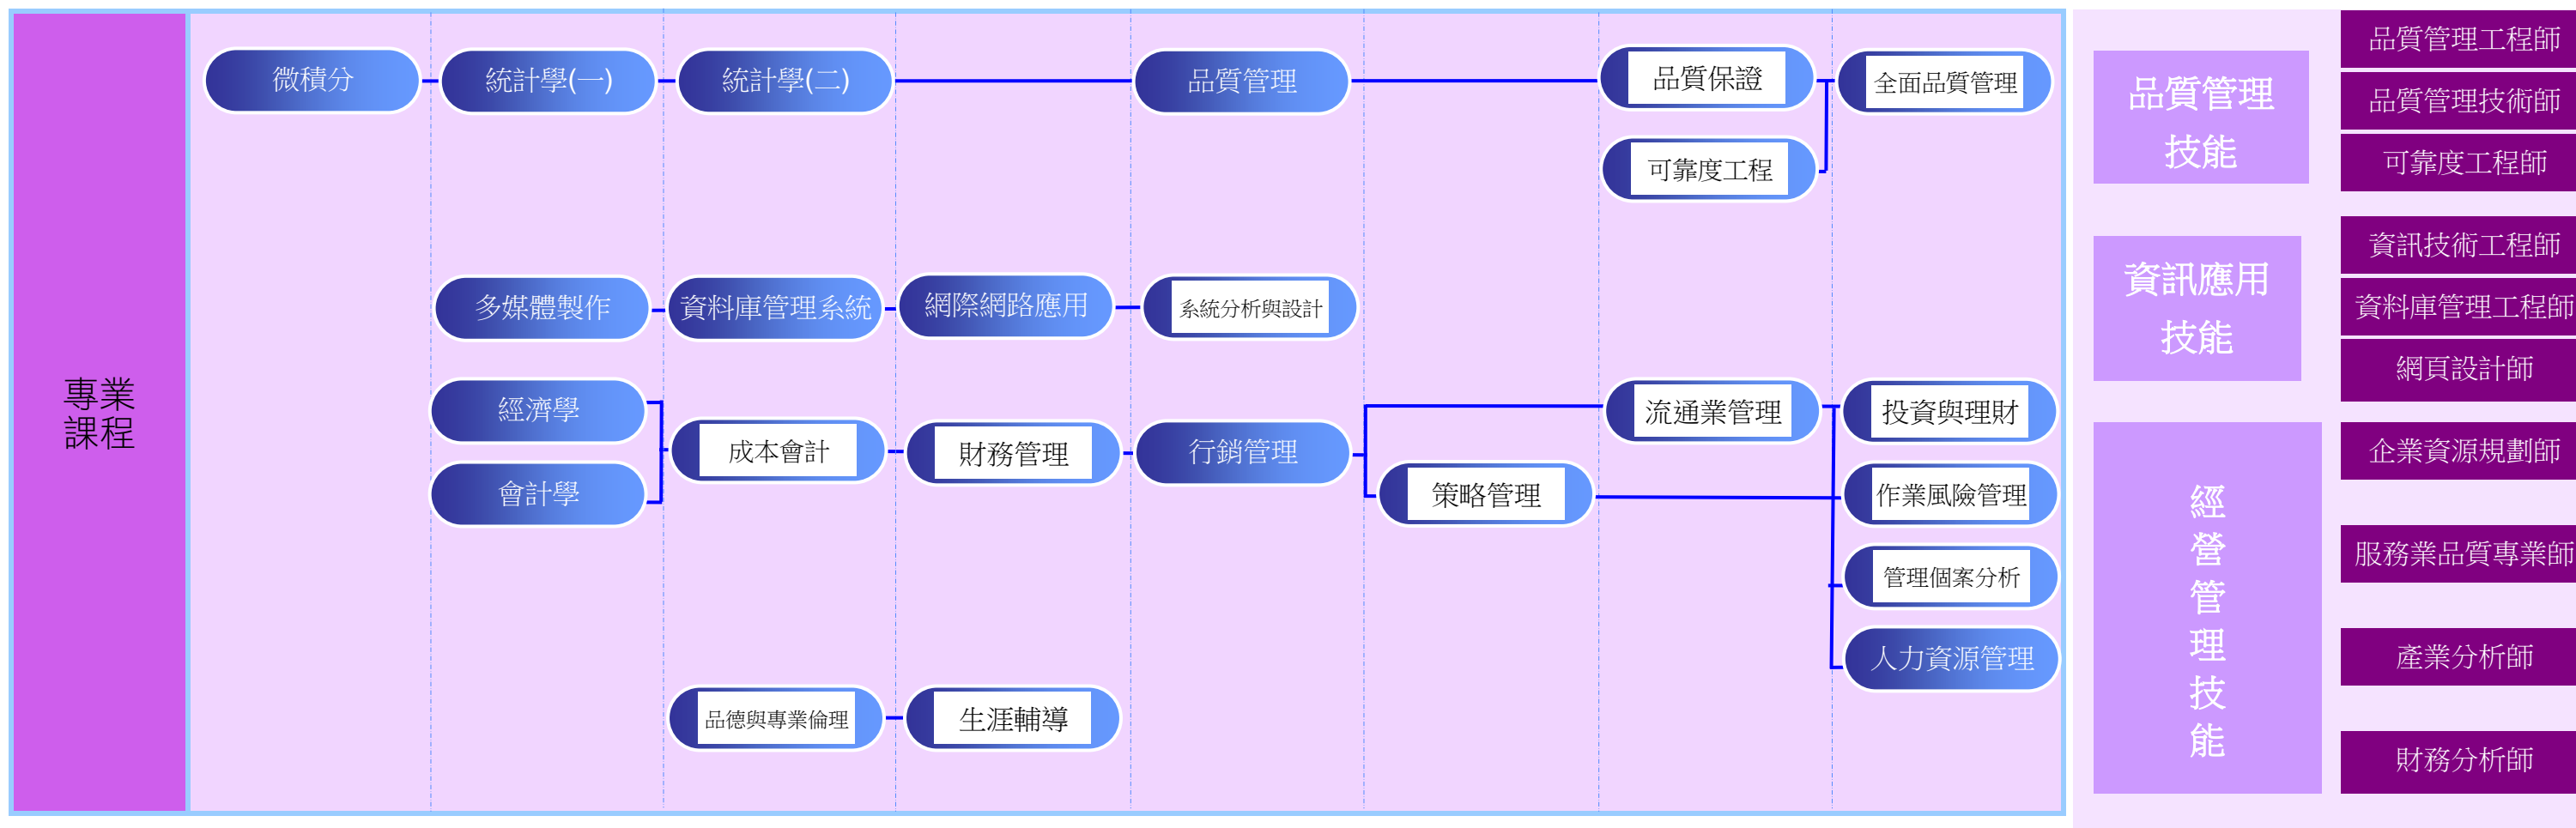

112 學年度 正修科技大學 進修部四技工業工程與管理系 課程地圖

通識必修課程
通識選修課程
專業必修課程
專業選修課程

能力

就業職稱

語文能力

體能

資訊

通識博雅

生產管理技能

生產技術工程師
 IE 工程師
 物流管理師
 物料管理師
 電腦繪圖工程師
 勞工安全衛生管理師
 企業資源規劃應用師
 企業電子化規劃師
 專案管理師

112 學年度 正修科技大學 進修部四技工業工程與管理系 課程地圖 (續)

- 通識必修課程
- 通識選修課程
- 專業必修課程
- 專業選修課程