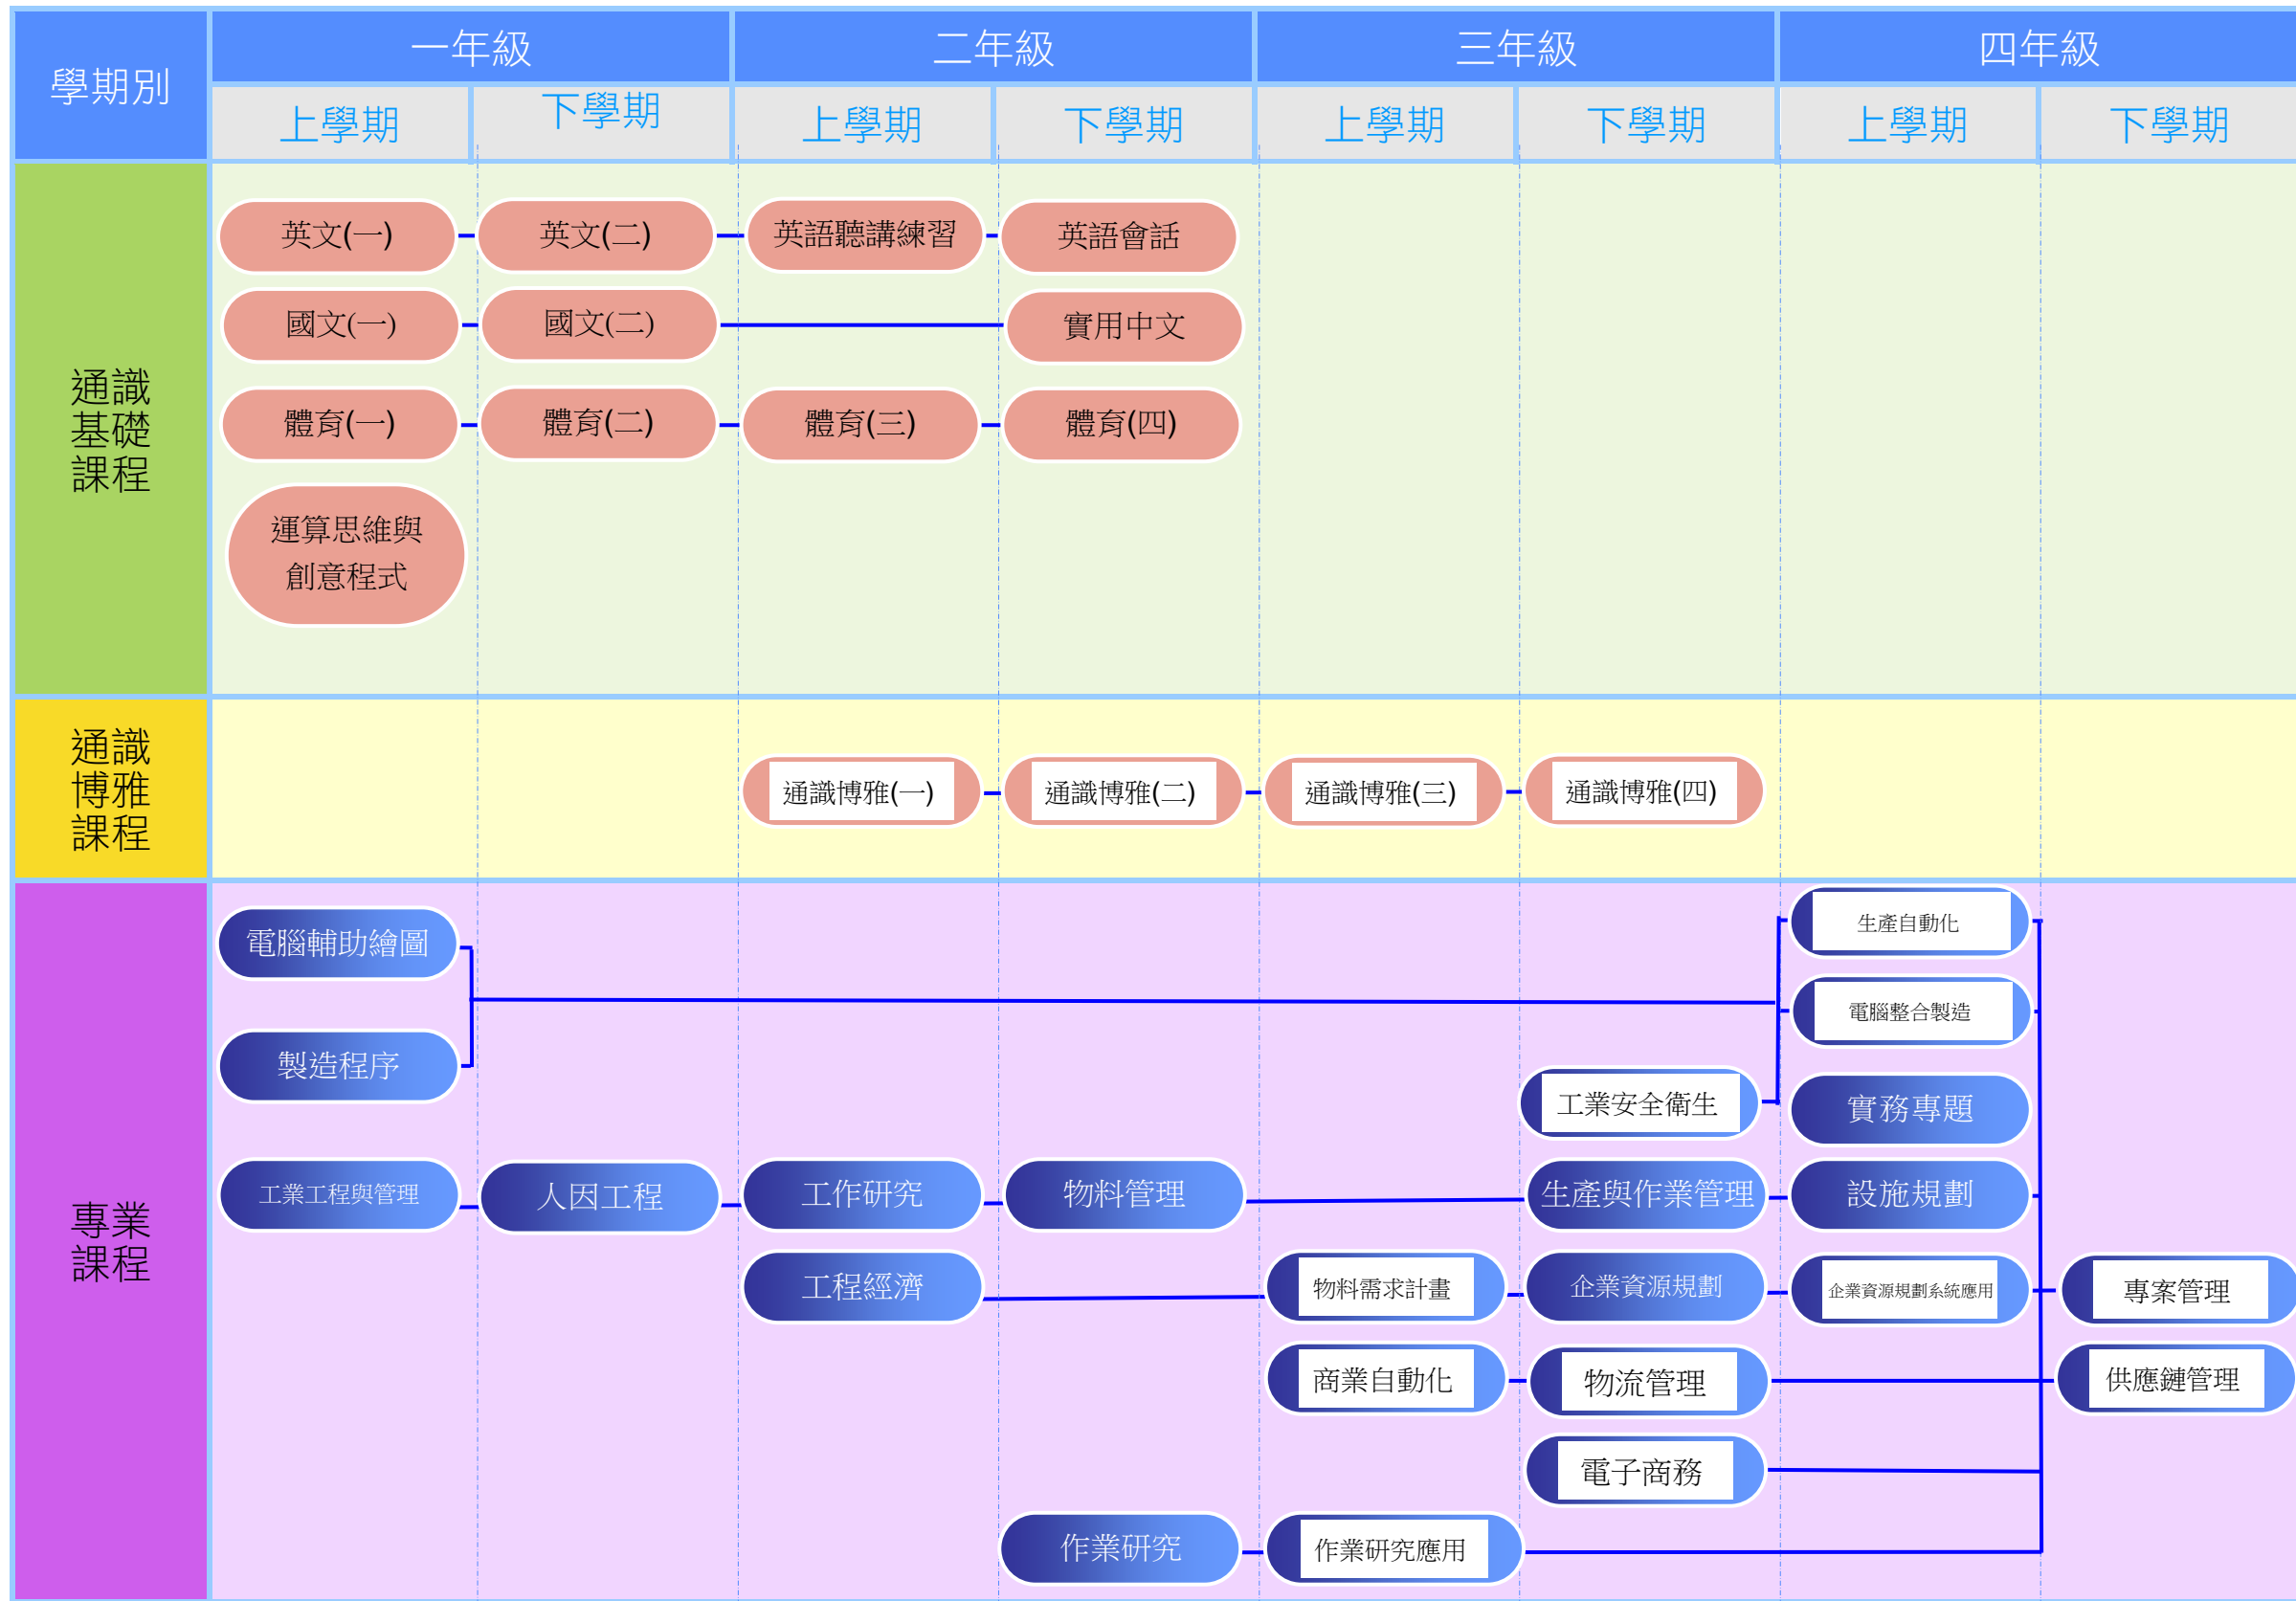

112 學年度 正修科技大學 進修部四技工業工程與管理系 課程地圖

通識必修課程
通識選修課程
專業必修課程
專業選修課程

能力

就業職稱

語文能力

體能

資訊

通識博雅

生產管理技能

生產技術工程師
 IE 工程師
 物流管理師
 物料管理師
 電腦繪圖工程師
 勞工安全衛生管理師
 企業資源規劃應用師
 企業電子化規劃師
 專案管理師

112 學年度 正修科技大學 進修部四技工業工程與管理系 課程地圖 (續)

- 通識必修課程
- 通識選修課程
- 專業必修課程
- 專業選修課程