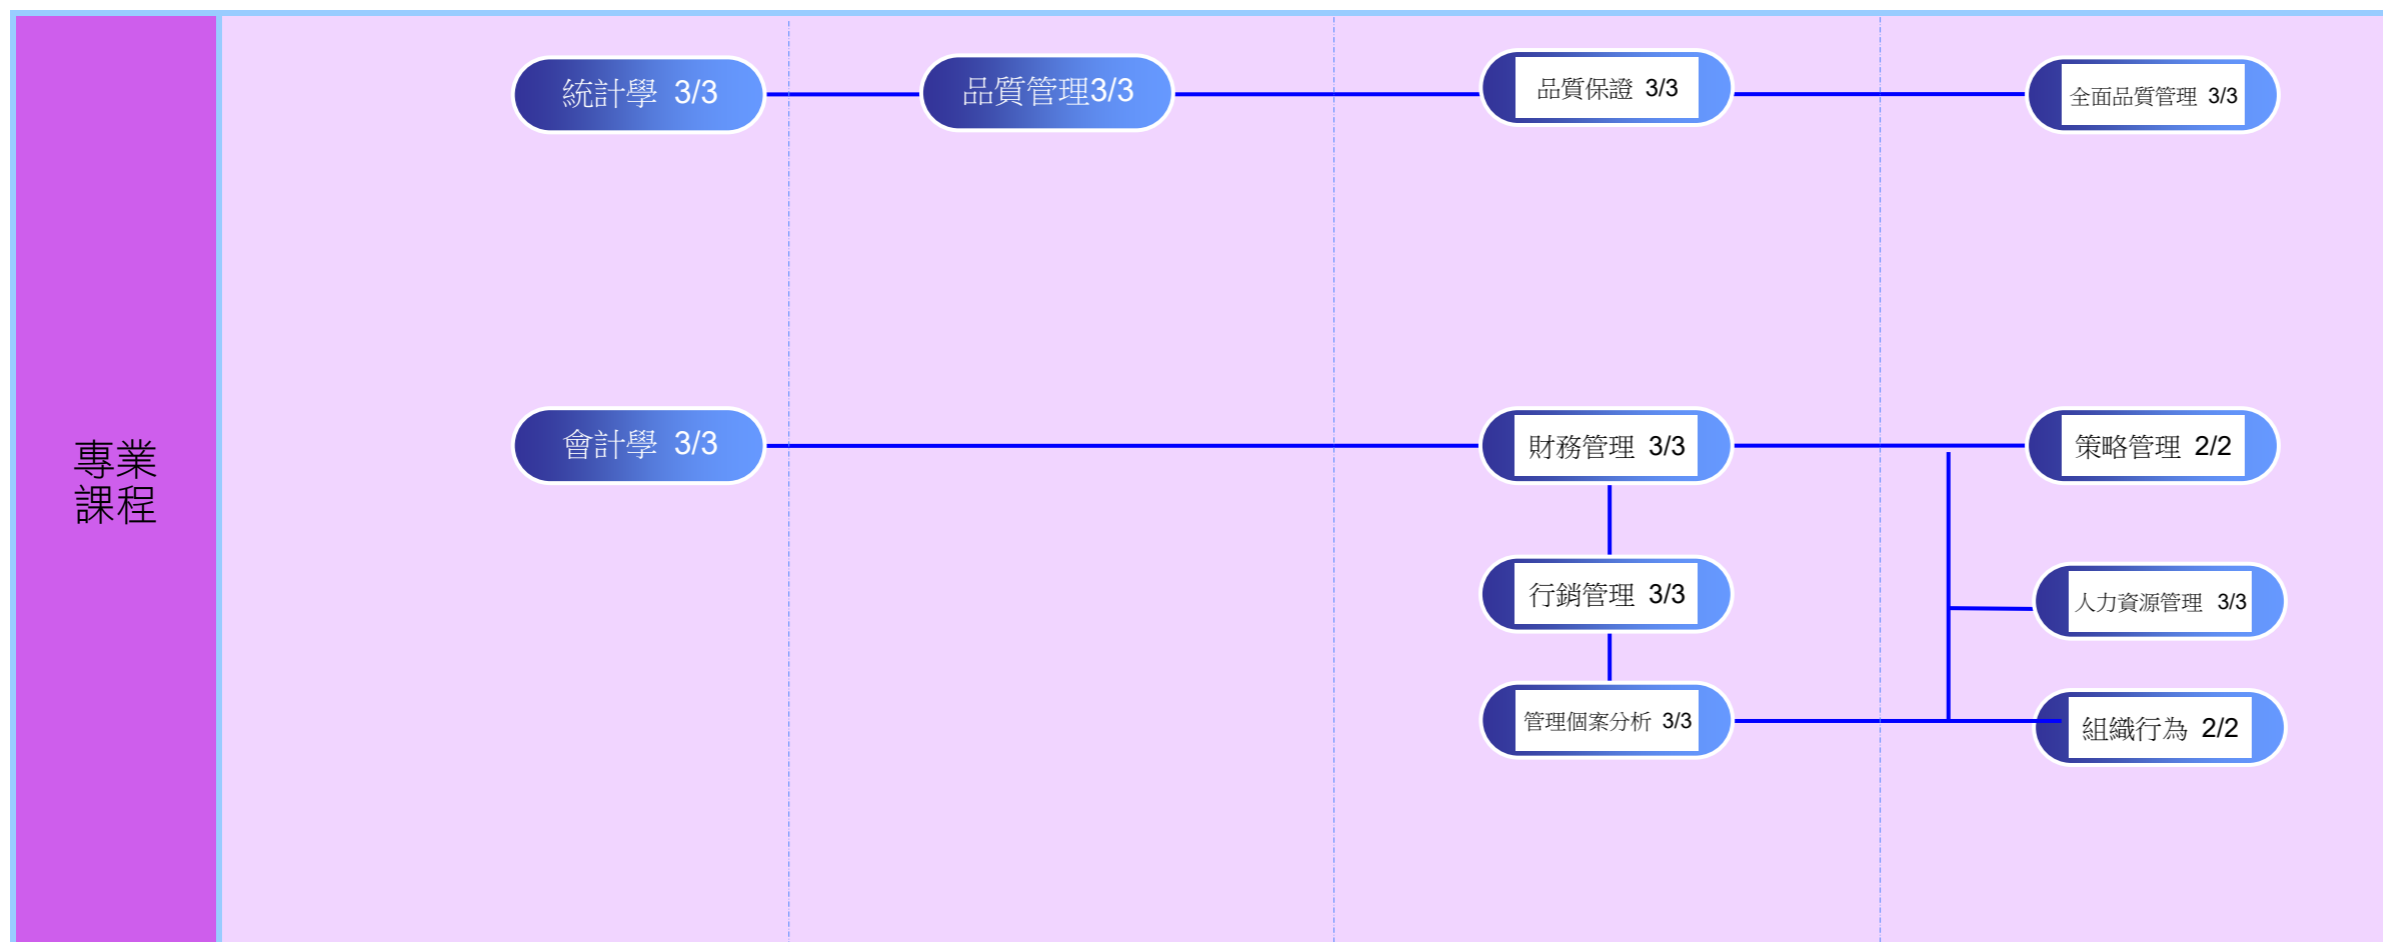

- 通識必修課程
- 通識選修課程
- 專業必修課程
- 專業選修課程