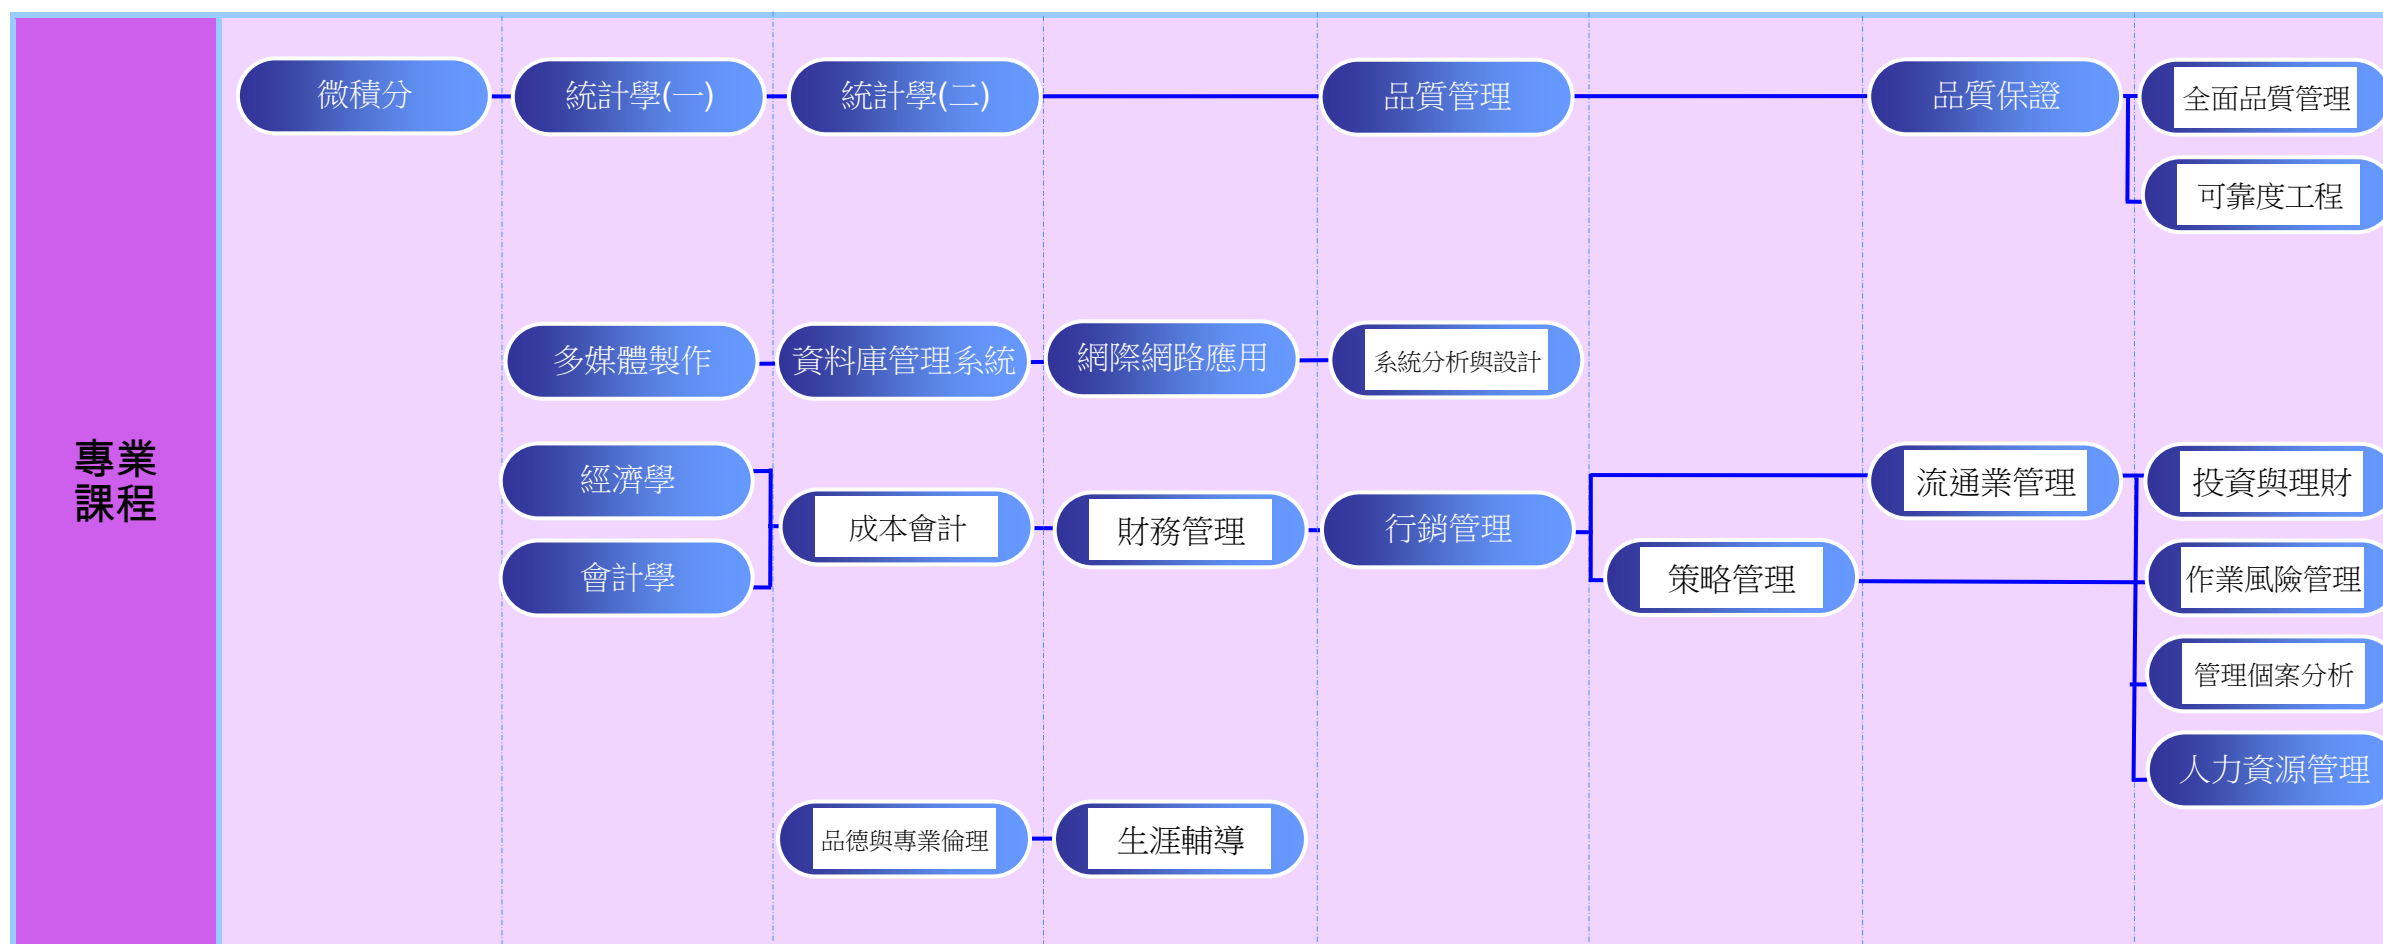

108 學年度 正修科技大學 進修部工業工程與管理系 課程地圖

通識必修課程
通識選修課程
專業必修課程
專業選修課程

能力	就業職稱
語文能力	
服務學習	
體能與國防	
資訊與社會	
通識博雅	

生產管理技能

生產技術工程師
IE 工程師
物流管理師
物料管理師
電腦繪圖工程師
勞工安全衛生管理師
企業資源規劃應用師
企業電子化規劃師
專案管理師

108 學年度 正修科技大學 進修部工業工程與管理系 課程地圖(續)