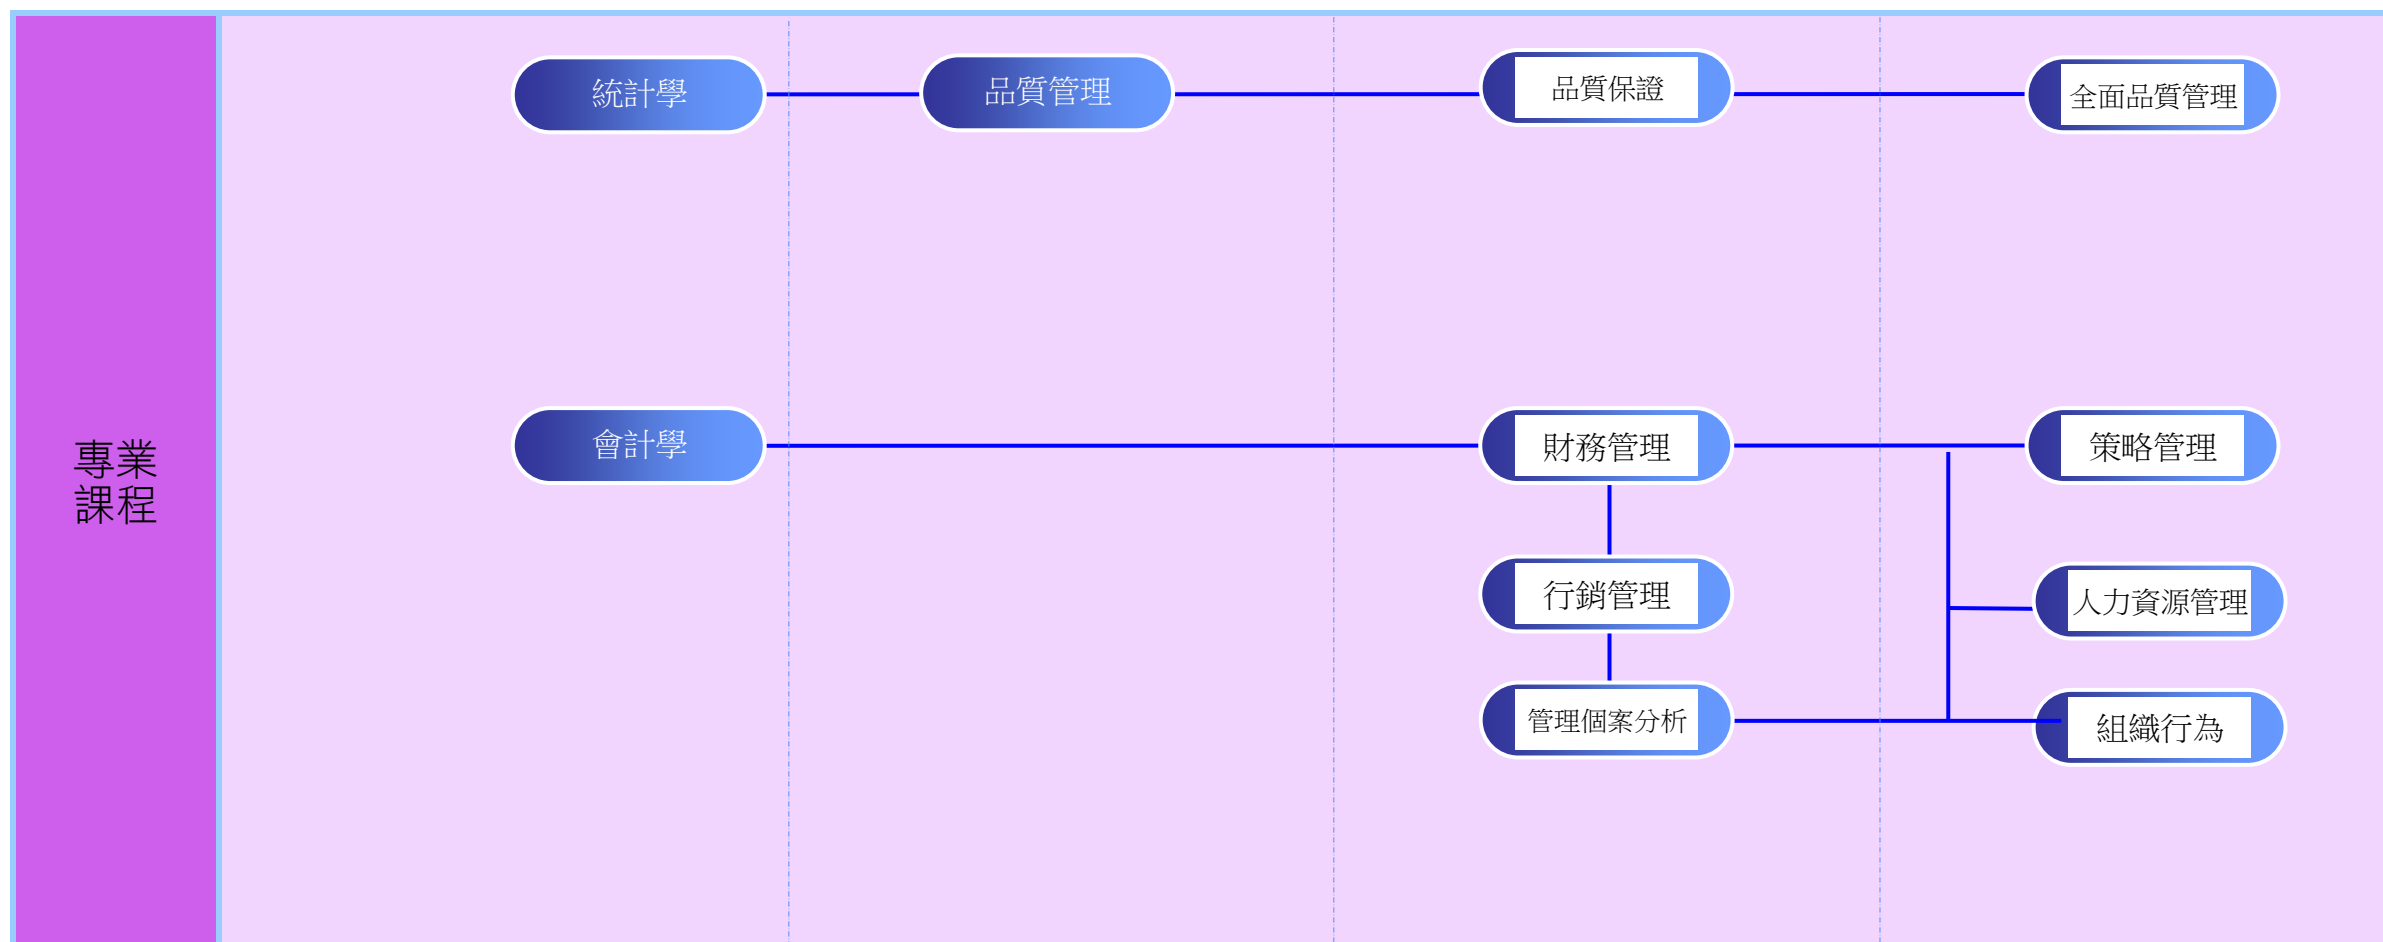

111 學年度 正修科技大學 進修部二技週末班工業工程與管理系

課程地圖

- 通識必修課程
- 通識選修課程
- 專業必修課程
- 專業選修課程