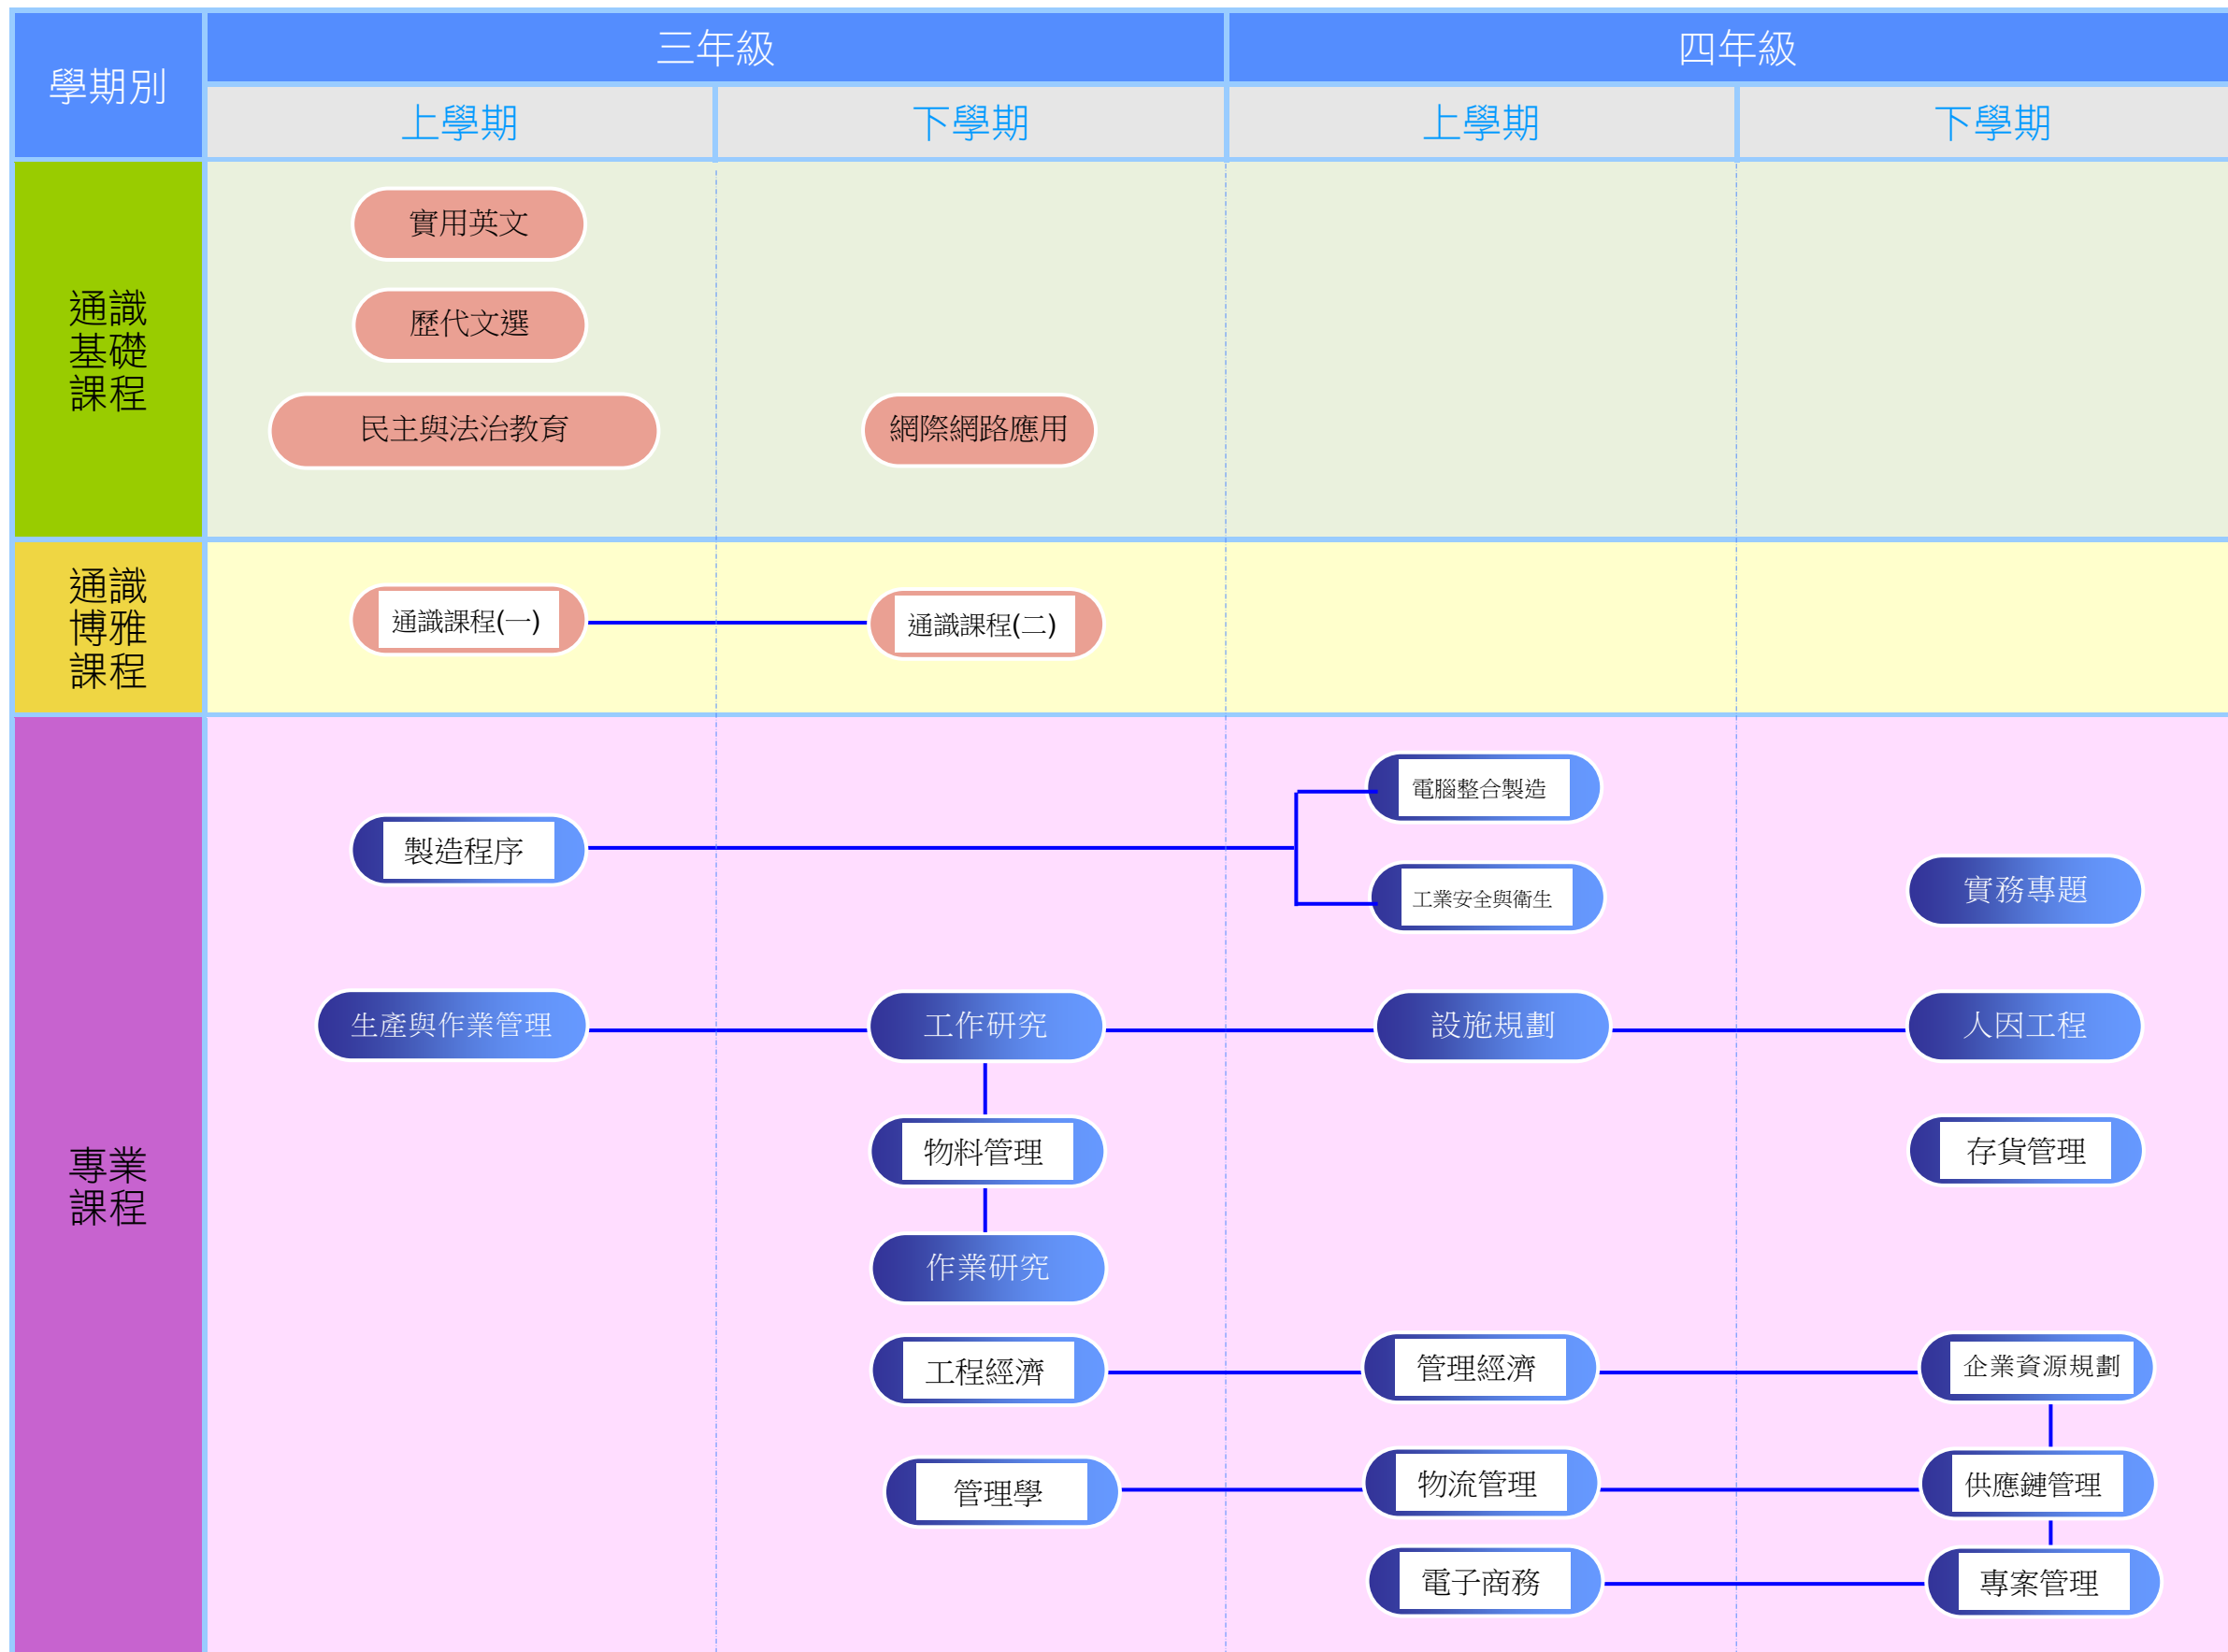

111 學年度 正修科技大學 進修部二技週末班工業工程與管理系

課程地圖

- 通識必修課程
- 通識選修課程
- 專業必修課程
- 專業選修課程