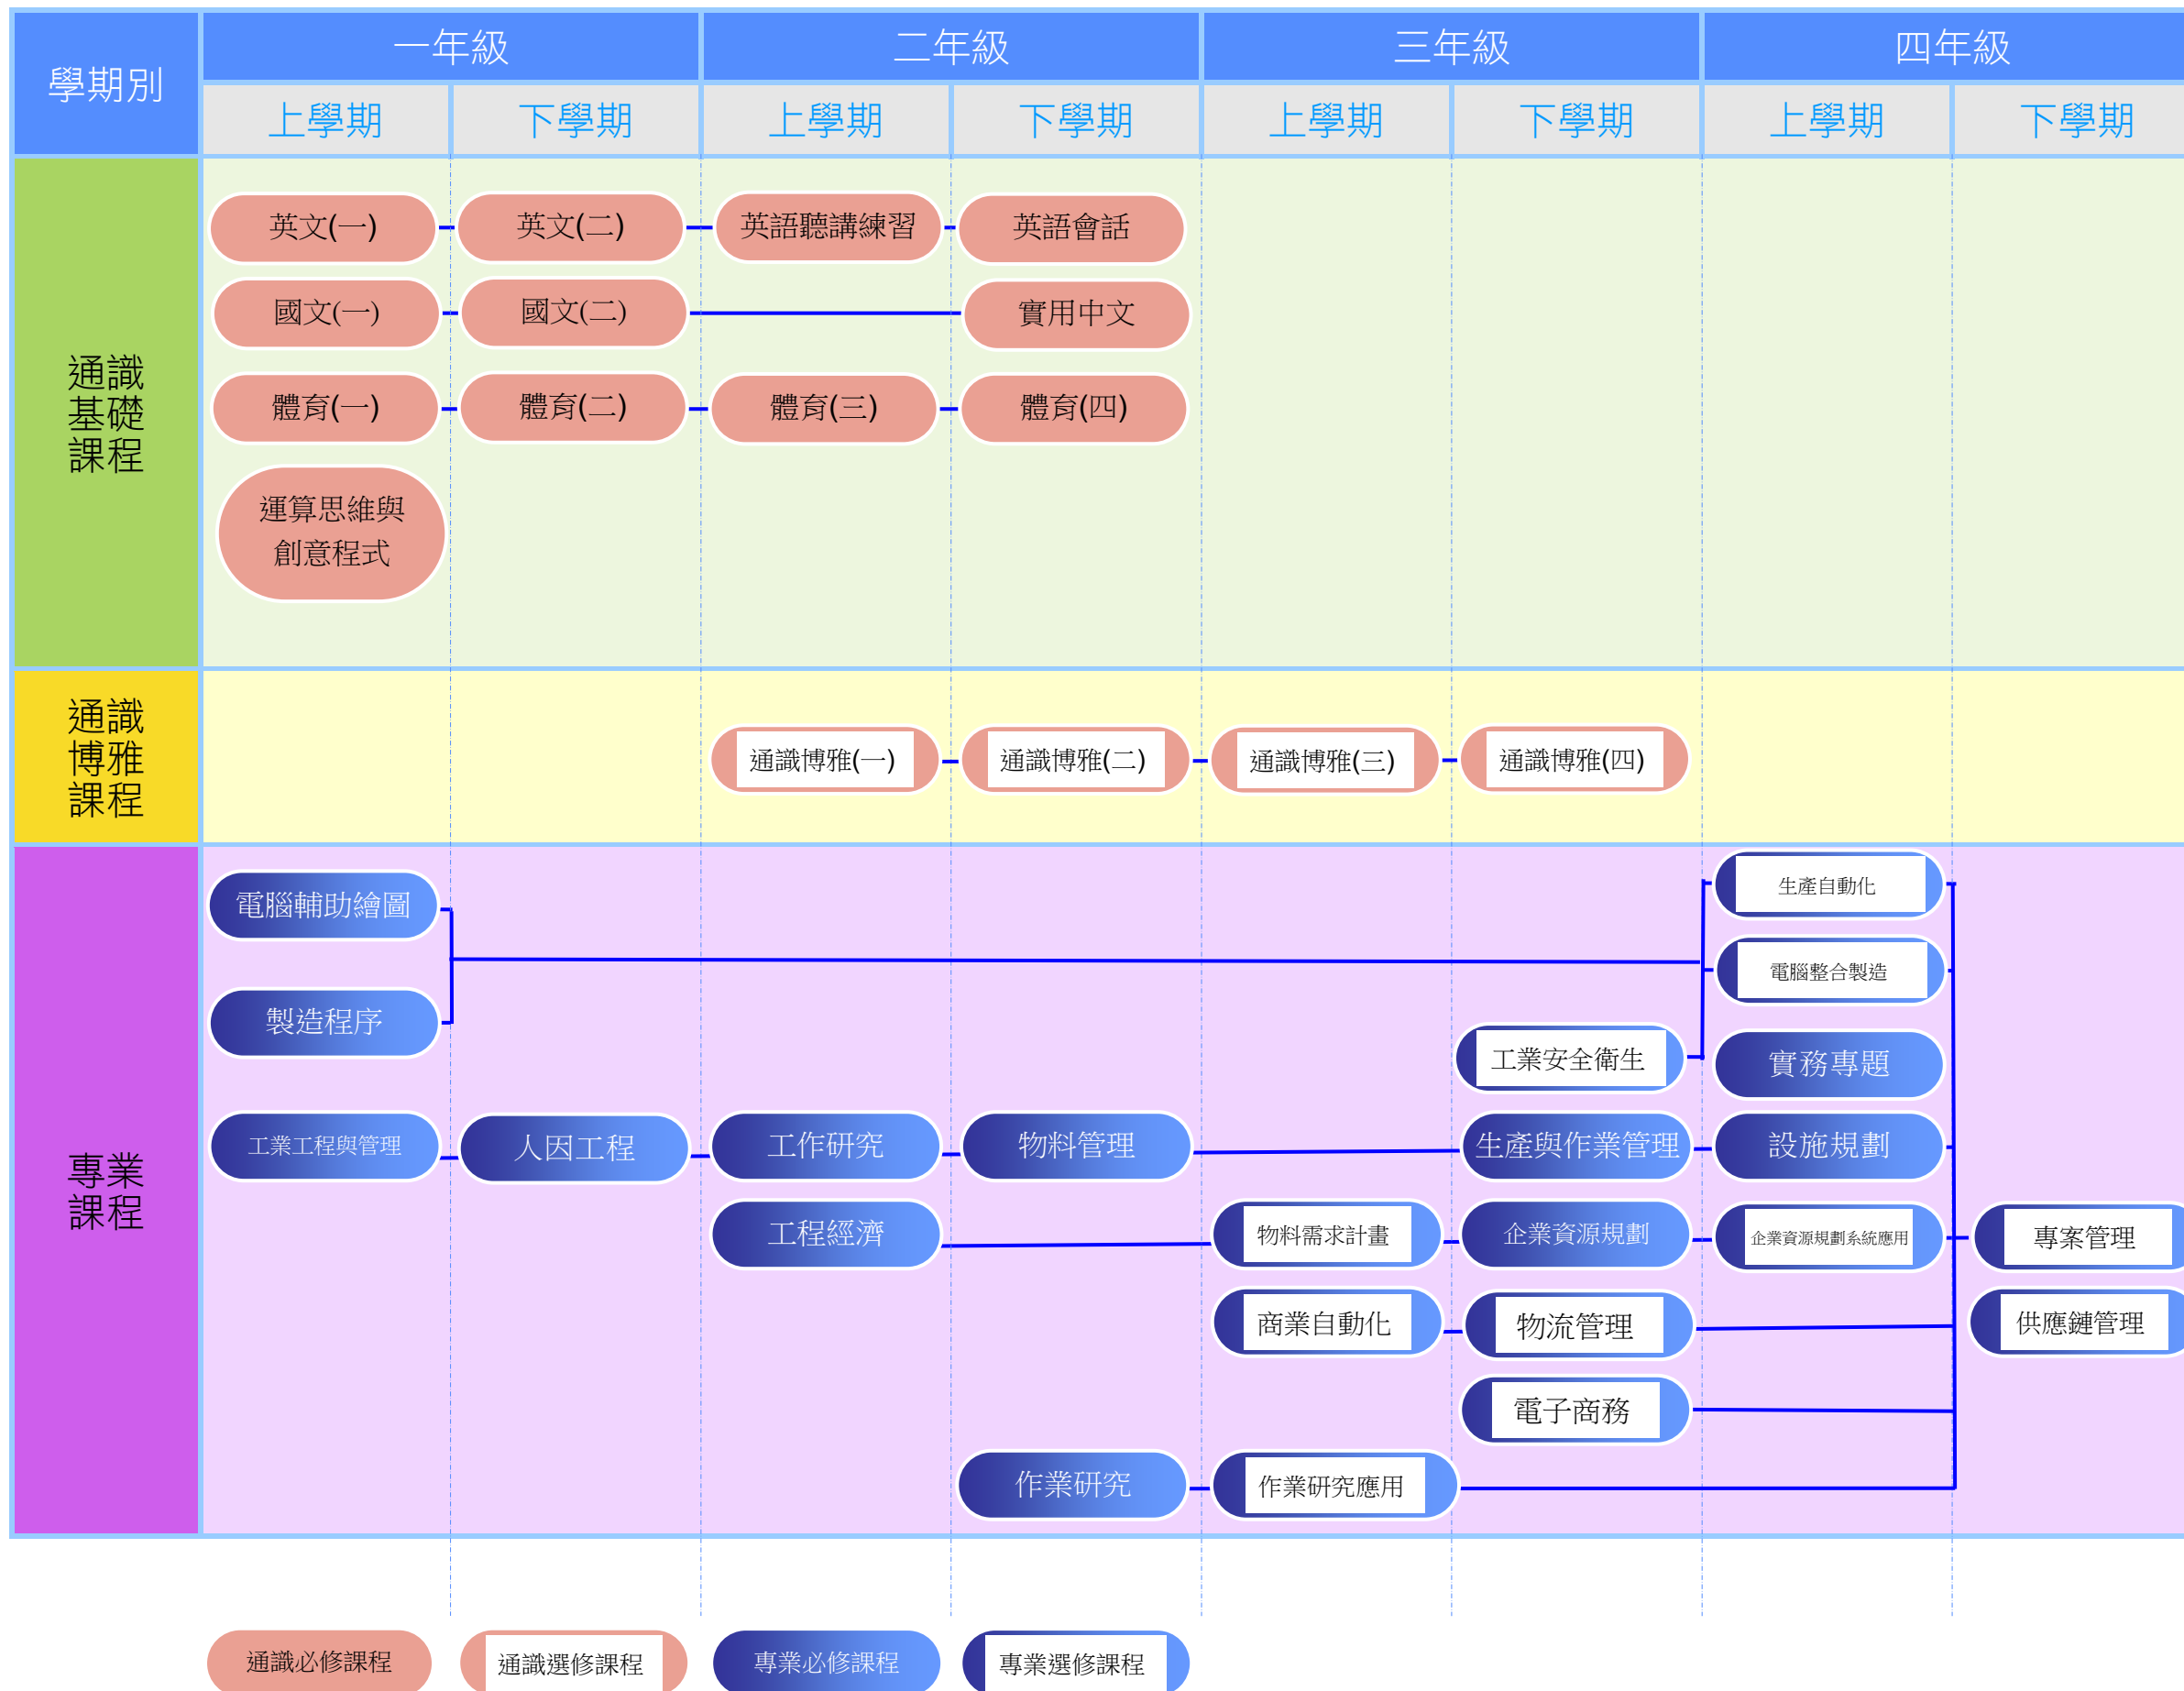

111 學年度 正修科技大學 進修部四技工業工程與管理系 課程地圖

能力

就業職稱

語文能力

體能

資訊

通識博雅

生產管理技能

生產技術工程師
 IE 工程師
 物流管理師
 物料管理師
 電腦繪圖工程師
 勞工安全衛生管理師
 企業資源規劃應用師
 企業電子化規劃師
 專案管理師

111 學年度 正修科技大學 進修部四技工業工程與管理系 課程地圖 (續)

通識必修課程 通識選修課程 專業必修課程 專業選修課程