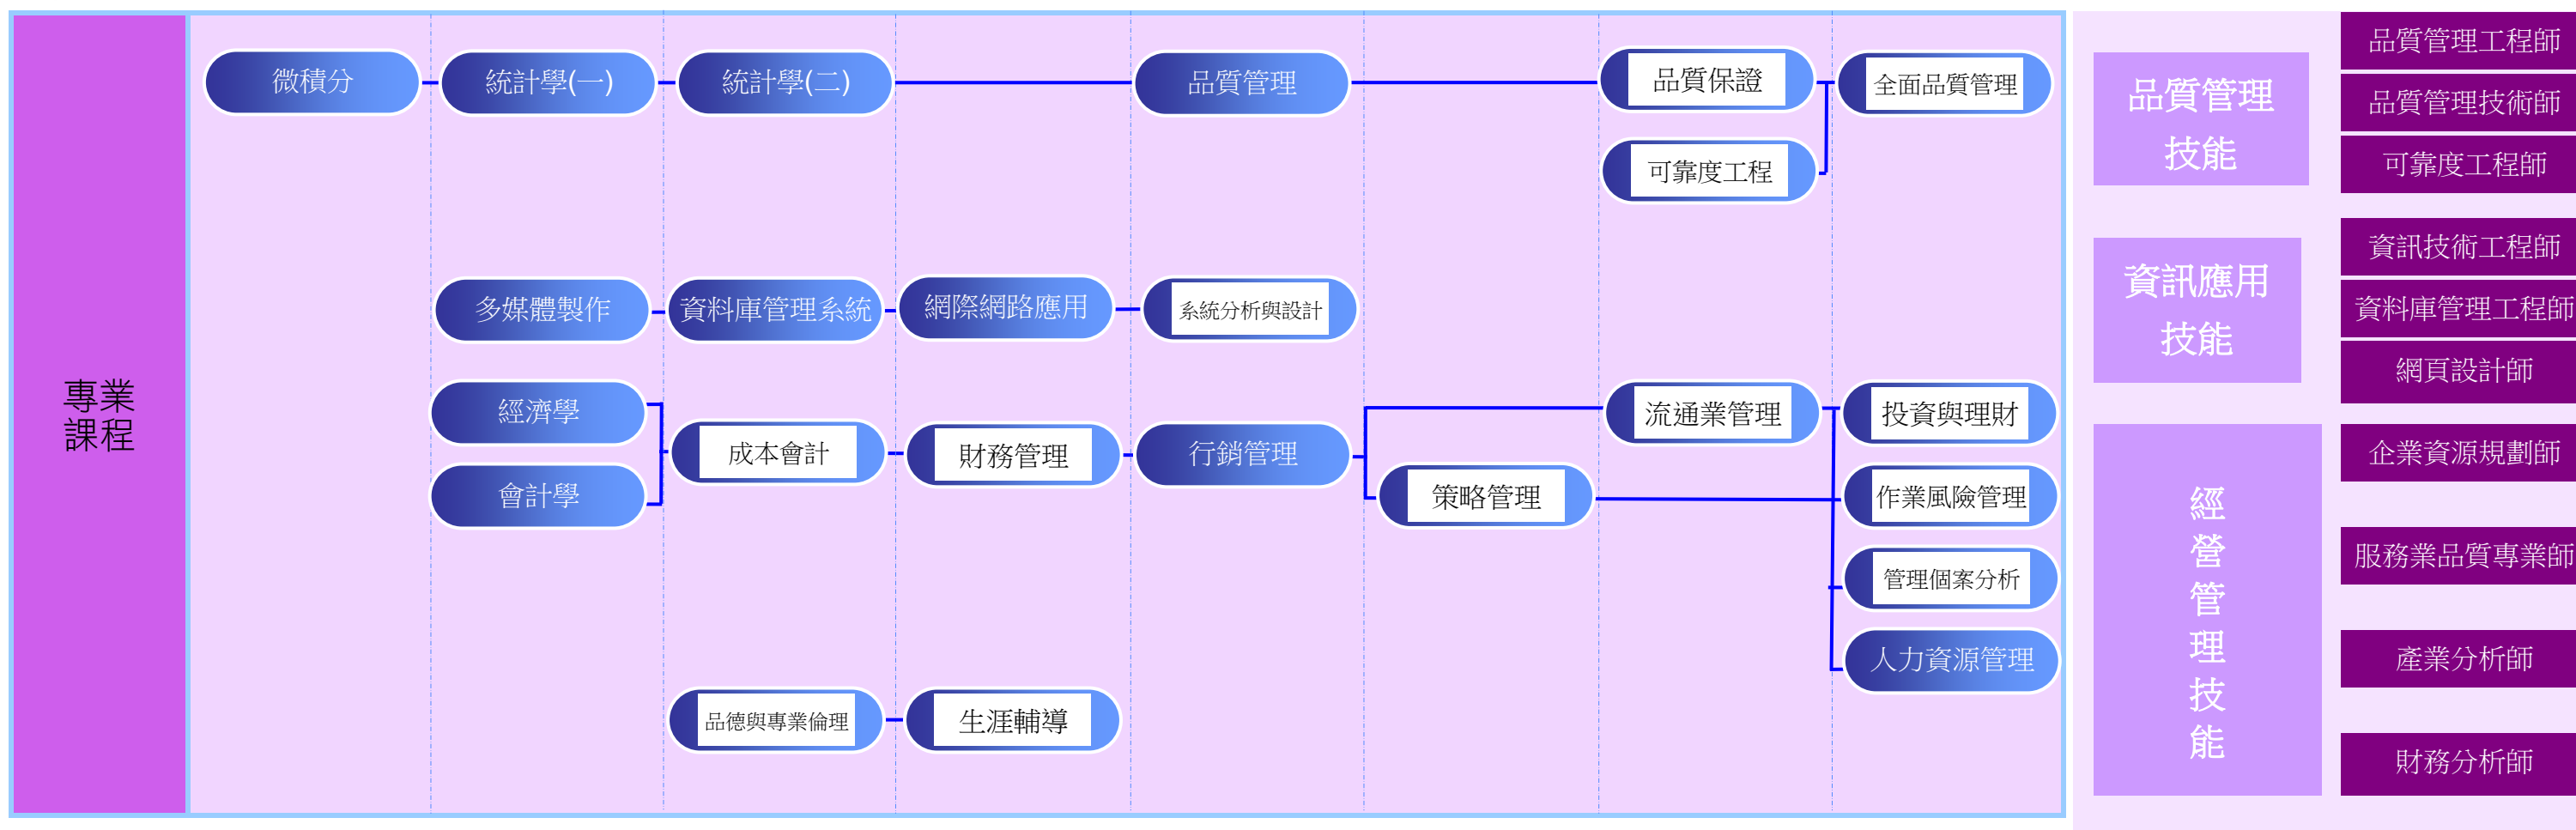

生產技術工程師
 IE 工程師
 物流管理師
 物料管理師
 電腦繪圖工程師
 勞工安全衛生管理師
 企業資源規劃應用師
 企業電子化規劃師
 專案管理師

111 學年度 正修科技大學 進修部四技工業工程與管理系 課程地圖 (續)

通識必修課程 通識選修課程 專業必修課程 專業選修課程