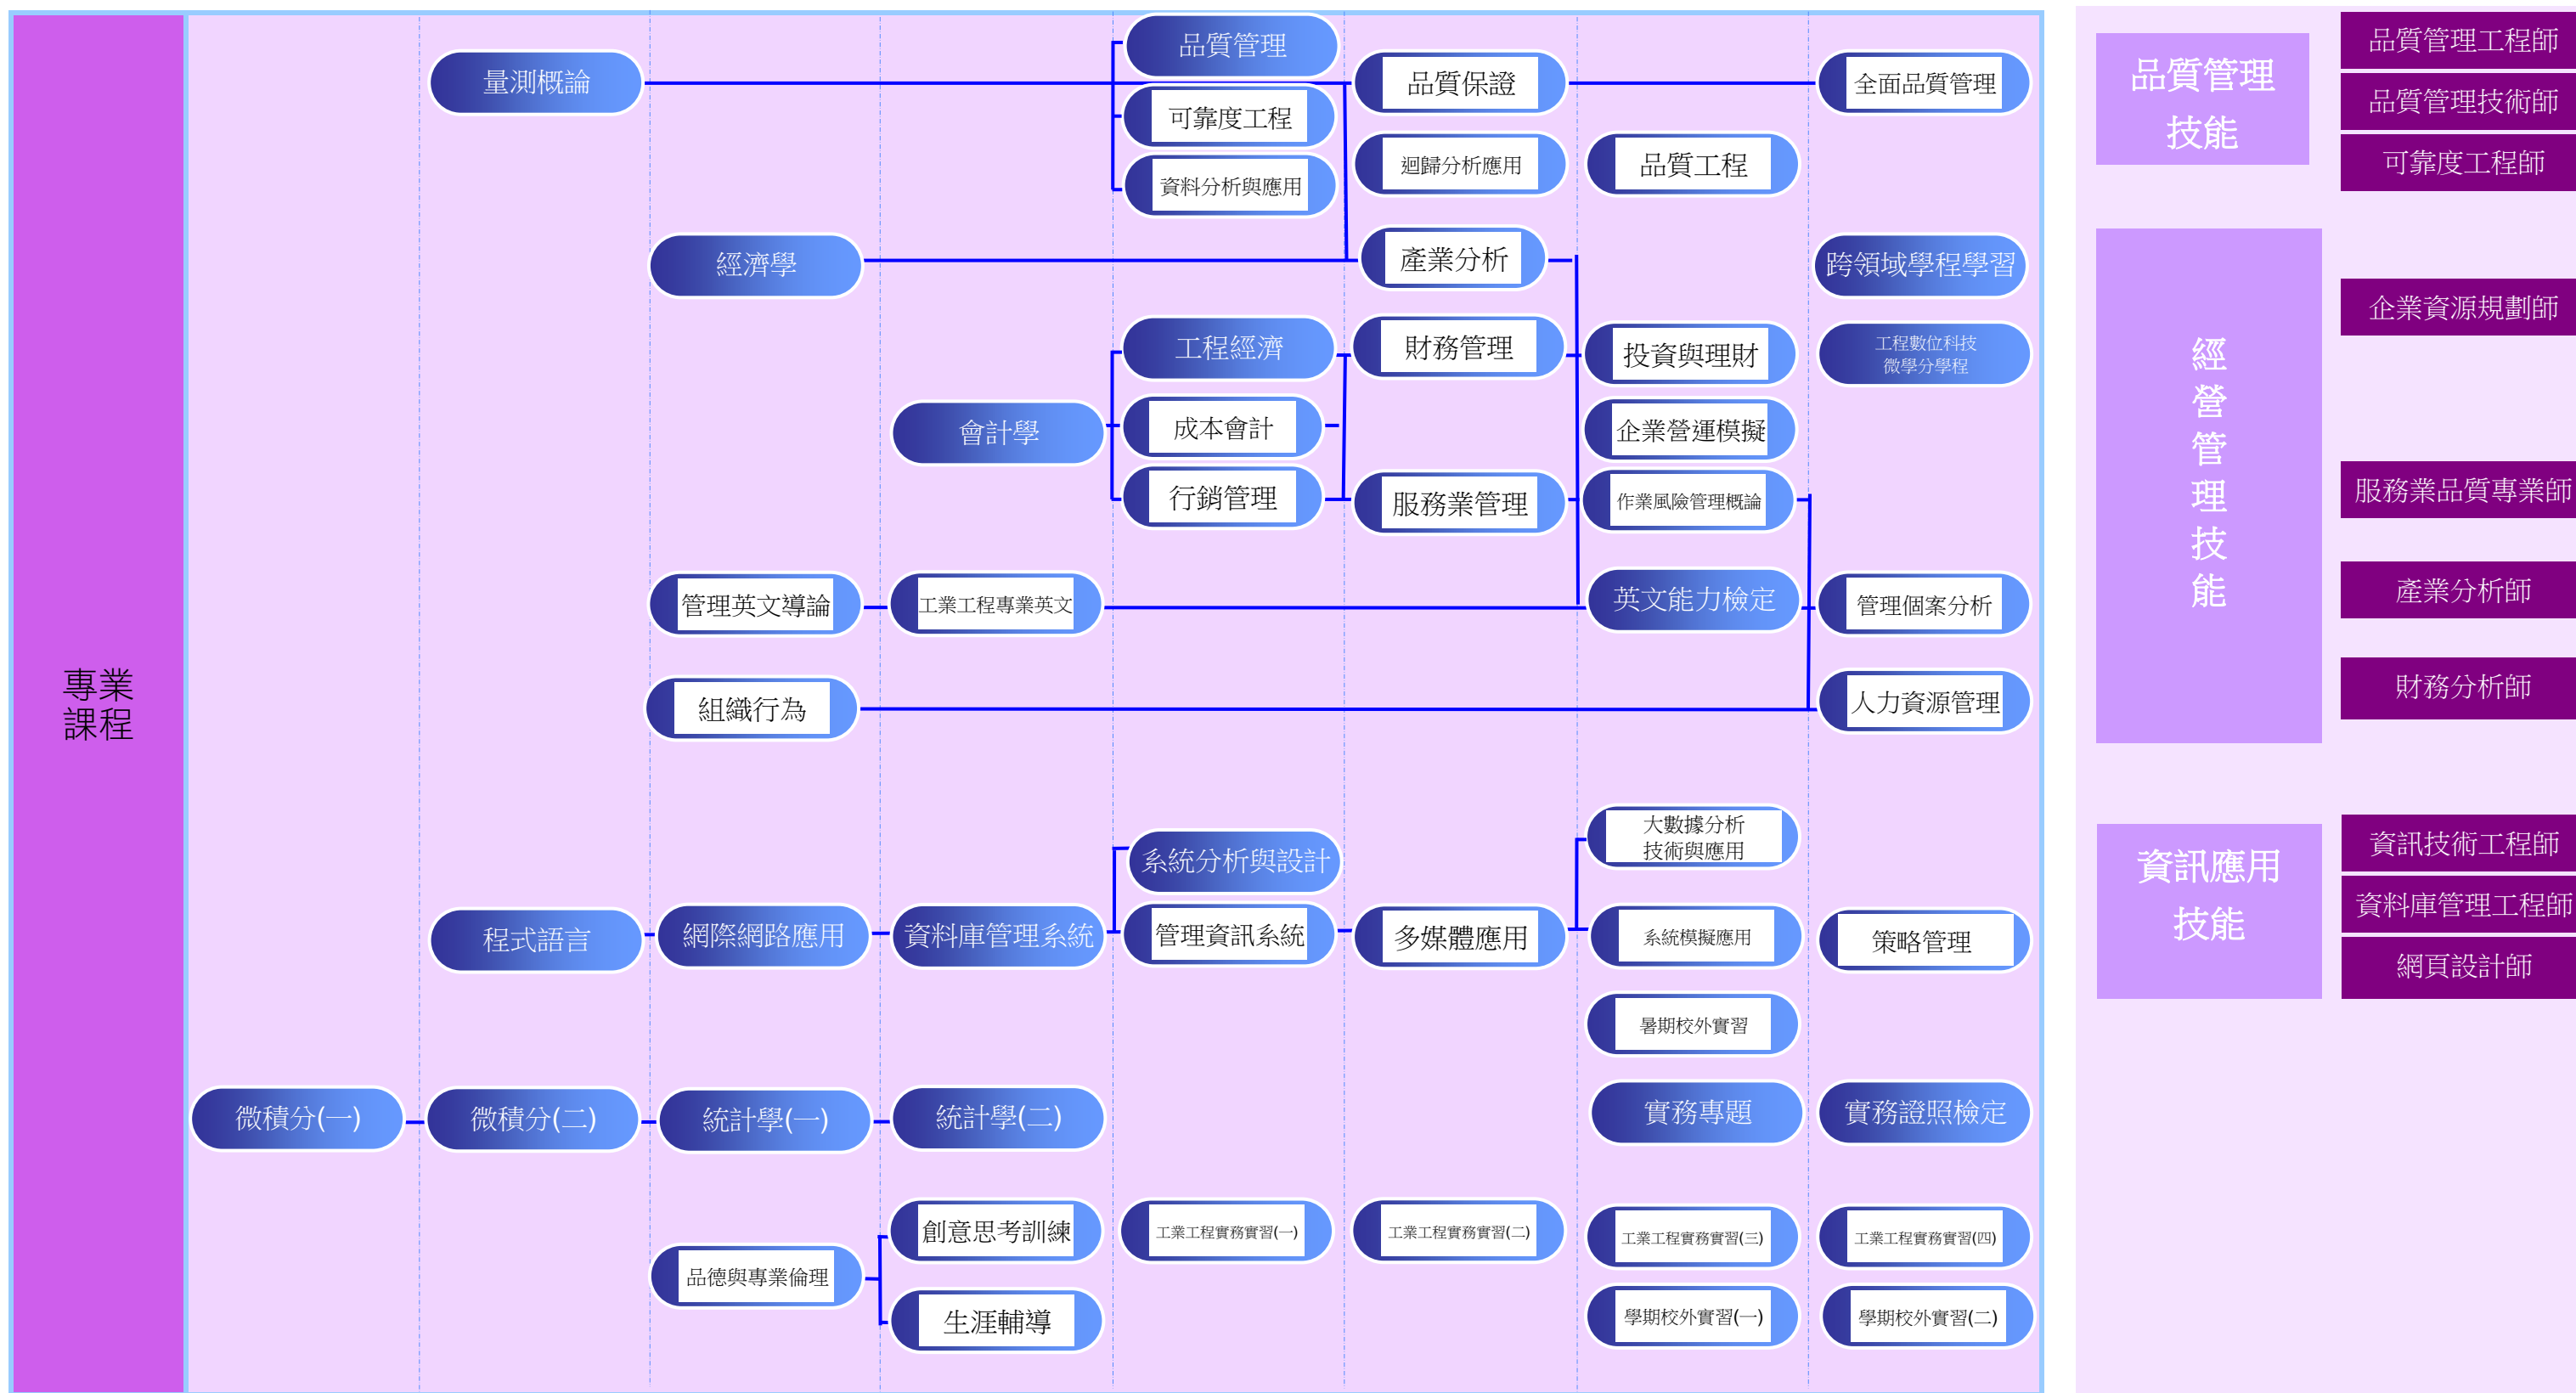

# 112 學年度 正修科技大學 日間部四技工業工程與管理系 課程地圖

通識必修課程
通識選修課程
專業必修課程
專業選修課程

能力	就業職稱
語文能力	
服務學習	
體能	
資訊與社會	
通識博雅	
生產管理技能	生產技術工程師
	IE工程師
	物流管理師
	物料管理師
	電腦繪圖工程師
	勞工安全衛生管理師
	企業資源規劃應用師
	企業電子化規劃師
	專案管理師

# 112 學年度 正修科技大學 日間部四技工業工程與管理系 課程地圖 (續)

通識必修課程    通識選修課程    專業必修課程    專業選修課程