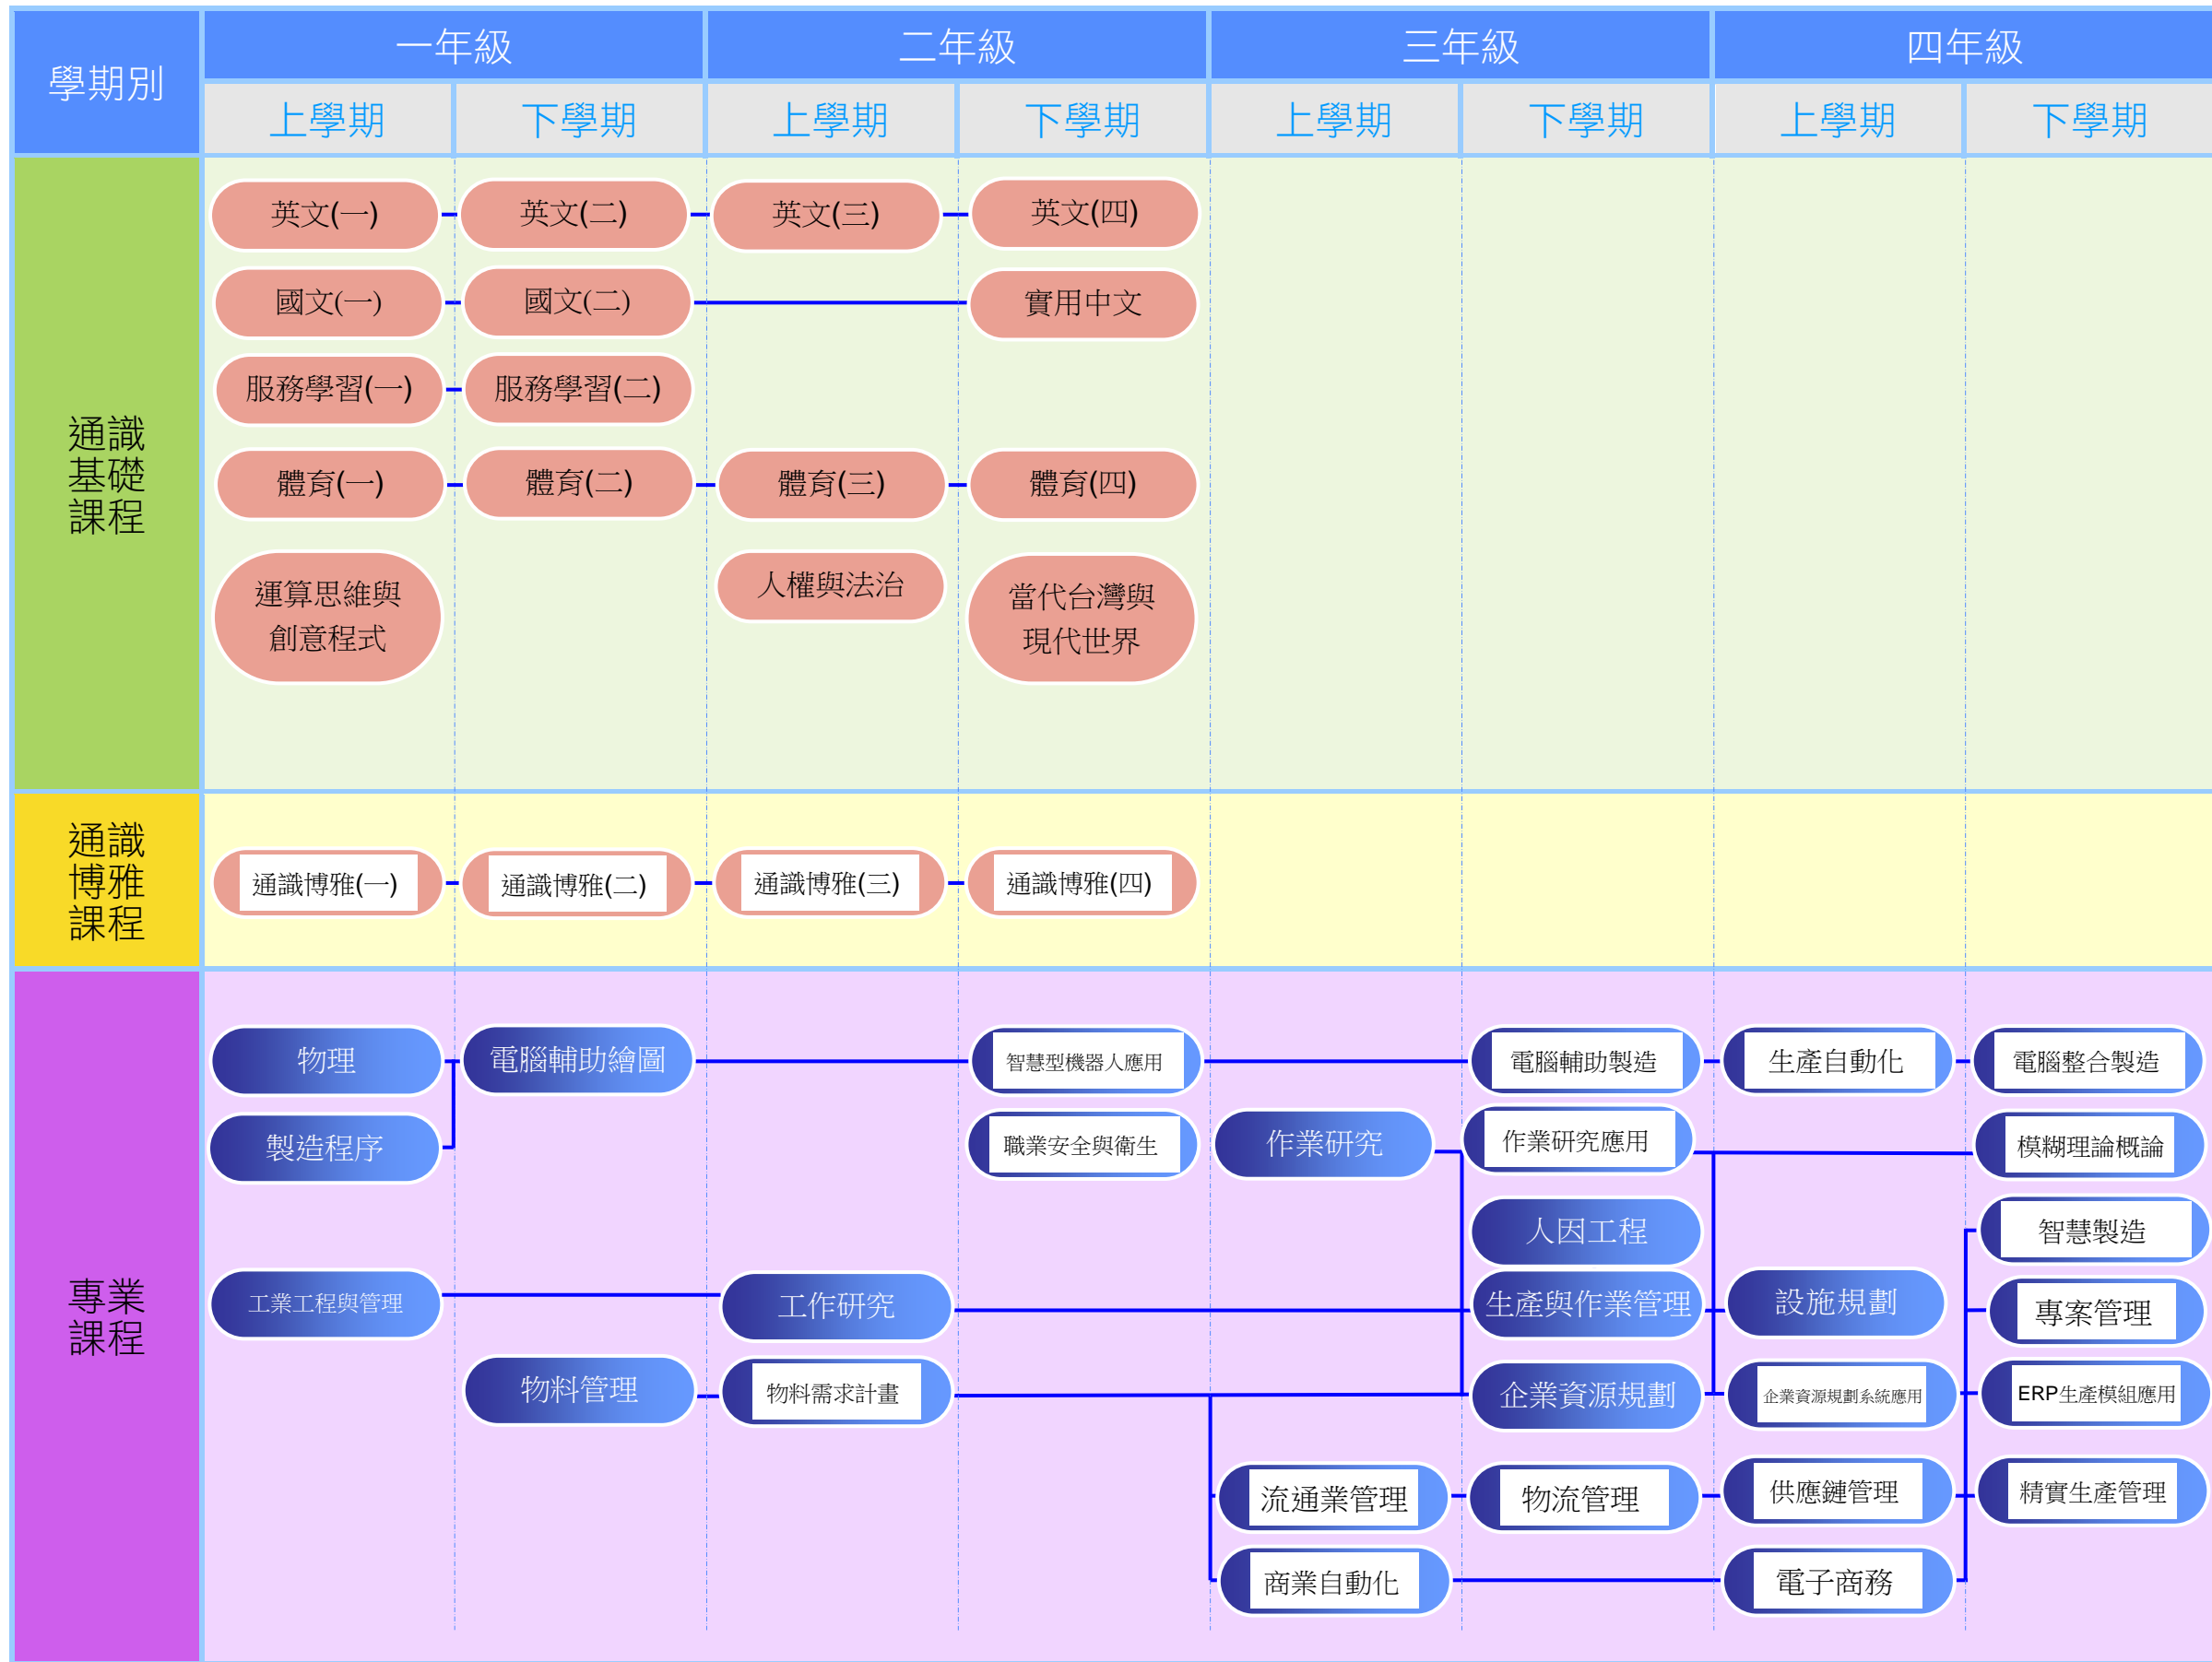

# 112 學年度 正修科技大學 日間部四技工業工程與管理系 課程地圖

通識必修課程
通識選修課程
專業必修課程
專業選修課程

能力	就業職稱
語文能力	
服務學習	
體能	
資訊與社會	
通識博雅	
生產管理技能	生產技術工程師
	IE工程師
	物流管理師
	物料管理師
	電腦繪圖工程師
	勞工安全衛生管理師
	企業資源規劃應用師
	企業電子化規劃師
	專案管理師

# 112 學年度 正修科技大學 日間部四技工業工程與管理系 課程地圖 (續)

通識必修課程    通識選修課程    專業必修課程    專業選修課程