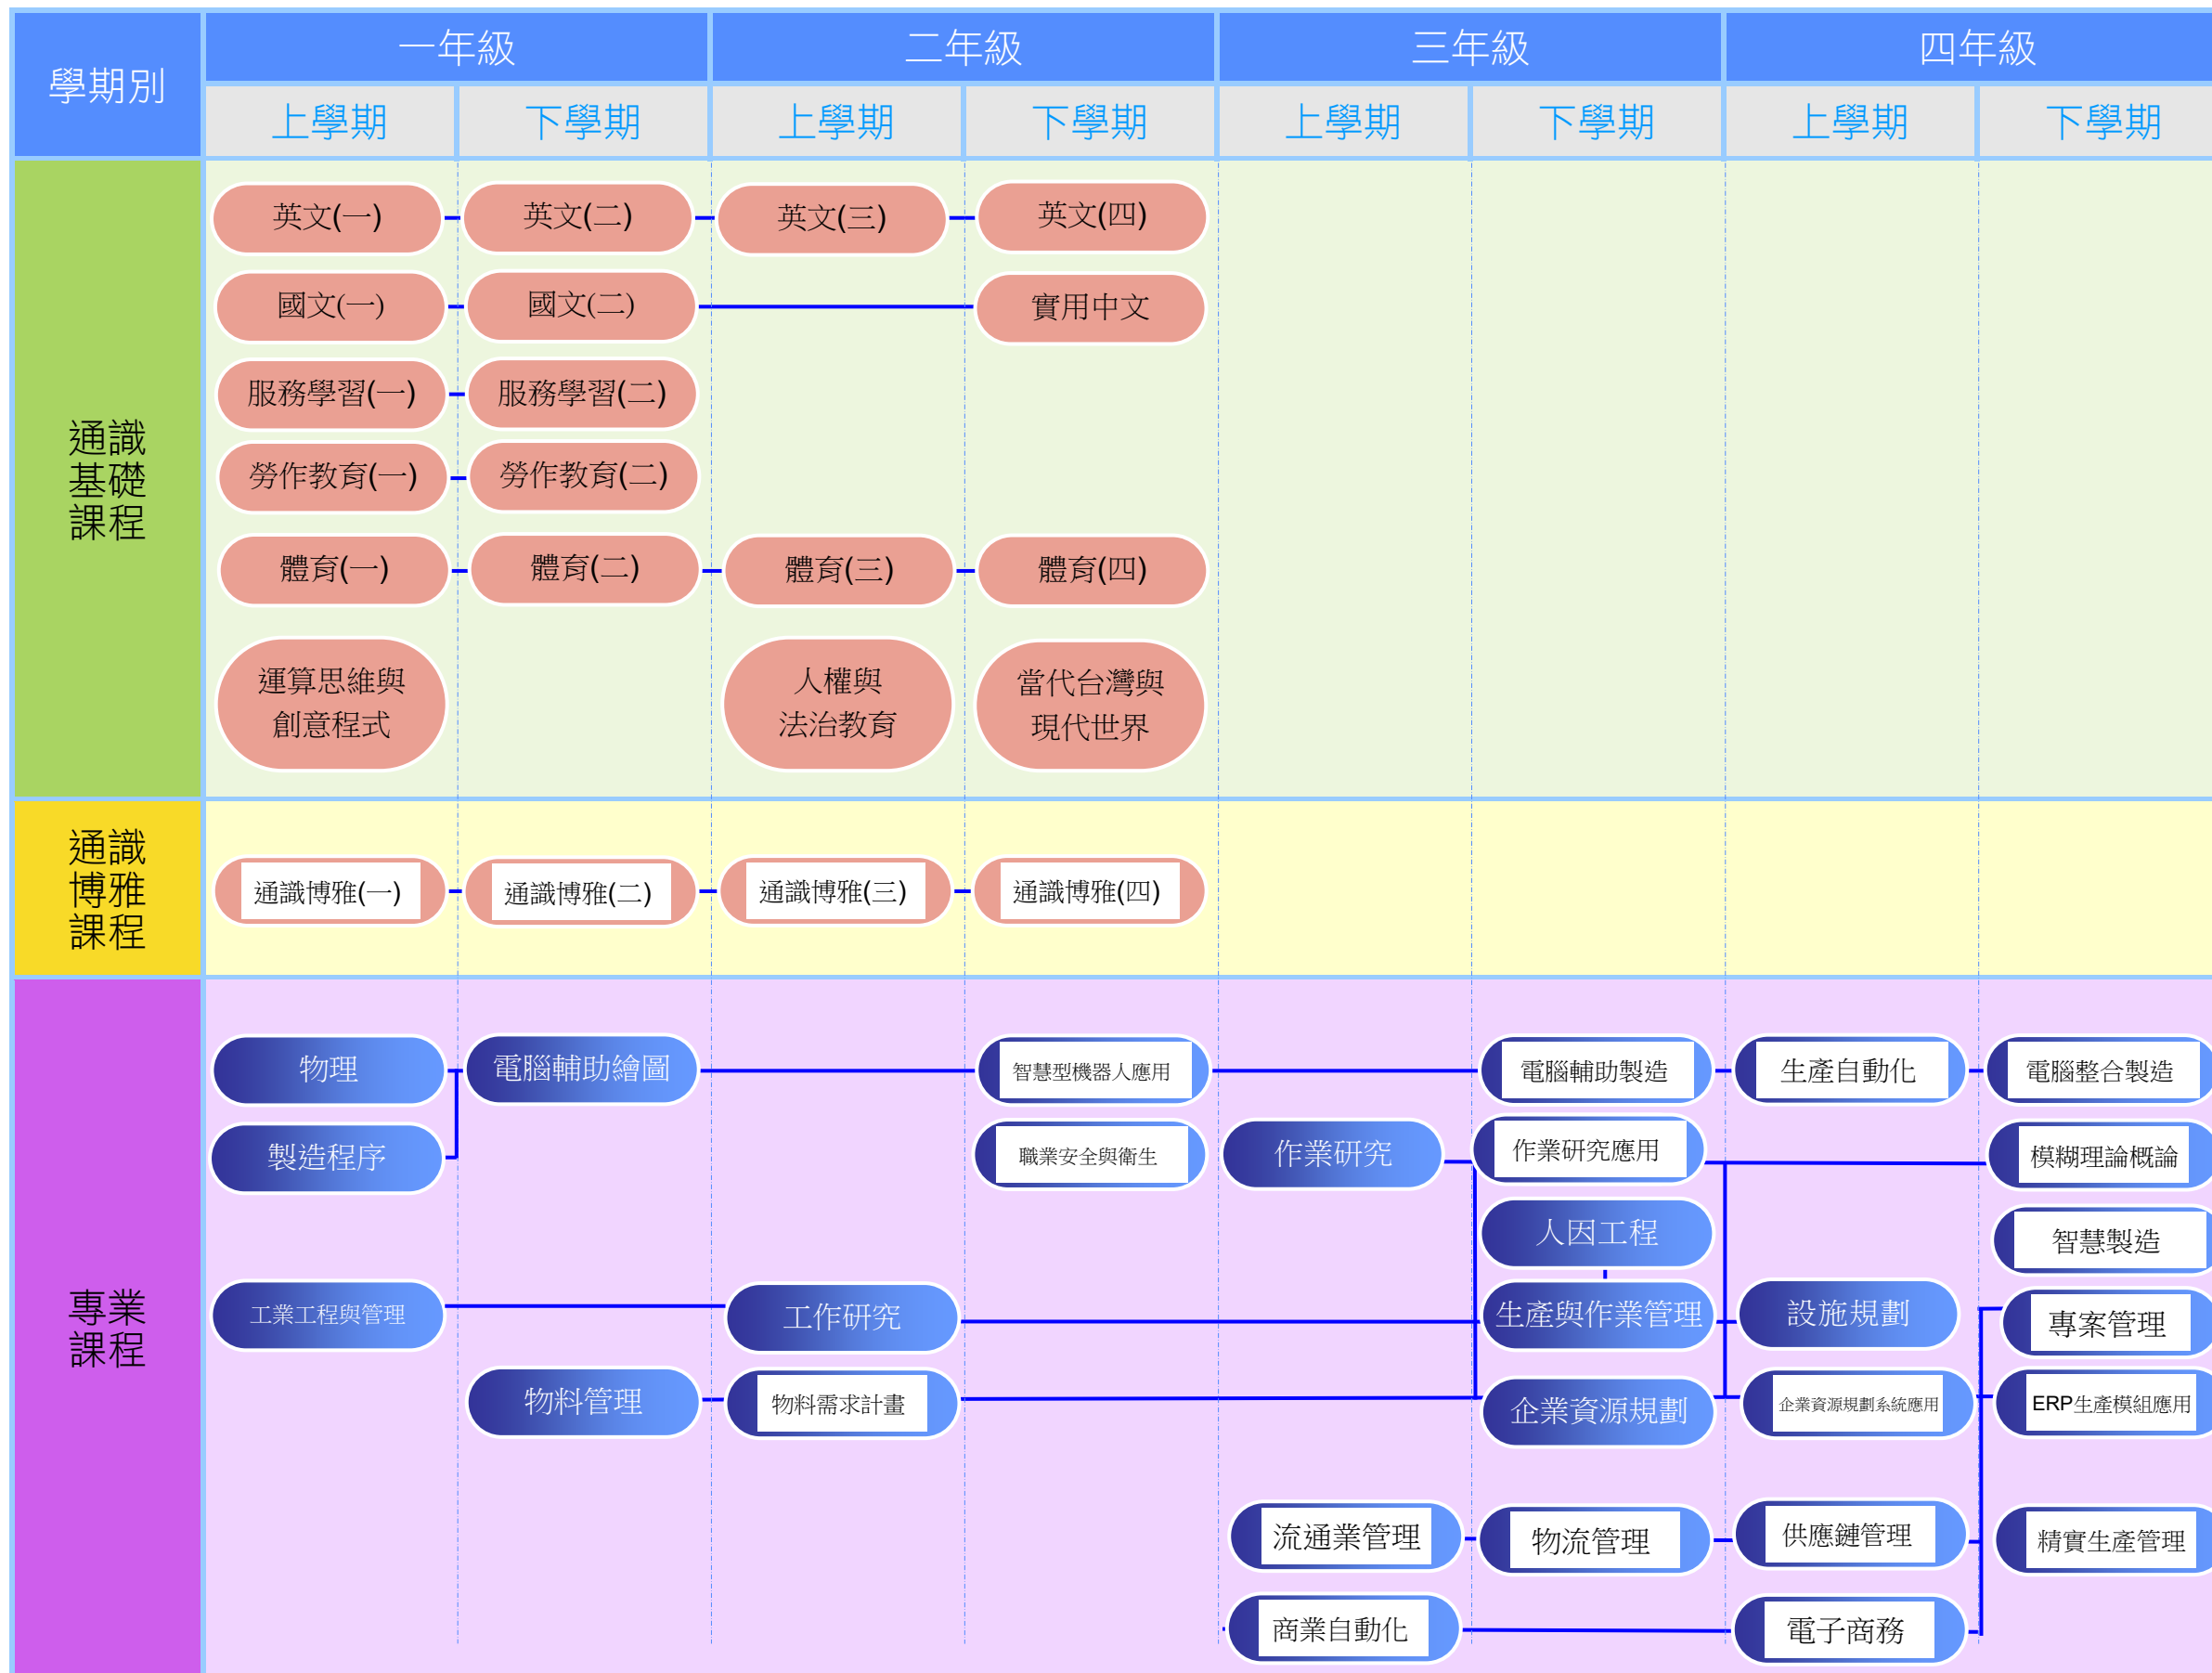

111 學年度 正修科技大學 日間部四技工業工程與管理系 課程地圖

通識必修課程
通識選修課程
專業必修課程
專業選修課程

能力	就業職稱
語文能力	
服務學習	
體能	
資訊與社會	
通識博雅	
生產管理技能	生產技術工程師
	IE工程師
	物流管理師
	物料管理師
	電腦繪圖工程師
	勞工安全衛生管理師
	企業資源規劃應用師
	企業電子化規劃師
	專案管理師

111 學年度 正修科技大學 日間部四技工業工程與管理系 課程地圖 (續)

品質管理技能

- 品質管理工程師
- 品質管理技術師
- 可靠度工程師

經營管理技能

- 企業資源規劃師
- 服務業品質專業師
- 產業分析師
- 財務分析師

資訊應用技能

- 資訊技術工程師
- 資料庫管理工程師
- 網頁設計師

- 通識必修課程
- 通識選修課程
- 專業必修課程
- 專業選修課程