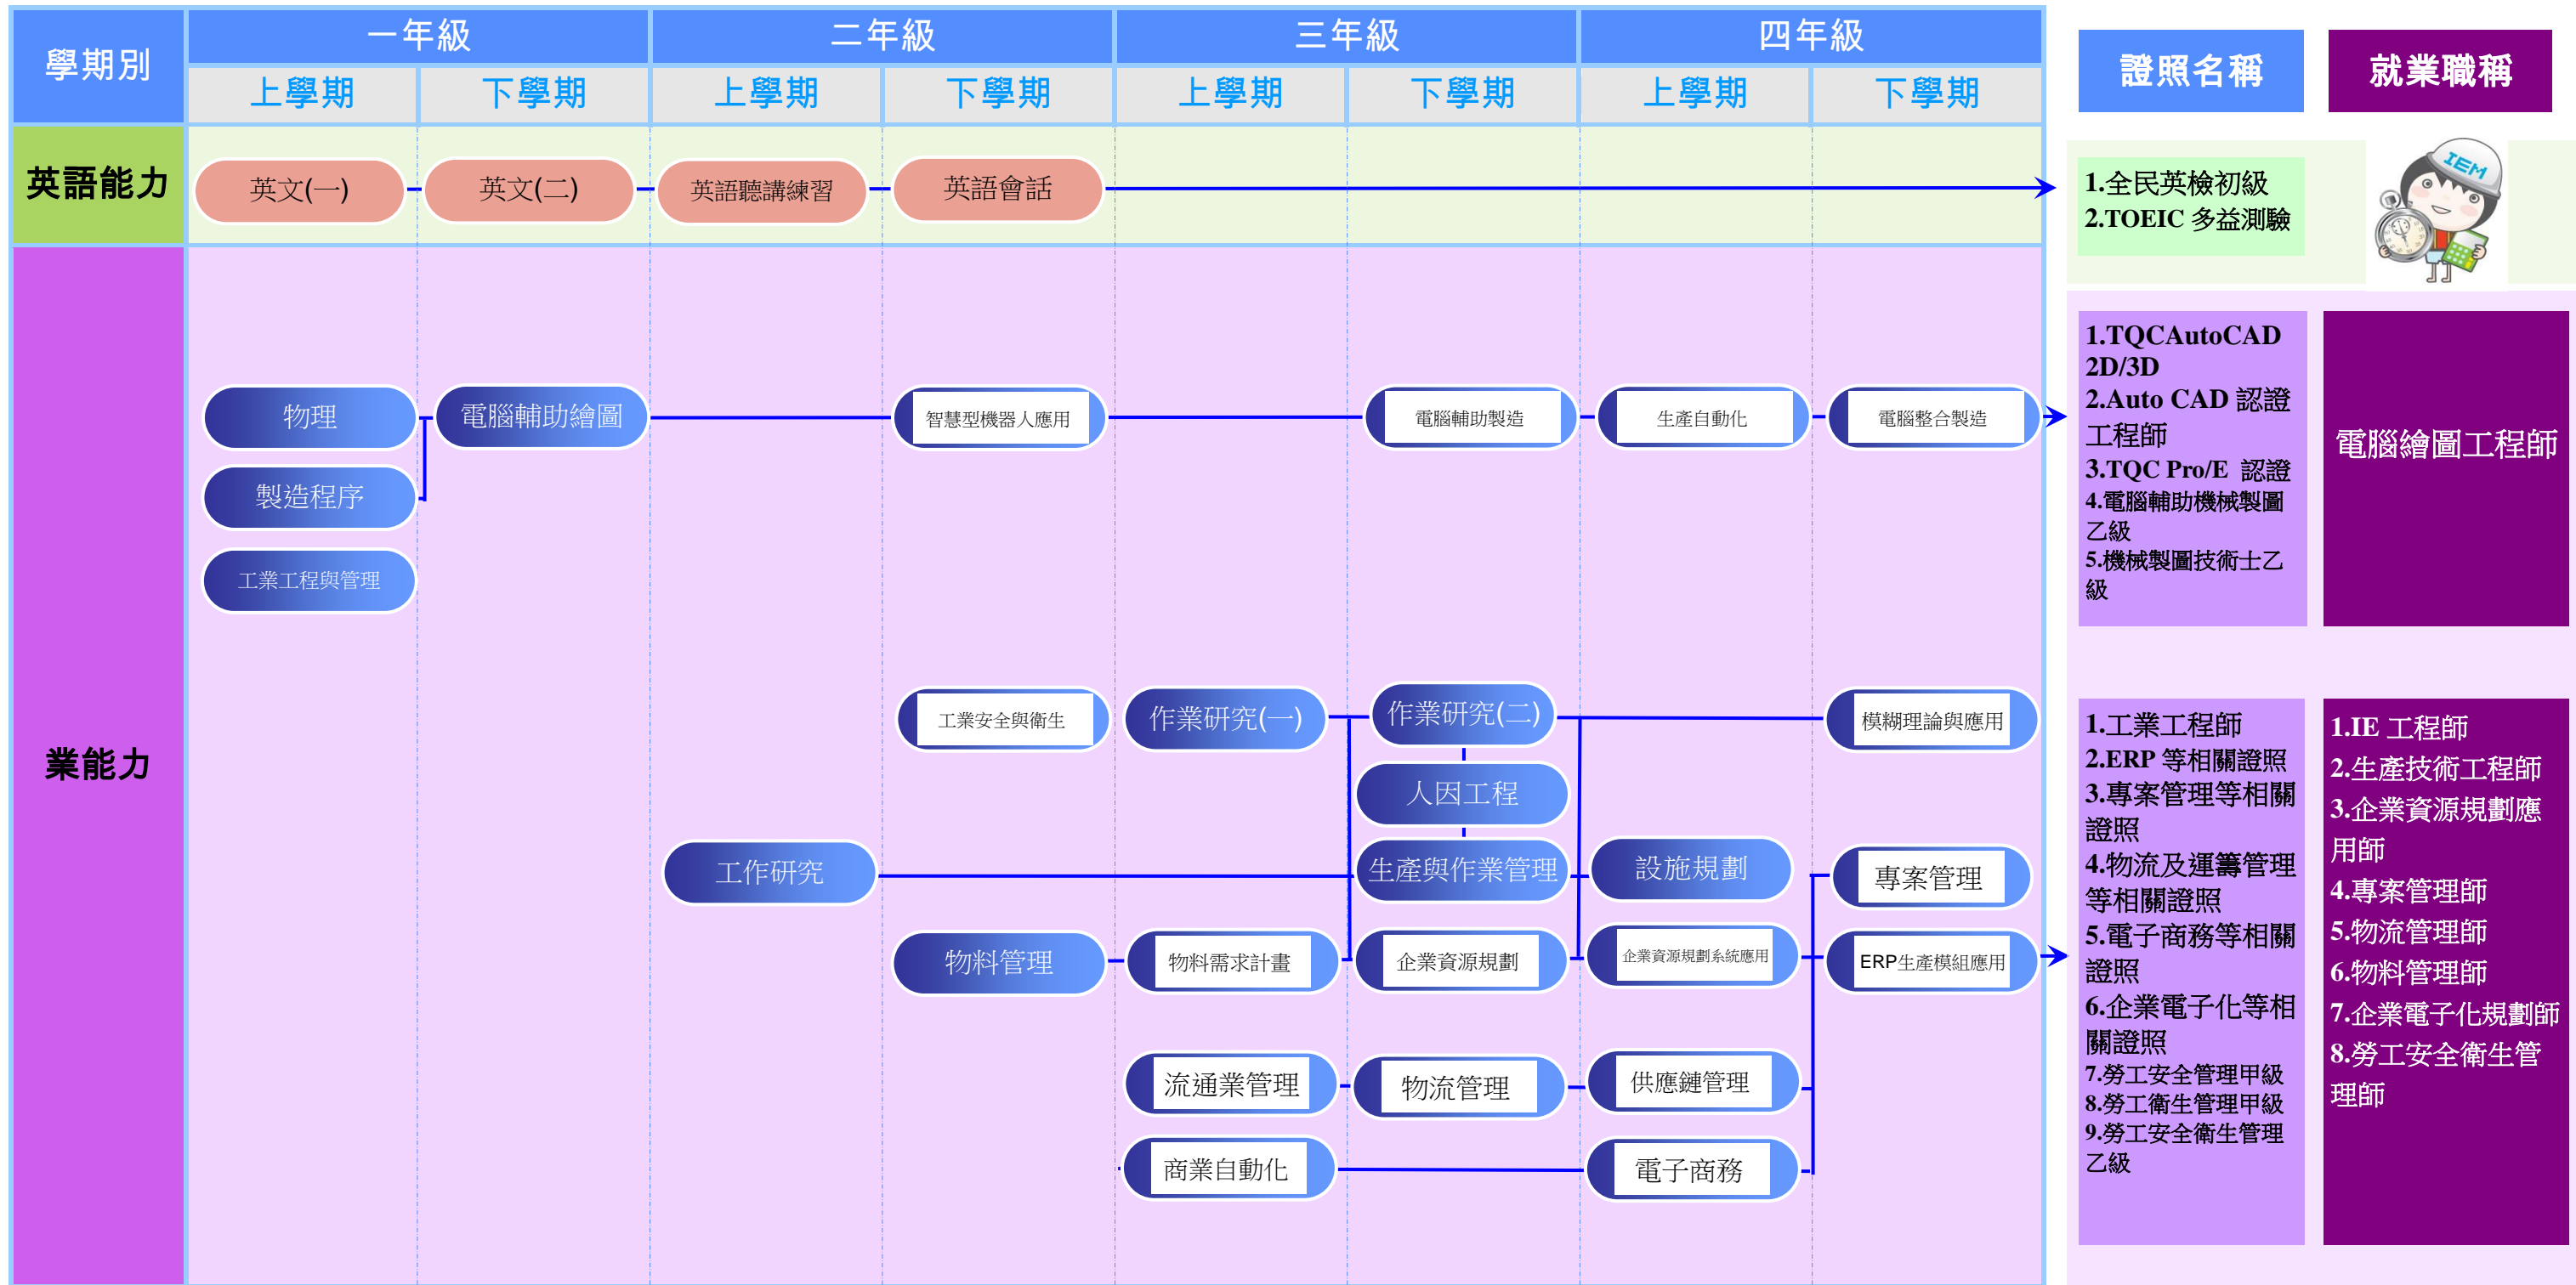

107 學年度 正修科技大學 日間部工業工程與管理系 - 工業工程組 證照地圖

通識必修課程
通識選修課程
專業必修課程
專業選修課程

107 學年度 正修科技大學 日間部工業工程與管理系 - 工業工程組 證照地圖(續)

證照相關資訊

證照名稱	發照單位	考試日期	報名期間	相關網址
全民英檢初級	財團法人語言訓練測驗中心	每年考試日期有所變更，請上網查詢	即日起均可報名	全民英檢官方網站 http://www.gept.org.tw
多益測驗	美國教育測驗服務社(ETS)	每年考試日期有所變更，請上網查詢	即日起均可報名	多益測驗官方網站 http://www.toeic.com.tw
Auto CAD 國際認證	Autodesk	每年考試日期有所變更，請上網查詢	即日起均可報名	歐特克認證 http://www.autodesk.com.tw/
TQC Auto CAD 2D/3D 認證	電腦技能基金會	每年考試日期有所變更，請上網查詢	即日起均可報名	企業人才認證 http://www.tqc.org.tw/
TQC Pro/E 認證	電腦技能基金會	每年考試日期有所變更，請上網查詢	即日起均可報名	企業人才認證 http://www.tqc.org.tw/
電腦輔助機械製圖	行政院勞工委員會	每年考試日期有所變更，請上網查詢		行政院勞工委員會 http://www.labor.gov.tw
機械製圖技術士	行政院勞工委員會	每年考試日期有所變更，請上網查詢		行政院勞工委員會 http://www.labor.gov.tw
工業工程師	中國工業工程學會	每年考試日期有所變更，請上網查詢	一律採網路報名	中國工業工程學會 http://www.ciie.org.tw/main.htm
勞工安全衛生管理	行政院勞工委員會	每年考試日期有所變更，請上網查詢		行政院勞工委員會 http://www.labor.gov.tw
品質管理認證等相關證照	中華民國品質協會	每年考試日期有所變更，請上網查詢		中華民國品質協會 http://www.csq.org.tw/
可靠度工程師	中華民國品質協會	每年考試日期有所變更，請上網查詢		中華民國品質協會 http://www.csq.org.tw/
服務業品質專業師	中華民國品質協會	每年考試日期有所變更，請上網查詢		中華民國品質協會 http://www.csq.org.tw/
CPPM 中華專案管理師	社團法人中華專案管理學會	依學會寄發「考試確認函」上所載之日期	週一至週五 10:00 ~ 18:00	社團法人中華專案管理學會 http://www.npma.org.tw/
CPMS 專案規劃師	社團法人中華專案管理學會	依學會寄發「考試確認函」上所載之日期	週一至週五 10:00 ~ 18:00	社團法人中華專案管理學會 http://www.npma.org.tw/
PMA / PMA+ 專案助理 / 技術士	社團法人中華專案管理學會	依學會寄發「考試確認函」上所載之日期	週一至週五 10:00 ~ 18:00	社團法人中華專案管理學會 http://www.npma.org.tw/
PMP 國際專案管理師	職業訓練局			職業訓練局 http://www.evta.gov.tw/home/index.asp
TQC 專案管理認證	電腦技能基金會	每年考試日期有所變更，請上網查詢	即日起均可報名	企業人才認證 http://www.tqc.org.tw

ERP 初階規劃師	中華企業資源規劃學會	每年考試日期有所變更，請上網查詢		中華企業資源規劃學會 http://www.cerps.org.tw/
ERP 軟體應用師 (財務模組/配銷模組/生產模組)	中華企業資源規劃學會	每年考試日期有所變更，請上網查詢		中華企業資源規劃學會 http://www.cerps.org.tw/
企業電子化規劃師	企業電子化人才人力鑑定服務中心	每年考試日期有所變更，請上網查詢		企業電子化人才人力鑑定 http://www.csf.org.tw/ec/
企業電子化助理規劃師	企業電子化人才人力鑑定服務中心	每年考試日期有所變更，請上網查詢		企業電子化人才人力鑑定 http://www.csf.org.tw/ec/
作業風險管理師 甲/乙/丙級	社團法人中華民國危機管理學會	依學會寄發「考試確認函」上所載之日期		社團法人中華民國危機管理學會 http://www.rmst.org.tw/