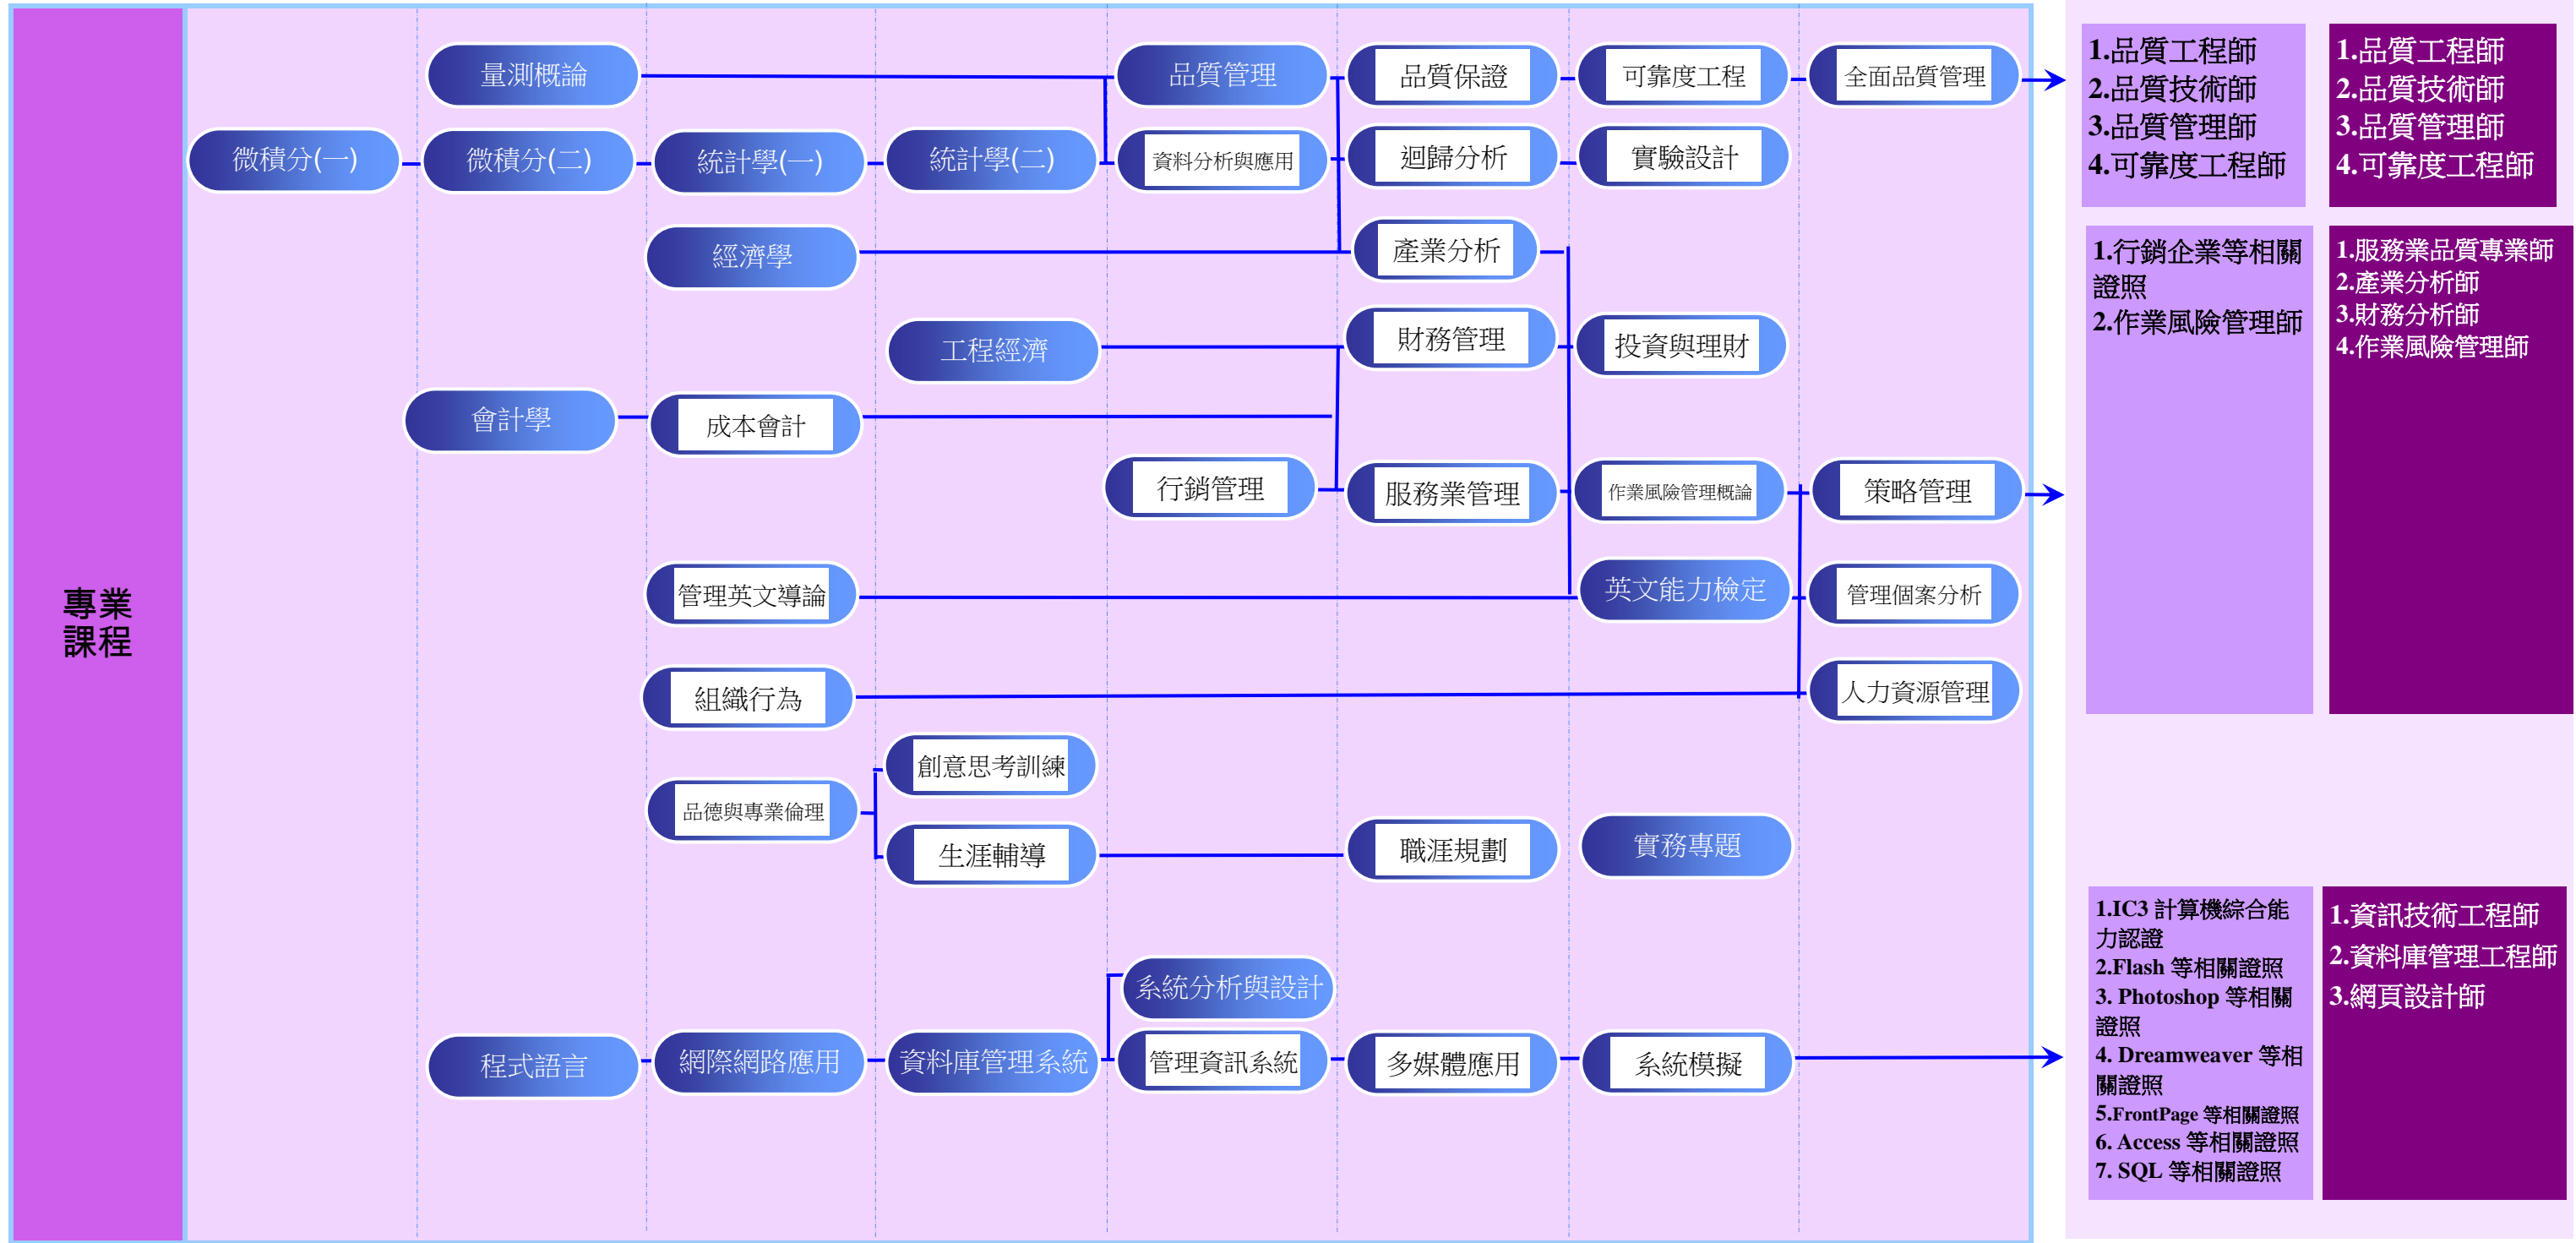

107 學年度 正修科技大學 日間部工業工程與管理系 - 工業工程組 證照地圖

通識必修課程
通識選修課程
專業必修課程
專業選修課程

107 學年度 正修科技大學 日間部工業工程與管理系 - 工業工程組 證照地圖(續)

證照相關資訊

證照名稱	發照單位	考試日期	報名期間	相關網址
全民英檢初級	財團法人語言訓練測驗中心	每年考試日期有所變更，請上網查詢	即日起均可報名	全民英檢官方網站 http://www.gept.org.tw
多益測驗	美國教育測驗服務社(ETS)	每年考試日期有所變更，請上網查詢	即日起均可報名	多益測驗官方網站 http://www.toeic.com.tw
Auto CAD 國際認證	Autodesk	每年考試日期有所變更，請上網查詢	即日起均可報名	歐特克認證 http://www.autodesk.com.tw/
TQC Auto CAD 2D/3D 認證	電腦技能基金會	每年考試日期有所變更，請上網查詢	即日起均可報名	企業人才認證 http://www.tqc.org.tw/
TQC Pro/E 認證	電腦技能基金會	每年考試日期有所變更，請上網查詢	即日起均可報名	企業人才認證 http://www.tqc.org.tw/
電腦輔助機械製圖	行政院勞工委員會	每年考試日期有所變更，請上網查詢		行政院勞工委員會 http://www.labor.gov.tw
機械製圖技術士	行政院勞工委員會	每年考試日期有所變更，請上網查詢		行政院勞工委員會 http://www.labor.gov.tw
工業工程師	中國工業工程學會	每年考試日期有所變更，請上網查詢	一律採網路報名	中國工業工程學會 http://www.ciie.org.tw/main.htm
勞工安全衛生管理	行政院勞工委員會	每年考試日期有所變更，請上網查詢		行政院勞工委員會 http://www.labor.gov.tw
品質管理認證等相關證照	中華民國品質協會	每年考試日期有所變更，請上網查詢		中華民國品質協會 http://www.csq.org.tw/
可靠度工程師	中華民國品質協會	每年考試日期有所變更，請上網查詢		中華民國品質協會 http://www.csq.org.tw/
服務業品質專業師	中華民國品質協會	每年考試日期有所變更，請上網查詢		中華民國品質協會 http://www.csq.org.tw/
CPPM 中華專案管理師	社團法人中華專案管理學會	依學會寄發「考試確認函」上所載之日期	週一至週五 10:00 ~ 18:00	社團法人中華專案管理學會 http://www.npma.org.tw/
CPMS 專案規劃師	社團法人中華專案管理學會	依學會寄發「考試確認函」上所載之日期	週一至週五 10:00 ~ 18:00	社團法人中華專案管理學會 http://www.npma.org.tw/
PMA / PMA+ 專案助理 / 技術士	社團法人中華專案管理學會	依學會寄發「考試確認函」上所載之日期	週一至週五 10:00 ~ 18:00	社團法人中華專案管理學會 http://www.npma.org.tw/
PMP 國際專案管理師	職業訓練局			職業訓練局 http://www.evta.gov.tw/home/index.asp
TQC 專案管理認證	電腦技能基金會	每年考試日期有所變更，請上網查詢	即日起均可報名	企業人才認證 http://www.tqc.org.tw

ERP 初階規劃師	中華企業資源規劃學會	每年考試日期有所變更，請上網查詢		中華企業資源規劃學會 http://www.cerps.org.tw/
ERP 軟體應用師 (財務模組/配銷模組/生產模組)	中華企業資源規劃學會	每年考試日期有所變更，請上網查詢		中華企業資源規劃學會 http://www.cerps.org.tw/
企業電子化規劃師	企業電子化人才人力鑑定服務中心	每年考試日期有所變更，請上網查詢		企業電子化人才人力鑑定 http://www.csf.org.tw/ec/
企業電子化助理規劃師	企業電子化人才人力鑑定服務中心	每年考試日期有所變更，請上網查詢		企業電子化人才人力鑑定 http://www.csf.org.tw/ec/
作業風險管理師 甲/乙/丙級	社團法人中華民國危機管理學會	依學會寄發「考試確認函」上所載之日期		社團法人中華民國危機管理學會 http://www.rmst.org.tw/