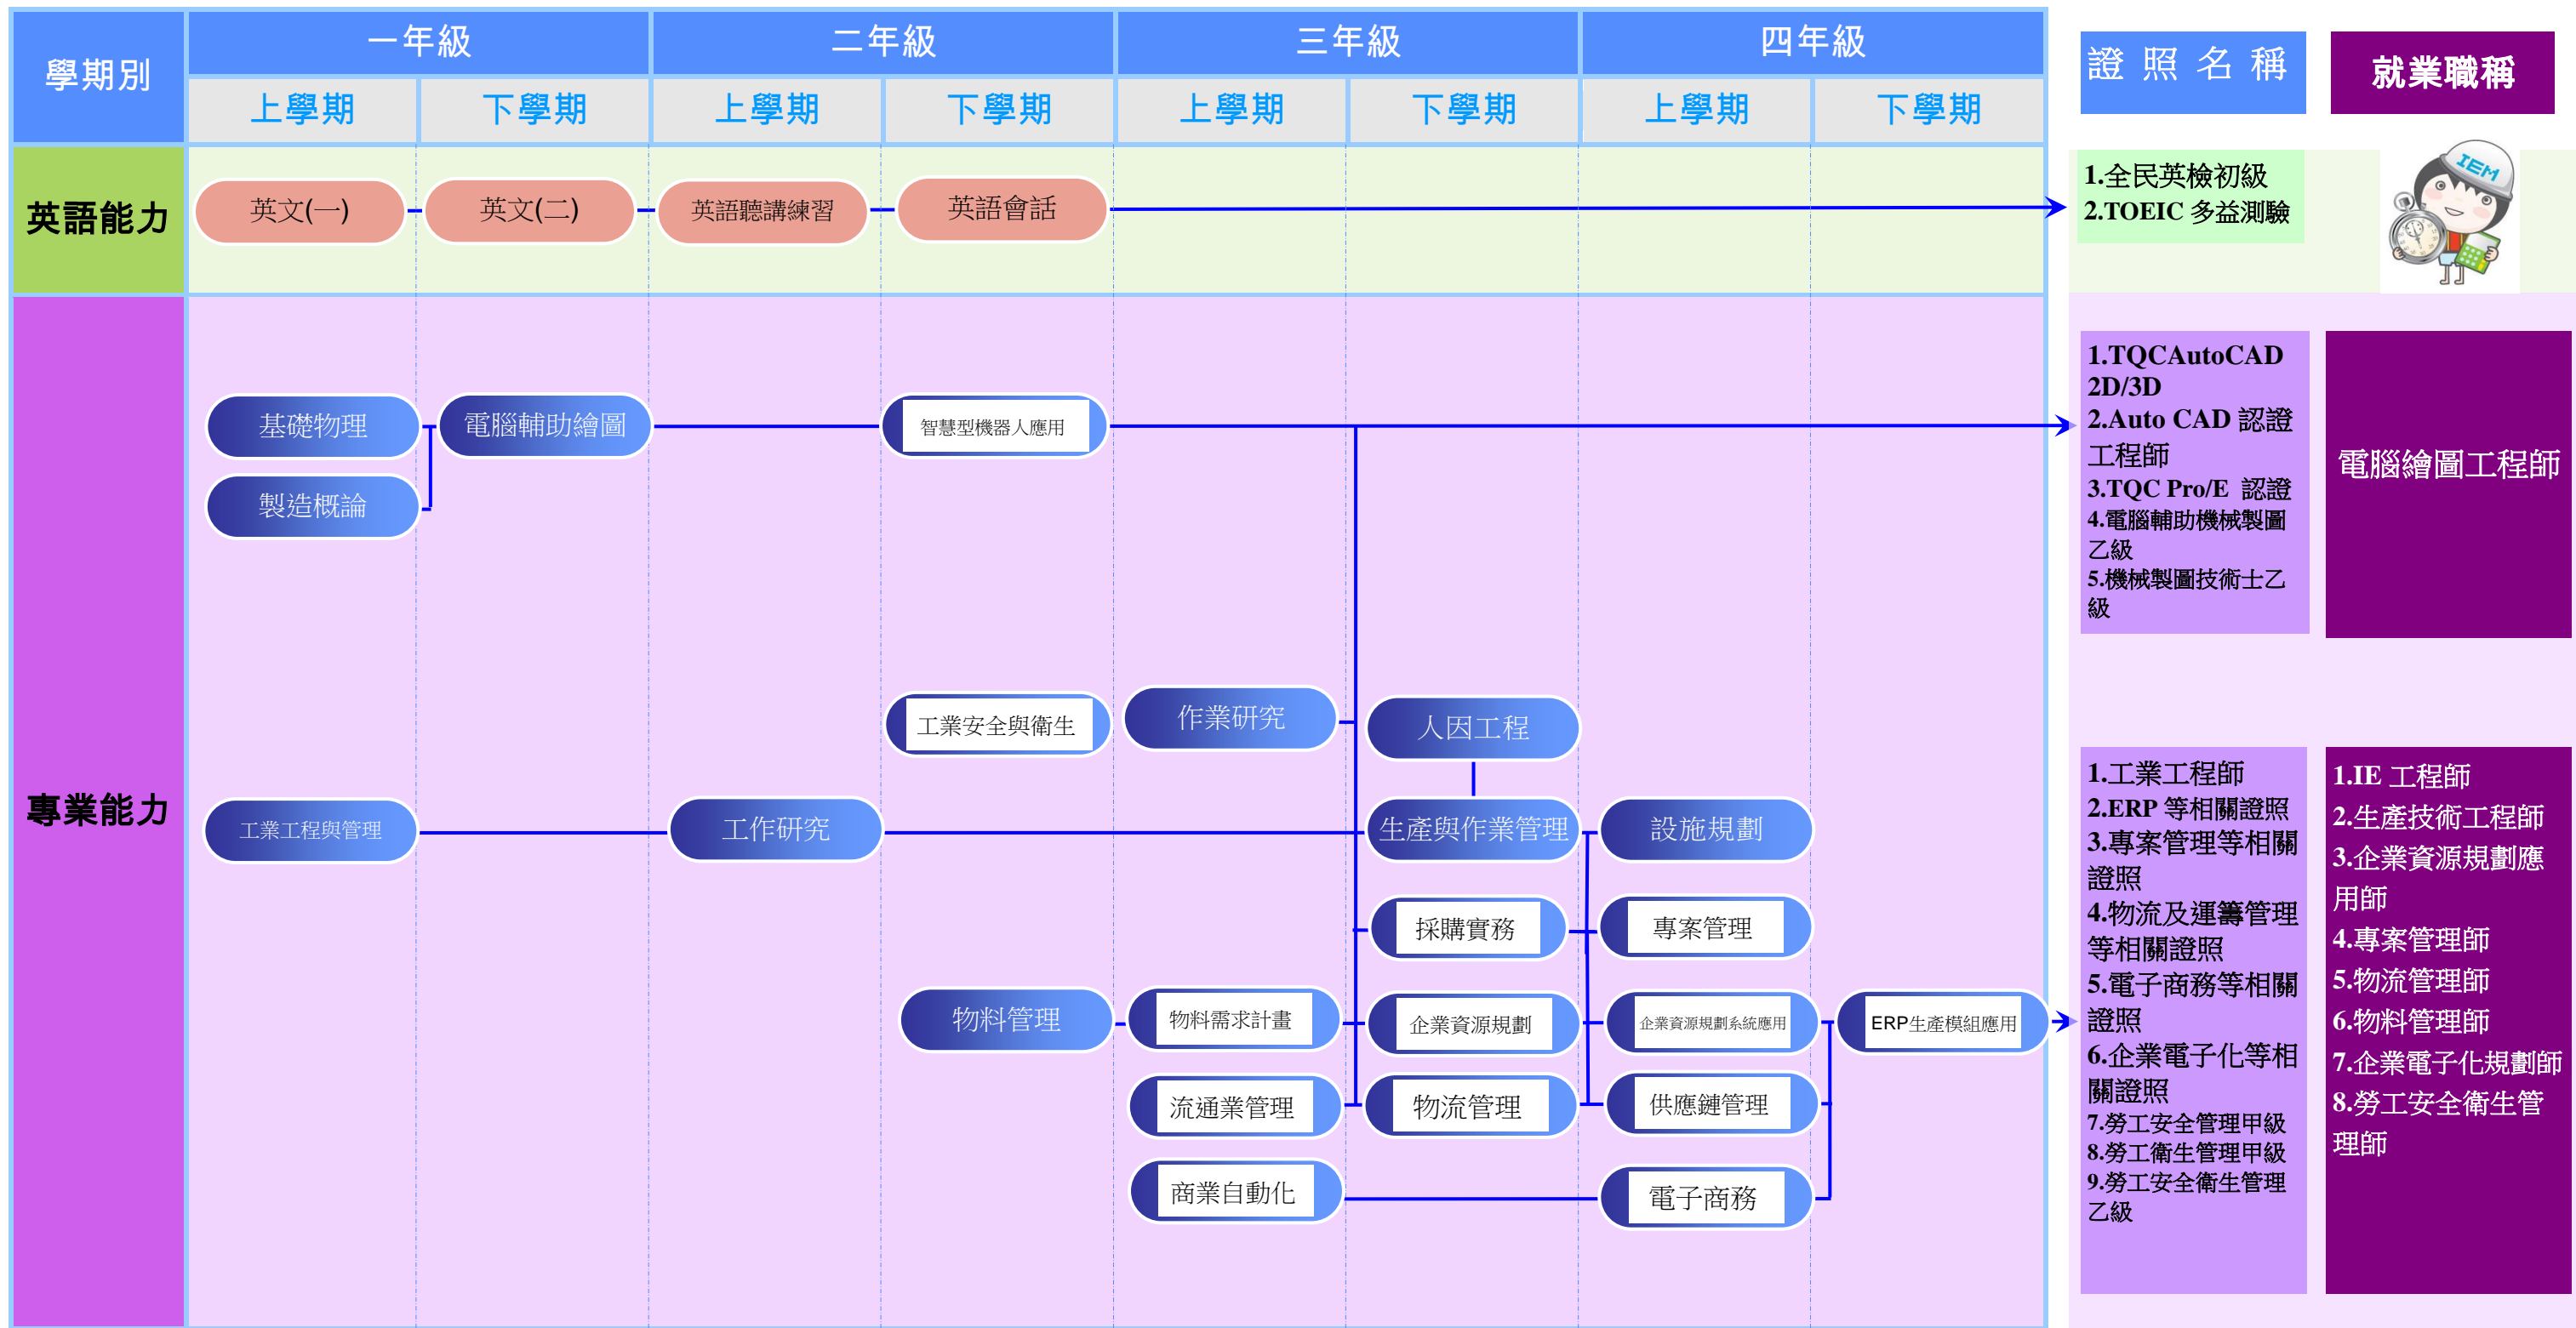

## 107 學年度 正修科技大學 日間部工業工程與管理系 - 經營管理組 證照地圖

通識必修課程
通識選修課程
專業必修課程
專業選修課程

## 107 學年度 正修科技大學 日間部工業工程與管理系 - 經營管理組 證照地圖(續)