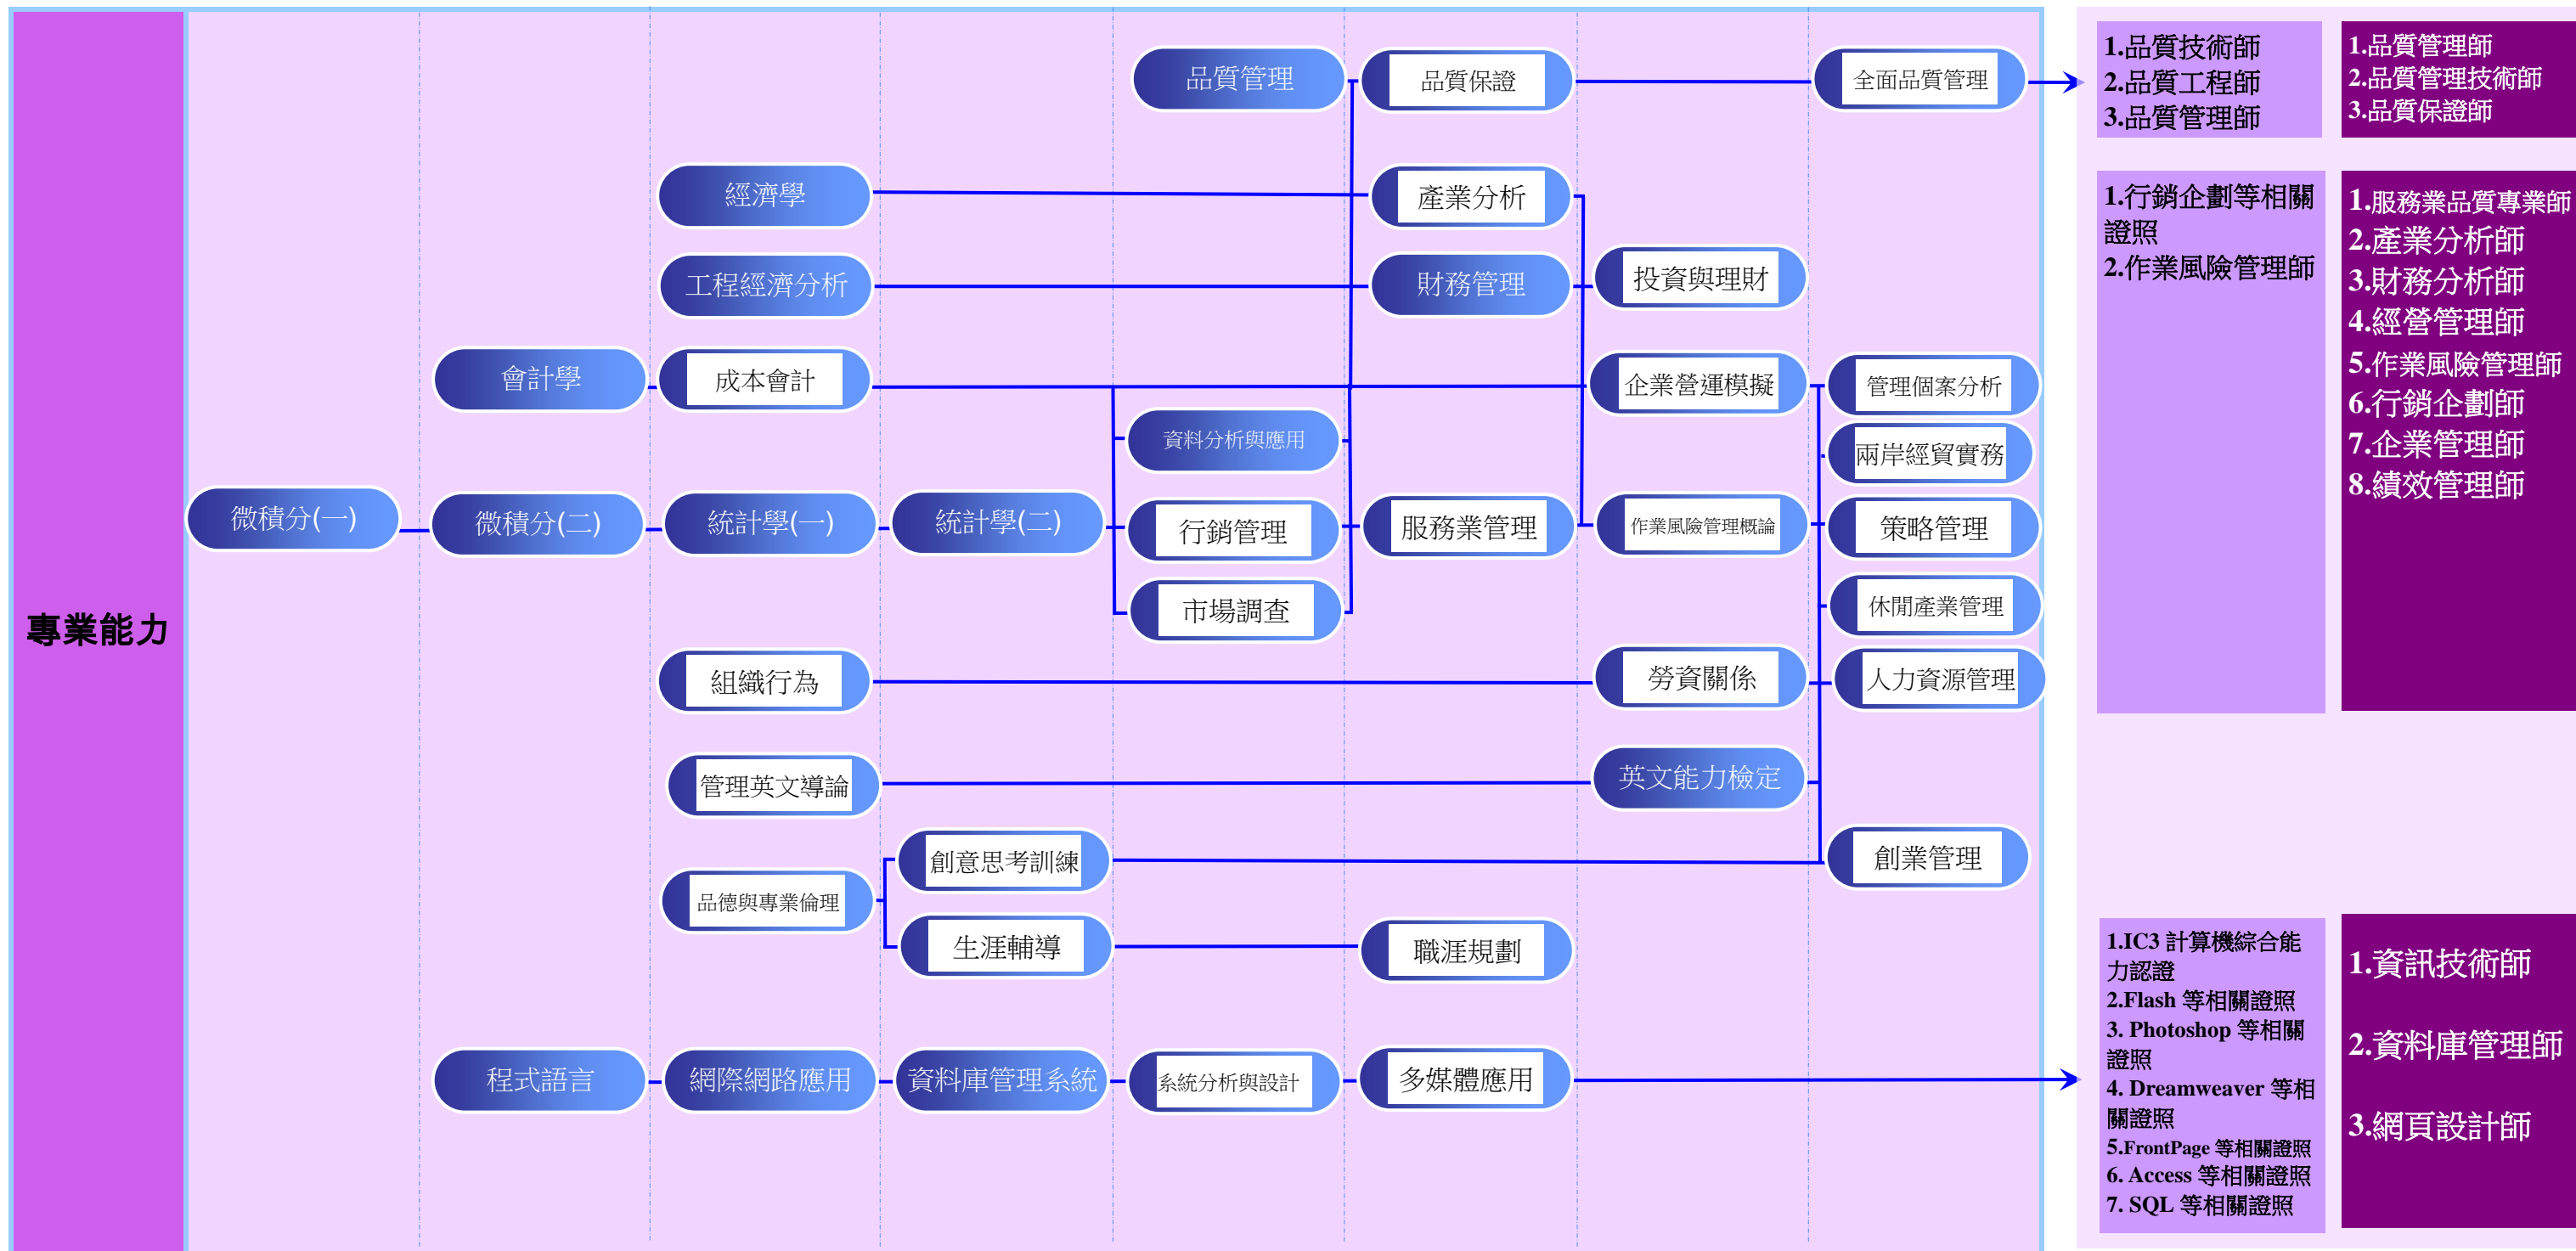

## 107 學年度 正修科技大學 日間部工業工程與管理系 - 經營管理組 證照地圖

通識必修課程
通識選修課程
專業必修課程
專業選修課程

## 107 學年度 正修科技大學 日間部工業工程與管理系 - 經營管理組 證照地圖(續)