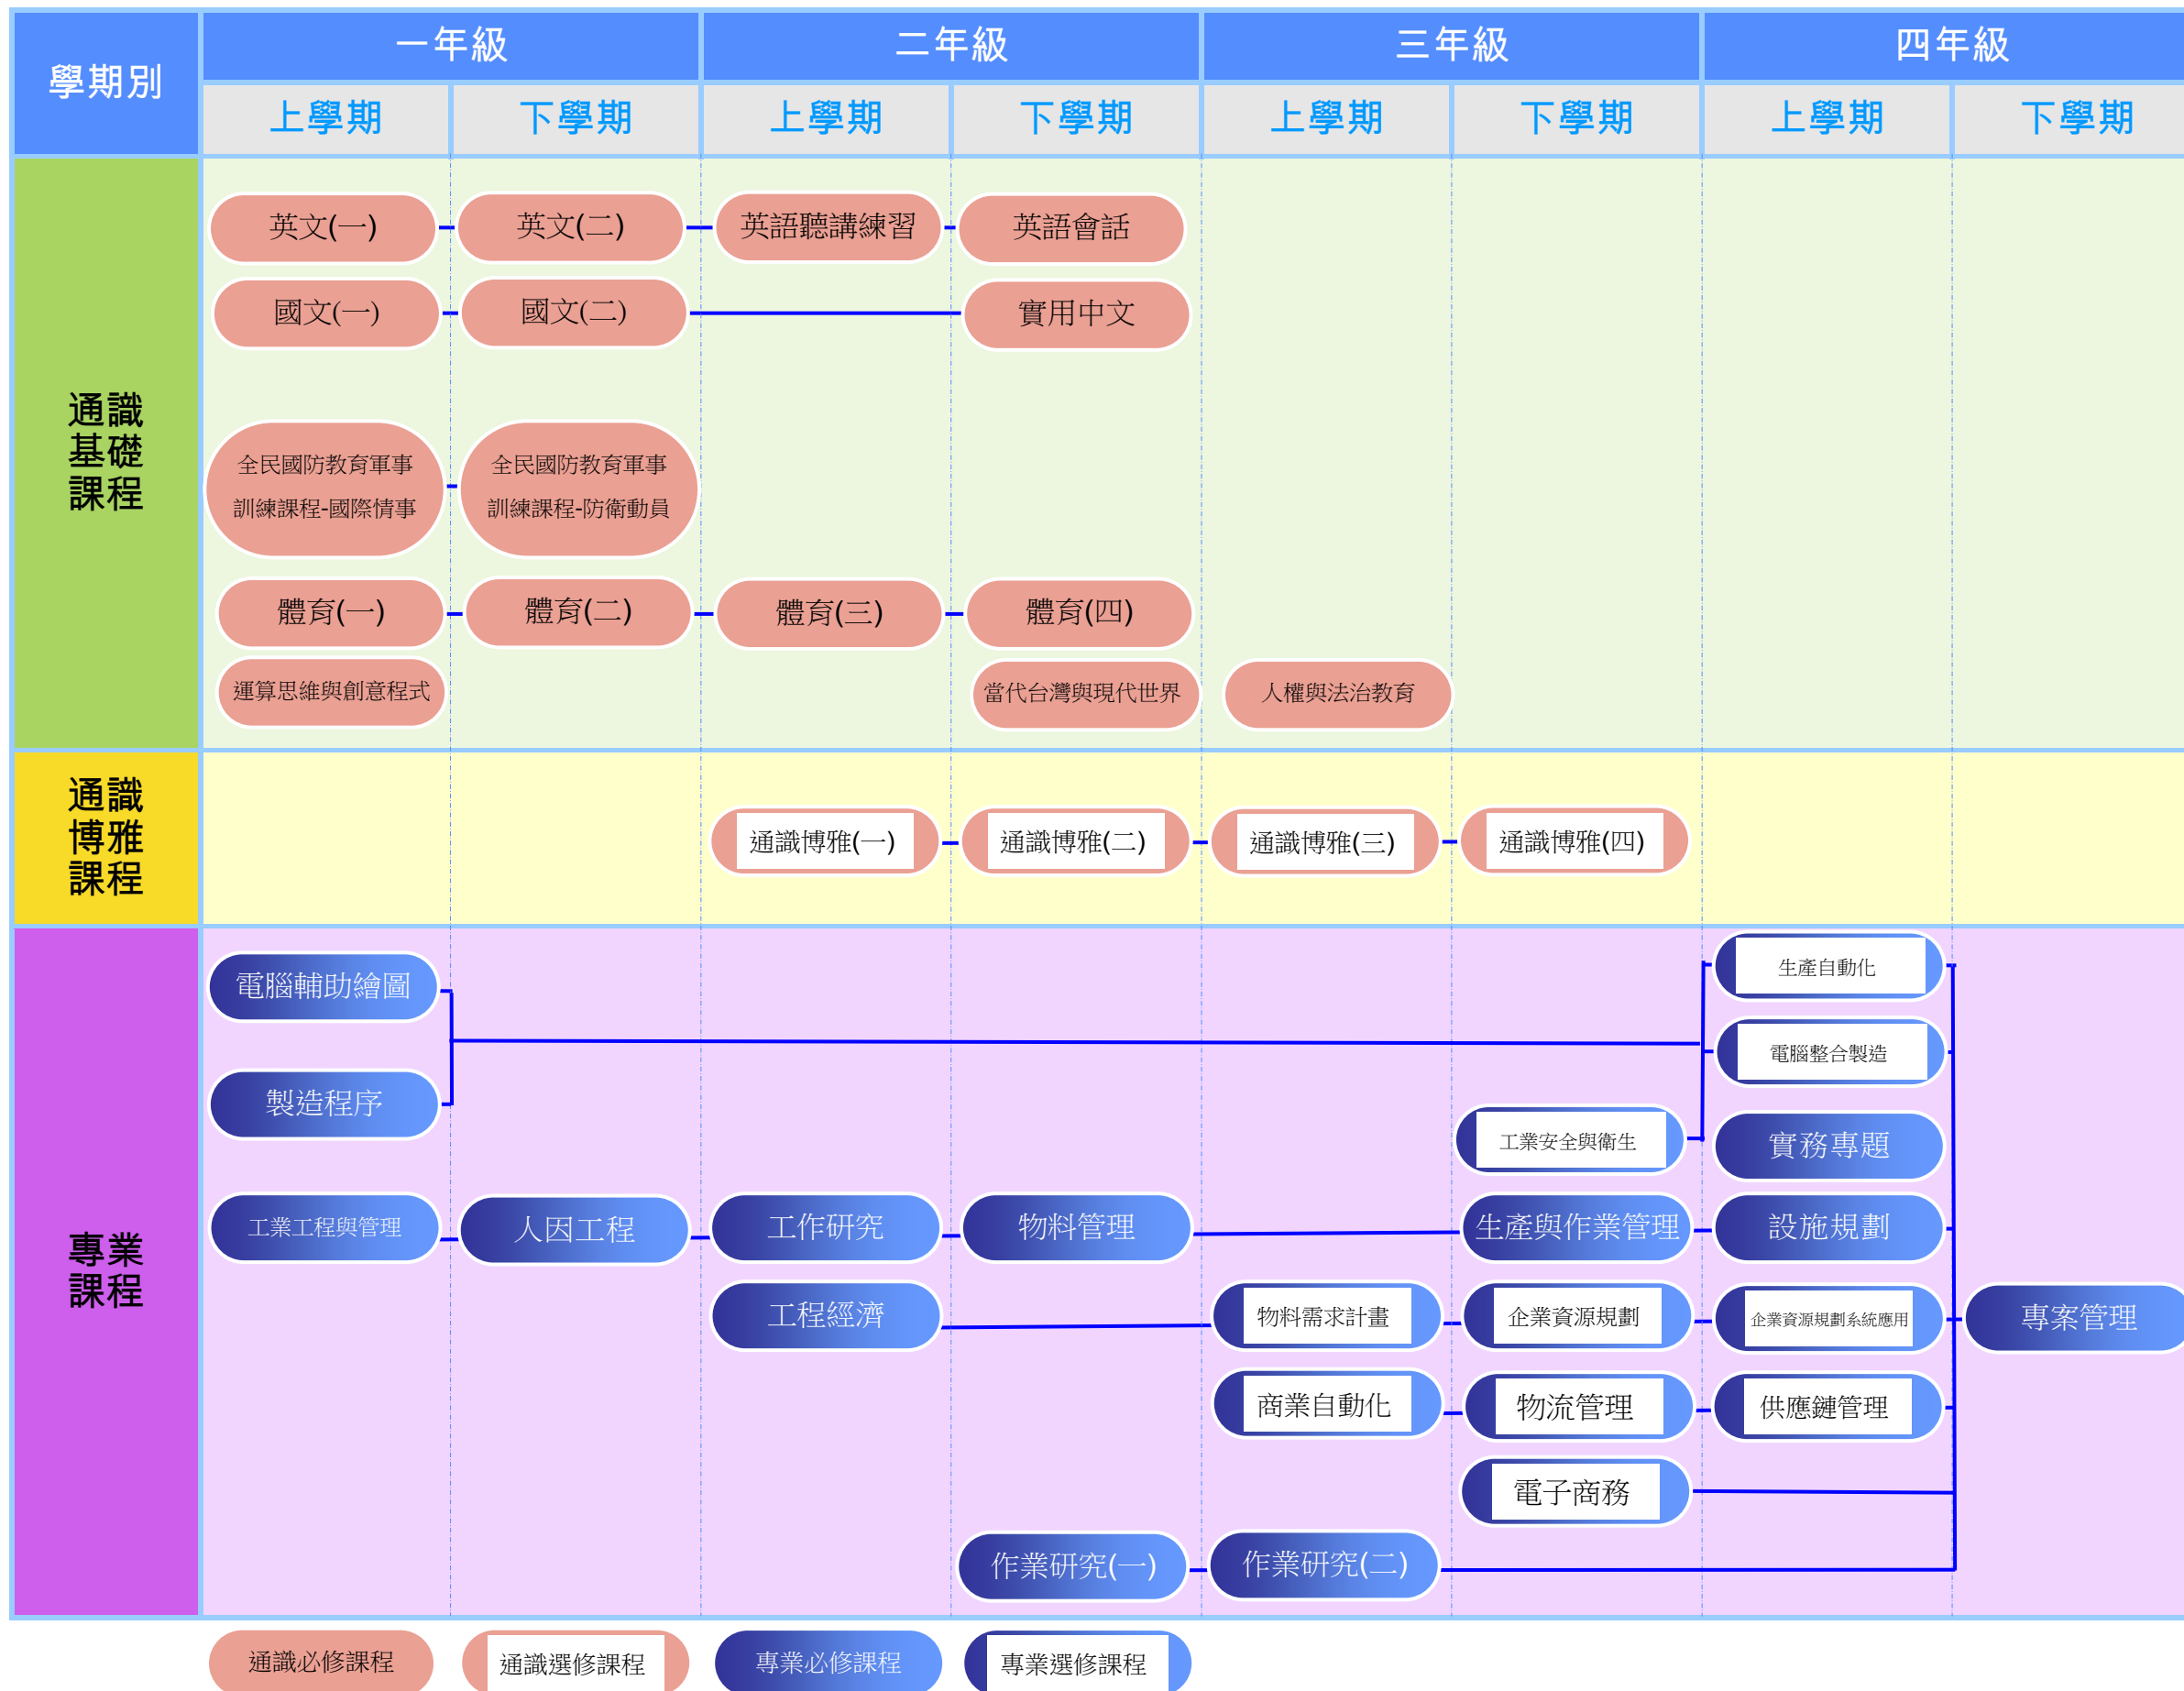

109 學年度 正修科技大學 進修部工業工程與管理系 課程地圖

通識必修課程
通識選修課程
專業必修課程
專業選修課程

能力

- 語文能力
- 服務學習
- 體能與國防
- 資訊與社會
- 通識博雅

就業職稱

- 生產技術工程師
- IE 工程師
- 物流管理師
- 物料管理師
- 電腦繪圖工程師
- 勞工安全衛生管理師
- 企業資源規劃應用師
- 企業電子化規劃師
- 專案管理師

109 學年度 正修科技大學 進修部工業工程與管理系 課程地圖(續)