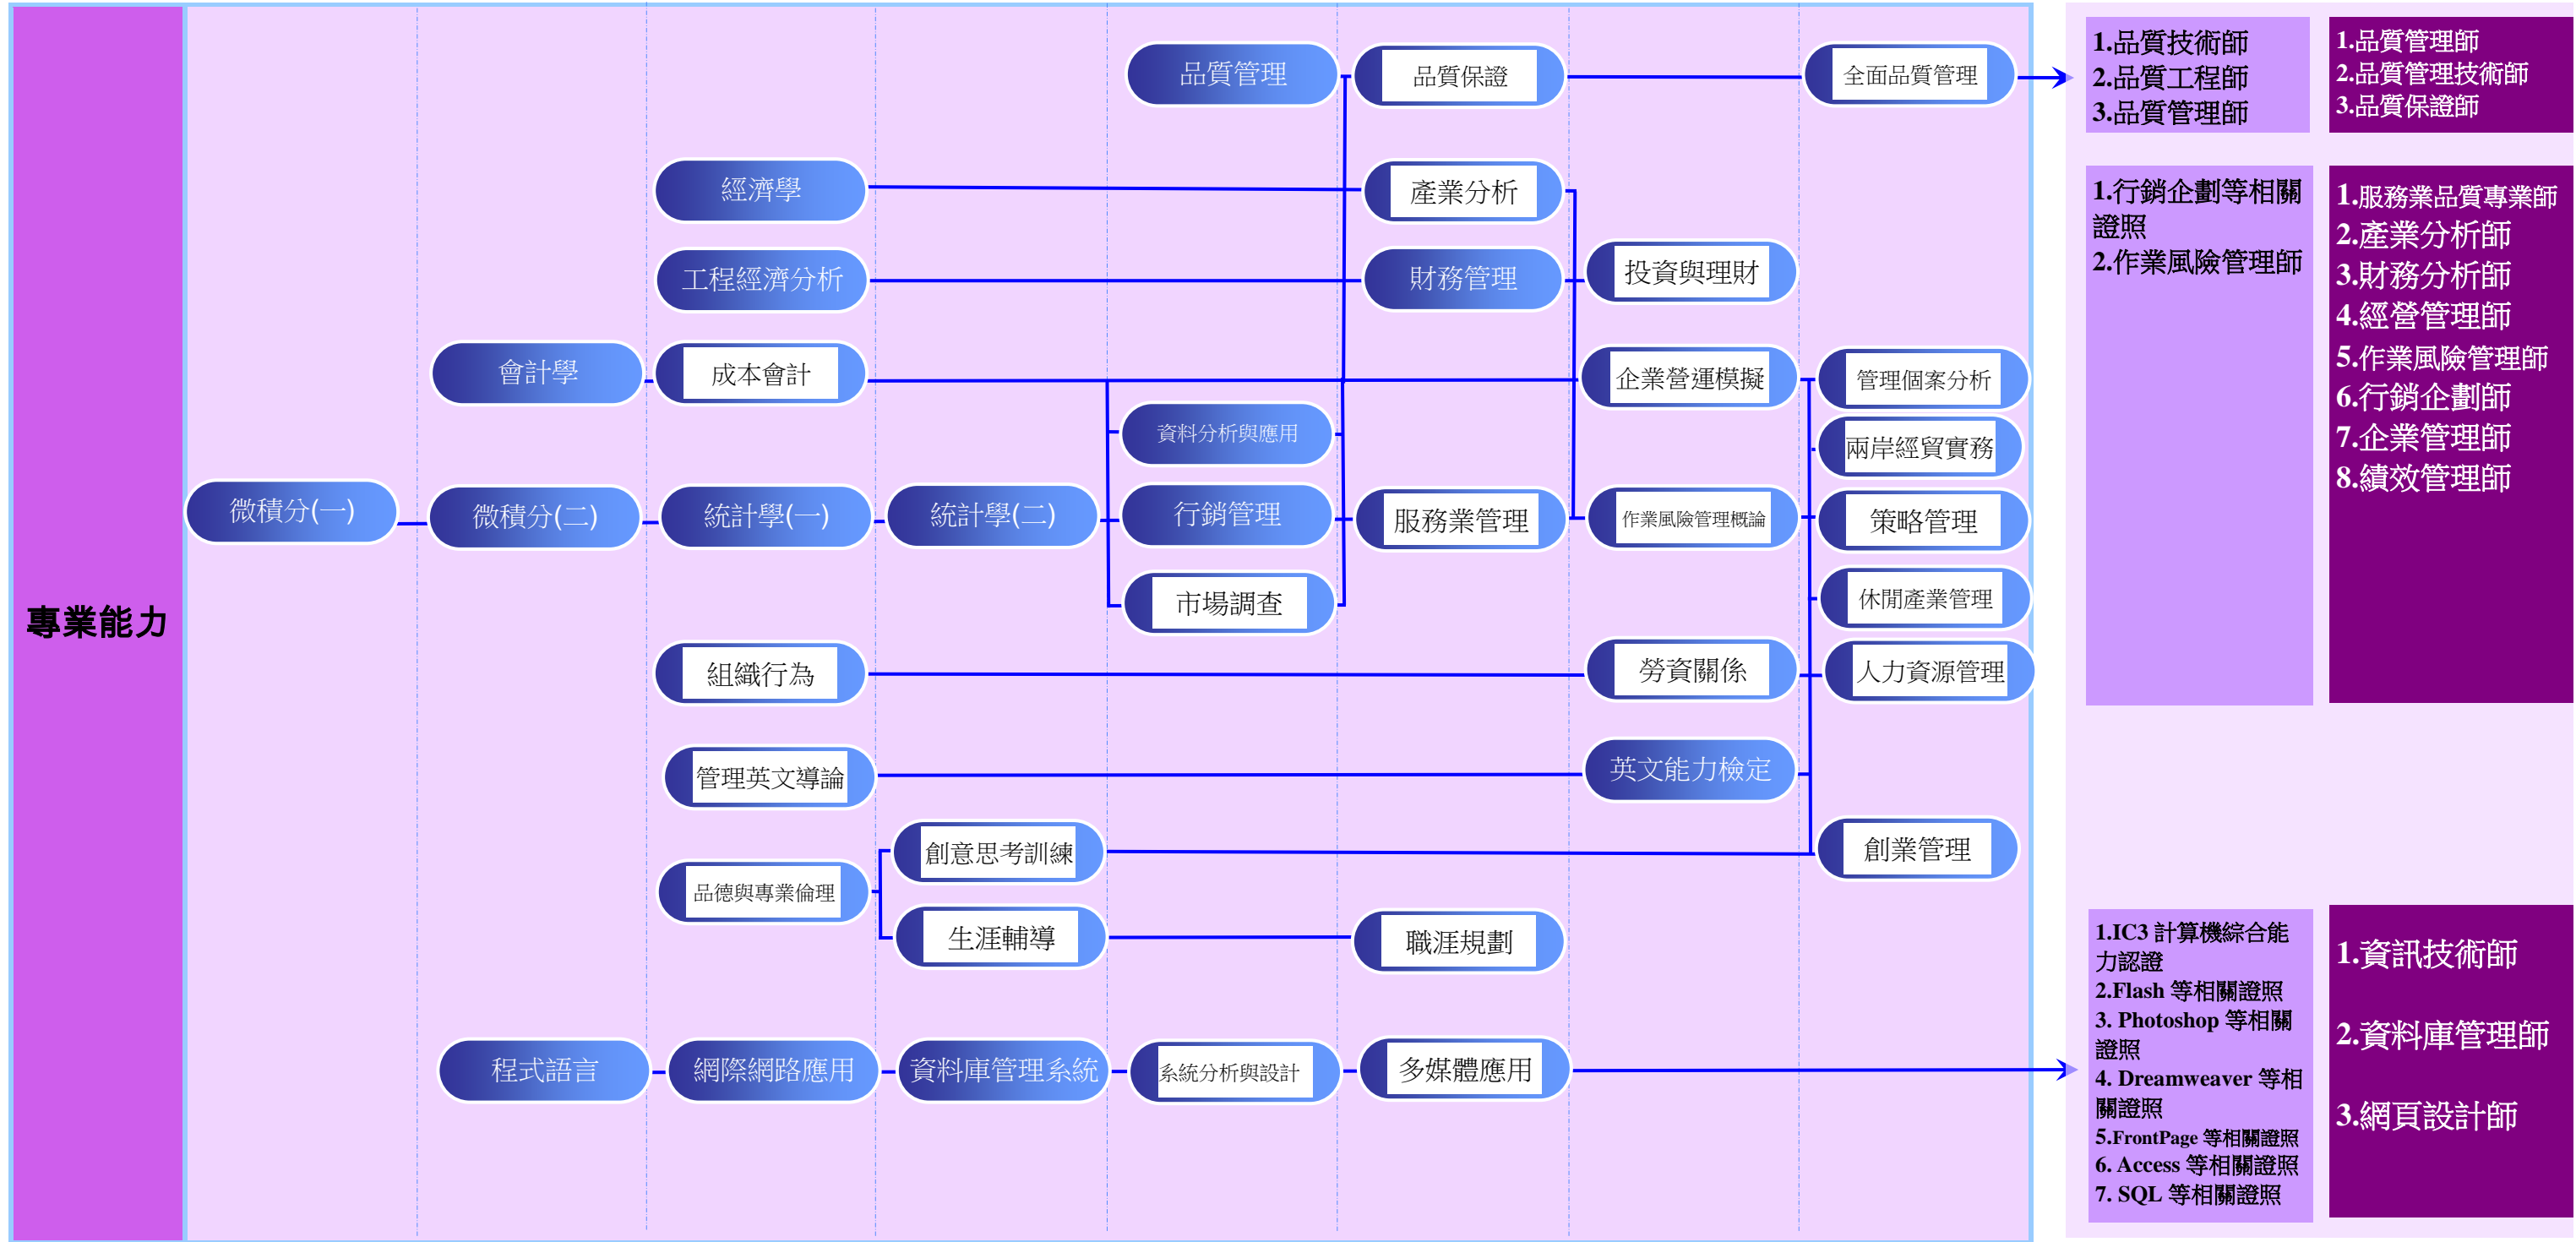

## 104 學年度 正修科技大學 日間部工業工程與管理系 - 經營管理組 證照地圖

通識必修課程
通識選修課程
專業必修課程
專業選修課程

## 104 學年度 正修科技大學 日間部工業工程與管理系 - 經營管理組 證照地圖(續)