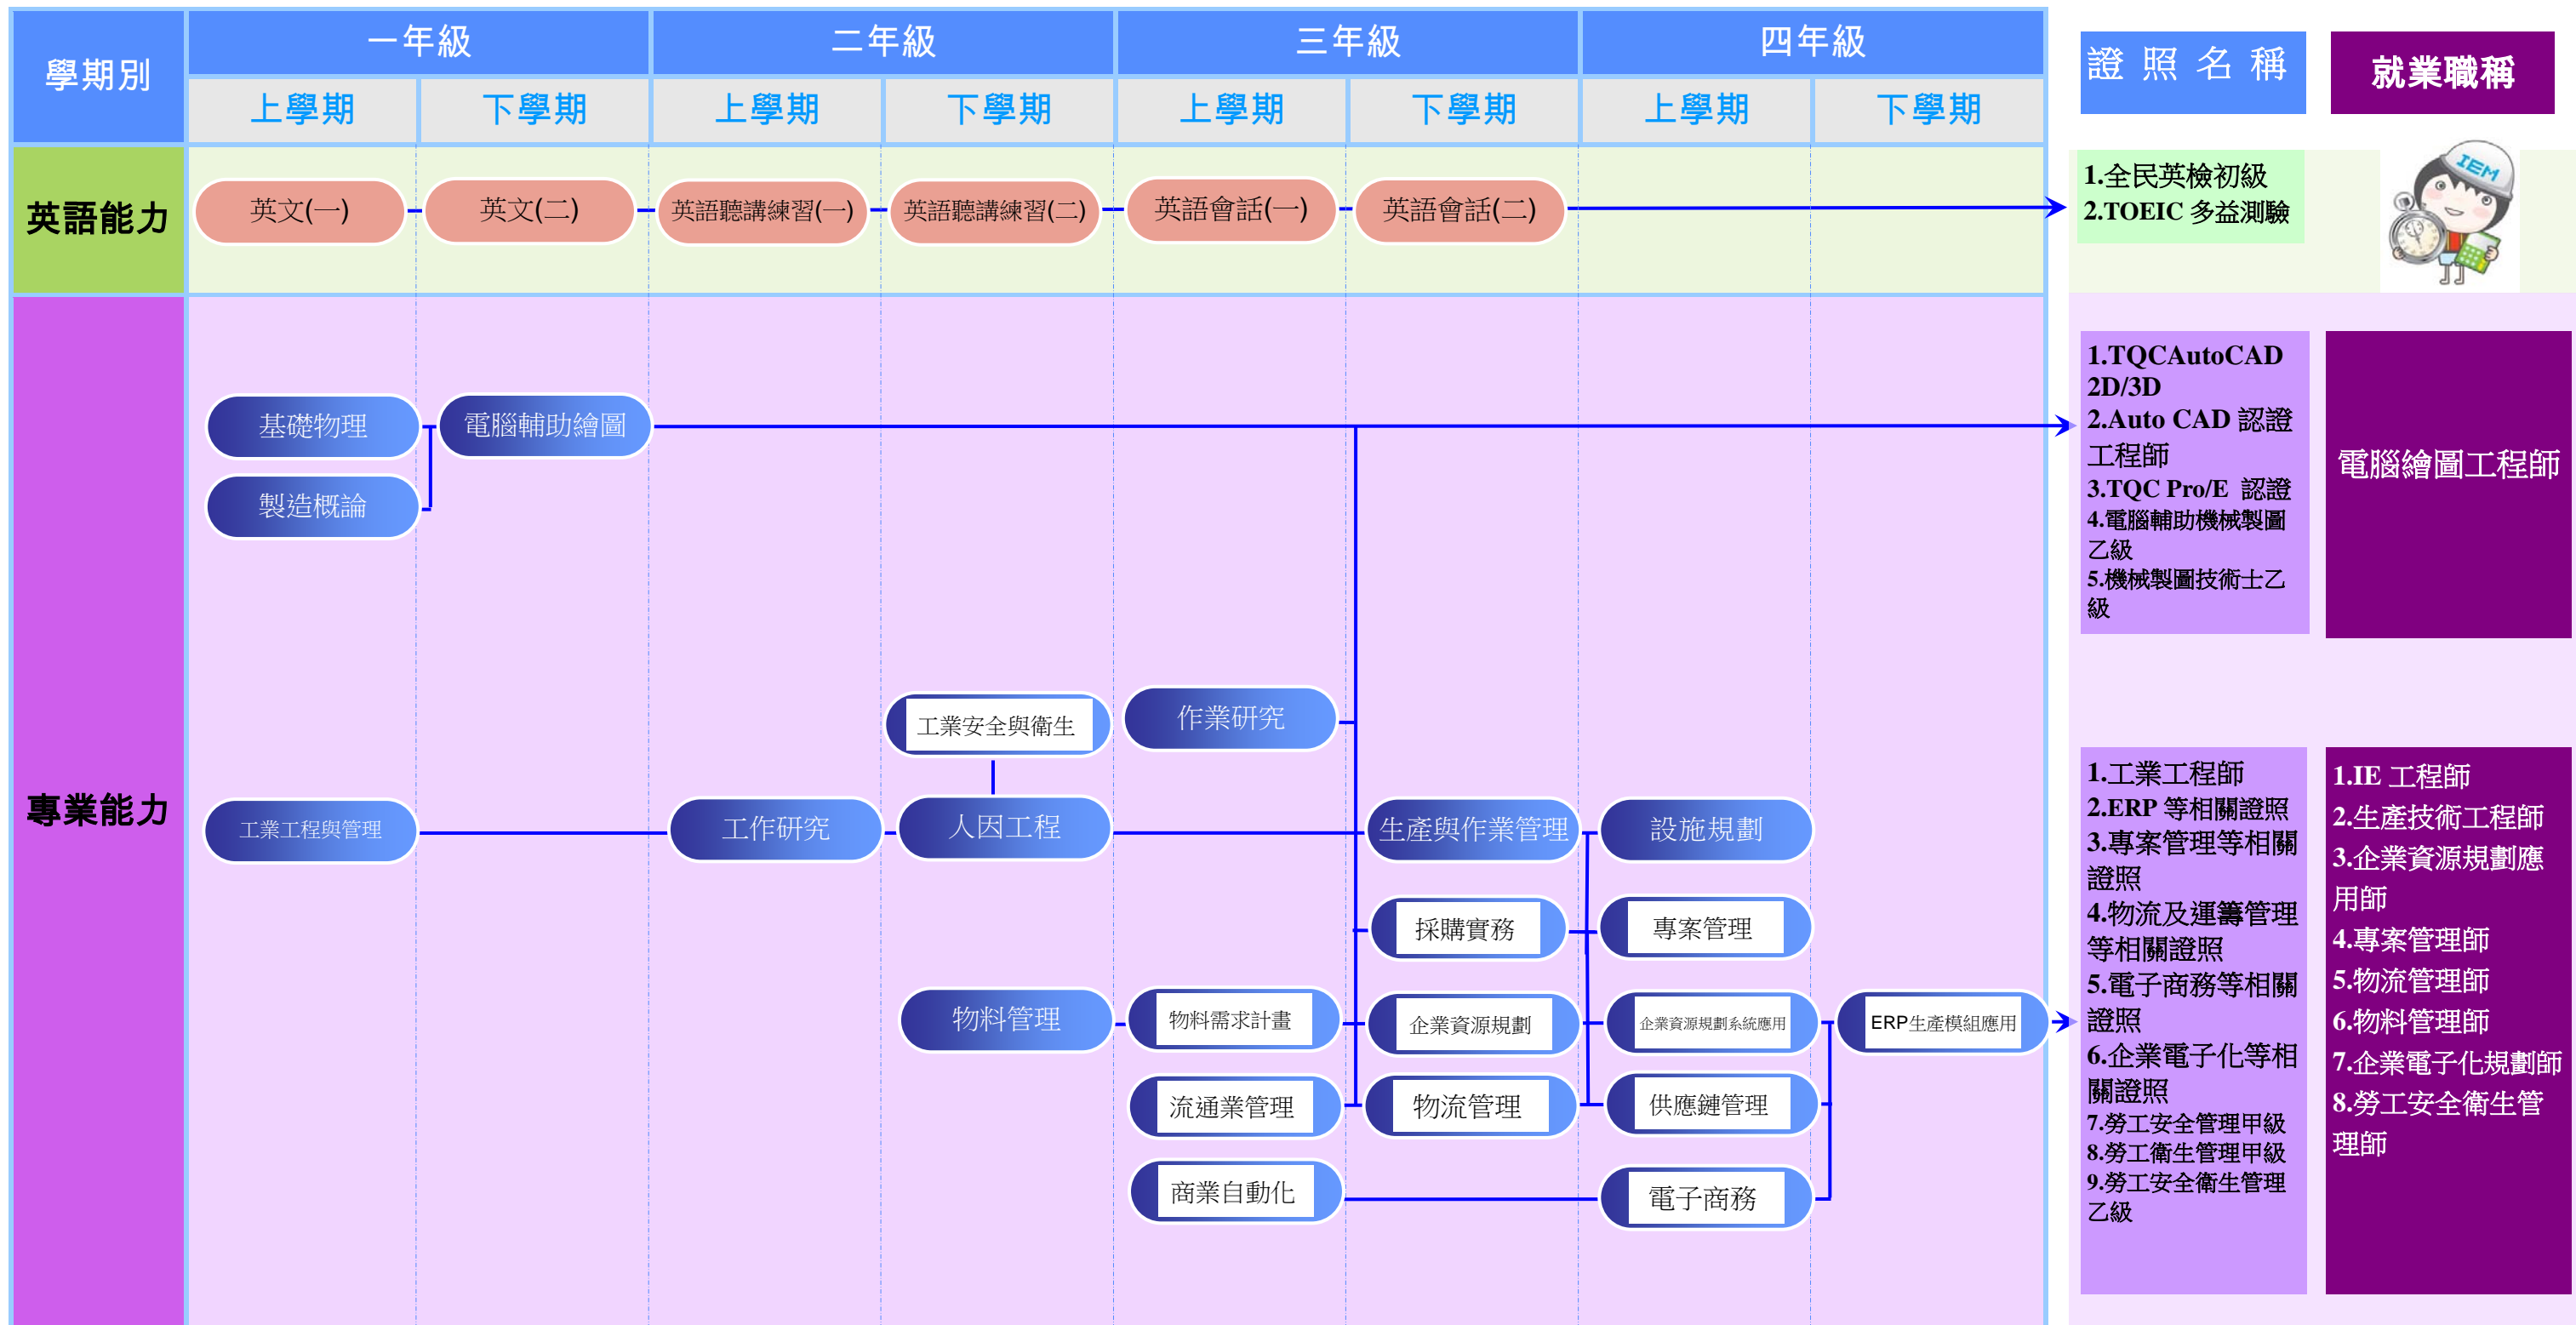

## 104 學年度 正修科技大學 日間部工業工程與管理系 - 經營管理組 證照地圖

通識必修課程
通識選修課程
專業必修課程
專業選修課程

## 104 學年度 正修科技大學 日間部工業工程與管理系 - 經營管理組 證照地圖(續)