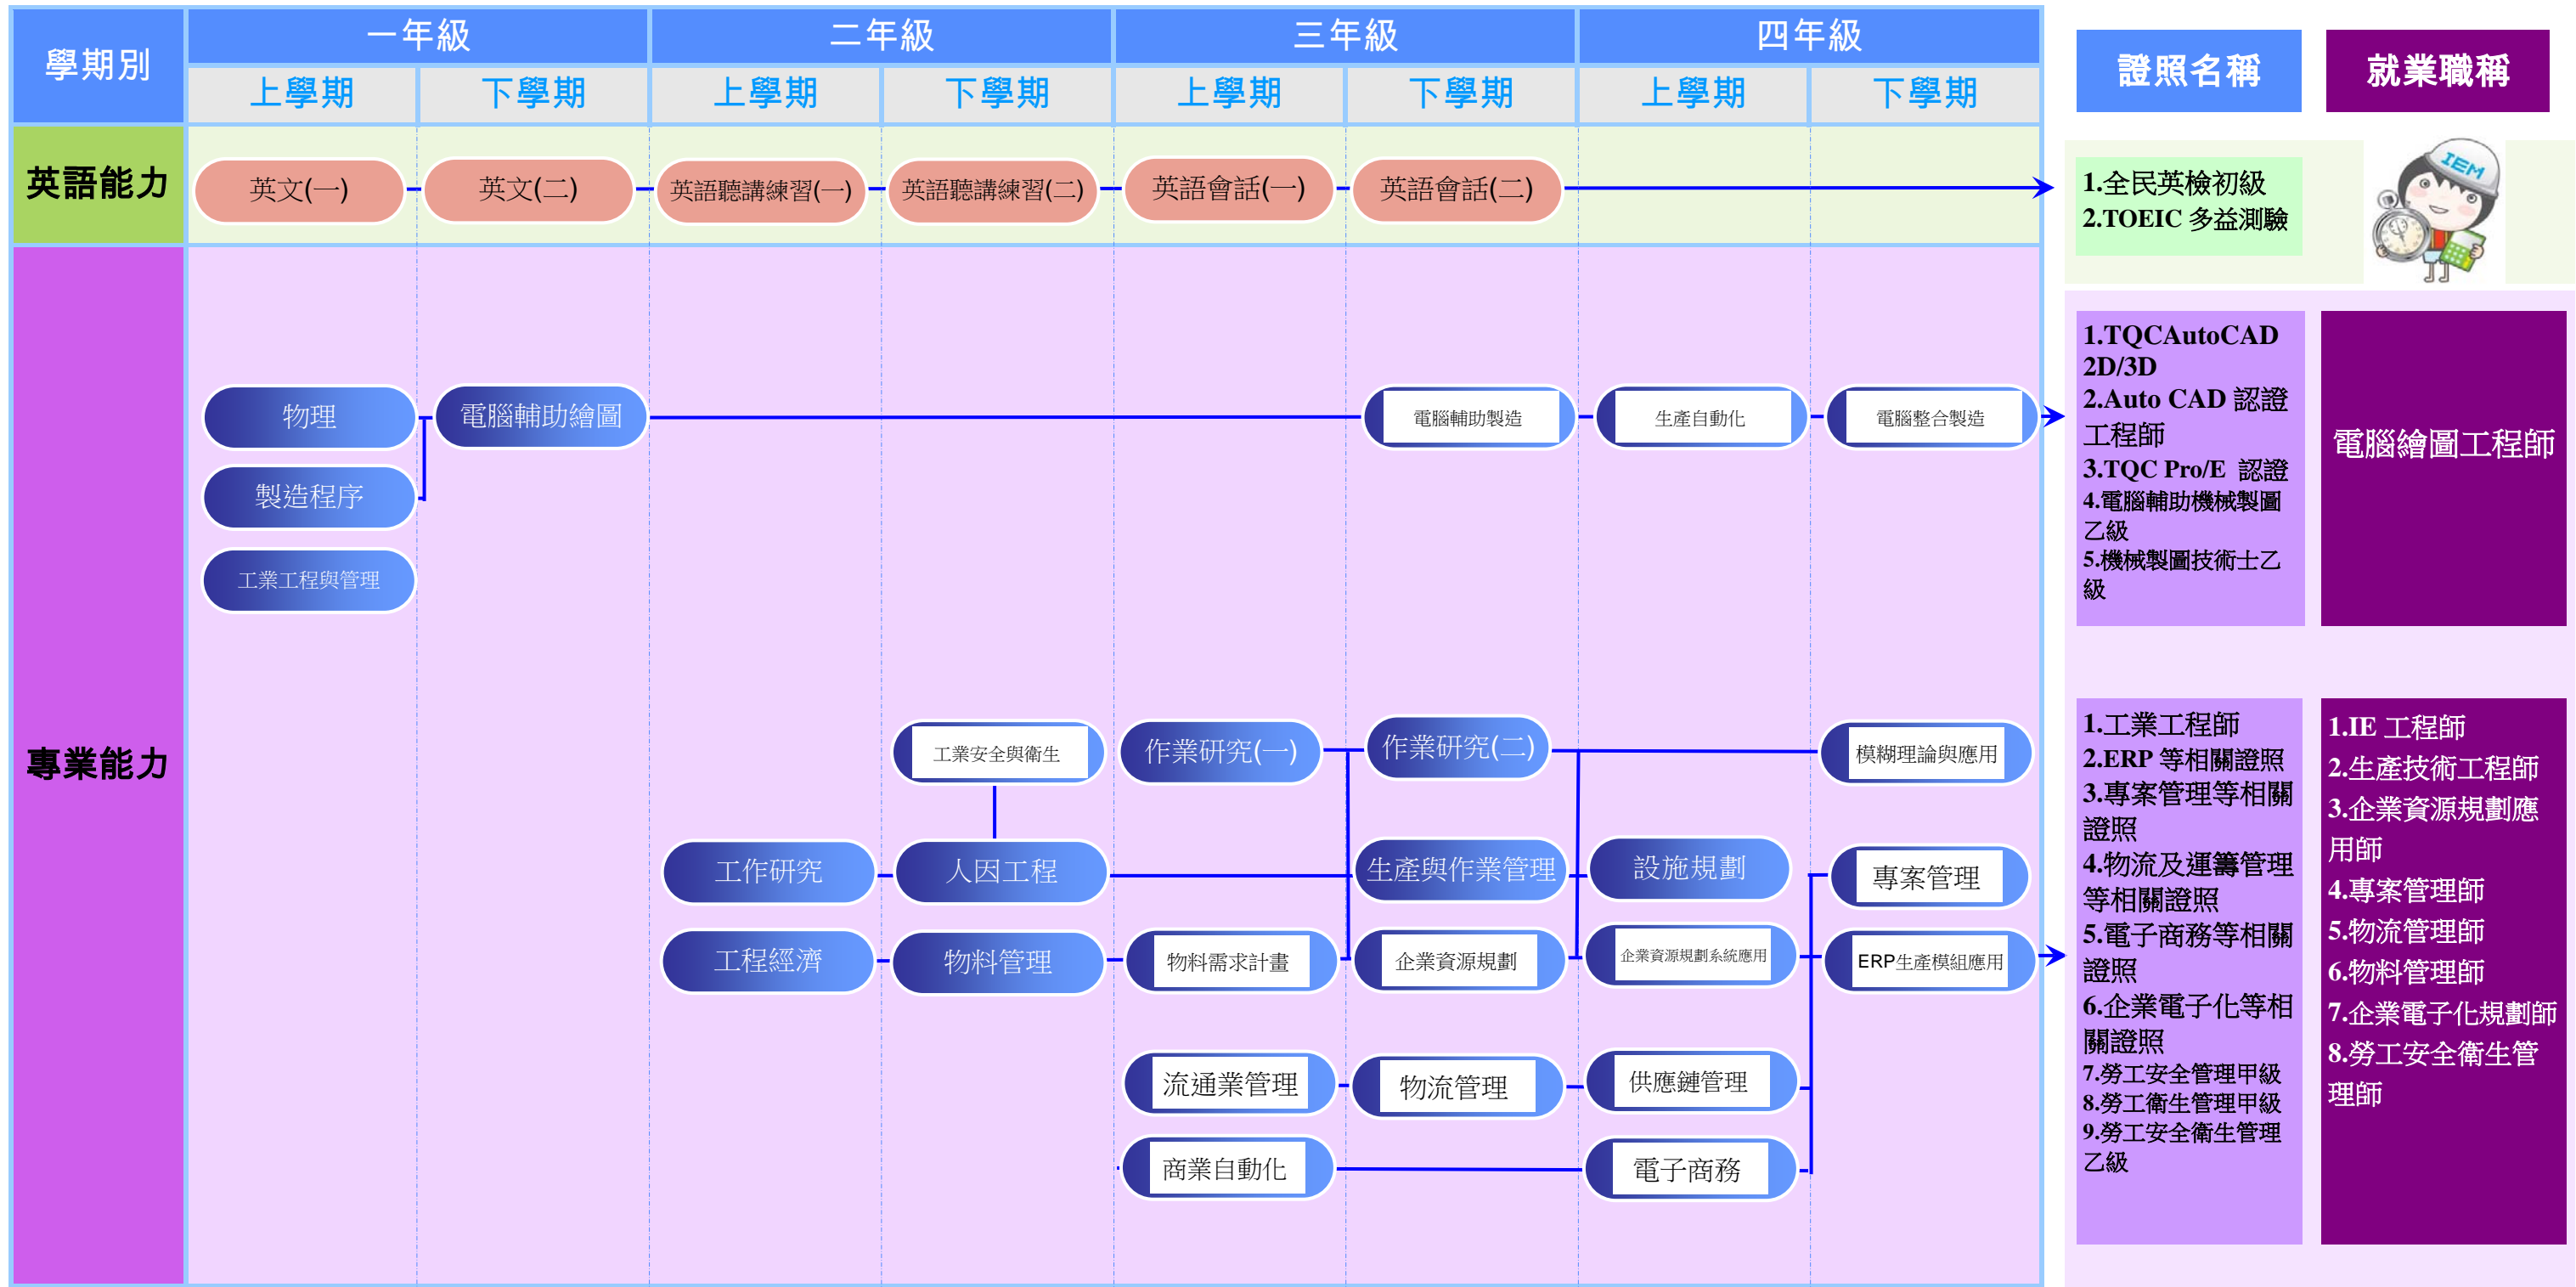

104 學年度 正修科技大學 日間部工業工程與管理系 - 工業工程組 證照地圖

通識必修課程
通識選修課程
專業必修課程
專業選修課程

104 學年度 正修科技大學 日間部工業工程與管理系 - 工業工程組 證照地圖(續)

證照相關資訊

證照名稱	發照單位	考試日期	報名期間	相關網址
全民英檢初級	財團法人語言訓練測驗中心	每年考試日期有所變更，請上網查詢	即日起均可報名	全民英檢官方網站 http://www.gept.org.tw
多益測驗	美國教育測驗服務社(ETS)	每年考試日期有所變更，請上網查詢	即日起均可報名	多益測驗官方網站 http://www.toeic.com.tw
Auto CAD 國際認證	Autodesk	每年考試日期有所變更，請上網查詢	即日起均可報名	歐特克認證 http://www.autodesk.com.tw/
TQC Auto CAD 2D/3D 認證	電腦技能基金會	每年考試日期有所變更，請上網查詢	即日起均可報名	企業人才認證 http://www.tqc.org.tw/
TQC Pro/E 認證	電腦技能基金會	每年考試日期有所變更，請上網查詢	即日起均可報名	企業人才認證 http://www.tqc.org.tw/
電腦輔助機械製圖	行政院勞工委員會	每年考試日期有所變更，請上網查詢		行政院勞工委員會 http://www.labor.gov.tw
機械製圖技術士	行政院勞工委員會	每年考試日期有所變更，請上網查詢		行政院勞工委員會 http://www.labor.gov.tw
工業工程師	中國工業工程學會	每年考試日期有所變更，請上網查詢	一律採網路報名	中國工業工程學會 http://www.ciie.org.tw/main.htm
勞工安全衛生管理	行政院勞工委員會	每年考試日期有所變更，請上網查詢		行政院勞工委員會 http://www.labor.gov.tw
品質管理認證等相關證照	中華民國品質協會	每年考試日期有所變更，請上網查詢		中華民國品質協會 http://www.csq.org.tw/
可靠度工程師	中華民國品質協會	每年考試日期有所變更，請上網查詢		中華民國品質協會 http://www.csq.org.tw/
服務業品質專業師	中華民國品質協會	每年考試日期有所變更，請上網查詢		中華民國品質協會 http://www.csq.org.tw/
CPPM 中華專案管理師	社團法人中華專案管理學會	依學會寄發「考試確認函」上所載之日期	週一至週五 10:00 ~ 18:00	社團法人中華專案管理學會 http://www.npma.org.tw/
CPMS 專案規劃師	社團法人中華專案管理學會	依學會寄發「考試確認函」上所載之日期	週一至週五 10:00 ~ 18:00	社團法人中華專案管理學會 http://www.npma.org.tw/
PMA / PMA+ 專案助理 / 技術士	社團法人中華專案管理學會	依學會寄發「考試確認函」上所載之日期	週一至週五 10:00 ~ 18:00	社團法人中華專案管理學會 http://www.npma.org.tw/
PMP 國際專案管理師	職業訓練局			職業訓練局 http://www.evta.gov.tw/home/index.asp
TQC 專案管理認證	電腦技能基金會	每年考試日期有所變更，請上網查詢	即日起均可報名	企業人才認證 http://www.tqc.org.tw

ERP 初階規劃師	中華企業資源規劃學會	每年考試日期有所變更，請上網查詢		中華企業資源規劃學會 http://www.cerps.org.tw/
ERP 軟體應用師 (財務模組/配銷模組/生產模組)	中華企業資源規劃學會	每年考試日期有所變更，請上網查詢		中華企業資源規劃學會 http://www.cerps.org.tw/
企業電子化規劃師	企業電子化人才人力鑑定服務中心	每年考試日期有所變更，請上網查詢		企業電子化人才人力鑑定 http://www.csf.org.tw/ec/
企業電子化助理規劃師	企業電子化人才人力鑑定服務中心	每年考試日期有所變更，請上網查詢		企業電子化人才人力鑑定 http://www.csf.org.tw/ec/
作業風險管理師 甲/乙/丙級	社團法人中華民國危機管理學會	依學會寄發「考試確認函」上所載之日期		社團法人中華民國危機管理學會 http://www.rmst.org.tw/
備註：工業工程與管理系專業證照之認定，經本系課程及選課輔導委員會認定符合即可。				