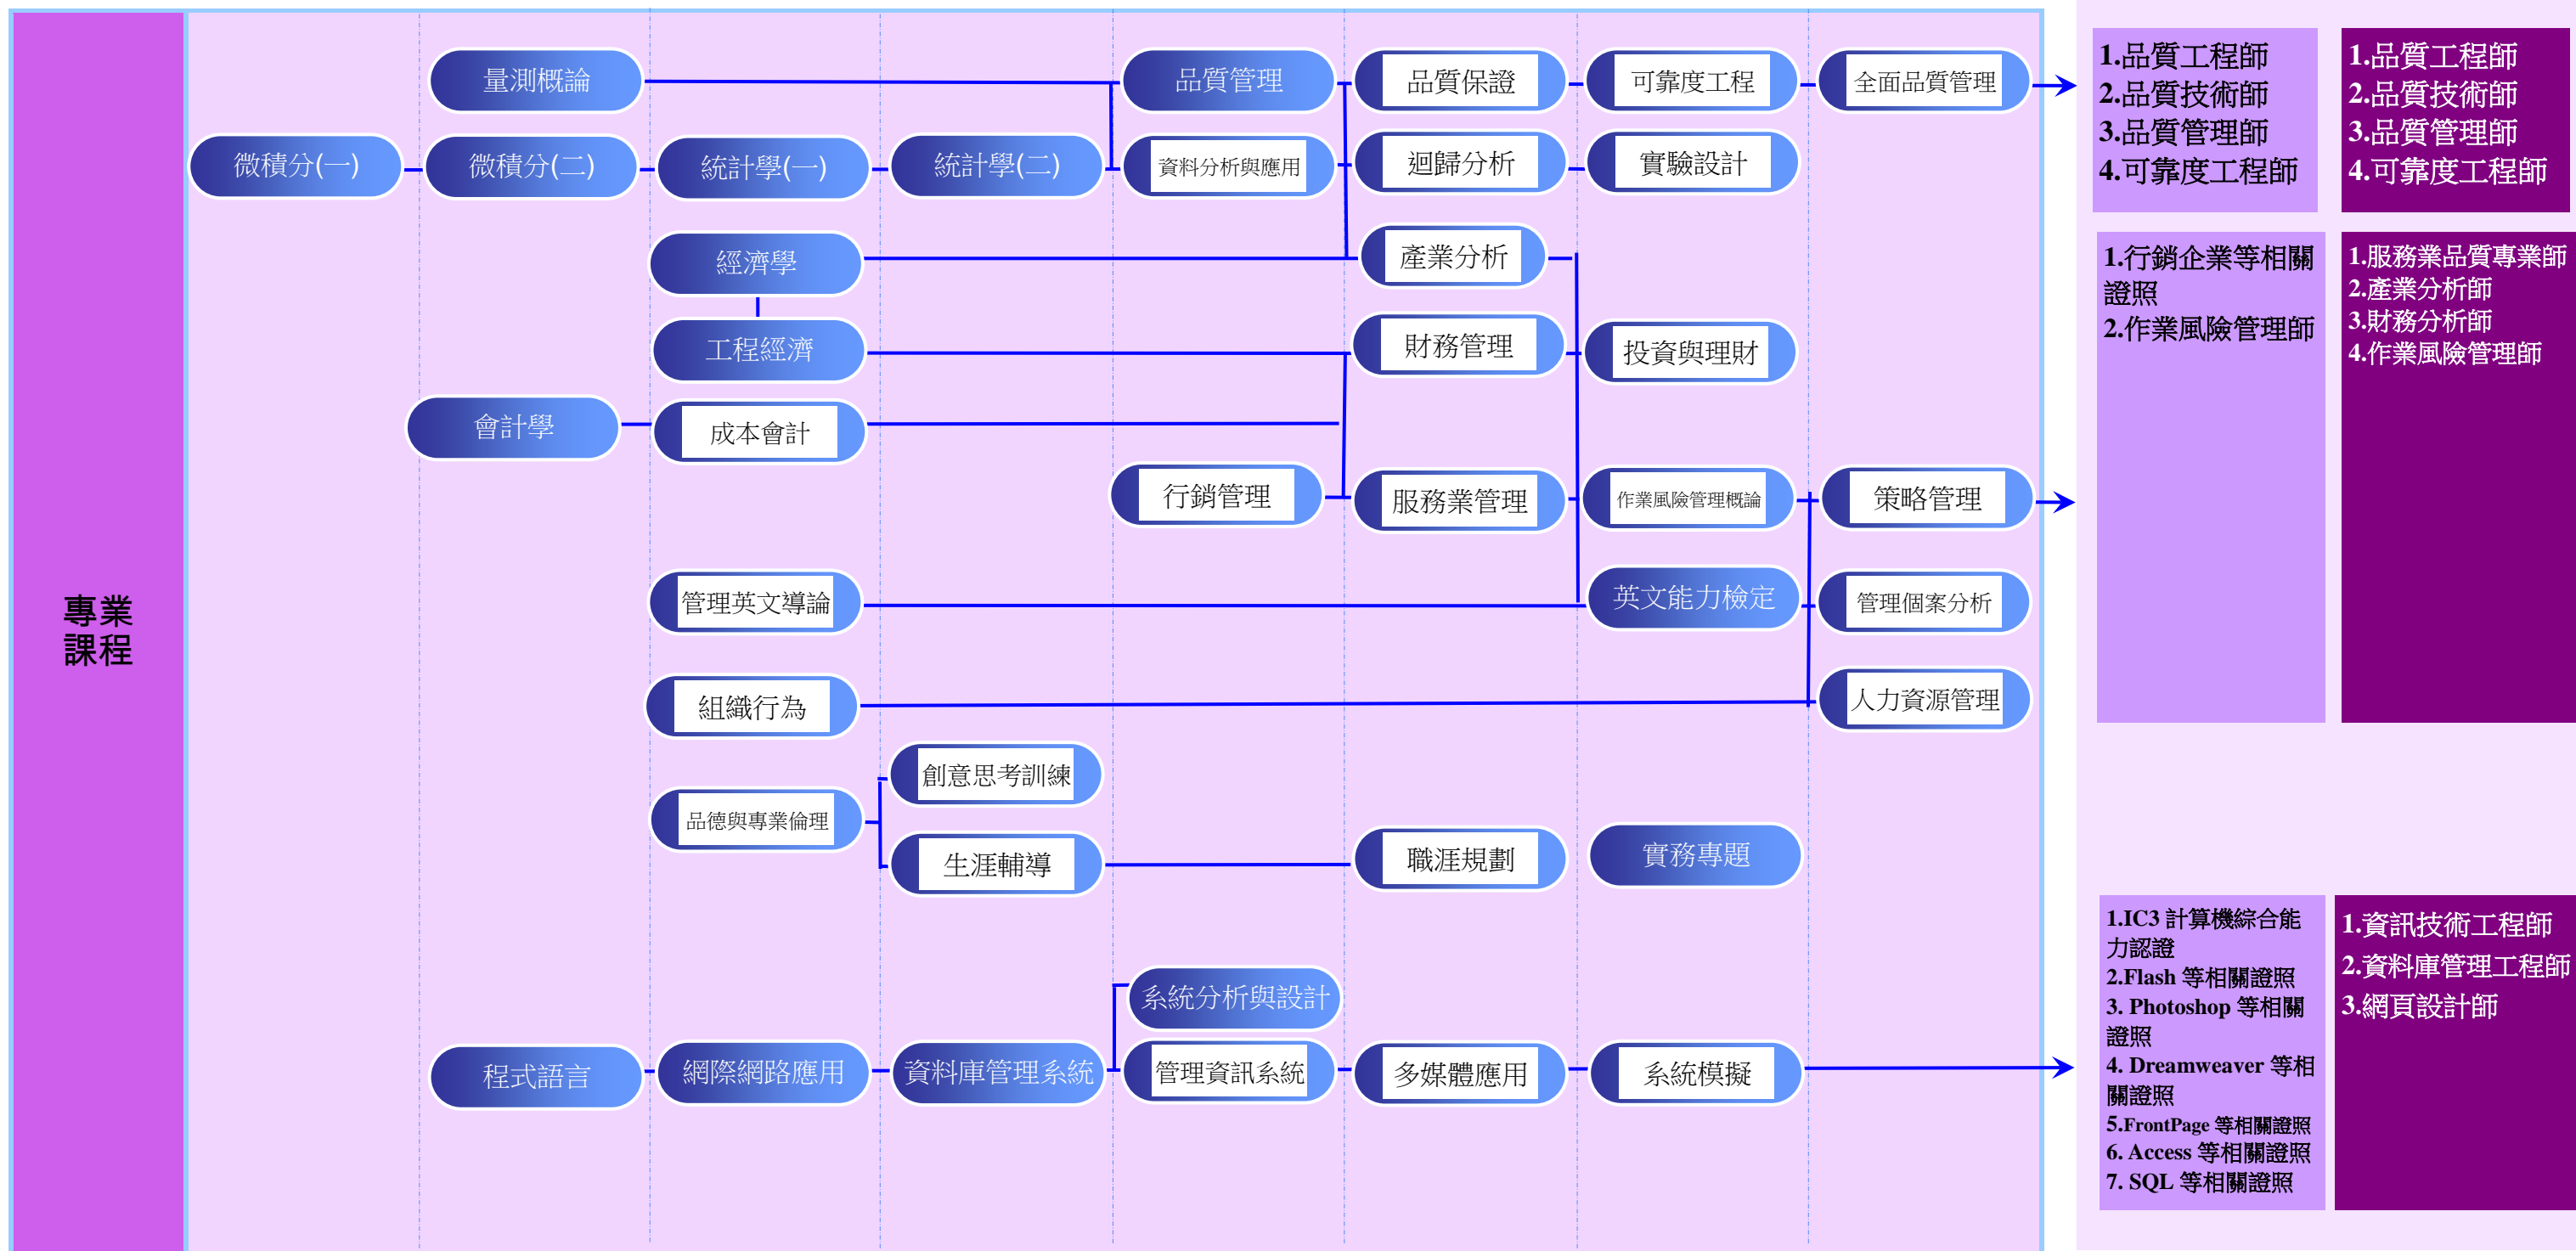

104 學年度 正修科技大學 日間部工業工程與管理系 - 工業工程組 證照地圖

通識必修課程
通識選修課程
專業必修課程
專業選修課程

104 學年度 正修科技大學 日間部工業工程與管理系 - 工業工程組 證照地圖(續)

證照相關資訊

證照名稱	發照單位	考試日期	報名期間	相關網址
全民英檢初級	財團法人語言訓練測驗中心	每年考試日期有所變更，請上網查詢	即日起均可報名	全民英檢官方網站 http://www.gept.org.tw
多益測驗	美國教育測驗服務社(ETS)	每年考試日期有所變更，請上網查詢	即日起均可報名	多益測驗官方網站 http://www.toeic.com.tw
Auto CAD 國際認證	Autodesk	每年考試日期有所變更，請上網查詢	即日起均可報名	歐特克認證 http://www.autodesk.com.tw/
TQC Auto CAD 2D/3D 認證	電腦技能基金會	每年考試日期有所變更，請上網查詢	即日起均可報名	企業人才認證 http://www.tqc.org.tw/
TQC Pro/E 認證	電腦技能基金會	每年考試日期有所變更，請上網查詢	即日起均可報名	企業人才認證 http://www.tqc.org.tw/
電腦輔助機械製圖	行政院勞工委員會	每年考試日期有所變更，請上網查詢		行政院勞工委員會 http://www.labor.gov.tw
機械製圖技術士	行政院勞工委員會	每年考試日期有所變更，請上網查詢		行政院勞工委員會 http://www.labor.gov.tw
工業工程師	中國工業工程學會	每年考試日期有所變更，請上網查詢	一律採網路報名	中國工業工程學會 http://www.ciie.org.tw/main.htm
勞工安全衛生管理	行政院勞工委員會	每年考試日期有所變更，請上網查詢		行政院勞工委員會 http://www.labor.gov.tw
品質管理認證等相關證照	中華民國品質協會	每年考試日期有所變更，請上網查詢		中華民國品質協會 http://www.csq.org.tw/
可靠度工程師	中華民國品質協會	每年考試日期有所變更，請上網查詢		中華民國品質協會 http://www.csq.org.tw/
服務業品質專業師	中華民國品質協會	每年考試日期有所變更，請上網查詢		中華民國品質協會 http://www.csq.org.tw/
CPPM 中華專案管理師	社團法人中華專案管理學會	依學會寄發「考試確認函」上所載之日期	週一至週五 10:00 ~ 18:00	社團法人中華專案管理學會 http://www.npma.org.tw/
CPMS 專案規劃師	社團法人中華專案管理學會	依學會寄發「考試確認函」上所載之日期	週一至週五 10:00 ~ 18:00	社團法人中華專案管理學會 http://www.npma.org.tw/
PMA / PMA+ 專案助理 / 技術士	社團法人中華專案管理學會	依學會寄發「考試確認函」上所載之日期	週一至週五 10:00 ~ 18:00	社團法人中華專案管理學會 http://www.npma.org.tw/
PMP 國際專案管理師	職業訓練局			職業訓練局 http://www.evta.gov.tw/home/index.asp
TQC 專案管理認證	電腦技能基金會	每年考試日期有所變更，請上網查詢	即日起均可報名	企業人才認證 http://www.tqc.org.tw

ERP 初階規劃師	中華企業資源規劃學會	每年考試日期有所變更，請上網查詢		中華企業資源規劃學會 http://www.cerps.org.tw/
ERP 軟體應用師 (財務模組/配銷模組/生產模組)	中華企業資源規劃學會	每年考試日期有所變更，請上網查詢		中華企業資源規劃學會 http://www.cerps.org.tw/
企業電子化規劃師	企業電子化人才人力鑑定服務中心	每年考試日期有所變更，請上網查詢		企業電子化人才人力鑑定 http://www.csf.org.tw/ec/
企業電子化助理規劃師	企業電子化人才人力鑑定服務中心	每年考試日期有所變更，請上網查詢		企業電子化人才人力鑑定 http://www.csf.org.tw/ec/
作業風險管理師 甲/乙/丙級	社團法人中華民國危機管理學會	依學會寄發「考試確認函」上所載之日期		社團法人中華民國危機管理學會 http://www.rmst.org.tw/
備註：工業工程與管理系專業證照之認定，經本系課程及選課輔導委員會認定符合即可。				