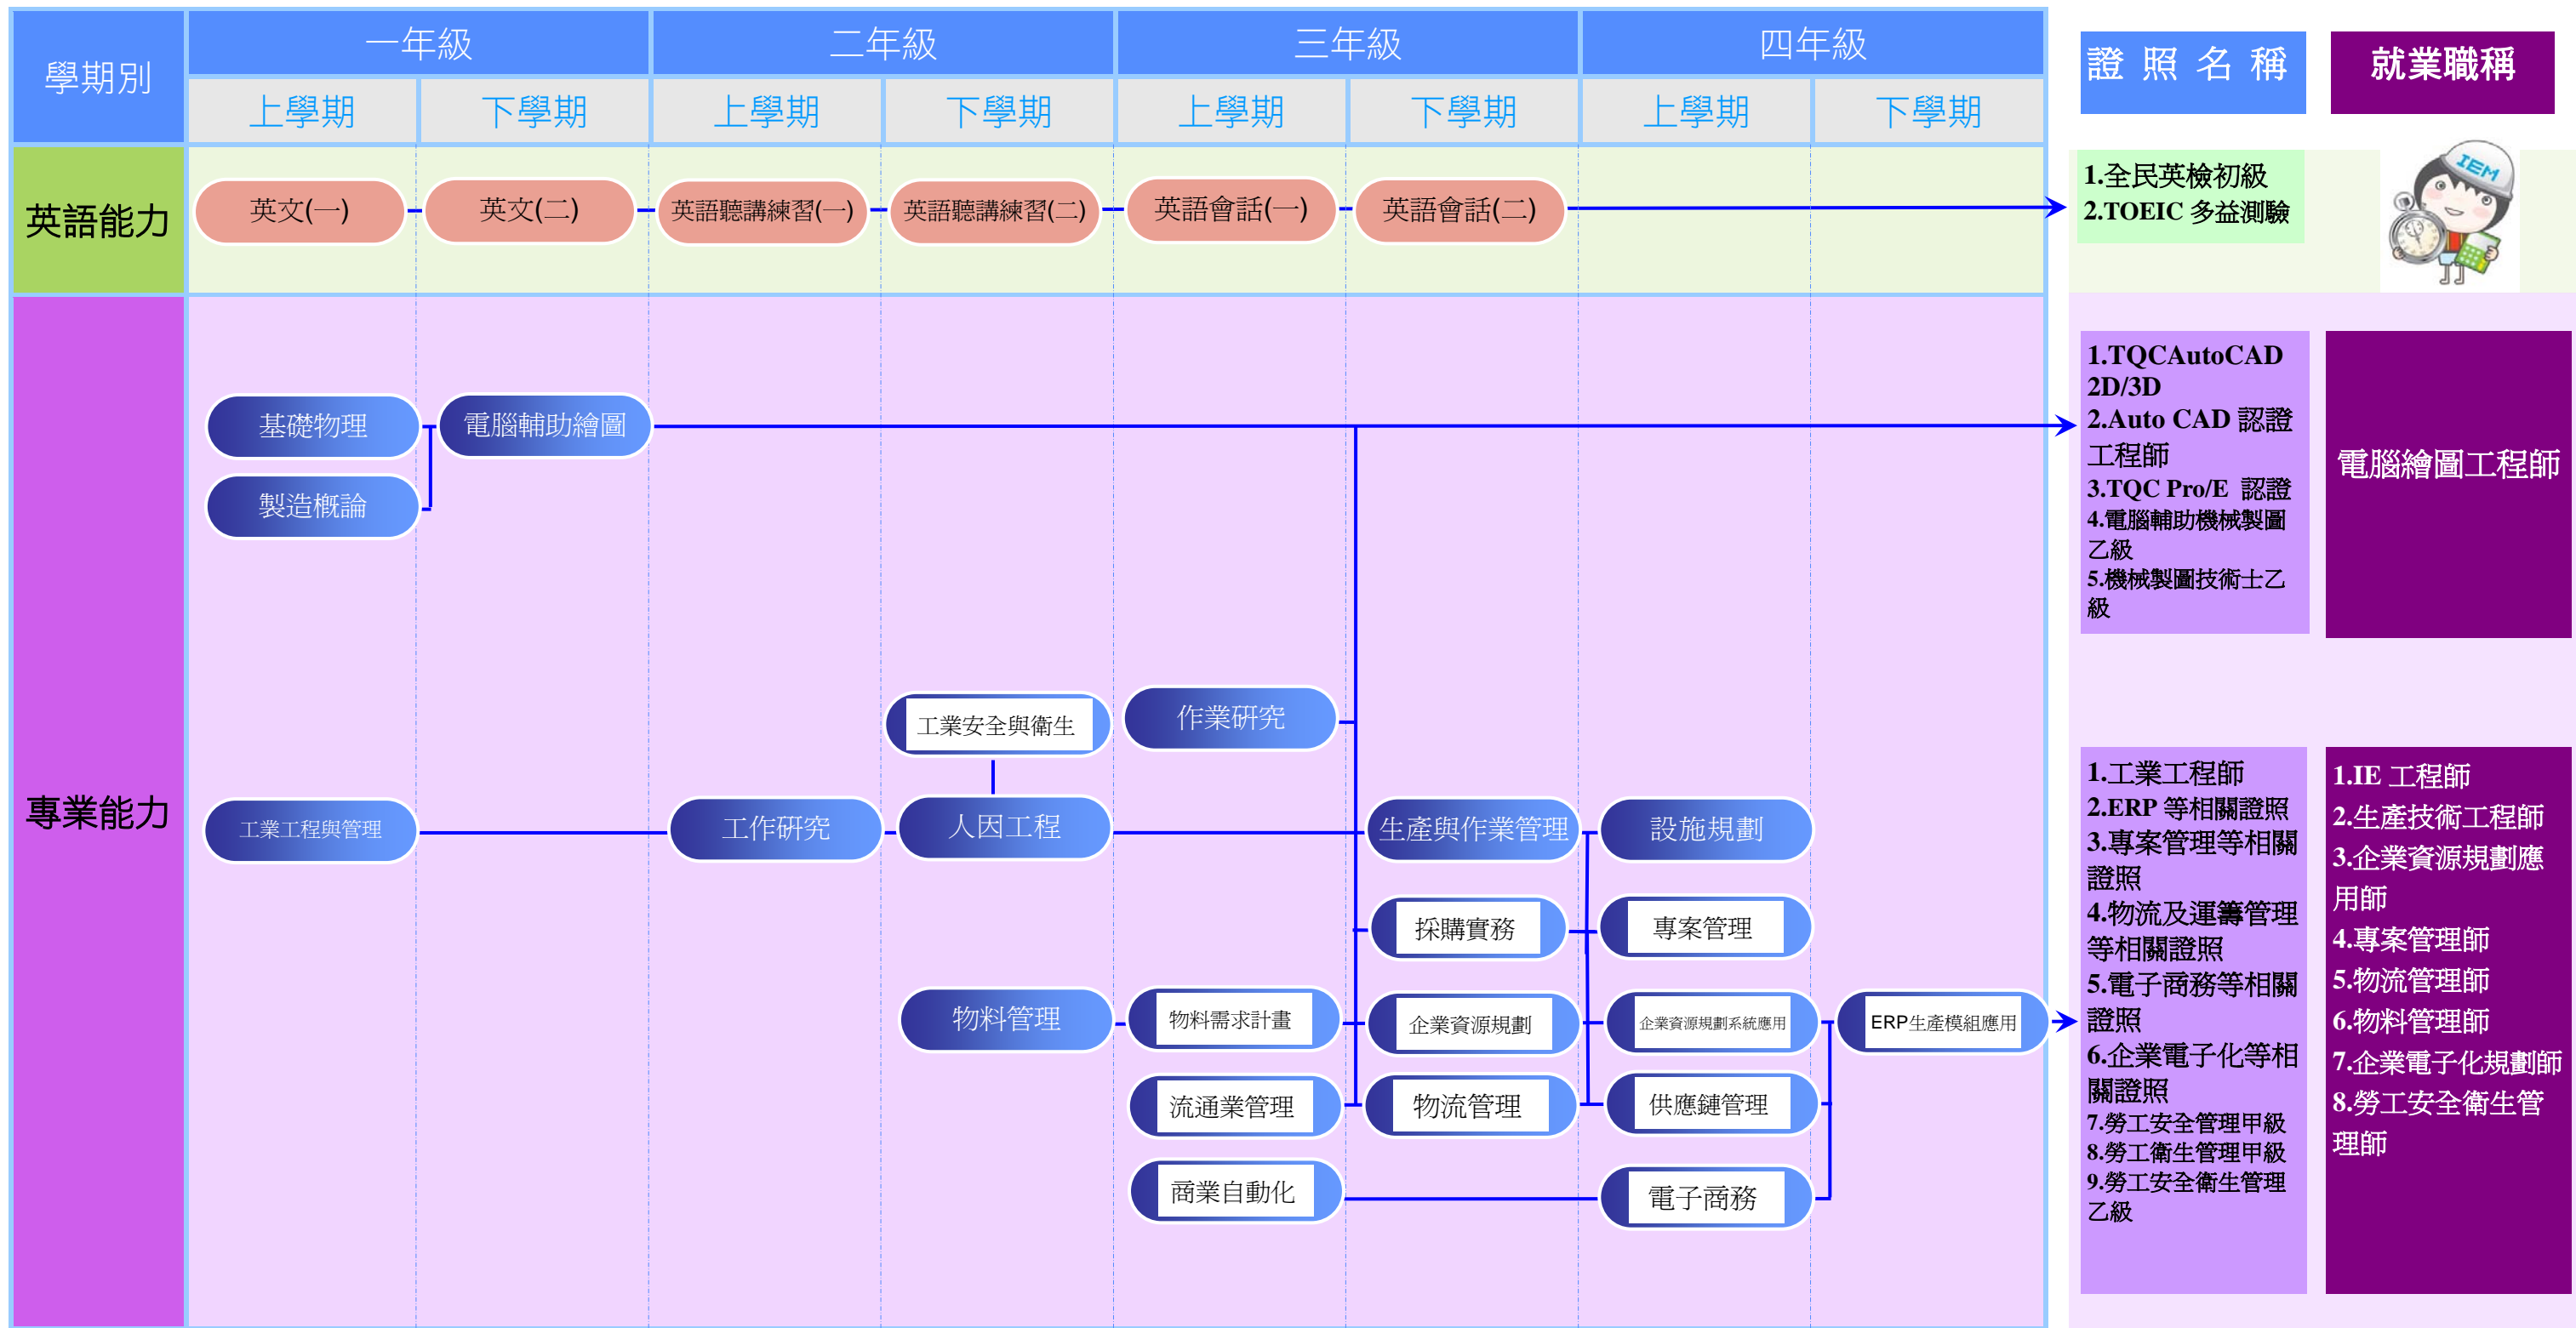

103 學年度 正修科技大學 日間部工業工程與管理系－經營管理組 證照地圖

通識必修課程
通識選修課程
專業必修課程
專業選修課程

103 學年度 正修科技大學 日間部工業工程與管理系－經營管理組 證照地圖(續)

- 通識必修課程
- 通識選修課程
- 專業必修課程
- 專業選修課程

證照相關資訊

證照名稱	發照單位	考試日期	報名期間	相關網址
全民英檢初級	財團法人語言訓練測驗中心	每年考試日期有所變更，請上網查詢	即日起均可報名	全民英檢官方網站 http://www.gept.org.tw
多益測驗	美國教育測驗服務社(ETS)	每年考試日期有所變更，請上網查詢	即日起均可報名	多益測驗官方網站 http://www.toeic.com.tw
Auto CAD 國際認證	Autodesk	每年考試日期有所變更，請上網查詢	即日起均可報名	歐特克認證 http://www.autodesk.com.tw/
TQC Auto CAD 2D/3D 認證	電腦技能基金會	每年考試日期有所變更，請上網查詢	即日起均可報名	企業人才認證 http://www.tqc.org.tw/
TQC Pro/E 認證	電腦技能基金會	每年考試日期有所變更，請上網查詢	即日起均可報名	企業人才認證 http://www.tqc.org.tw/
電腦輔助機械製圖	行政院勞工委員會	每年考試日期有所變更，請上網查詢		行政院勞工委員會 http://www.labor.gov.tw
機械製圖技術士	行政院勞工委員會	每年考試日期有所變更，請上網查詢		行政院勞工委員會 http://www.labor.gov.tw
工業工程師	中國工業工程學會	每年考試日期有所變更，請上網查詢	一律採網路報名	中國工業工程學會 http://www.ciie.org.tw/main.htm
勞工安全衛生管理	行政院勞工委員會	每年考試日期有所變更，請上網查詢		行政院勞工委員會 http://www.labor.gov.tw
品質管理認證等相關證照	中華民國品質協會	每年考試日期有所變更，請上網查詢		中華民國品質協會 http://www.csq.org.tw/
可靠度工程師	中華民國品質協會	每年考試日期有所變更，請上網查詢		中華民國品質協會 http://www.csq.org.tw/
服務業品質專業師	中華民國品質協會	每年考試日期有所變更，請上網查詢		中華民國品質協會 http://www.csq.org.tw/
CPM 中華專案管理師	社團法人中華專案管理學會	依學會寄發「考試確認函」上所載之日期	週一至週五 10：00 ~ 18：00	社團法人中華專案管理學會 http://www.npma.org.tw/
CPMS 專案規劃師	社團法人中華專案管理學會	依學會寄發「考試確認函」上所載之日期	週一至週五 10：00 ~ 18：00	社團法人中華專案管理學會 http://www.npma.org.tw/
PMA/PMA+專案助理/技術士	社團法人中華專案管理學會	依學會寄發「考試確認函」上所載之日期	週一至週五 10：00 ~ 18：00	社團法人中華專案管理學會 http://www.npma.org.tw/
PMP 國際專案管理師	職業訓練局			職業訓練局 http://www.evta.gov.tw/home/index.asp
TQC 專案管理認證	電腦技能基金會	每年考試日期有所變更，請上網查詢	即日起均可報名	企業人才認證 http://www.tqc.org.tw
ERP 初階規劃師	中華企業資源規劃學會	每年考試日期有所變更，請上網查詢		中華企業資源規劃學會 http://www.cerps.org.tw/
ERP 軟體應用師 (財務模組/配銷模組/生產模組)	中華企業資源規劃學會	每年考試日期有所變更，請上網查詢		中華企業資源規劃學會 http://www.cerps.org.tw/
企業電子化規劃師	企業電子化人才人力鑑定服務中心	每年考試日期有所變更，請上網查詢		企業電子化人才人力鑑定 http://www.csf.org.tw/ec/
企業電子化助理規劃師	企業電子化人才人力鑑定服務中心	每年考試日期有所變更，請上網查詢		企業電子化人才人力鑑定 http://www.csf.org.tw/ec/
作業風險管理師 甲/乙/丙級	社團法人中華民國危機管理學會	依學會寄發「考試確認函」上所載之日期		社團法人中華民國危機管理學會 http://www.rmst.org.tw/

備註：工業工程與管理系專業證照之認定，經本系課程及選課輔導委員會認定符合即可。