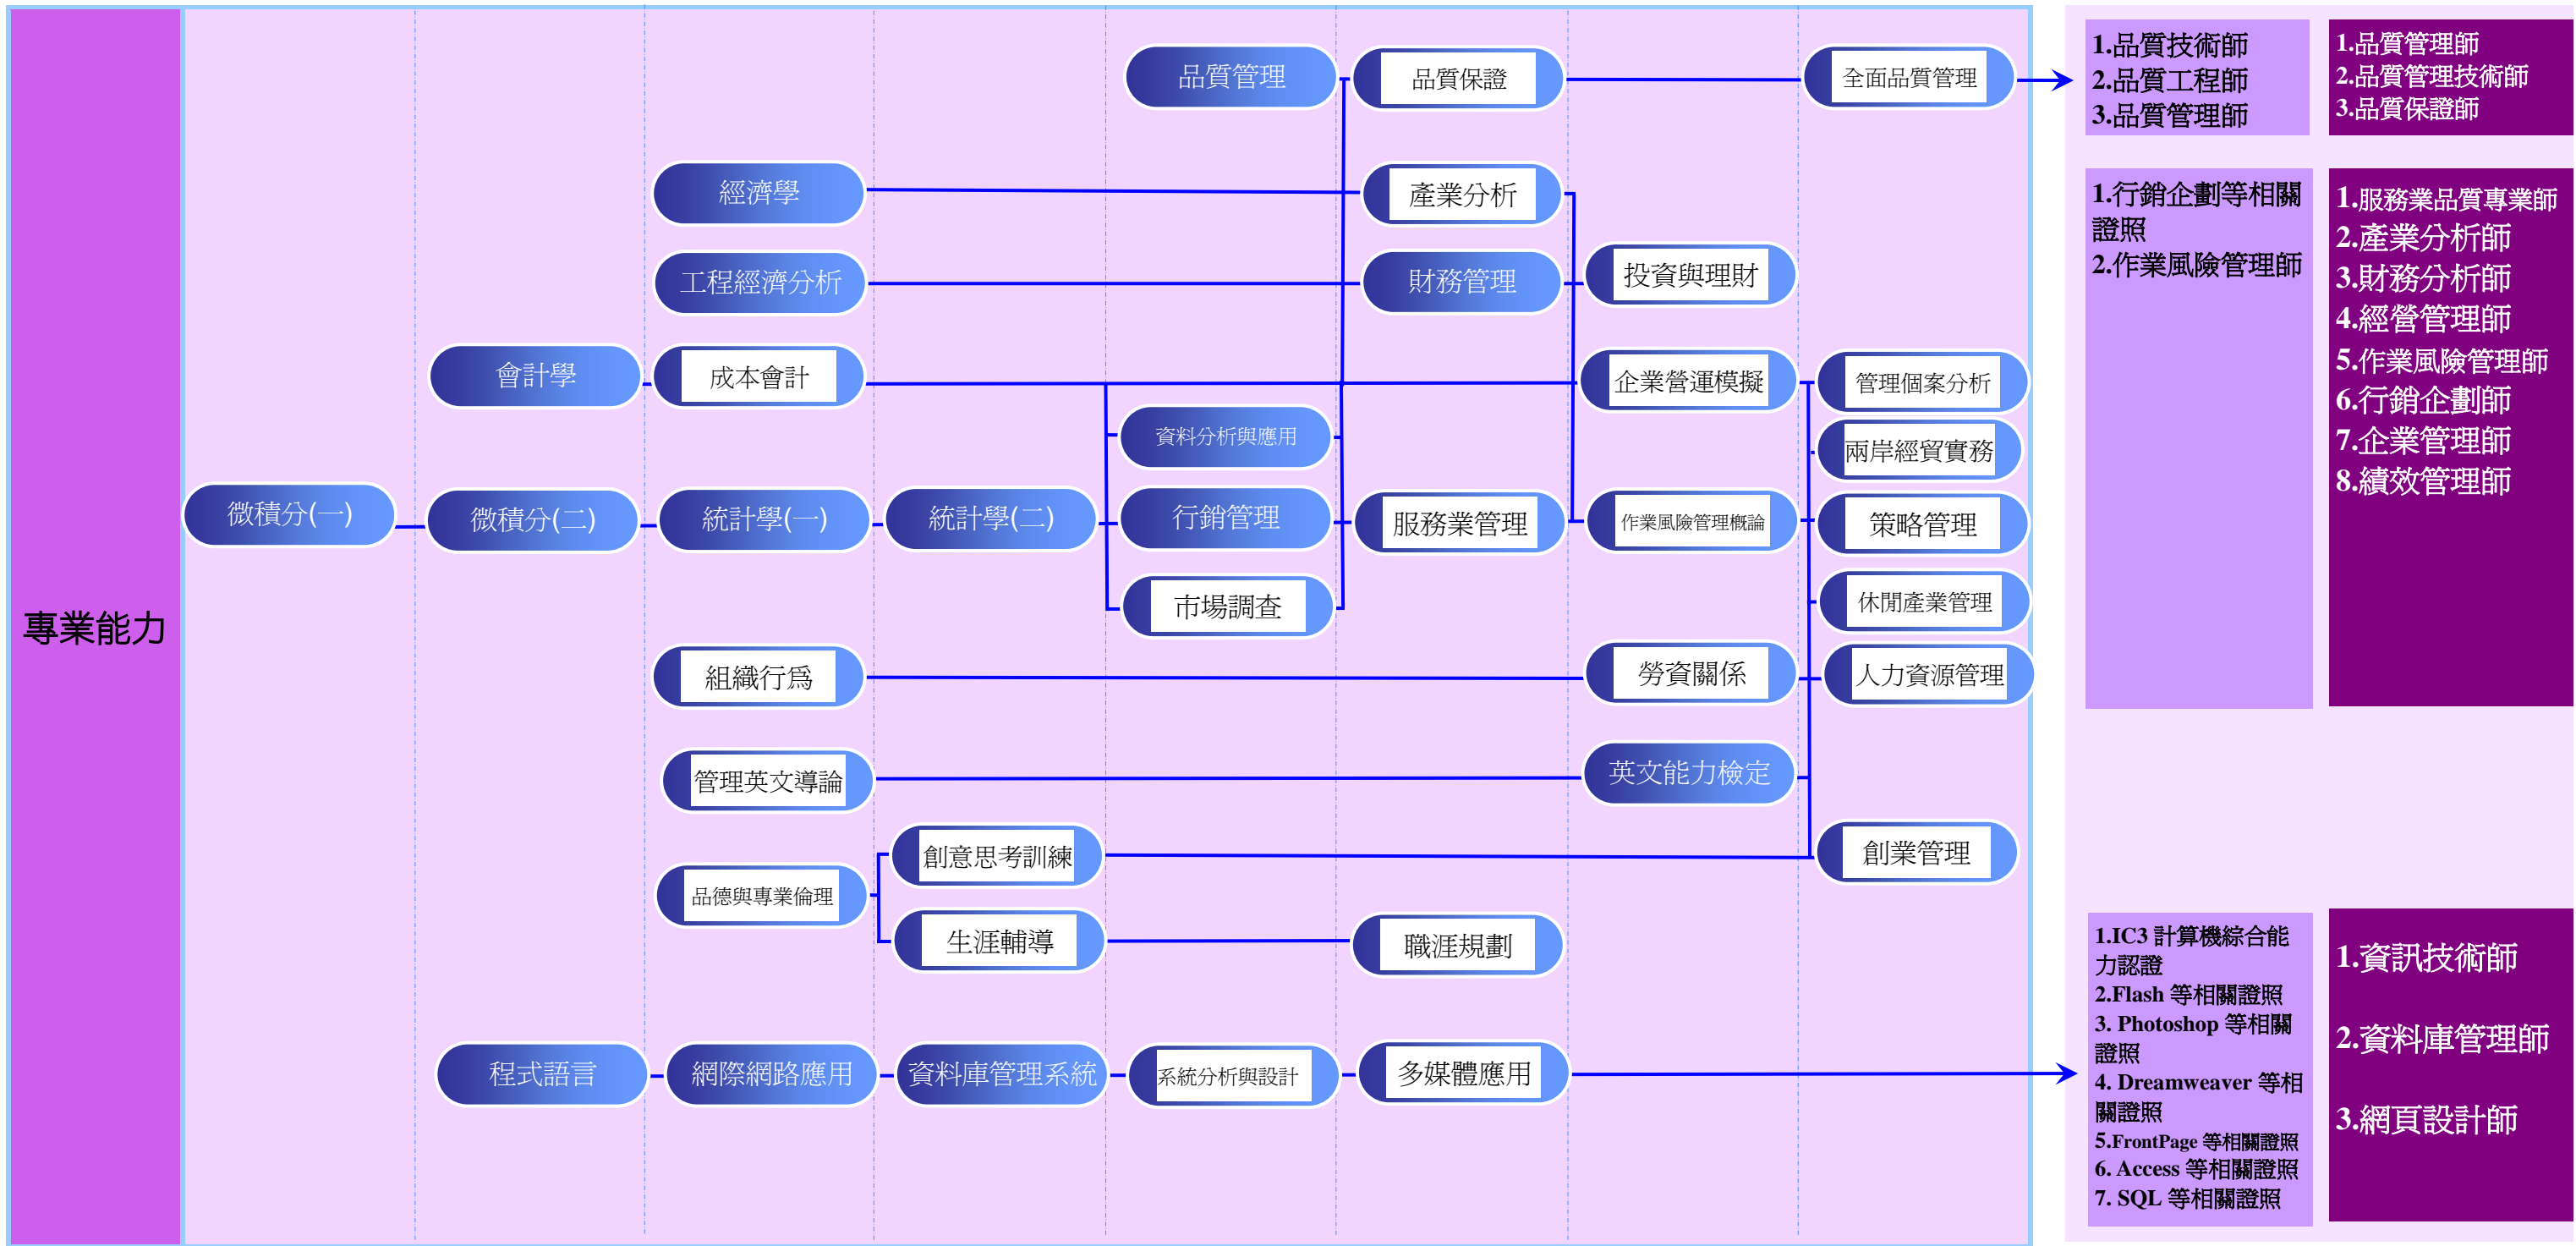

103 學年度 正修科技大學 日間部工業工程與管理系－經營管理組 證照地圖

通識必修課程
通識選修課程
專業必修課程
專業選修課程

103 學年度 正修科技大學 日間部工業工程與管理系－經營管理組 證照地圖(續)

- 通識必修課程
- 通識選修課程
- 專業必修課程
- 專業選修課程

證照相關資訊

證照名稱	發照單位	考試日期	報名期間	相關網址
全民英檢初級	財團法人語言訓練測驗中心	每年考試日期有所變更，請上網查詢	即日起均可報名	全民英檢官方網站 http://www.gept.org.tw
多益測驗	美國教育測驗服務社(ETS)	每年考試日期有所變更，請上網查詢	即日起均可報名	多益測驗官方網站 http://www.toeic.com.tw
Auto CAD 國際認證	Autodesk	每年考試日期有所變更，請上網查詢	即日起均可報名	歐特克認證 http://www.autodesk.com.tw/
TQC Auto CAD 2D/3D 認證	電腦技能基金會	每年考試日期有所變更，請上網查詢	即日起均可報名	企業人才認證 http://www.tqc.org.tw/
TQC Pro/E 認證	電腦技能基金會	每年考試日期有所變更，請上網查詢	即日起均可報名	企業人才認證 http://www.tqc.org.tw/
電腦輔助機械製圖	行政院勞工委員會	每年考試日期有所變更，請上網查詢		行政院勞工委員會 http://www.labor.gov.tw
機械製圖技術士	行政院勞工委員會	每年考試日期有所變更，請上網查詢		行政院勞工委員會 http://www.labor.gov.tw
工業工程師	中國工業工程學會	每年考試日期有所變更，請上網查詢	一律採網路報名	中國工業工程學會 http://www.ciie.org.tw/main.htm
勞工安全衛生管理	行政院勞工委員會	每年考試日期有所變更，請上網查詢		行政院勞工委員會 http://www.labor.gov.tw
品質管理認證等相關證照	中華民國品質協會	每年考試日期有所變更，請上網查詢		中華民國品質協會 http://www.csq.org.tw/
可靠度工程師	中華民國品質協會	每年考試日期有所變更，請上網查詢		中華民國品質協會 http://www.csq.org.tw/
服務業品質專業師	中華民國品質協會	每年考試日期有所變更，請上網查詢		中華民國品質協會 http://www.csq.org.tw/
CPM 中華專案管理師	社團法人中華專案管理學會	依學會寄發「考試確認函」上所載之日期	週一至週五 10：00 ~ 18：00	社團法人中華專案管理學會 http://www.npma.org.tw/
CPMS 專案規劃師	社團法人中華專案管理學會	依學會寄發「考試確認函」上所載之日期	週一至週五 10：00 ~ 18：00	社團法人中華專案管理學會 http://www.npma.org.tw/
PMA/PMA+專案助理/技術士	社團法人中華專案管理學會	依學會寄發「考試確認函」上所載之日期	週一至週五 10：00 ~ 18：00	社團法人中華專案管理學會 http://www.npma.org.tw/
PMP 國際專案管理師	職業訓練局			職業訓練局 http://www.evta.gov.tw/home/index.asp
TQC 專案管理認證	電腦技能基金會	每年考試日期有所變更，請上網查詢	即日起均可報名	企業人才認證 http://www.tqc.org.tw
ERP 初階規劃師	中華企業資源規劃學會	每年考試日期有所變更，請上網查詢		中華企業資源規劃學會 http://www.cerps.org.tw/
ERP 軟體應用師 (財務模組/配銷模組/生產模組)	中華企業資源規劃學會	每年考試日期有所變更，請上網查詢		中華企業資源規劃學會 http://www.cerps.org.tw/
企業電子化規劃師	企業電子化人才人力鑑定服務中心	每年考試日期有所變更，請上網查詢		企業電子化人才人力鑑定 http://www.csf.org.tw/ec/
企業電子化助理規劃師	企業電子化人才人力鑑定服務中心	每年考試日期有所變更，請上網查詢		企業電子化人才人力鑑定 http://www.csf.org.tw/ec/
作業風險管理師 甲/乙/丙級	社團法人中華民國危機管理學會	依學會寄發「考試確認函」上所載之日期		社團法人中華民國危機管理學會 http://www.rmst.org.tw/