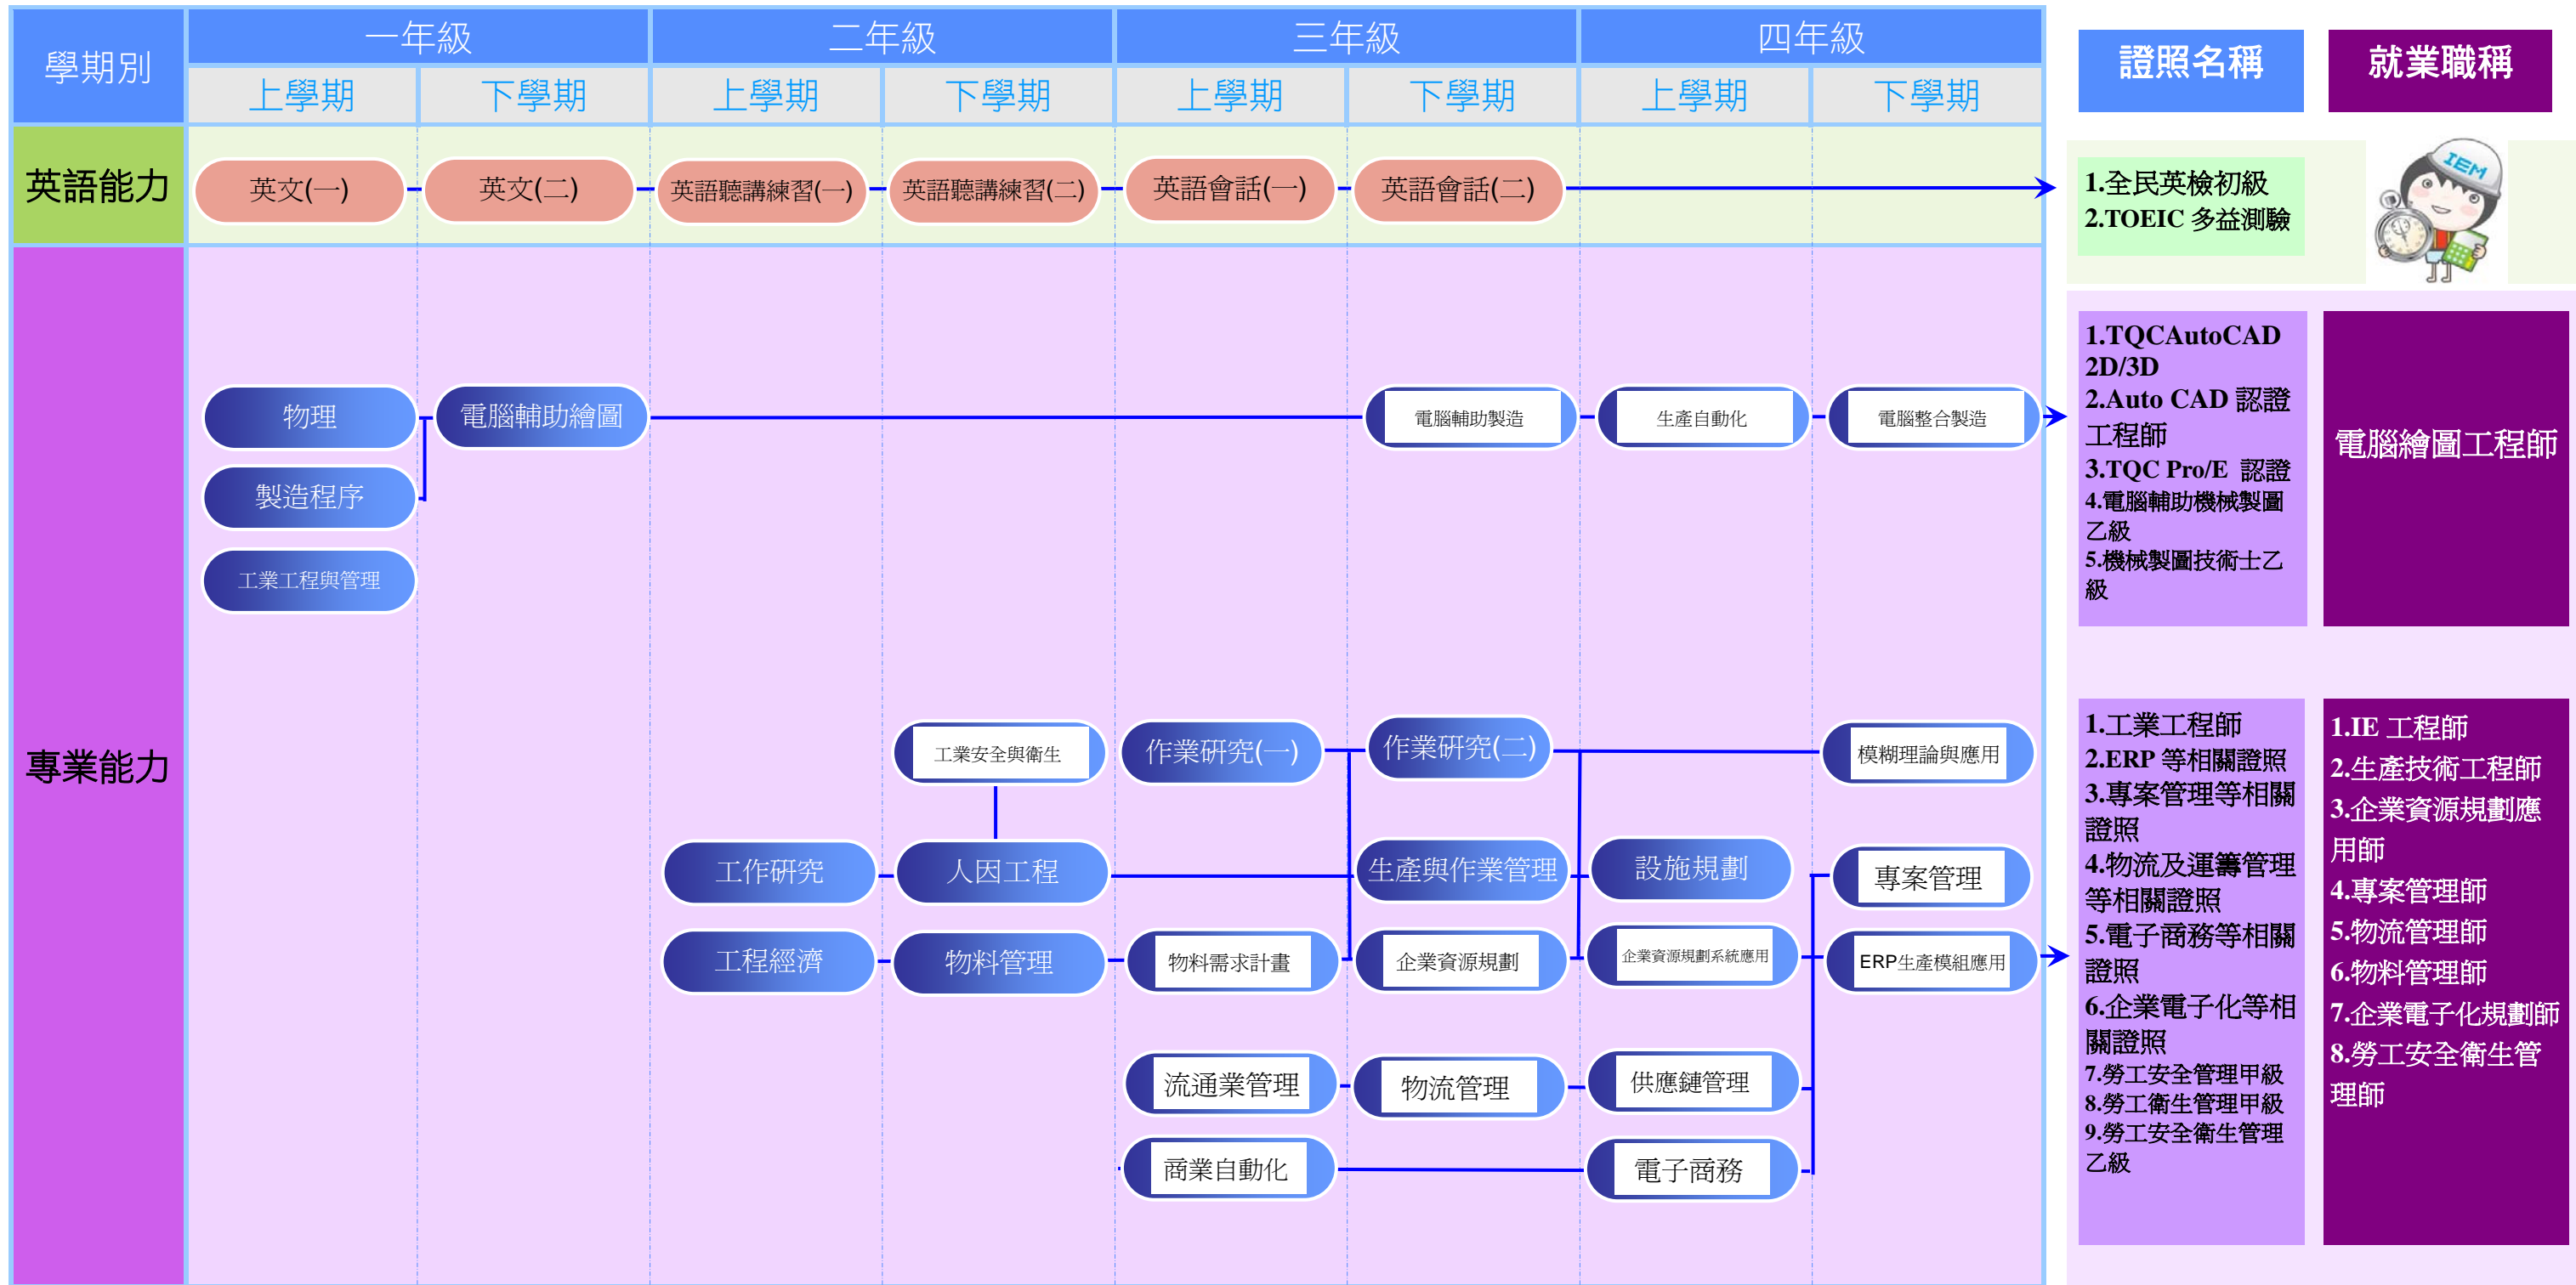

103 學年度 正修科技大學 日間部工業工程與管理系－工業工程組 證照地圖

通識必修課程
通識選修課程
專業必修課程
專業選修課程

103 學年度 正修科技大學 日間部工業工程與管理系－工業工程組 證照地圖(續)

通識必修課程 通識選修課程 專業必修課程 專業選修課程

證照相關資訊

證照名稱	發照單位	考試日期	報名期間	相關網址
全民英檢初級	財團法人語言訓練測驗中心	每年考試日期有所變更，請上網查詢	即日起均可報名	全民英檢官方網站 http://www.gept.org.tw
多益測驗	美國教育測驗服務社(ETS)	每年考試日期有所變更，請上網查詢	即日起均可報名	多益測驗官方網站 http://www.toeic.com.tw
Auto CAD 國際認證	Autodesk	每年考試日期有所變更，請上網查詢	即日起均可報名	歐特克認證 http://www.autodesk.com.tw/
TQC Auto CAD 2D/3D 認證	電腦技能基金會	每年考試日期有所變更，請上網查詢	即日起均可報名	企業人才認證 http://www.tqc.org.tw/
TQC Pro/E 認證	電腦技能基金會	每年考試日期有所變更，請上網查詢	即日起均可報名	企業人才認證 http://www.tqc.org.tw/
電腦輔助機械製圖	行政院勞工委員會	每年考試日期有所變更，請上網查詢		行政院勞工委員會 http://www.labor.gov.tw
機械製圖技術士	行政院勞工委員會	每年考試日期有所變更，請上網查詢		行政院勞工委員會 http://www.labor.gov.tw
工業工程師	中國工業工程學會	每年考試日期有所變更，請上網查詢	一律採網路報名	中國工業工程學會 http://www.ciie.org.tw/main.htm
勞工安全衛生管理	行政院勞工委員會	每年考試日期有所變更，請上網查詢		行政院勞工委員會 http://www.labor.gov.tw
品質管理認證等相關證照	中華民國品質協會	每年考試日期有所變更，請上網查詢		中華民國品質協會 http://www.csq.org.tw/
可靠度工程師	中華民國品質協會	每年考試日期有所變更，請上網查詢		中華民國品質協會 http://www.csq.org.tw/
服務業品質專業師	中華民國品質協會	每年考試日期有所變更，請上網查詢		中華民國品質協會 http://www.csq.org.tw/
CPM 中華專案管理師	社團法人中華專案管理學會	依學會寄發「考試確認函」上所載之日期	週一至週五 10：00 ~ 18：00	社團法人中華專案管理學會 http://www.npma.org.tw/
CPMS 專案規劃師	社團法人中華專案管理學會	依學會寄發「考試確認函」上所載之日期	週一至週五 10：00 ~ 18：00	社團法人中華專案管理學會 http://www.npma.org.tw/
PMA/PMA+專案助理/技術士	社團法人中華專案管理學會	依學會寄發「考試確認函」上所載之日期	週一至週五 10：00 ~ 18：00	社團法人中華專案管理學會 http://www.npma.org.tw/
PMP 國際專案管理師	職業訓練局			職業訓練局 http://www.evta.gov.tw/home/index.asp
TQC 專案管理認證	電腦技能基金會	每年考試日期有所變更，請上網查詢	即日起均可報名	企業人才認證 http://www.tqc.org.tw
ERP 初階規劃師	中華企業資源規劃學會	每年考試日期有所變更，請上網查詢		中華企業資源規劃學會 http://www.cerps.org.tw/
ERP 軟體應用師 (財務模組/配銷模組/生產模組)	中華企業資源規劃學會	每年考試日期有所變更，請上網查詢		中華企業資源規劃學會 http://www.cerps.org.tw/
企業電子化規劃師	企業電子化人才人力鑑定服務中心	每年考試日期有所變更，請上網查詢		企業電子化人才人力鑑定 http://www.csf.org.tw/ec/
企業電子化助理規劃師	企業電子化人才人力鑑定服務中心	每年考試日期有所變更，請上網查詢		企業電子化人才人力鑑定 http://www.csf.org.tw/ec/
作業風險管理師 甲/乙/丙級	社團法人中華民國危機管理學會	依學會寄發「考試確認函」上所載之日期		社團法人中華民國危機管理學會 http://www.rmst.org.tw/