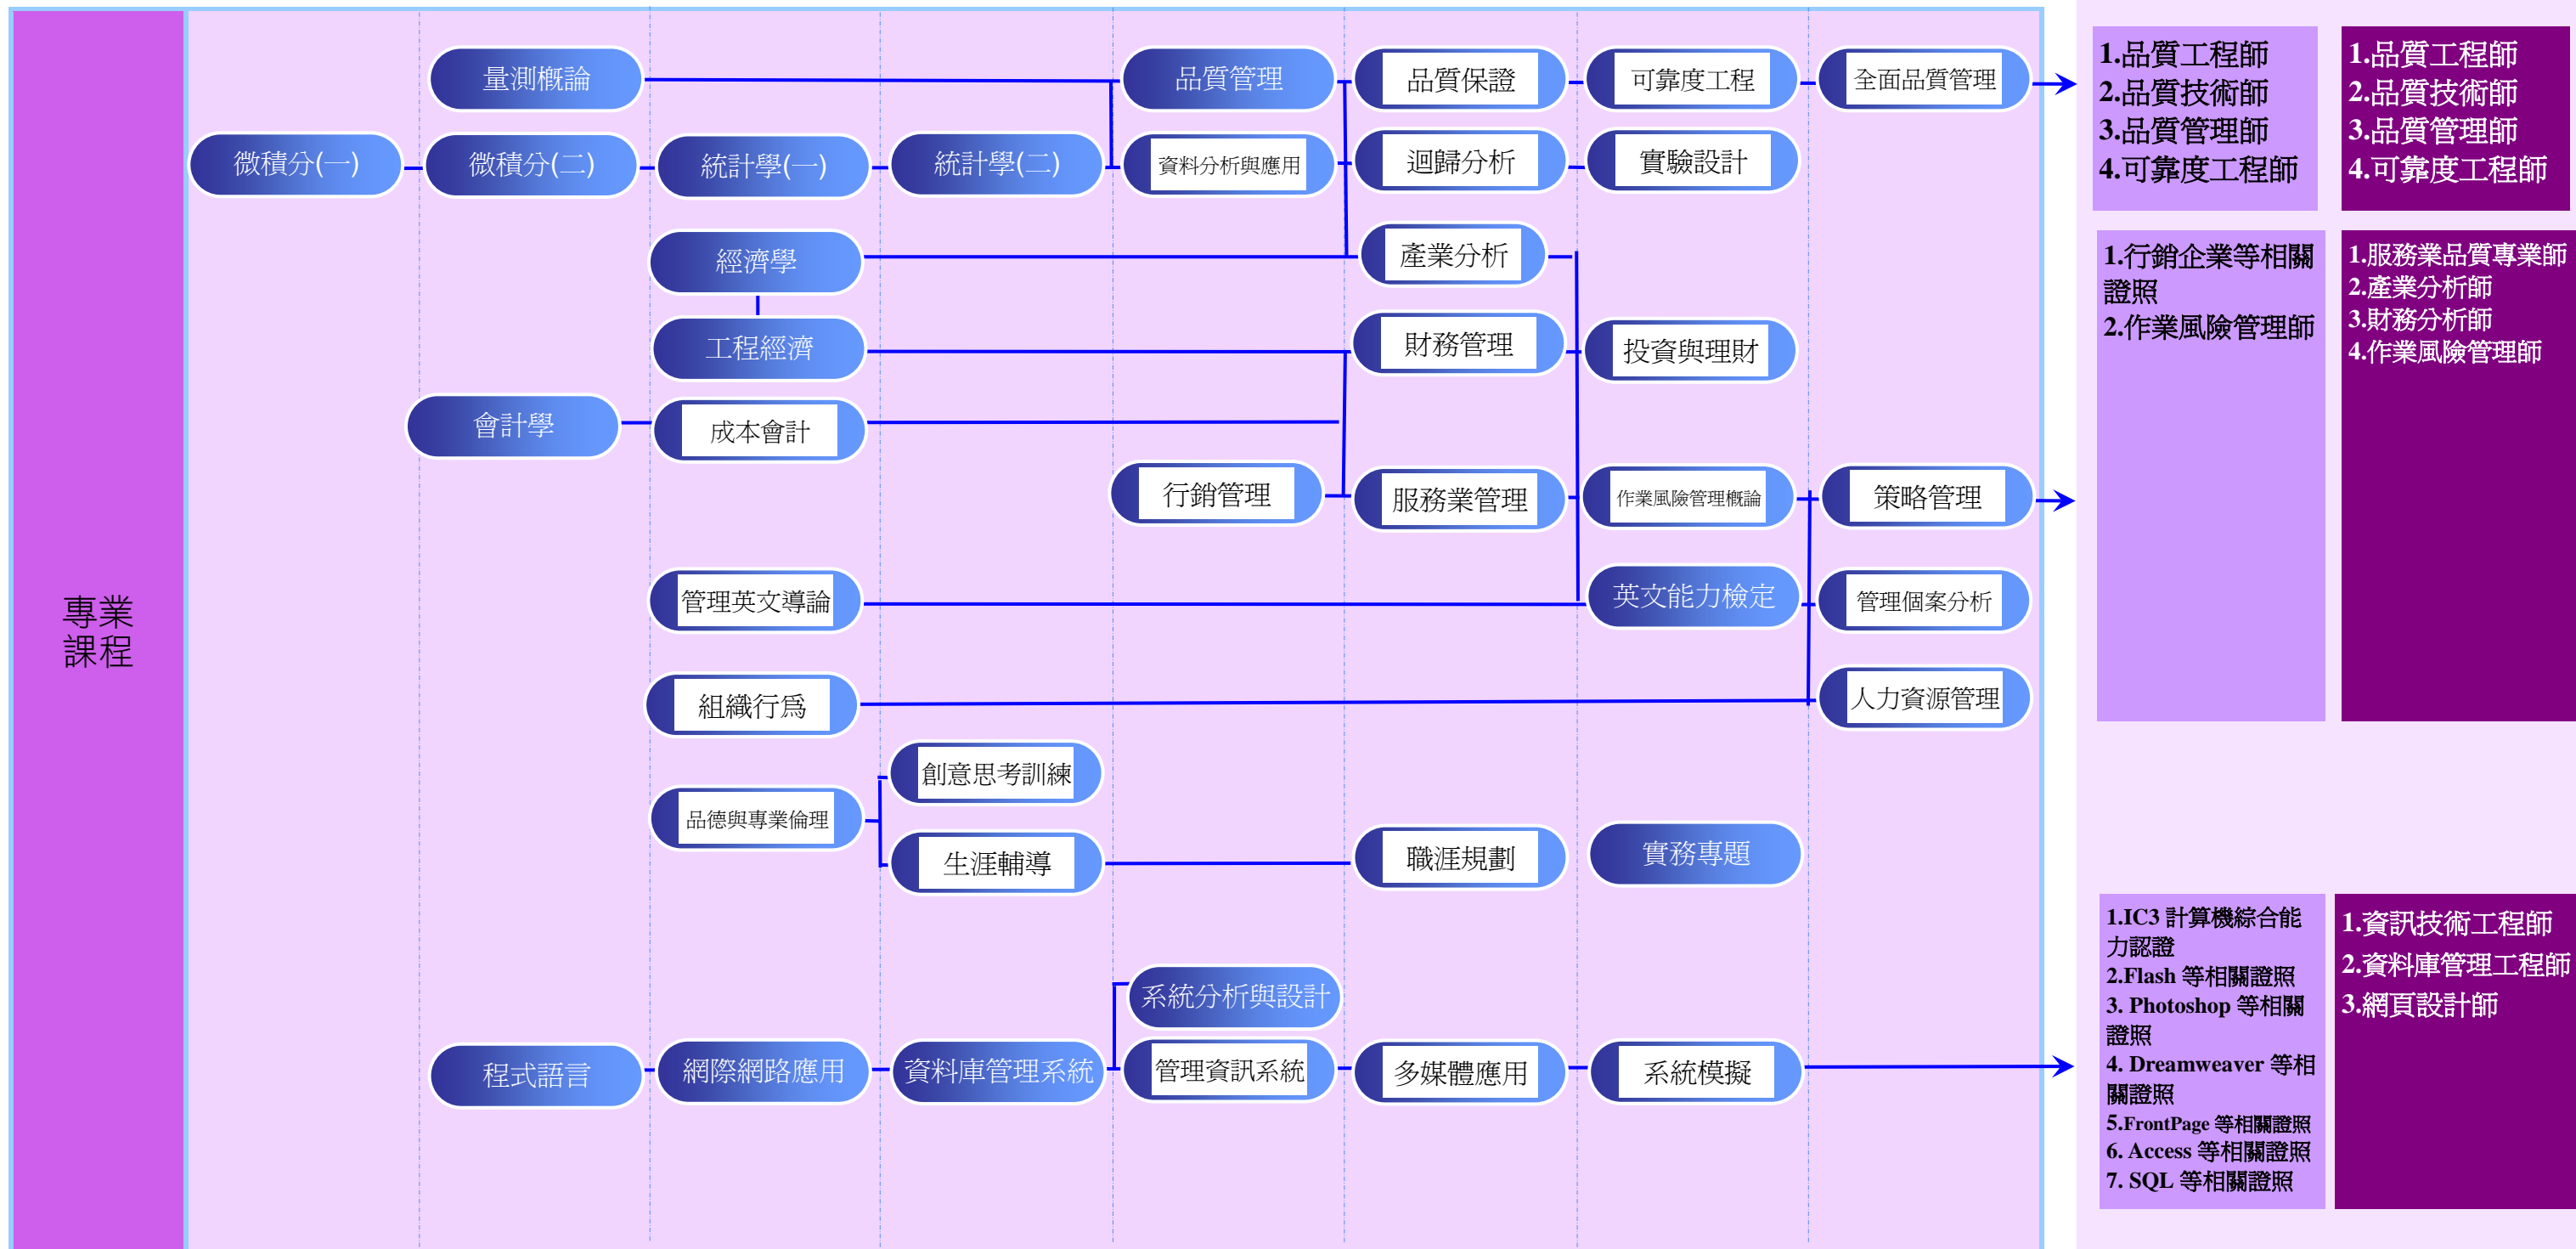

103 學年度 正修科技大學 日間部工業工程與管理系－工業工程組 證照地圖

通識必修課程
通識選修課程
專業必修課程
專業選修課程

103 學年度 正修科技大學 日間部工業工程與管理系－工業工程組 證照地圖(續)

通識必修課程 通識選修課程 專業必修課程 專業選修課程

證照相關資訊

證照名稱	發照單位	考試日期	報名期間	相關網址
全民英檢初級	財團法人語言訓練測驗中心	每年考試日期有所變更，請上網查詢	即日起均可報名	全民英檢官方網站 http://www.gept.org.tw
多益測驗	美國教育測驗服務社(ETS)	每年考試日期有所變更，請上網查詢	即日起均可報名	多益測驗官方網站 http://www.toeic.com.tw
Auto CAD 國際認證	Autodesk	每年考試日期有所變更，請上網查詢	即日起均可報名	歐特克認證 http://www.autodesk.com.tw/
TQC Auto CAD 2D/3D 認證	電腦技能基金會	每年考試日期有所變更，請上網查詢	即日起均可報名	企業人才認證 http://www.tqc.org.tw/
TQC Pro/E 認證	電腦技能基金會	每年考試日期有所變更，請上網查詢	即日起均可報名	企業人才認證 http://www.tqc.org.tw/
電腦輔助機械製圖	行政院勞工委員會	每年考試日期有所變更，請上網查詢		行政院勞工委員會 http://www.labor.gov.tw
機械製圖技術士	行政院勞工委員會	每年考試日期有所變更，請上網查詢		行政院勞工委員會 http://www.labor.gov.tw
工業工程師	中國工業工程學會	每年考試日期有所變更，請上網查詢	一律採網路報名	中國工業工程學會 http://www.ciie.org.tw/main.htm
勞工安全衛生管理	行政院勞工委員會	每年考試日期有所變更，請上網查詢		行政院勞工委員會 http://www.labor.gov.tw
品質管理認證等相關證照	中華民國品質協會	每年考試日期有所變更，請上網查詢		中華民國品質協會 http://www.csq.org.tw/
可靠度工程師	中華民國品質協會	每年考試日期有所變更，請上網查詢		中華民國品質協會 http://www.csq.org.tw/
服務業品質專業師	中華民國品質協會	每年考試日期有所變更，請上網查詢		中華民國品質協會 http://www.csq.org.tw/
CPM 中華專案管理師	社團法人中華專案管理學會	依學會寄發「考試確認函」上所載之日期	週一至週五 10：00 ~ 18：00	社團法人中華專案管理學會 http://www.npma.org.tw/
CPMS 專案規劃師	社團法人中華專案管理學會	依學會寄發「考試確認函」上所載之日期	週一至週五 10：00 ~ 18：00	社團法人中華專案管理學會 http://www.npma.org.tw/
PMA/PMA+專案助理/技術士	社團法人中華專案管理學會	依學會寄發「考試確認函」上所載之日期	週一至週五 10：00 ~ 18：00	社團法人中華專案管理學會 http://www.npma.org.tw/
PMP 國際專案管理師	職業訓練局			職業訓練局 http://www.evta.gov.tw/home/index.asp
TQC 專案管理認證	電腦技能基金會	每年考試日期有所變更，請上網查詢	即日起均可報名	企業人才認證 http://www.tqc.org.tw
ERP 初階規劃師	中華企業資源規劃學會	每年考試日期有所變更，請上網查詢		中華企業資源規劃學會 http://www.cerps.org.tw/
ERP 軟體應用師 (財務模組/配銷模組/生產模組)	中華企業資源規劃學會	每年考試日期有所變更，請上網查詢		中華企業資源規劃學會 http://www.cerps.org.tw/
企業電子化規劃師	企業電子化人才人力鑑定服務中心	每年考試日期有所變更，請上網查詢		企業電子化人才人力鑑定 http://www.csf.org.tw/ec/
企業電子化助理規劃師	企業電子化人才人力鑑定服務中心	每年考試日期有所變更，請上網查詢		企業電子化人才人力鑑定 http://www.csf.org.tw/ec/
作業風險管理師 甲/乙/丙級	社團法人中華民國危機管理學會	依學會寄發「考試確認函」上所載之日期		社團法人中華民國危機管理學會 http://www.rmst.org.tw/