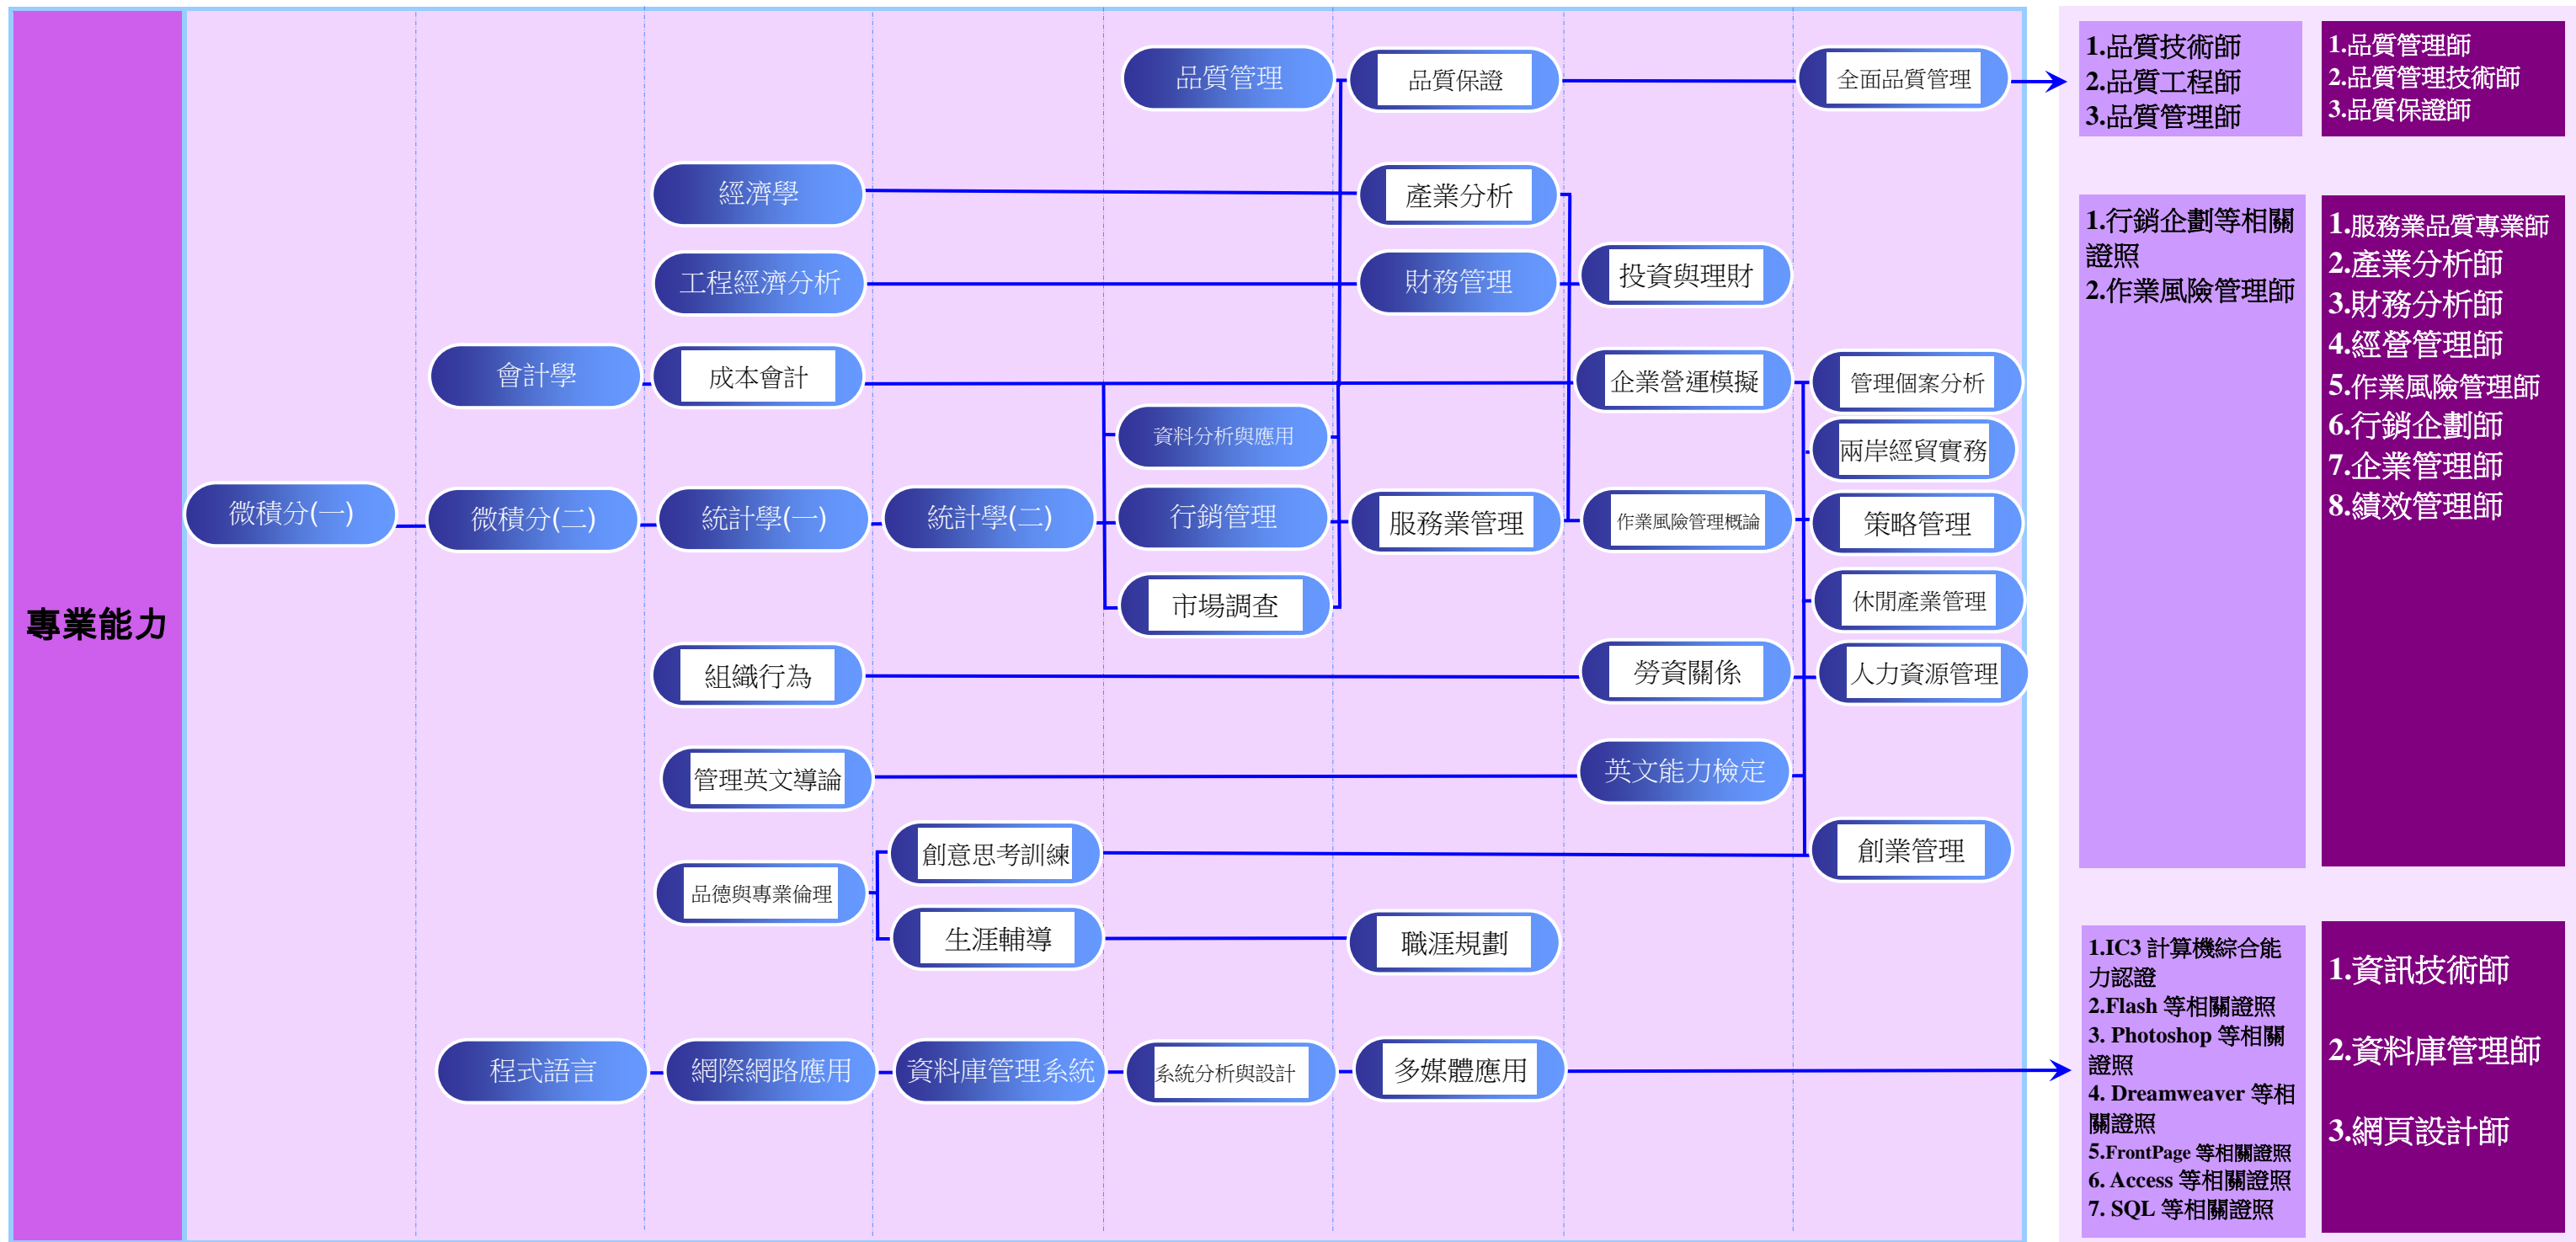

102 學年度 正修科技大學 日間部工業工程與管理系 - 經營管理組 證照地圖

通識必修課程
通識選修課程
專業必修課程
專業選修課程

102 學年度 正修科技大學 日間部工業工程與管理系 - 經營管理組 證照地圖(續)

證照相關資訊

證照名稱	發照單位	考試日期	報名期間	相關網址
全民英檢初級	財團法人語言訓練測驗中心	每年考試日期有所變更，請上網查詢	即日起均可報名	全民英檢官方網站 http://www.gept.org.tw
多益測驗	美國教育測驗服務社(ETS)	每年考試日期有所變更，請上網查詢	即日起均可報名	多益測驗官方網站 http://www.toeic.com.tw
Auto CAD 國際認證	Autodesk	每年考試日期有所變更，請上網查詢	即日起均可報名	歐特克認證 http://www.autodesk.com.tw/
TQC Auto CAD 2D/3D 認證	電腦技能基金會	每年考試日期有所變更，請上網查詢	即日起均可報名	企業人才認證 http://www.tqc.org.tw/
TQC Pro/E 認證	電腦技能基金會	每年考試日期有所變更，請上網查詢	即日起均可報名	企業人才認證 http://www.tqc.org.tw/
電腦輔助機械製圖	行政院勞工委員會	每年考試日期有所變更，請上網查詢		行政院勞工委員會 http://www.labor.gov.tw
機械製圖技術士	行政院勞工委員會	每年考試日期有所變更，請上網查詢		行政院勞工委員會 http://www.labor.gov.tw
工業工程師	中國工業工程學會	每年考試日期有所變更，請上網查詢	一律採網路報名	中國工業工程學會 http://www.ciie.org.tw/main.htm
勞工安全衛生管理	行政院勞工委員會	每年考試日期有所變更，請上網查詢		行政院勞工委員會 http://www.labor.gov.tw
品質管理認證等相關證照	中華民國品質協會	每年考試日期有所變更，請上網查詢		中華民國品質協會 http://www.csq.org.tw/
可靠度工程師	中華民國品質協會	每年考試日期有所變更，請上網查詢		中華民國品質協會 http://www.csq.org.tw/
服務業品質專業師	中華民國品質協會	每年考試日期有所變更，請上網查詢		中華民國品質協會 http://www.csq.org.tw/
CPPM 中華專案管理師	社團法人中華專案管理學會	依學會寄發「考試確認函」上所載之日期	週一至週五 10:00~18:00	社團法人中華專案管理學會 http://www.npma.org.tw/
CPMS 專案規劃師	社團法人中華專案管理學會	依學會寄發「考試確認函」上所載之日期	週一至週五 10:00~18:00	社團法人中華專案管理學會 http://www.npma.org.tw/
PMA / PMA+ 專案助理 / 技術士	社團法人中華專案管理學會	依學會寄發「考試確認函」上所載之日期	週一至週五 10:00~18:00	社團法人中華專案管理學會 http://www.npma.org.tw/
PMP 國際專案管理師	職業訓練局			職業訓練局 http://www.evta.gov.tw/home/index.asp
TQC 專案管理認證	電腦技能基金會	每年考試日期有所變更，請上網查詢	即日起均可報名	企業人才認證 http://www.tqc.org.tw

證照名稱	發照單位	考試日期	報名期間	相關網址
ERP 初階規劃師	中華企業資源規劃學會	每年考試日期有所變更，請上網查詢		中華企業資源規劃學會 http://www.cerps.org.tw/
ERP 軟體應用師 (財務模組/配銷模組/生產模組)	中華企業資源規劃學會	每年考試日期有所變更，請上網查詢		中華企業資源規劃學會 http://www.cerps.org.tw/
企業電子化規劃師	企業電子化人才人力鑑定服務中心	每年考試日期有所變更，請上網查詢		企業電子化人才人力鑑定 http://www.csf.org.tw/ec/
企業電子化助理規劃師	企業電子化人才人力鑑定服務中心	每年考試日期有所變更，請上網查詢		企業電子化人才人力鑑定 http://www.csf.org.tw/ec/
作業風險管理師 甲/乙/丙級	社團法人中華民國危機管理學會	依學會寄發「考試確認函」上所載之日期		社團法人中華民國危機管理學會 http://www.rmst.org.tw/