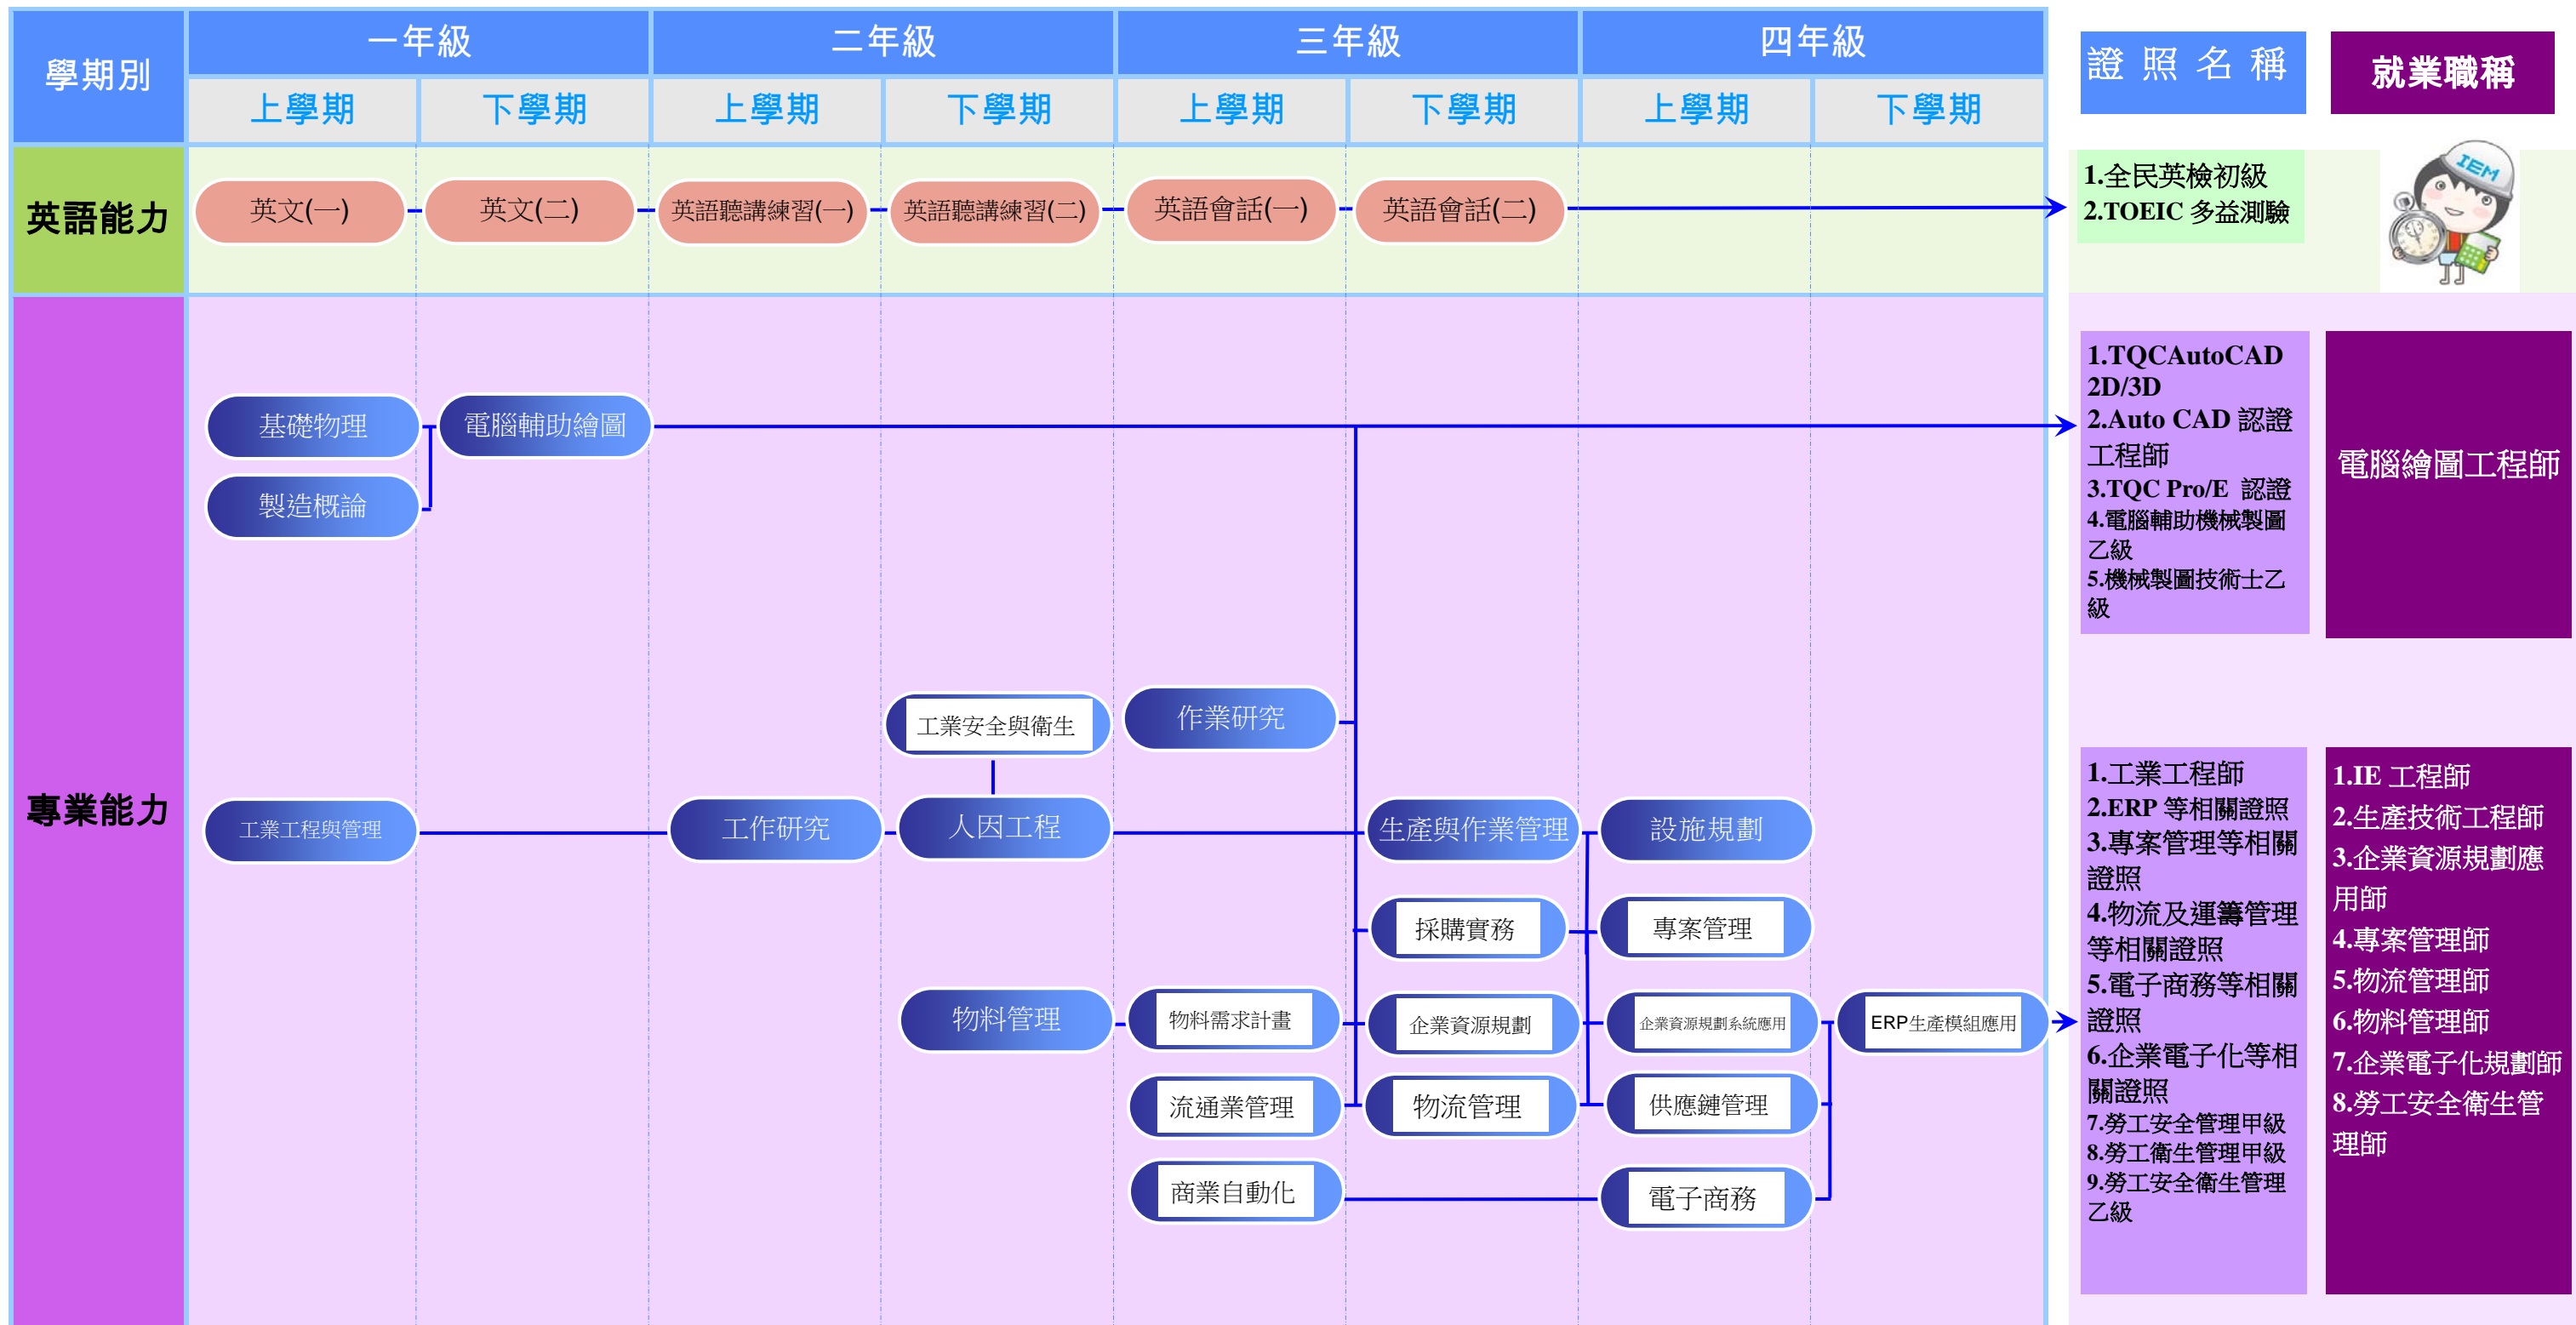

102 學年度 正修科技大學 日間部工業工程與管理系 - 經營管理組 證照地圖

通識必修課程
通識選修課程
專業必修課程
專業選修課程

102 學年度 正修科技大學 日間部工業工程與管理系 - 經營管理組 證照地圖(續)

證照相關資訊

證照名稱	發照單位	考試日期	報名期間	相關網址
全民英檢初級	財團法人語言訓練測驗中心	每年考試日期有所變更，請上網查詢	即日起均可報名	全民英檢官方網站 http://www.gept.org.tw
多益測驗	美國教育測驗服務社(ETS)	每年考試日期有所變更，請上網查詢	即日起均可報名	多益測驗官方網站 http://www.toeic.com.tw
Auto CAD 國際認證	Autodesk	每年考試日期有所變更，請上網查詢	即日起均可報名	歐特克認證 http://www.autodesk.com.tw/
TQC Auto CAD 2D/3D 認證	電腦技能基金會	每年考試日期有所變更，請上網查詢	即日起均可報名	企業人才認證 http://www.tqc.org.tw/
TQC Pro/E 認證	電腦技能基金會	每年考試日期有所變更，請上網查詢	即日起均可報名	企業人才認證 http://www.tqc.org.tw/
電腦輔助機械製圖	行政院勞工委員會	每年考試日期有所變更，請上網查詢		行政院勞工委員會 http://www.labor.gov.tw
機械製圖技術士	行政院勞工委員會	每年考試日期有所變更，請上網查詢		行政院勞工委員會 http://www.labor.gov.tw
工業工程師	中國工業工程學會	每年考試日期有所變更，請上網查詢	一律採網路報名	中國工業工程學會 http://www.ciie.org.tw/main.htm
勞工安全衛生管理	行政院勞工委員會	每年考試日期有所變更，請上網查詢		行政院勞工委員會 http://www.labor.gov.tw
品質管理認證等相關證照	中華民國品質協會	每年考試日期有所變更，請上網查詢		中華民國品質協會 http://www.csq.org.tw/
可靠度工程師	中華民國品質協會	每年考試日期有所變更，請上網查詢		中華民國品質協會 http://www.csq.org.tw/
服務業品質專業師	中華民國品質協會	每年考試日期有所變更，請上網查詢		中華民國品質協會 http://www.csq.org.tw/
CPPM 中華專案管理師	社團法人中華專案管理學會	依學會寄發「考試確認函」上所載之日期	週一至週五 10:00~18:00	社團法人中華專案管理學會 http://www.npma.org.tw/
CPMS 專案規劃師	社團法人中華專案管理學會	依學會寄發「考試確認函」上所載之日期	週一至週五 10:00~18:00	社團法人中華專案管理學會 http://www.npma.org.tw/
PMA / PMA+ 專案助理 / 技術士	社團法人中華專案管理學會	依學會寄發「考試確認函」上所載之日期	週一至週五 10:00~18:00	社團法人中華專案管理學會 http://www.npma.org.tw/
PMP 國際專案管理師	職業訓練局			職業訓練局 http://www.evta.gov.tw/home/index.asp
TQC 專案管理認證	電腦技能基金會	每年考試日期有所變更，請上網查詢	即日起均可報名	企業人才認證 http://www.tqc.org.tw

證照名稱	發照單位	考試日期	報名期間	相關網址
ERP 初階規劃師	中華企業資源規劃學會	每年考試日期有所變更，請上網查詢		中華企業資源規劃學會 http://www.cerps.org.tw/
ERP 軟體應用師 (財務模組/配銷模組/生產模組)	中華企業資源規劃學會	每年考試日期有所變更，請上網查詢		中華企業資源規劃學會 http://www.cerps.org.tw/
企業電子化規劃師	企業電子化人才人力鑑定服務中心	每年考試日期有所變更，請上網查詢		企業電子化人才人力鑑定 http://www.csf.org.tw/ec/
企業電子化助理規劃師	企業電子化人才人力鑑定服務中心	每年考試日期有所變更，請上網查詢		企業電子化人才人力鑑定 http://www.csf.org.tw/ec/
作業風險管理師 甲/乙/丙級	社團法人中華民國危機管理學會	依學會寄發「考試確認函」上所載之日期		社團法人中華民國危機管理學會 http://www.rmst.org.tw/