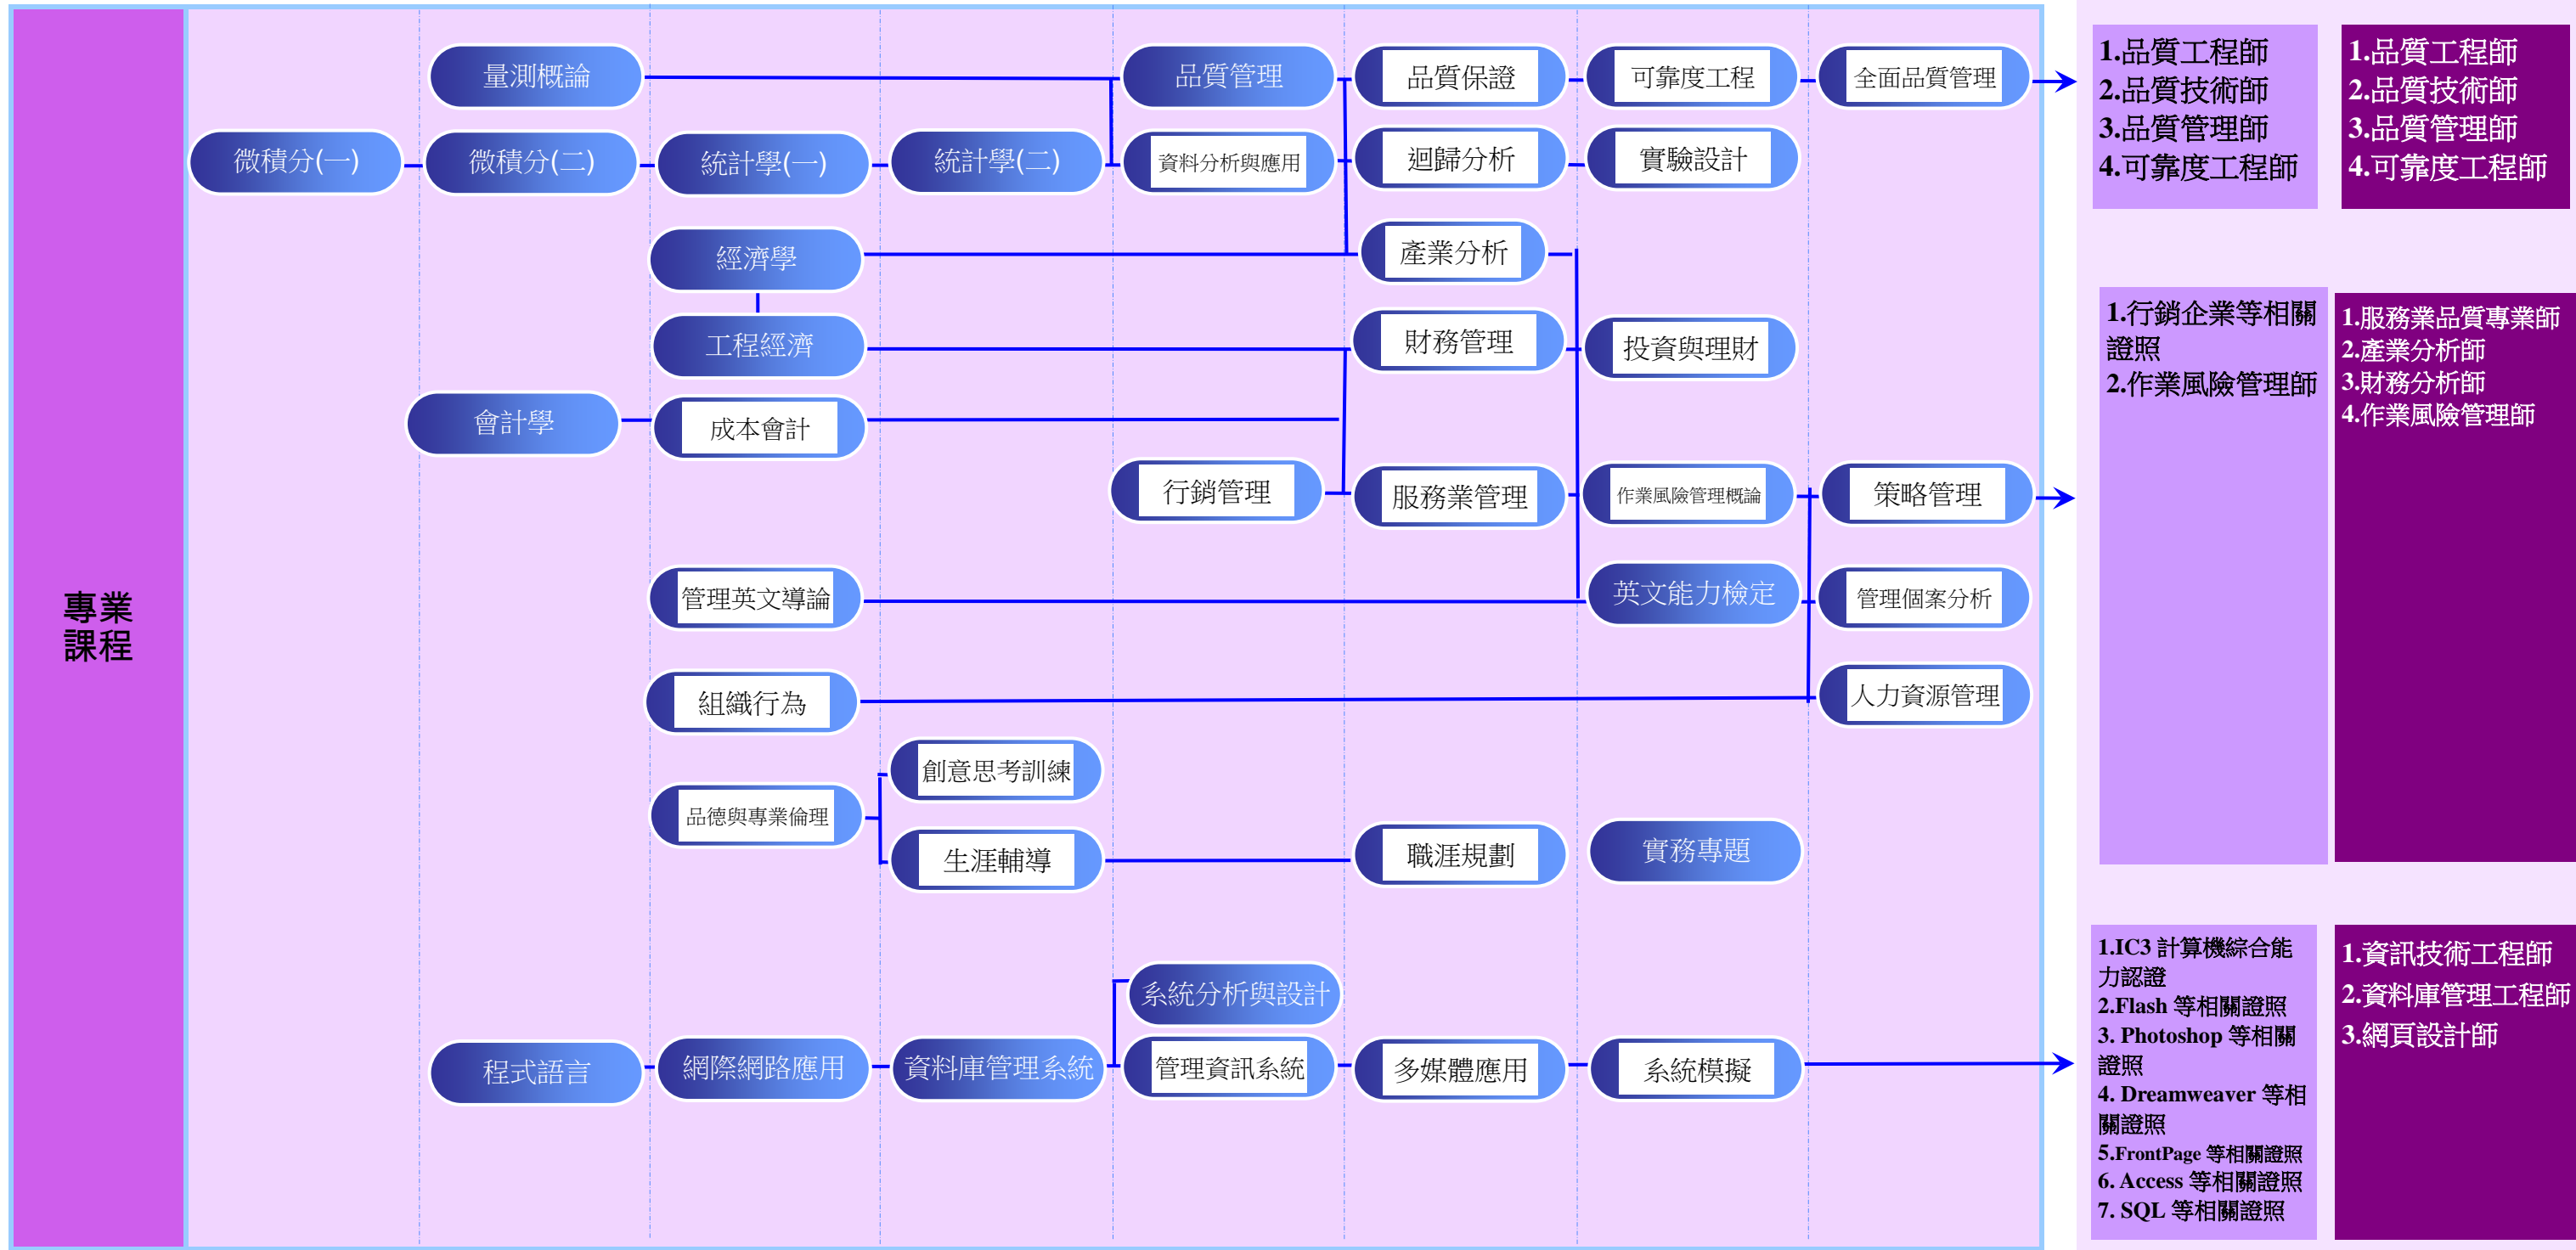

102 學年度 正修科技大學 日間部工業工程與管理系 - 工業工程組 證照地圖

通識必修課程
通識選修課程
專業必修課程
專業選修課程

102 學年度 正修科技大學 日間部工業工程與管理系 - 工業工程組 證照地圖(續)

通識必修課程

通識選修課程

專業必修課程

專業選修課程

證照相關資訊