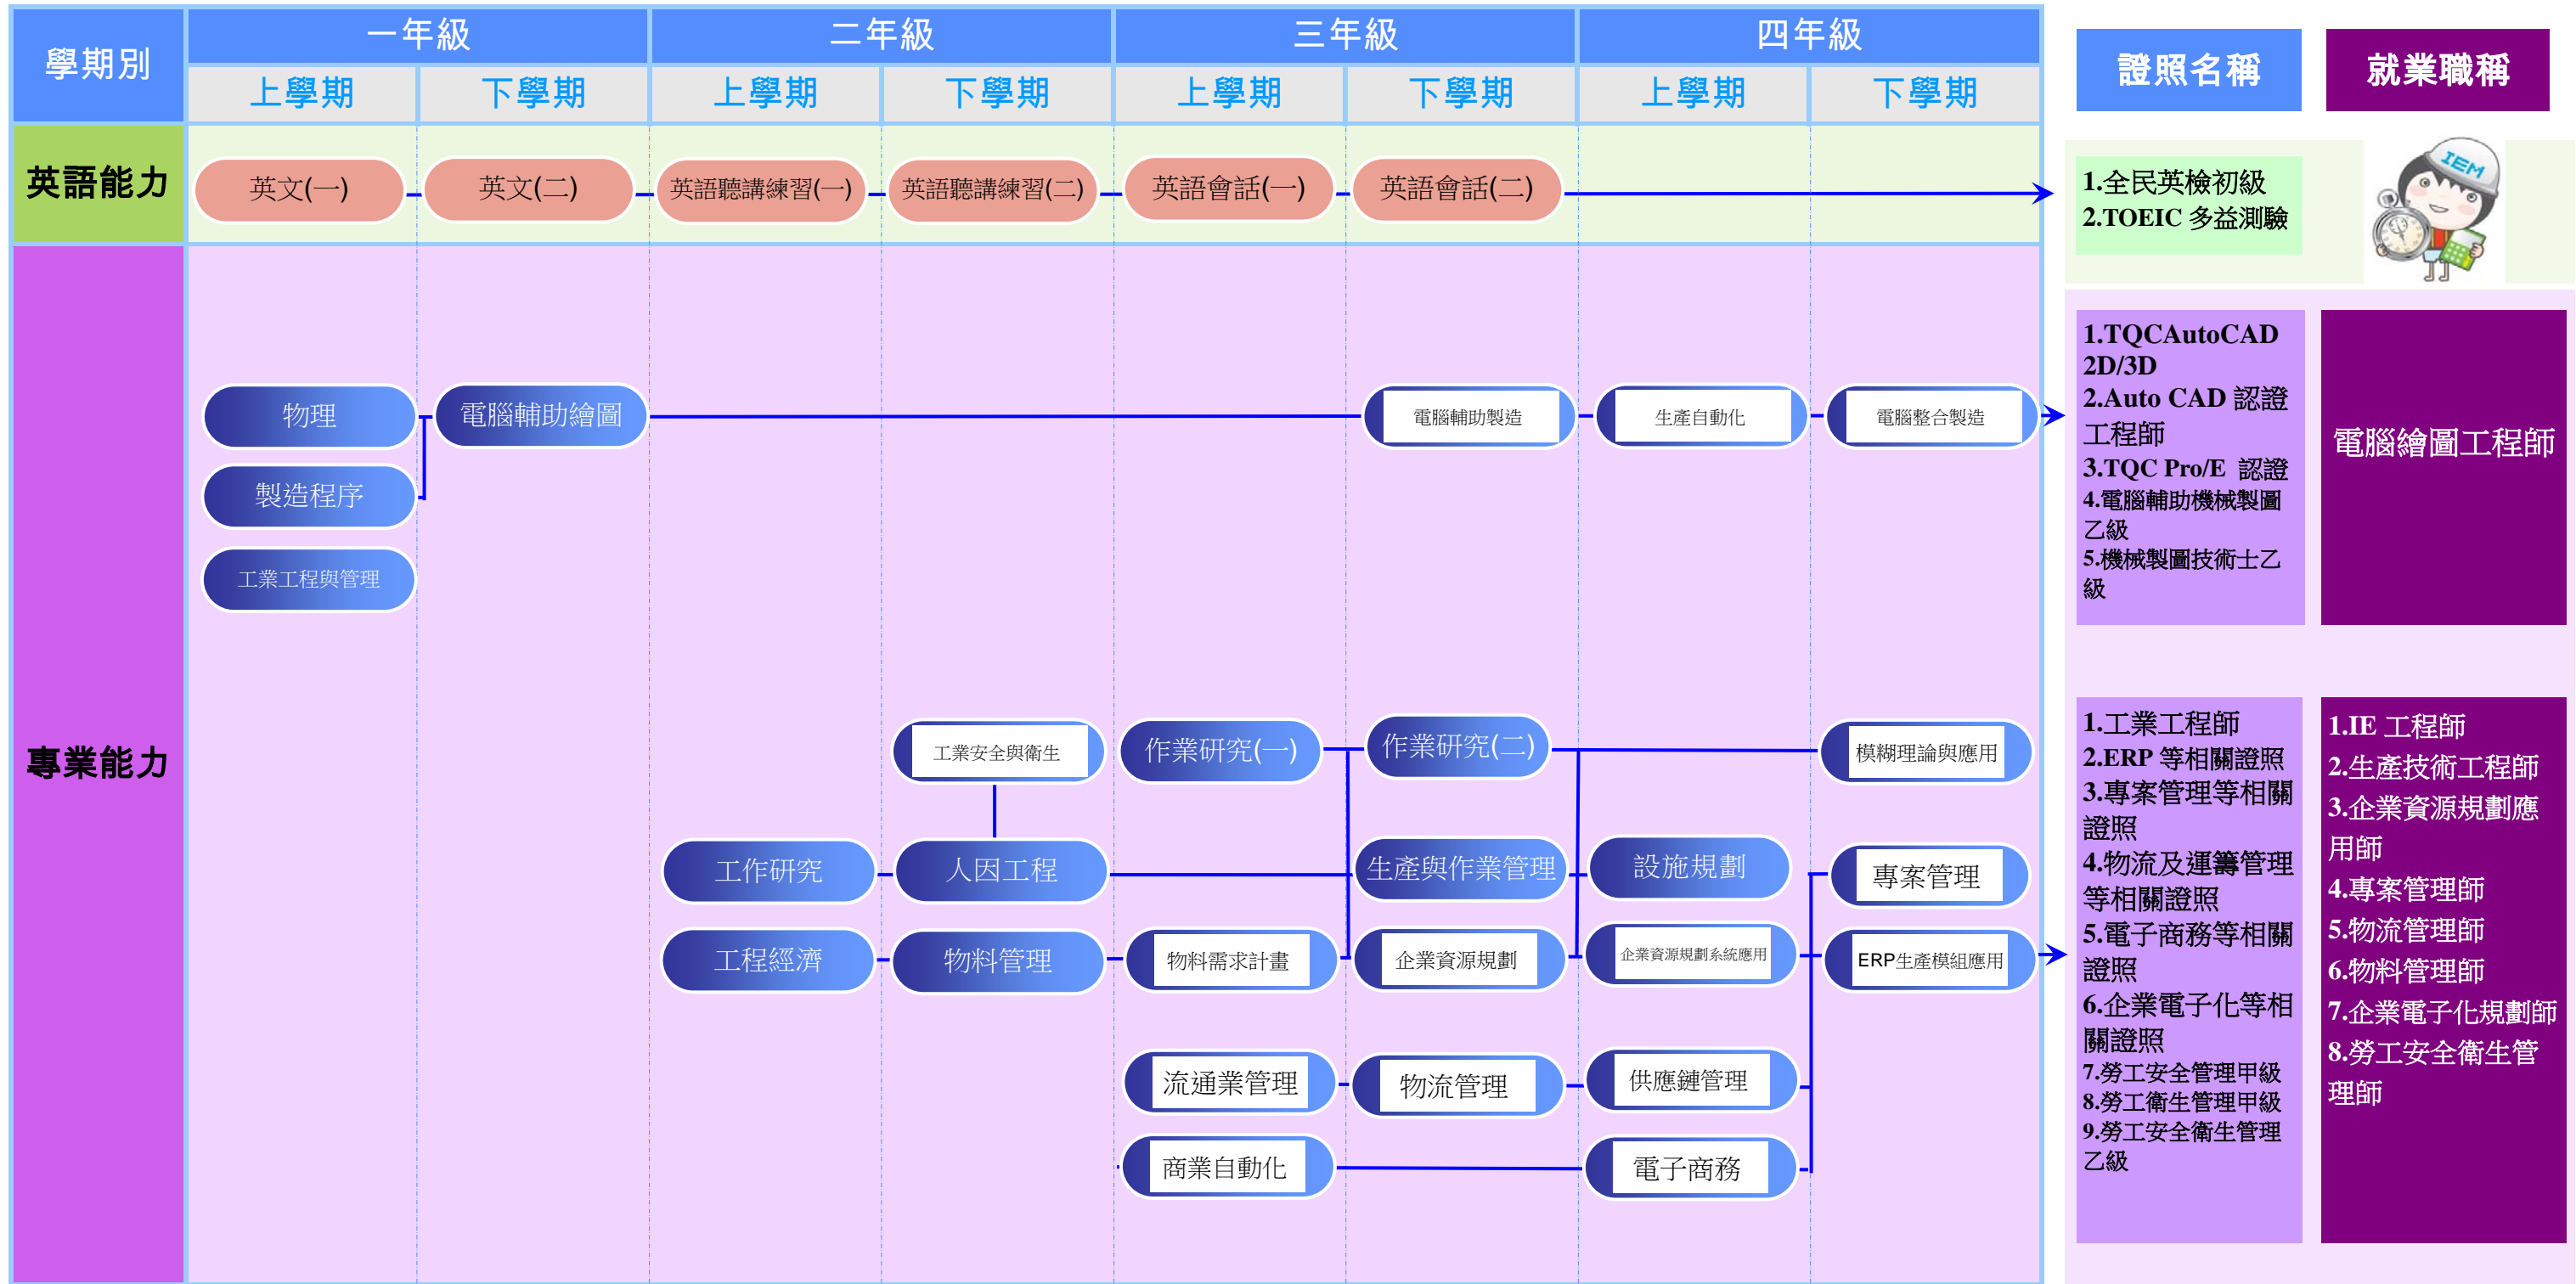

102 學年度 正修科技大學 日間部工業工程與管理系 - 工業工程組 證照地圖

通識必修課程
通識選修課程
專業必修課程
專業選修課程

102 學年度 正修科技大學 日間部工業工程與管理系 - 工業工程組 證照地圖(續)

通識必修課程

通識選修課程

專業必修課程

專業選修課程

證照相關資訊

證照名稱	發照單位	考試日期	報名期間	相關網址
TQC 專案管理認證	電腦技能基金會	每年考試日期有所變更，請上網查詢	即日起均可報名	企業人才認證 http://www.tqc.org.tw
ERP 初階規劃師	中華企業資源規劃學會	每年考試日期有所變更，請上網查詢		中華企業資源規劃學會 http://www.cerps.org.tw/
ERP 軟體應用師 (財務模組/配銷模組/生產模組)	中華企業資源規劃學會	每年考試日期有所變更，請上網查詢		中華企業資源規劃學會 http://www.cerps.org.tw/
企業電子化規劃師	企業電子化人才人力鑑定服務中心	每年考試日期有所變更，請上網查詢		企業電子化人才人力鑑定 http://www.csf.org.tw/ec/
企業電子化助理規劃師	企業電子化人才人力鑑定服務中心	每年考試日期有所變更，請上網查詢		企業電子化人才人力鑑定 http://www.csf.org.tw/ec/
作業風險管理師 甲/乙/丙級	社團法人中華民國危機管理學會	依學會寄發「考試確認函」上所載之日期		社團法人中華民國危機管理學會 http://www.rmst.org.tw/