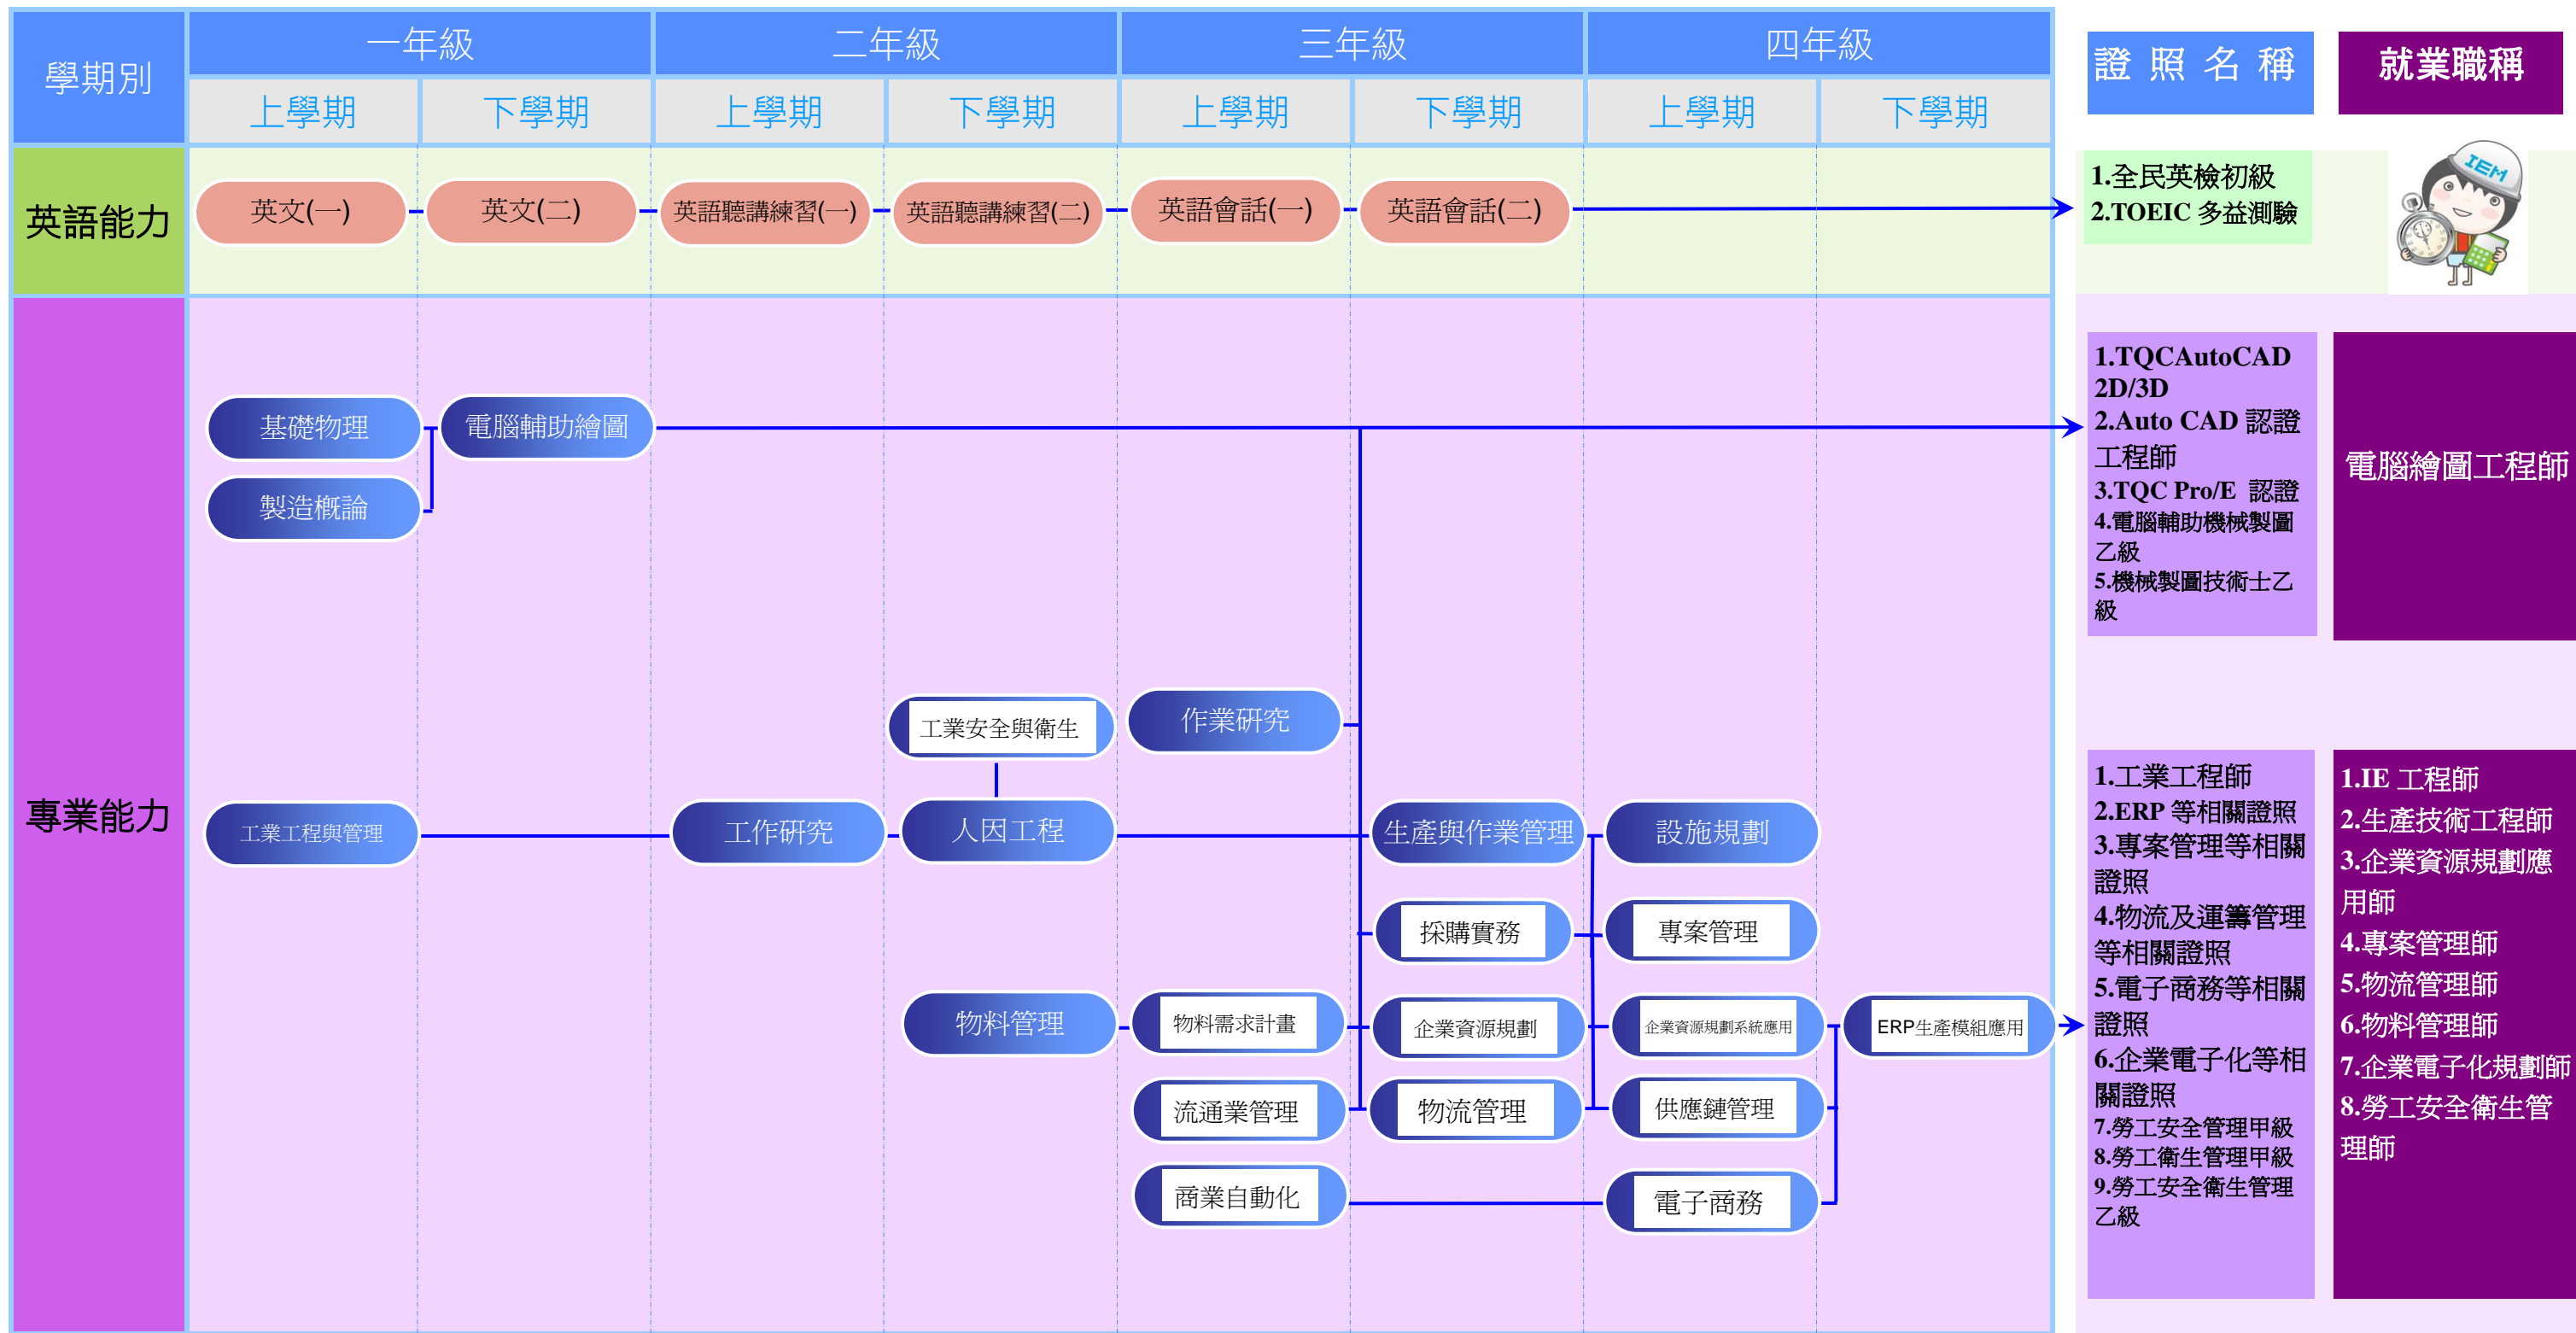

101 學年度 正修科技大學 日間部工業工程與管理系－經營管理組 證照地圖

通識必修課程
通識選修課程
專業必修課程
專業選修課程

101 學年度 正修科技大學 日間部工業工程與管理系－經營管理組 證照地圖(續)

- 通識必修課程
- 通識選修課程
- 專業必修課程
- 專業選修課程

證照相關資訊

證照名稱	發照單位	考試日期	報名期間	相關網址
全民英檢初級	財團法人語言訓練測驗中心	每年考試日期有所變更，請上網查詢	即日起均可報名	全民英檢官方網站 http://www.gept.org.tw
多益測驗	美國教育測驗服務社(ETS)	每年考試日期有所變更，請上網查詢	即日起均可報名	多益測驗官方網站 http://www.toeic.com.tw
Auto CAD 國際認證	Autodesk	每年考試日期有所變更，請上網查詢	即日起均可報名	歐特克認證 http://www.autodesk.com.tw/
TQC Auto CAD 2D/3D 認證	電腦技能基金會	每年考試日期有所變更，請上網查詢	即日起均可報名	企業人才認證 http://www.tqc.org.tw/
TQC Pro/E 認證	電腦技能基金會	每年考試日期有所變更，請上網查詢	即日起均可報名	企業人才認證 http://www.tqc.org.tw/
電腦輔助機械製圖	行政院勞工委員會	每年考試日期有所變更，請上網查詢		行政院勞工委員會 http://www.labor.gov.tw
機械製圖技術士	行政院勞工委員會	每年考試日期有所變更，請上網查詢		行政院勞工委員會 http://www.labor.gov.tw
工業工程師	中國工業工程學會	每年考試日期有所變更，請上網查詢	一律採網路報名	中國工業工程學會 http://www.ciie.org.tw/main.htm
勞工安全衛生管理	行政院勞工委員會	每年考試日期有所變更，請上網查詢		行政院勞工委員會 http://www.labor.gov.tw
品質管理認證等相關證照	中華民國品質協會	每年考試日期有所變更，請上網查詢		中華民國品質協會 http://www.csq.org.tw/
可靠度工程師	中華民國品質協會	每年考試日期有所變更，請上網查詢		中華民國品質協會 http://www.csq.org.tw/
服務業品質專業師	中華民國品質協會	每年考試日期有所變更，請上網查詢		中華民國品質協會 http://www.csq.org.tw/
CPM 中華專案管理師	社團法人中華專案管理學會	依學會寄發「考試確認函」上所載之日期	週一至週五 10：00 ~ 18：00	社團法人中華專案管理學會 http://www.npma.org.tw/
CPMS 專案規劃師	社團法人中華專案管理學會	依學會寄發「考試確認函」上所載之日期	週一至週五 10：00 ~ 18：00	社團法人中華專案管理學會 http://www.npma.org.tw/
PMA/PMA+專案助理/技術士	社團法人中華專案管理學會	依學會寄發「考試確認函」上所載之日期	週一至週五 10：00 ~ 18：00	社團法人中華專案管理學會 http://www.npma.org.tw/
PMP 國際專案管理師	職業訓練局			職業訓練局 http://www.evta.gov.tw/home/index.asp
TQC 專案管理認證	電腦技能基金會	每年考試日期有所變更，請上網查詢	即日起均可報名	企業人才認證 http://www.tqc.org.tw
ERP 初階規劃師	中華企業資源規劃學會	每年考試日期有所變更，請上網查詢		中華企業資源規劃學會 http://www.cerps.org.tw/
ERP 軟體應用師 (財務模組/配銷模組/生產模組)	中華企業資源規劃學會	每年考試日期有所變更，請上網查詢		中華企業資源規劃學會 http://www.cerps.org.tw/
企業電子化規劃師	企業電子化人才人力鑑定服務中心	每年考試日期有所變更，請上網查詢		企業電子化人才人力鑑定 http://www.csf.org.tw/ec/
企業電子化助理規劃師	企業電子化人才人力鑑定服務中心	每年考試日期有所變更，請上網查詢		企業電子化人才人力鑑定 http://www.csf.org.tw/ec/
作業風險管理師 甲/乙/丙級	社團法人中華民國危機管理學會	依學會寄發「考試確認函」上所載之日期		社團法人中華民國危機管理學會 http://www.rmst.org.tw/

備註：工業工程與管理系專業證照之認定，經本系課程及選課輔導委員會認定符合即可。