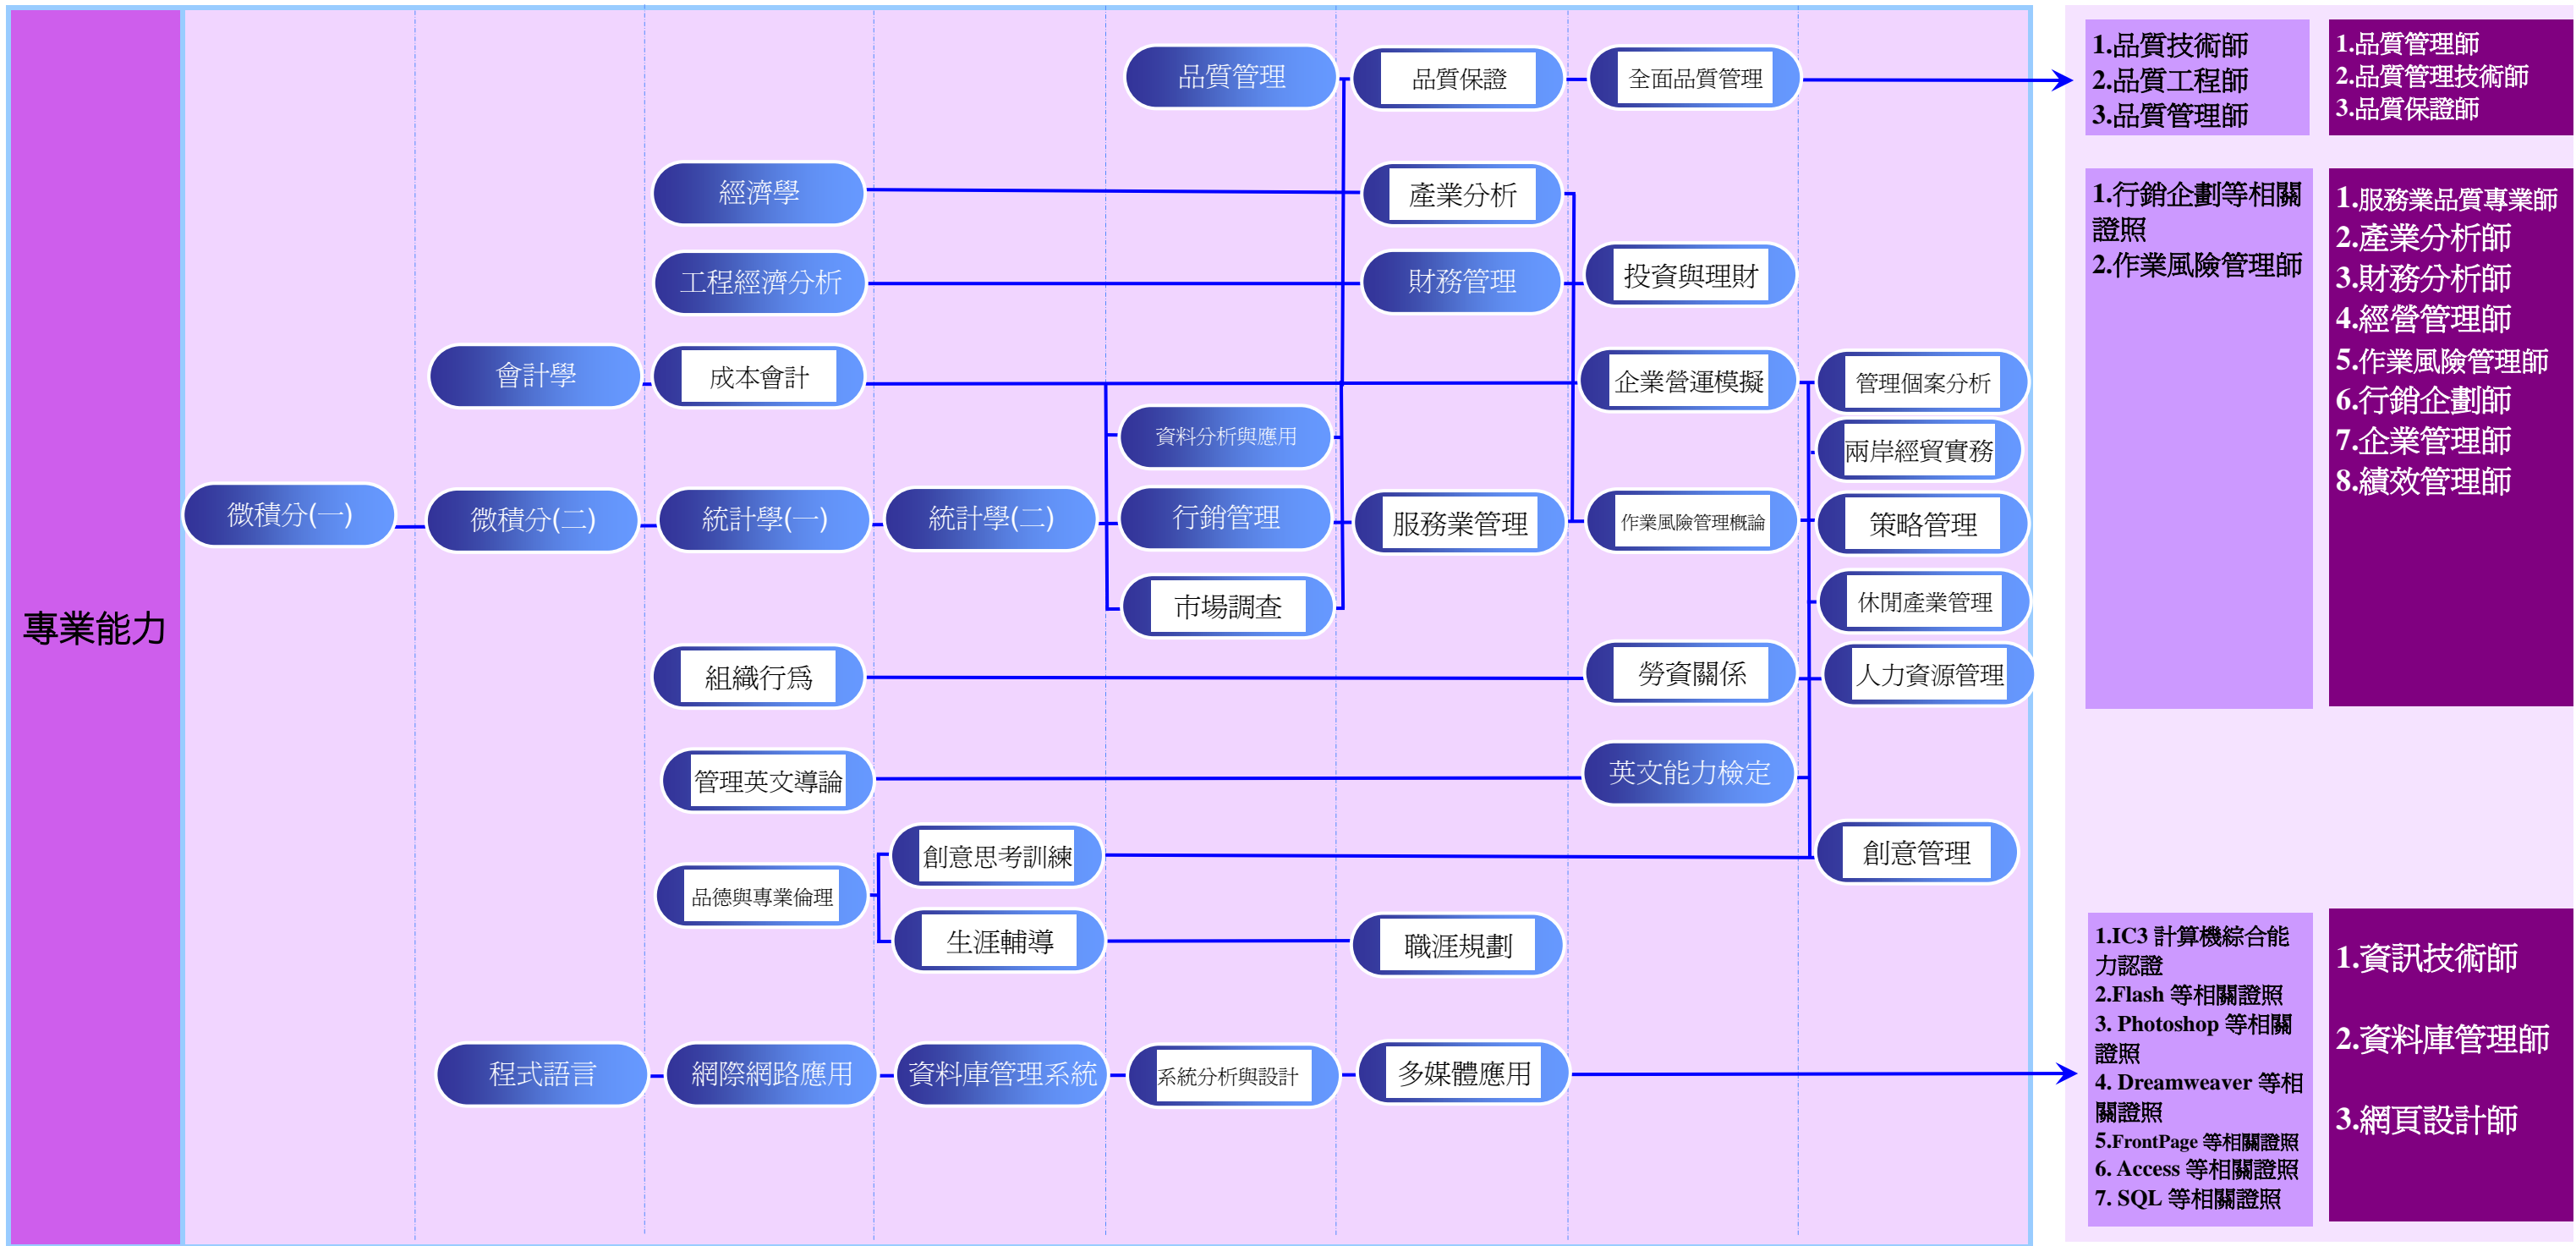

101 學年度 正修科技大學 日間部工業工程與管理系－經營管理組 證照地圖

通識必修課程
通識選修課程
專業必修課程
專業選修課程

101 學年度 正修科技大學 日間部工業工程與管理系－經營管理組 證照地圖(續)

- 通識必修課程
- 通識選修課程
- 專業必修課程
- 專業選修課程

證照相關資訊

證照名稱	發照單位	考試日期	報名期間	相關網址
全民英檢初級	財團法人語言訓練測驗中心	每年考試日期有所變更，請上網查詢	即日起均可報名	全民英檢官方網站 http://www.gept.org.tw
多益測驗	美國教育測驗服務社(ETS)	每年考試日期有所變更，請上網查詢	即日起均可報名	多益測驗官方網站 http://www.toeic.com.tw
Auto CAD 國際認證	Autodesk	每年考試日期有所變更，請上網查詢	即日起均可報名	歐特克認證 http://www.autodesk.com.tw/
TQC Auto CAD 2D/3D 認證	電腦技能基金會	每年考試日期有所變更，請上網查詢	即日起均可報名	企業人才認證 http://www.tqc.org.tw/
TQC Pro/E 認證	電腦技能基金會	每年考試日期有所變更，請上網查詢	即日起均可報名	企業人才認證 http://www.tqc.org.tw/
電腦輔助機械製圖	行政院勞工委員會	每年考試日期有所變更，請上網查詢		行政院勞工委員會 http://www.labor.gov.tw
機械製圖技術士	行政院勞工委員會	每年考試日期有所變更，請上網查詢		行政院勞工委員會 http://www.labor.gov.tw
工業工程師	中國工業工程學會	每年考試日期有所變更，請上網查詢	一律採網路報名	中國工業工程學會 http://www.ciie.org.tw/main.htm
勞工安全衛生管理	行政院勞工委員會	每年考試日期有所變更，請上網查詢		行政院勞工委員會 http://www.labor.gov.tw
品質管理認證等相關證照	中華民國品質協會	每年考試日期有所變更，請上網查詢		中華民國品質協會 http://www.csq.org.tw/
可靠度工程師	中華民國品質協會	每年考試日期有所變更，請上網查詢		中華民國品質協會 http://www.csq.org.tw/
服務業品質專業師	中華民國品質協會	每年考試日期有所變更，請上網查詢		中華民國品質協會 http://www.csq.org.tw/
CPM 中華專案管理師	社團法人中華專案管理學會	依學會寄發「考試確認函」上所載之日期	週一至週五 10：00 ~ 18：00	社團法人中華專案管理學會 http://www.npma.org.tw/
CPMS 專案規劃師	社團法人中華專案管理學會	依學會寄發「考試確認函」上所載之日期	週一至週五 10：00 ~ 18：00	社團法人中華專案管理學會 http://www.npma.org.tw/
PMA/PMA+專案助理/技術士	社團法人中華專案管理學會	依學會寄發「考試確認函」上所載之日期	週一至週五 10：00 ~ 18：00	社團法人中華專案管理學會 http://www.npma.org.tw/
PMP 國際專案管理師	職業訓練局			職業訓練局 http://www.evta.gov.tw/home/index.asp
TQC 專案管理認證	電腦技能基金會	每年考試日期有所變更，請上網查詢	即日起均可報名	企業人才認證 http://www.tqc.org.tw
ERP 初階規劃師	中華企業資源規劃學會	每年考試日期有所變更，請上網查詢		中華企業資源規劃學會 http://www.cerps.org.tw/
ERP 軟體應用師 (財務模組/配銷模組/生產模組)	中華企業資源規劃學會	每年考試日期有所變更，請上網查詢		中華企業資源規劃學會 http://www.cerps.org.tw/
企業電子化規劃師	企業電子化人才人力鑑定服務中心	每年考試日期有所變更，請上網查詢		企業電子化人才人力鑑定 http://www.csf.org.tw/ec/
企業電子化助理規劃師	企業電子化人才人力鑑定服務中心	每年考試日期有所變更，請上網查詢		企業電子化人才人力鑑定 http://www.csf.org.tw/ec/
作業風險管理師 甲/乙/丙級	社團法人中華民國危機管理學會	依學會寄發「考試確認函」上所載之日期		社團法人中華民國危機管理學會 http://www.rmst.org.tw/