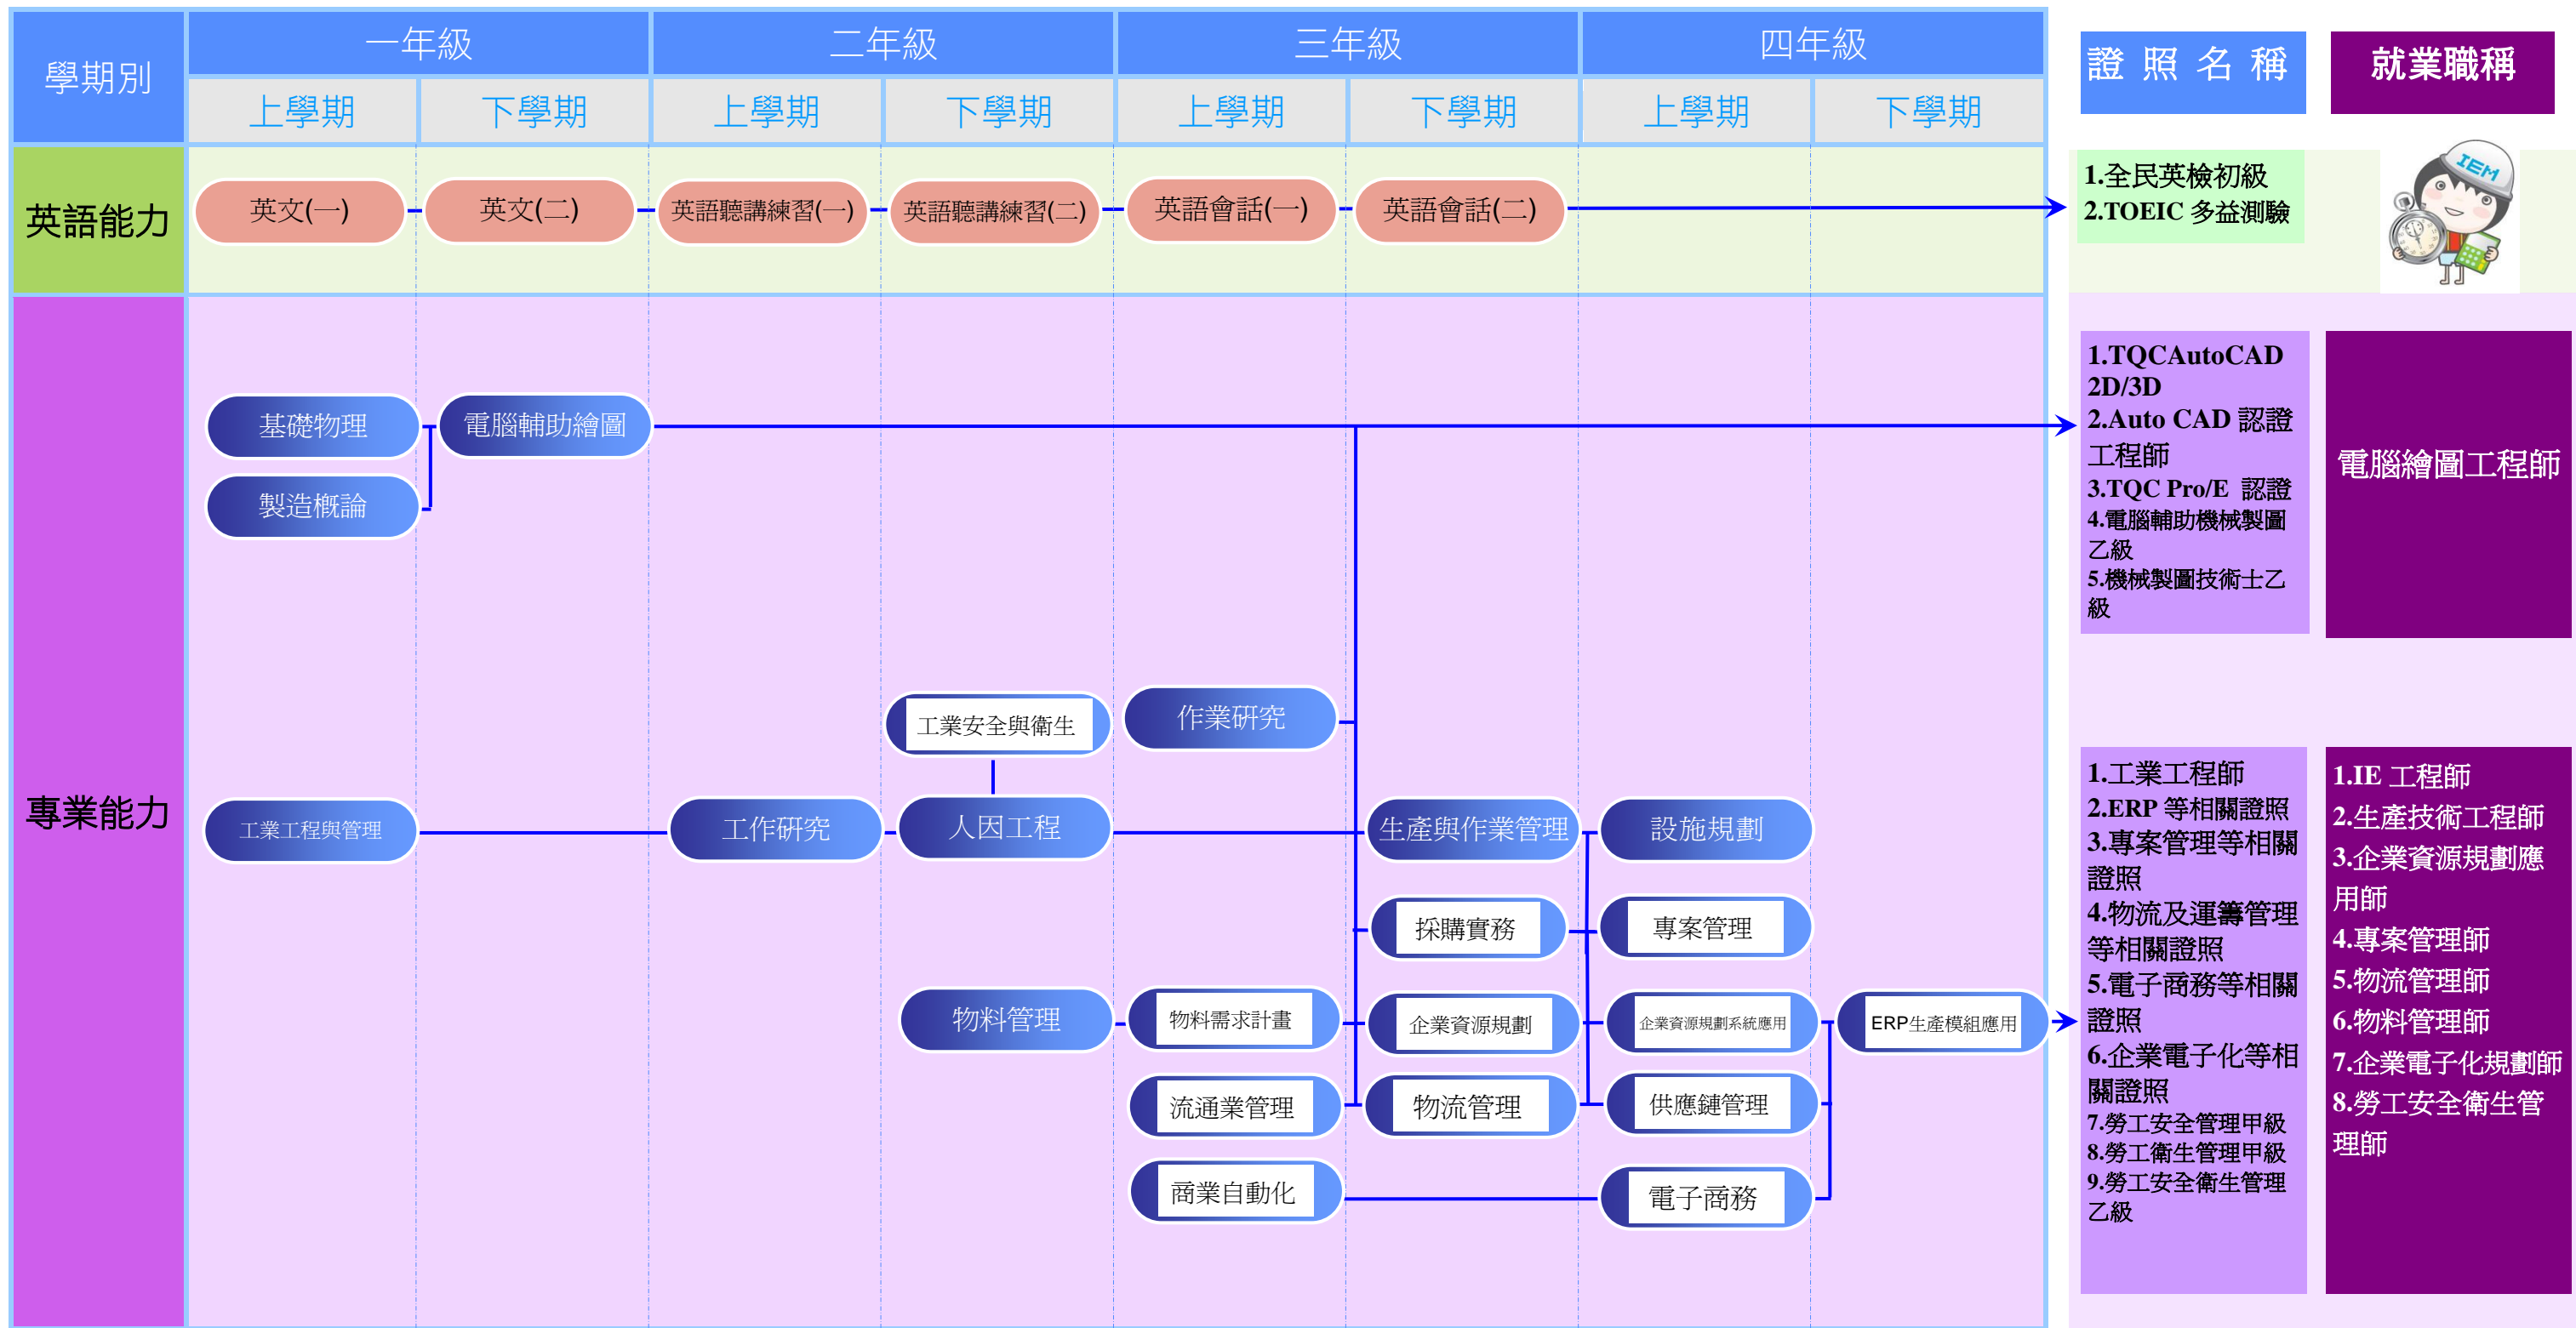

# 100 學年度 正修科技大學 日間部工業工程與管理系－經營管理組 證照地圖

通識必修課程
通識選修課程
專業必修課程
專業選修課程

# 100 學年度 正修科技大學 日間部工業工程與管理系－經營管理組 證照地圖(續)

- 通識必修課程
- 通識選修課程
- 專業必修課程
- 專業選修課程