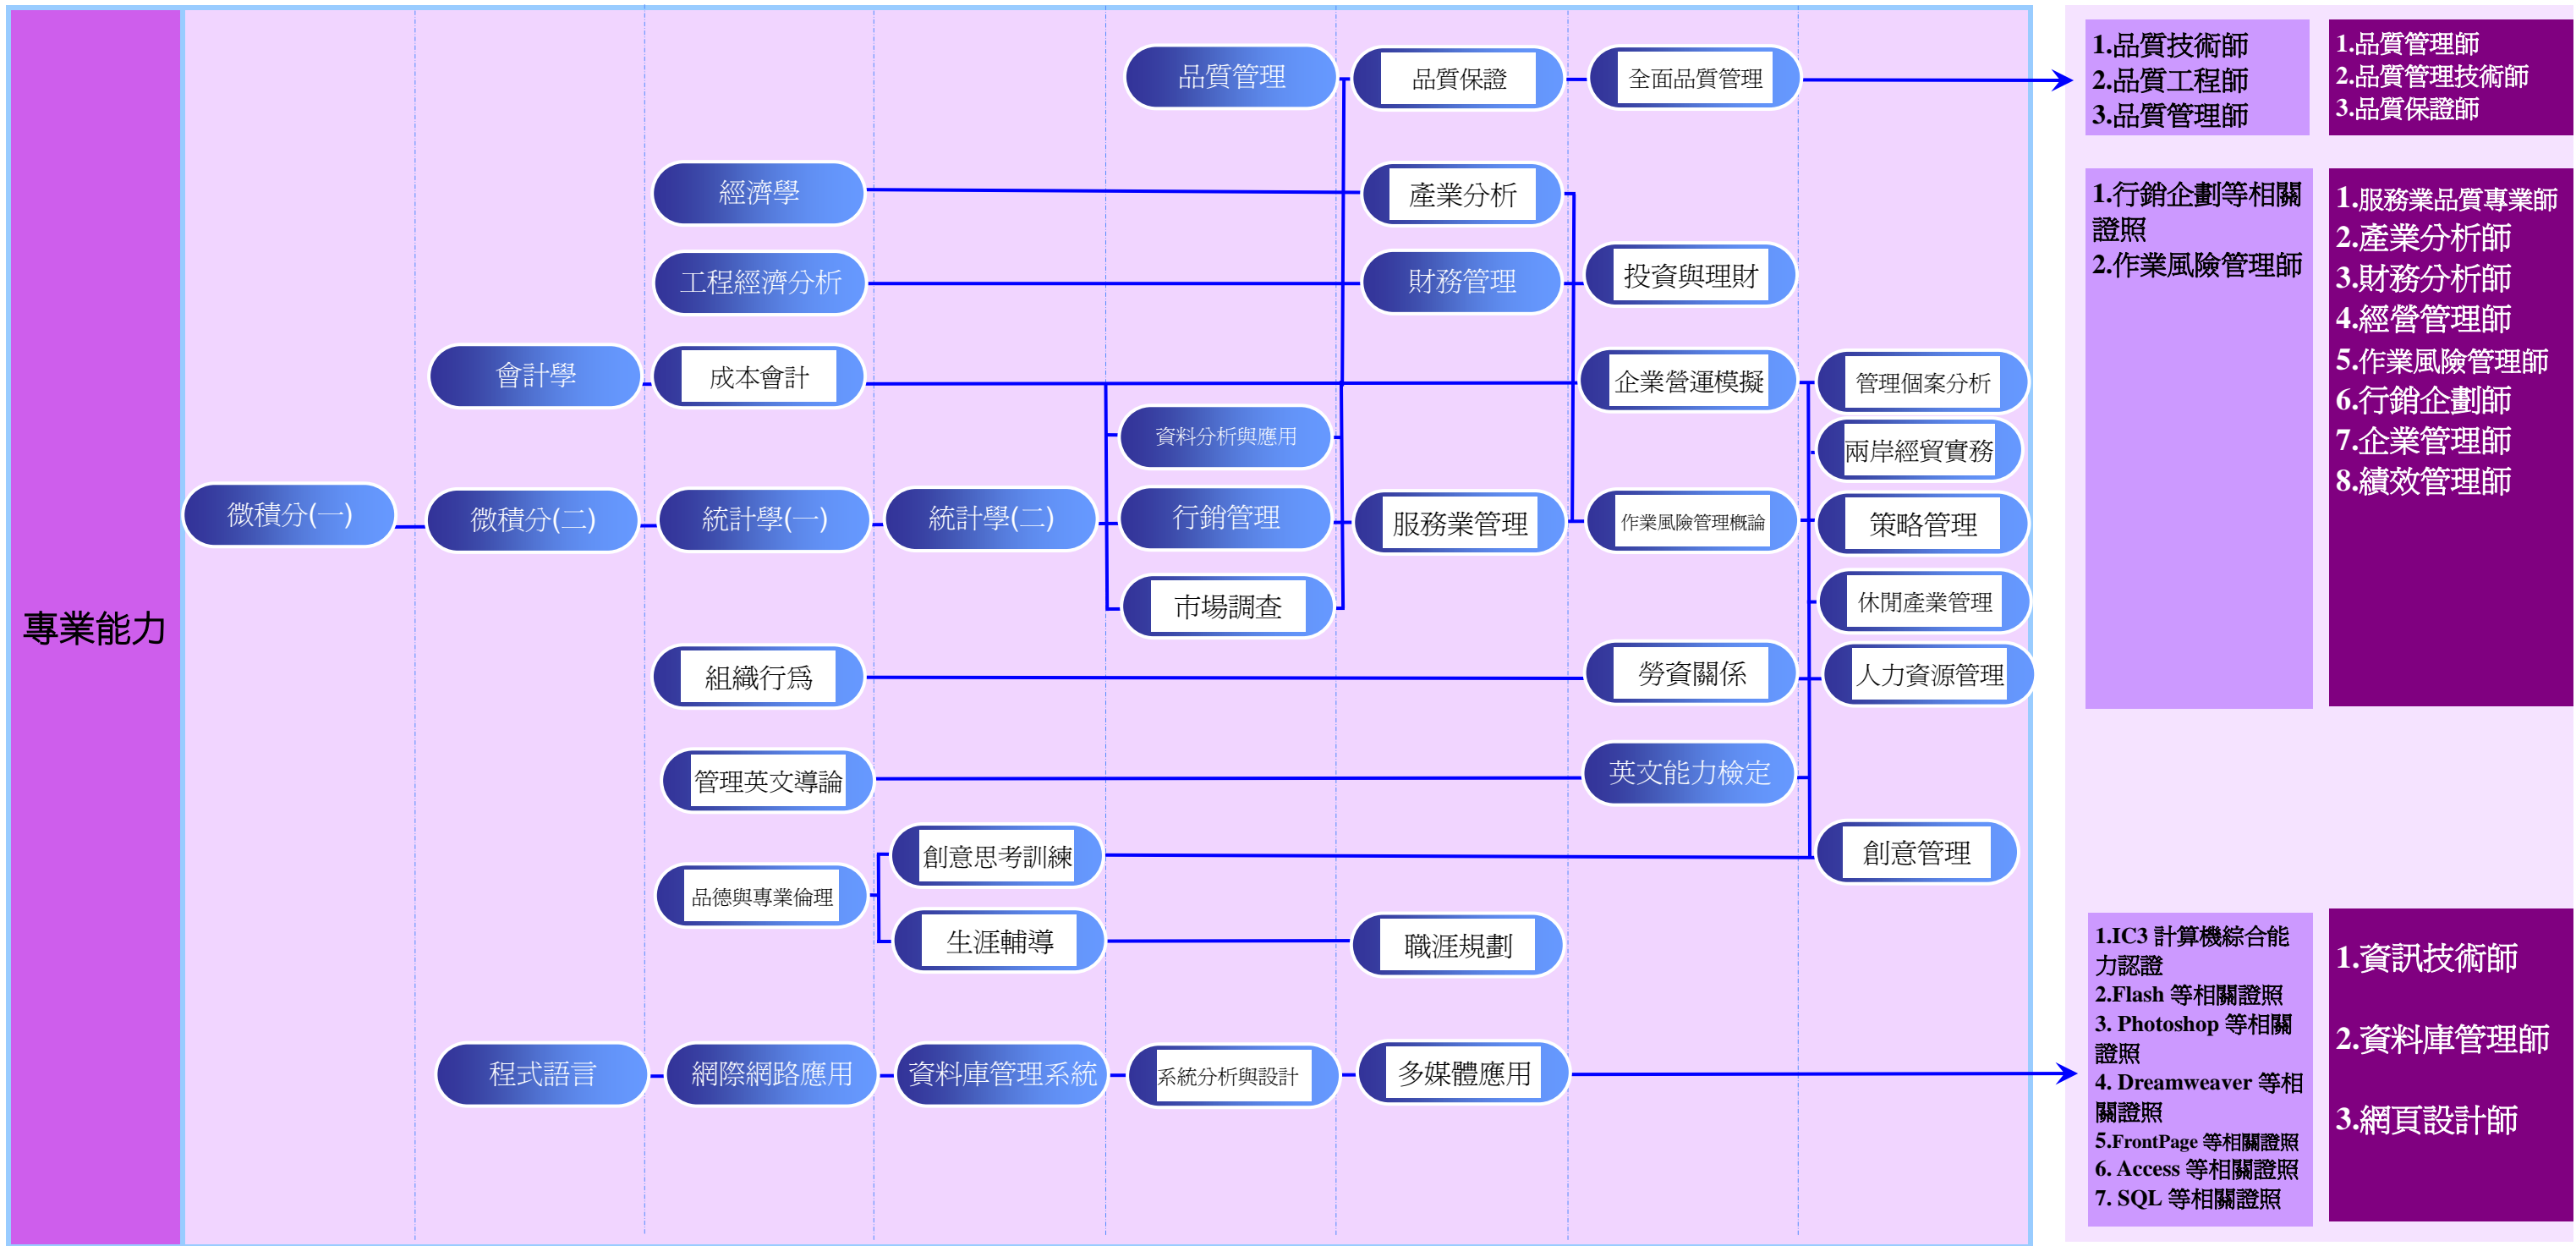

# 100 學年度 正修科技大學 日間部工業工程與管理系－經營管理組 證照地圖

通識必修課程
通識選修課程
專業必修課程
專業選修課程

# 100 學年度 正修科技大學 日間部工業工程與管理系－經營管理組 證照地圖(續)

- 通識必修課程
- 通識選修課程
- 專業必修課程
- 專業選修課程