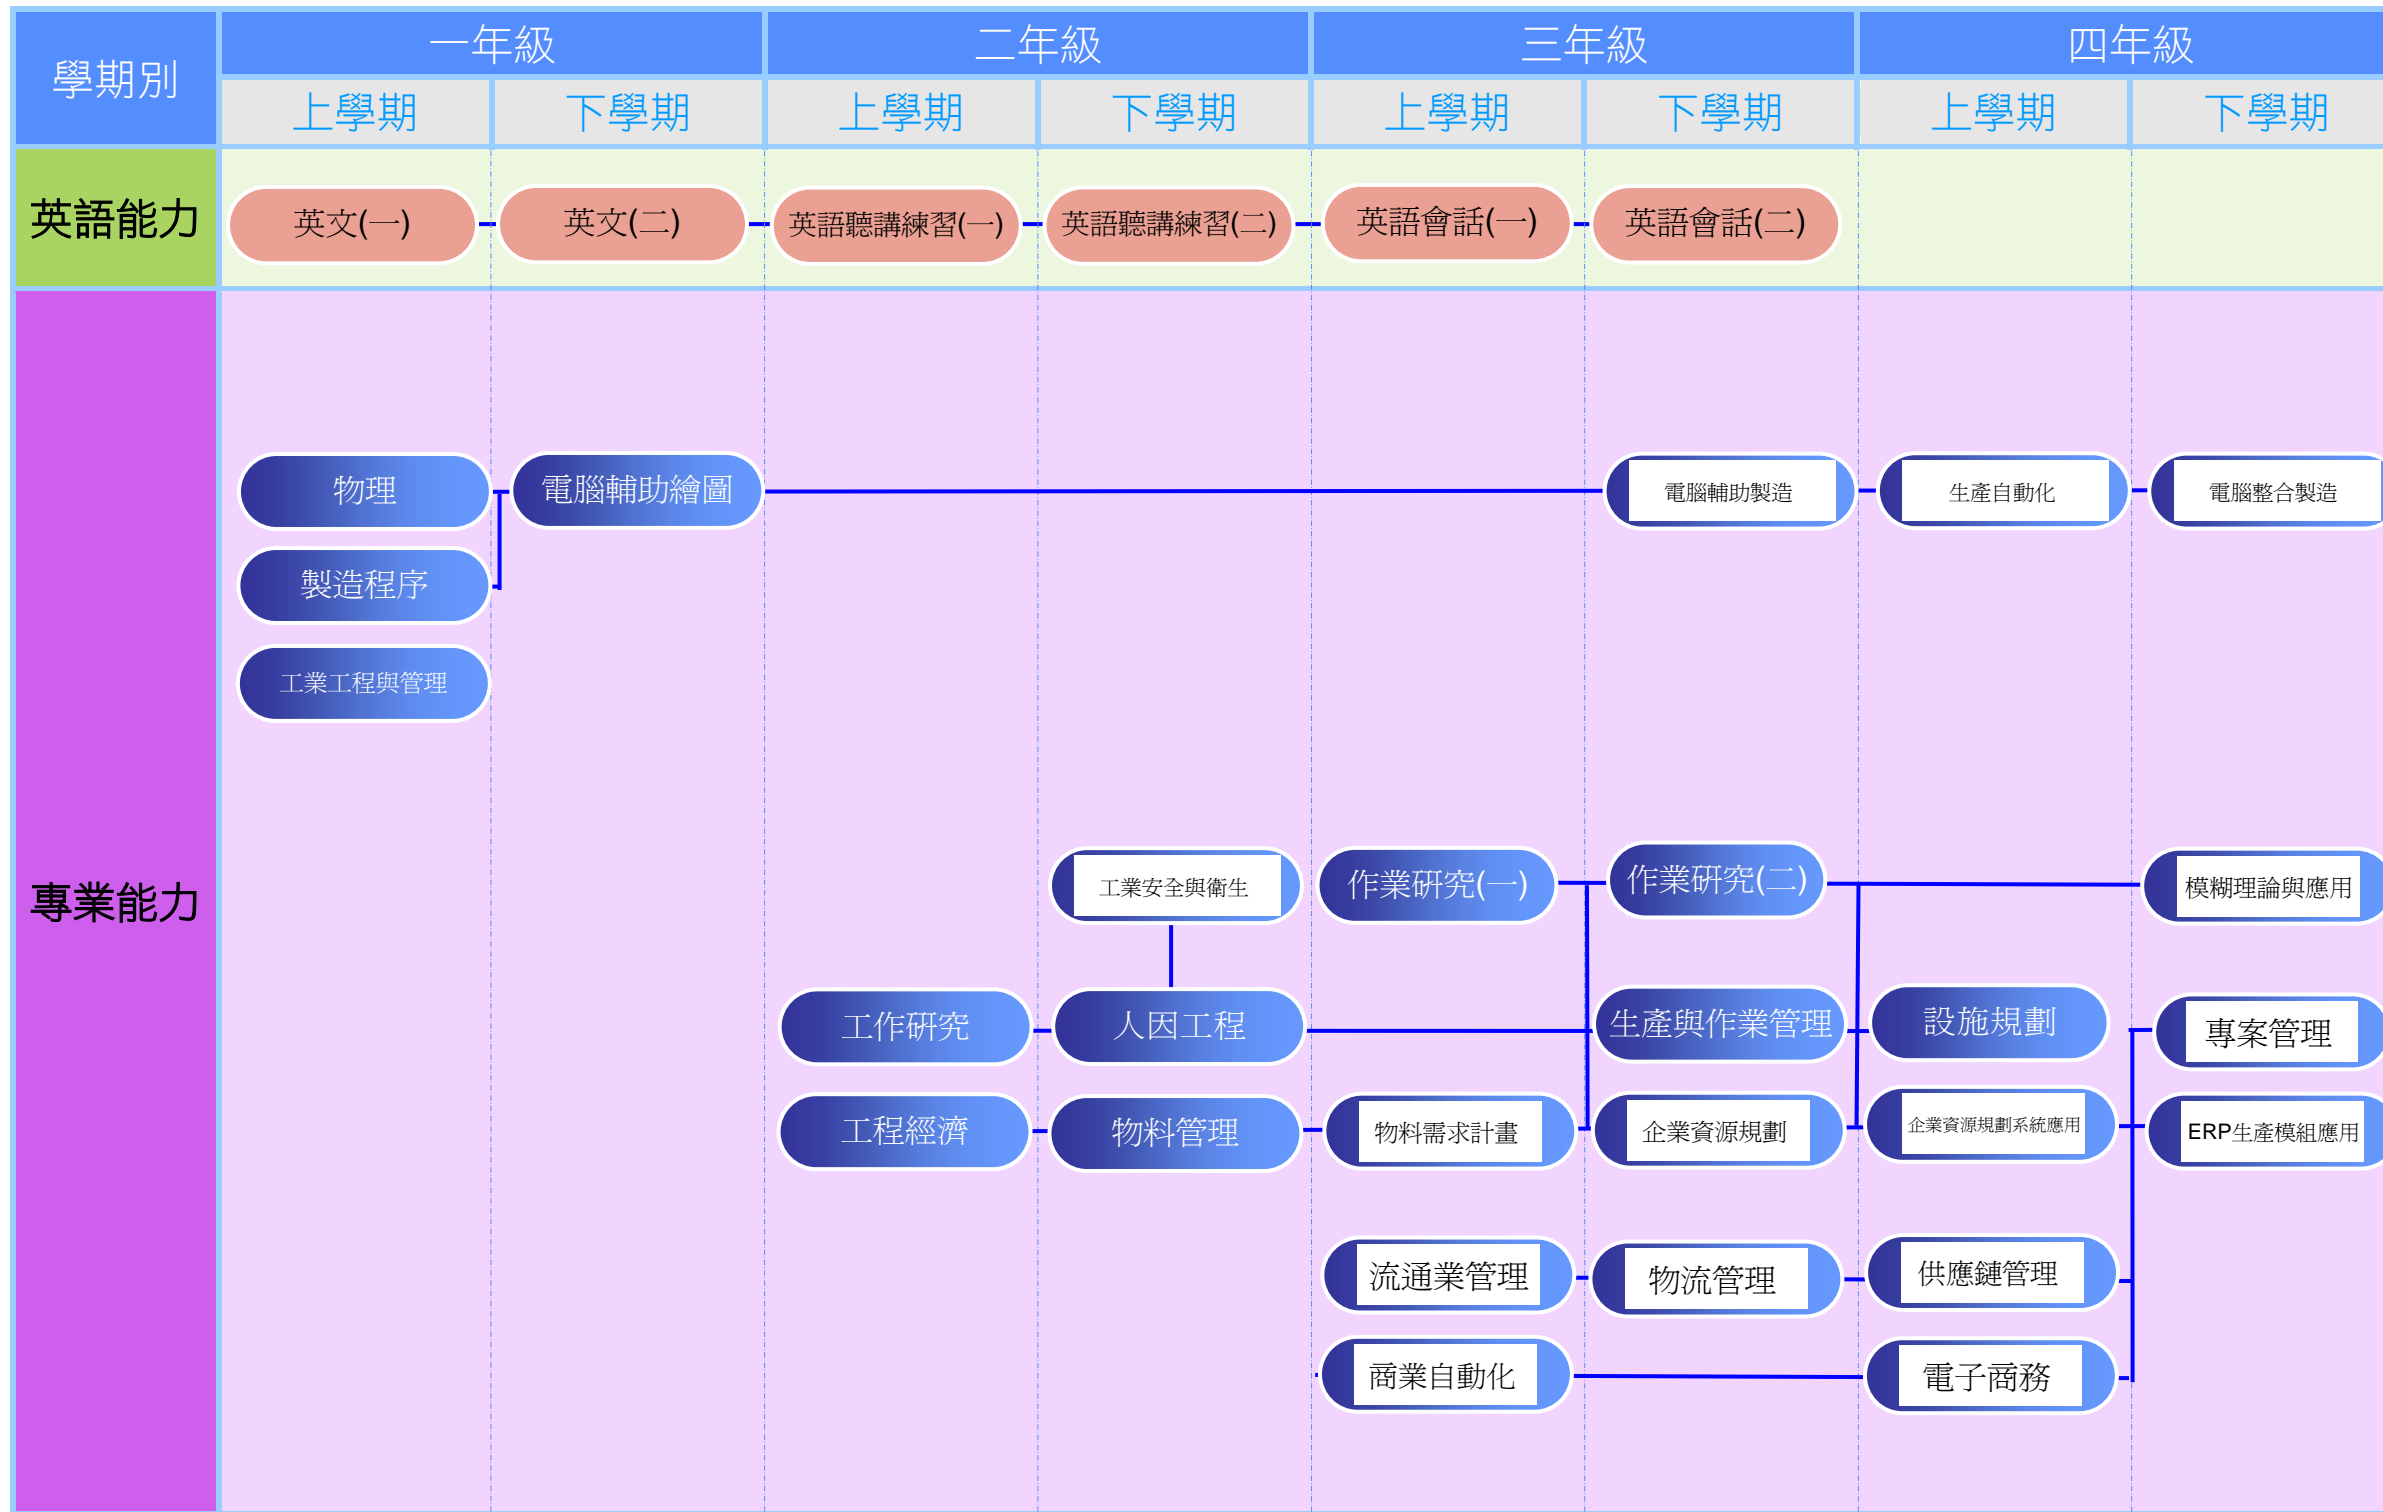

# 101 學年度 正修科技大學 日間部工業工程與管理系－工業工程組 證照地圖

證照名稱	就業職稱
------	------

<ul style="list-style-type: none"> <li>1.全民英檢初級</li> <li>2.TOEIC 多益測驗</li> </ul>	
--	--

<ul style="list-style-type: none"> <li>1.TQCAutoCAD 2D/3D</li> <li>2.Auto CAD 認證工程師</li> <li>3.TQC Pro/E 認證</li> <li>4.電腦輔助機械製圖乙級</li> <li>5.機械製圖技術士乙級</li> </ul>	<b>電腦繪圖工程師</b>
---	----------------

<ul style="list-style-type: none"> <li>1.工業工程師</li> <li>2.ERP 等相關證照</li> <li>3.專案管理等相關證照</li> <li>4.物流及運籌管理等相關證照</li> <li>5.電子商務等相關證照</li> <li>6.企業電子化等相關證照</li> <li>7.勞工安全管理甲級</li> <li>8.勞工衛生管理甲級</li> <li>9.勞工安全衛生管理乙級</li> </ul>	<ul style="list-style-type: none"> <li>1.IE 工程師</li> <li>2.生產技術工程師</li> <li>3.企業資源規劃應用師</li> <li>4.專案管理師</li> <li>5.物流管理師</li> <li>6.物料管理師</li> <li>7.企業電子化規劃師</li> <li>8.勞工安全衛生管理師</li> </ul>
--	--

# 101 學年度 正修科技大學 日間部工業工程與管理系－工業工程組 證照地圖(續)

通識必修課程    通識選修課程    專業必修課程    專業選修課程