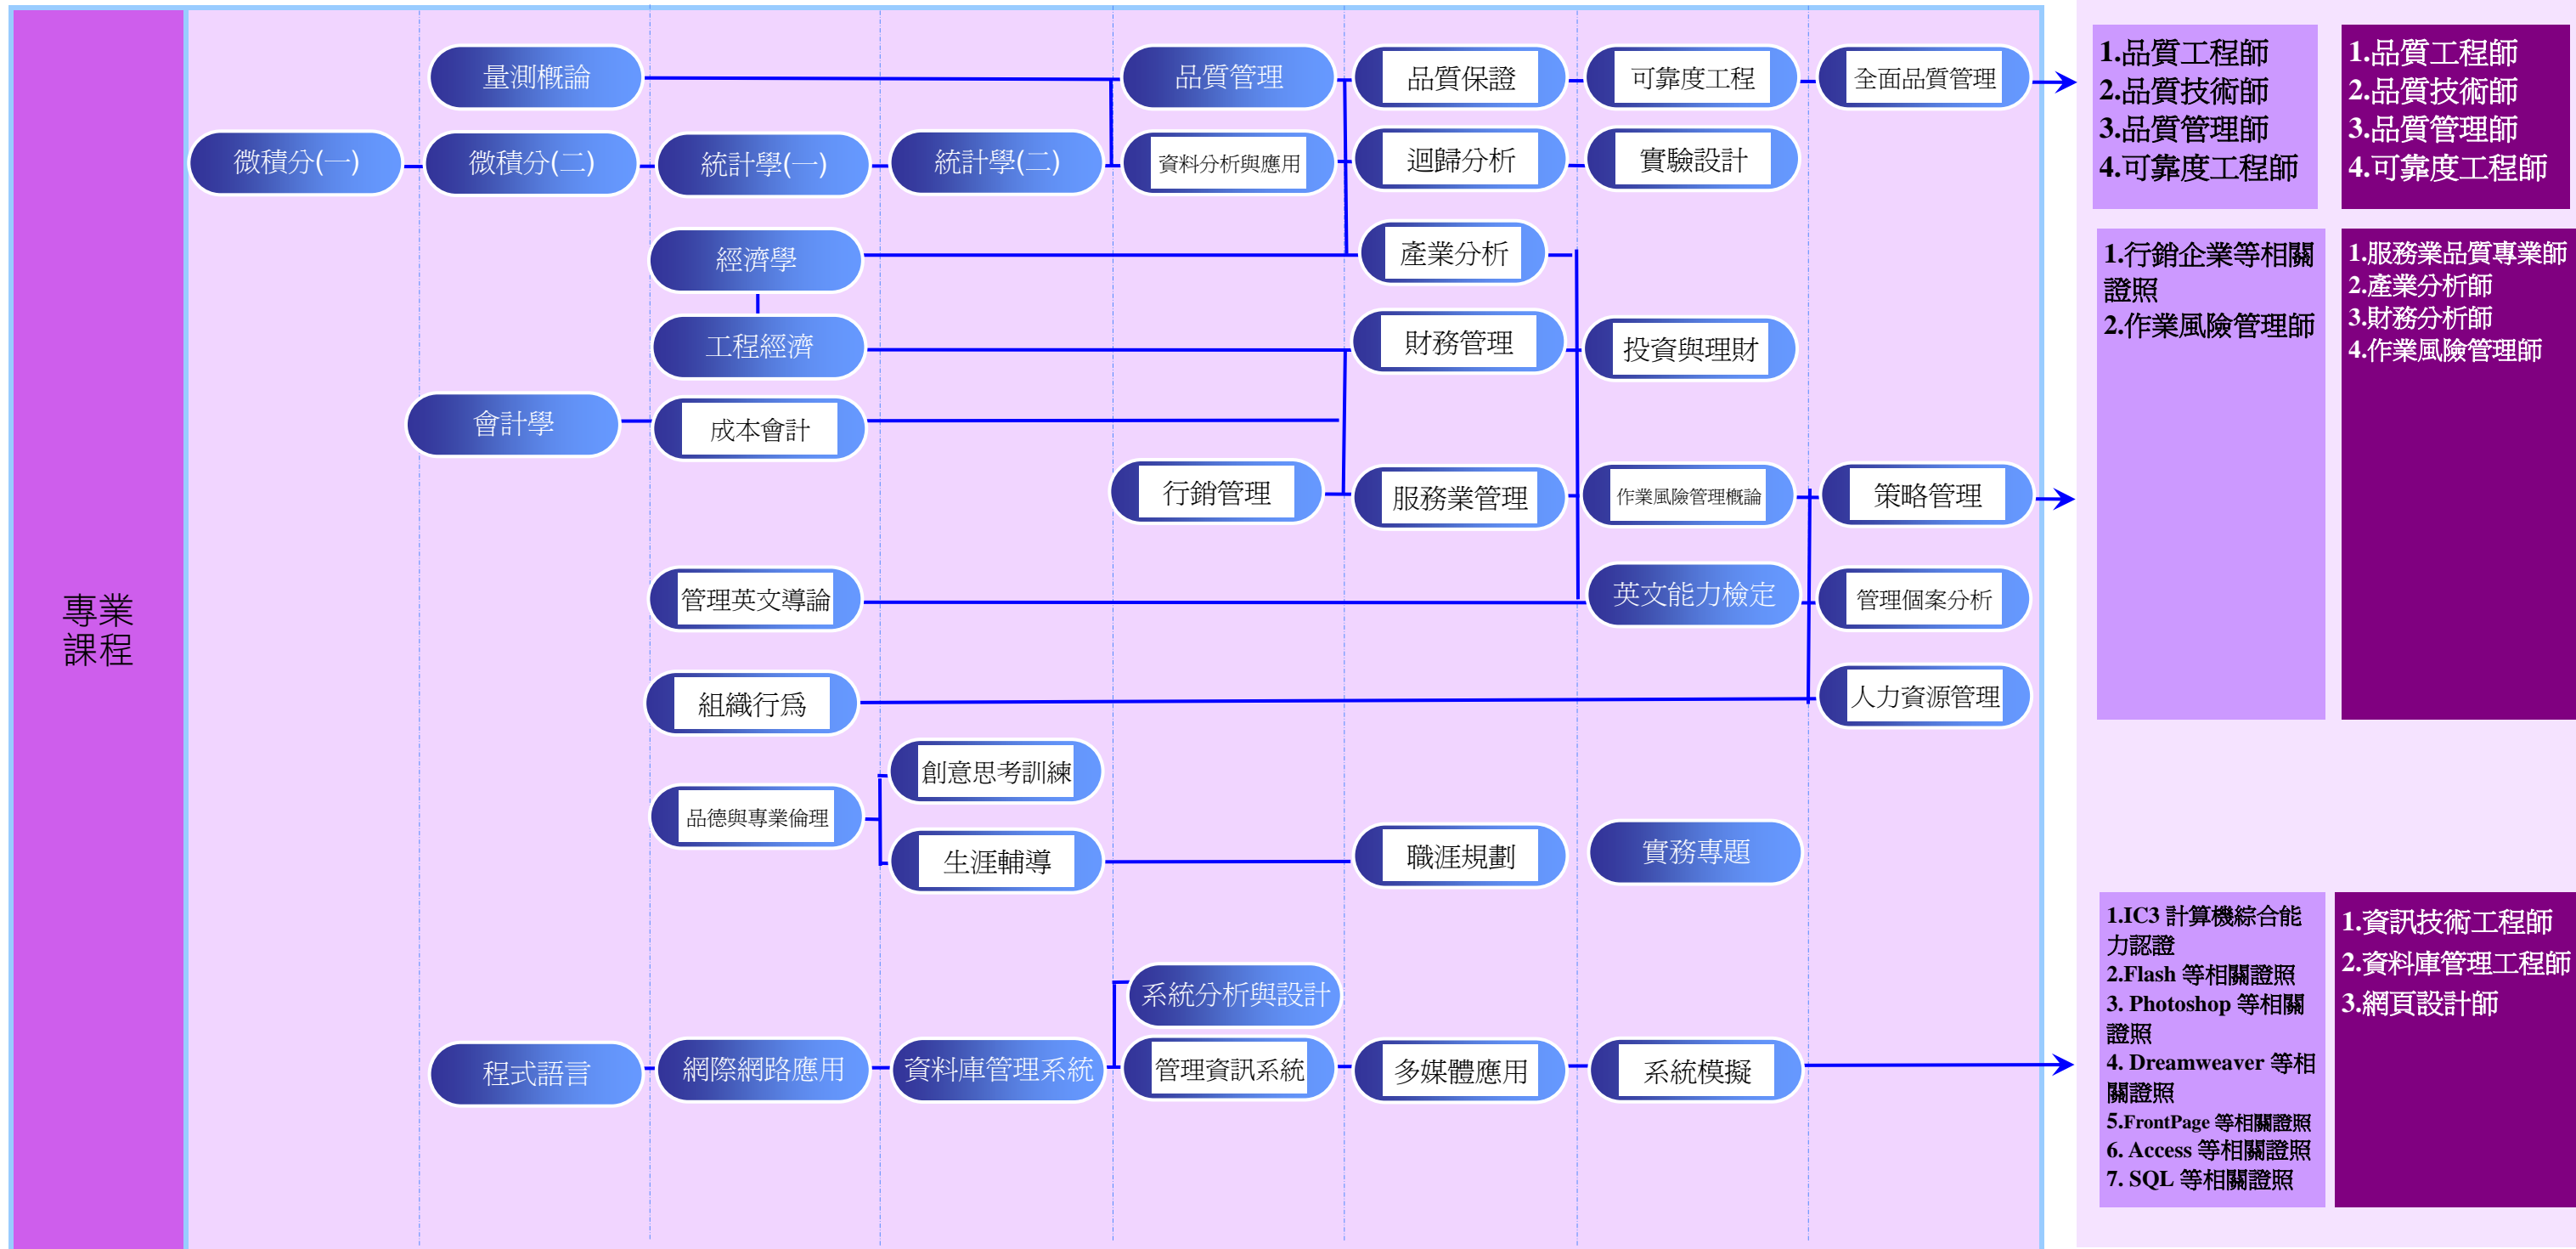

# 101 學年度 正修科技大學 日間部工業工程與管理系－工業工程組 證照地圖

證照名稱	就業職稱
------	------

<ul style="list-style-type: none"> <li>1.全民英檢初級</li> <li>2.TOEIC 多益測驗</li> </ul>	
--	--

<ul style="list-style-type: none"> <li>1.TQCAutoCAD 2D/3D</li> <li>2.Auto CAD 認證工程師</li> <li>3.TQC Pro/E 認證</li> <li>4.電腦輔助機械製圖乙級</li> <li>5.機械製圖技術士乙級</li> </ul>	<b>電腦繪圖工程師</b>
---	----------------

<ul style="list-style-type: none"> <li>1.工業工程師</li> <li>2.ERP 等相關證照</li> <li>3.專案管理等相關證照</li> <li>4.物流及運籌管理等相關證照</li> <li>5.電子商務等相關證照</li> <li>6.企業電子化等相關證照</li> <li>7.勞工安全管理甲級</li> <li>8.勞工衛生管理甲級</li> <li>9.勞工安全衛生管理乙級</li> </ul>	<ul style="list-style-type: none"> <li>1.IE 工程師</li> <li>2.生產技術工程師</li> <li>3.企業資源規劃應用師</li> <li>4.專案管理師</li> <li>5.物流管理師</li> <li>6.物料管理師</li> <li>7.企業電子化規劃師</li> <li>8.勞工安全衛生管理師</li> </ul>
--	--

# 101 學年度 正修科技大學 日間部工業工程與管理系－工業工程組 證照地圖(續)

通識必修課程    通識選修課程    專業必修課程    專業選修課程