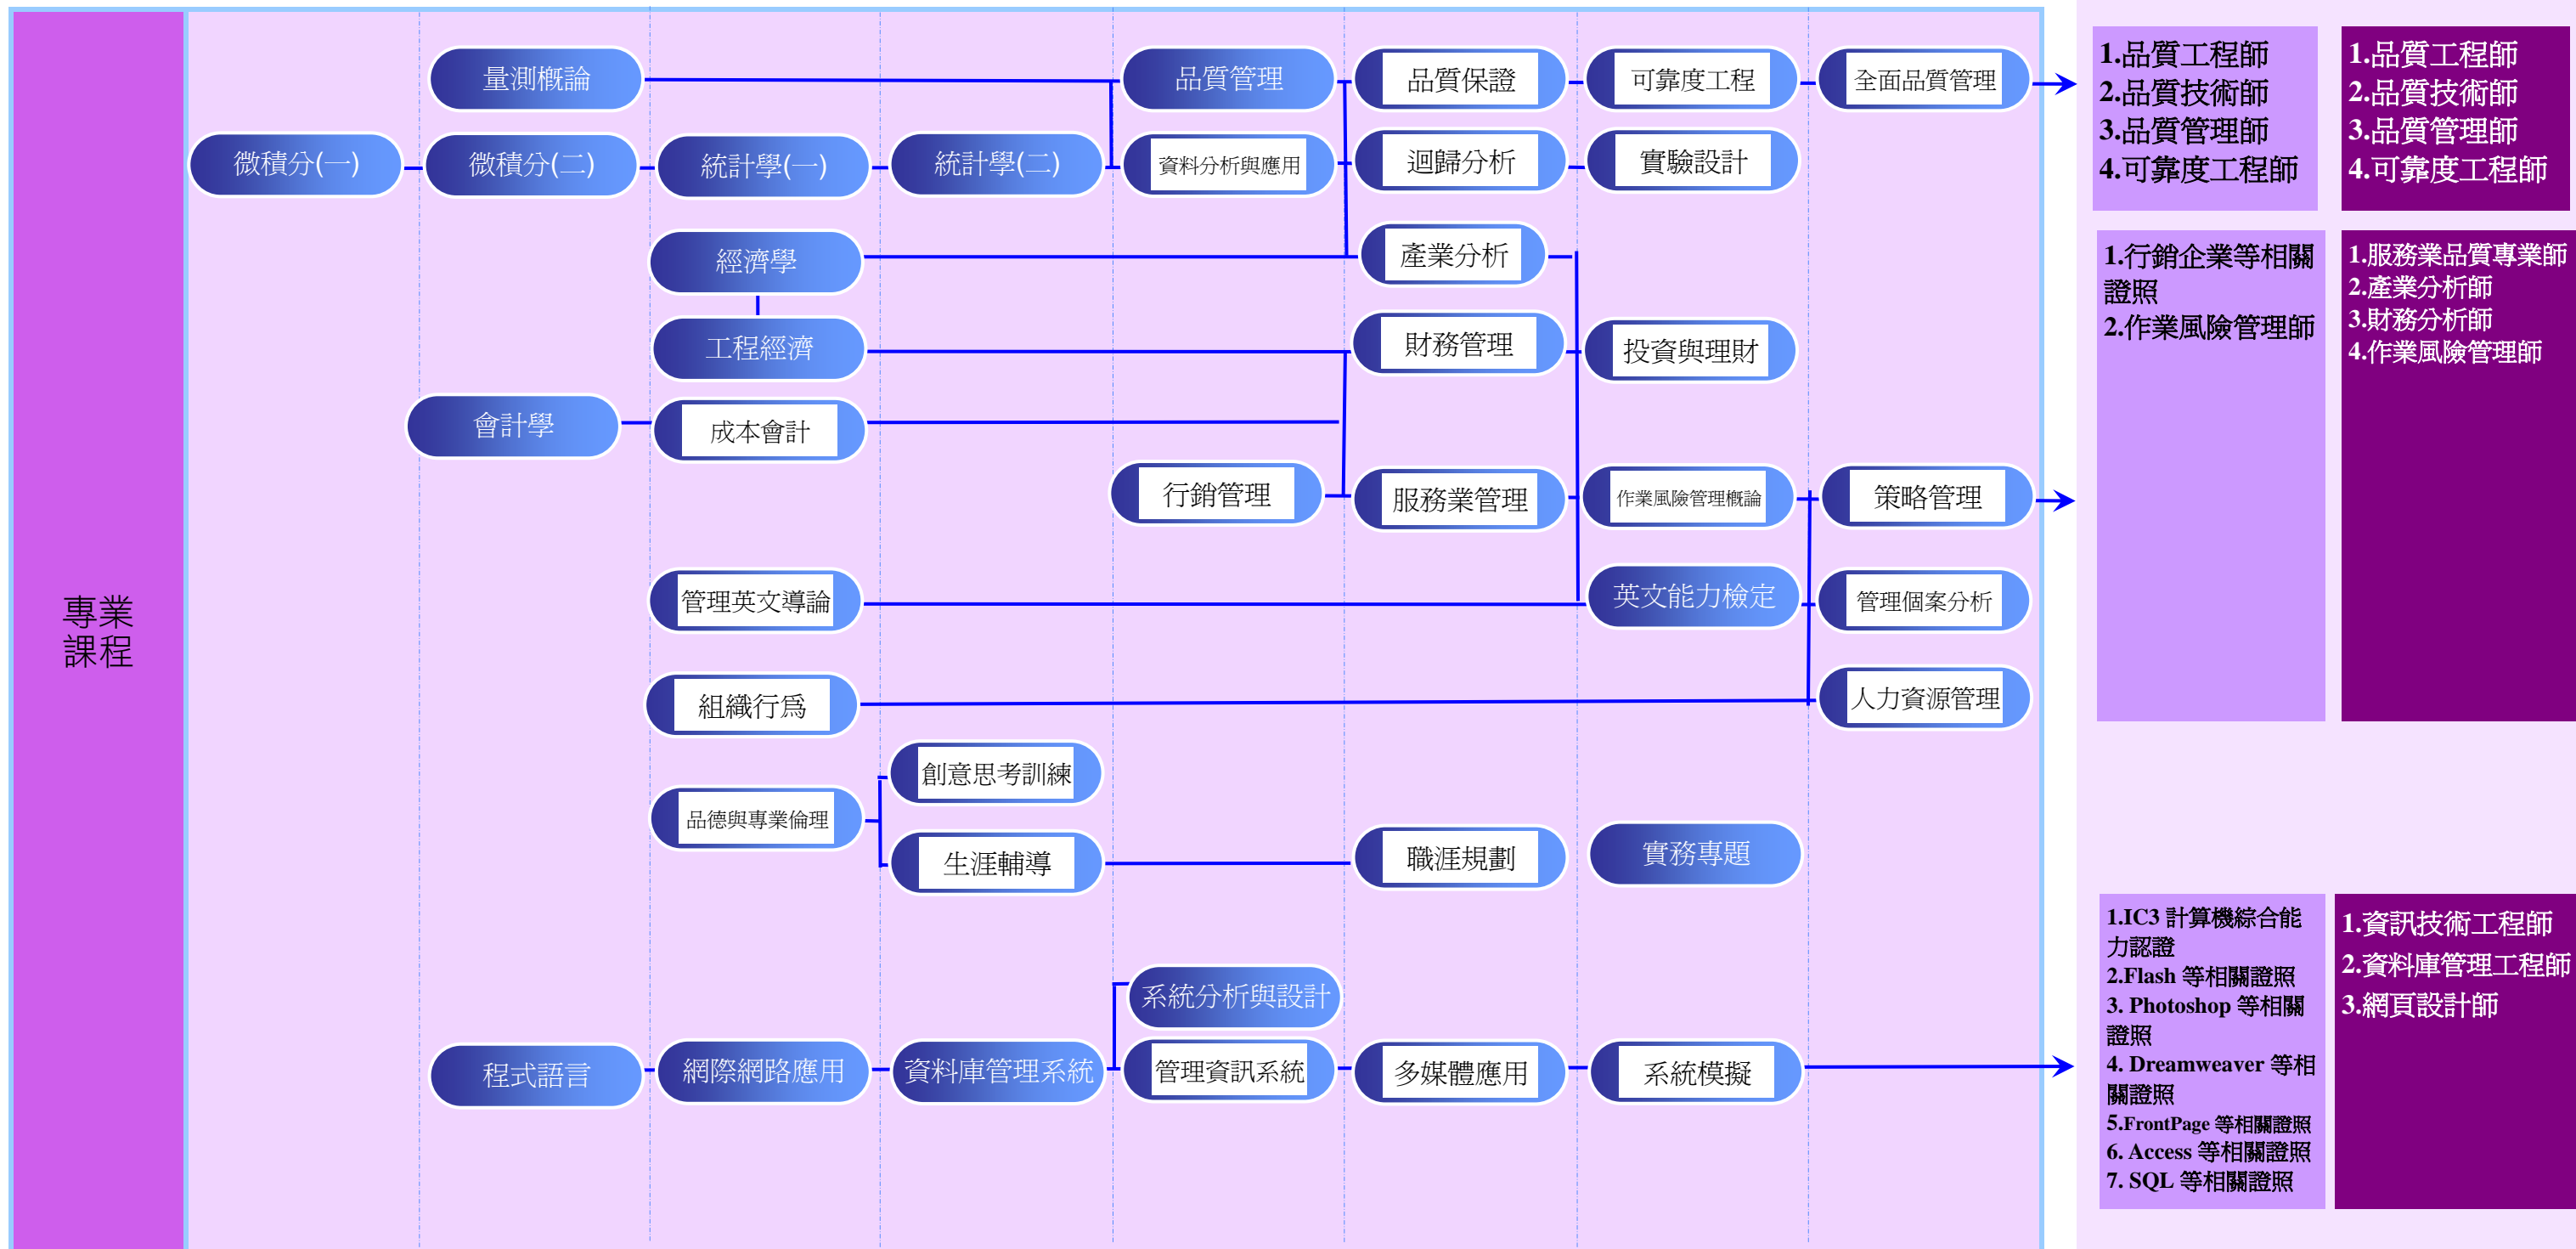

100 學年度 正修科技大學 日間部工業工程與管理系－工業工程組 證照地圖(續)

- 通識必修課程
- 通識選修課程
- 專業必修課程
- 專業選修課程