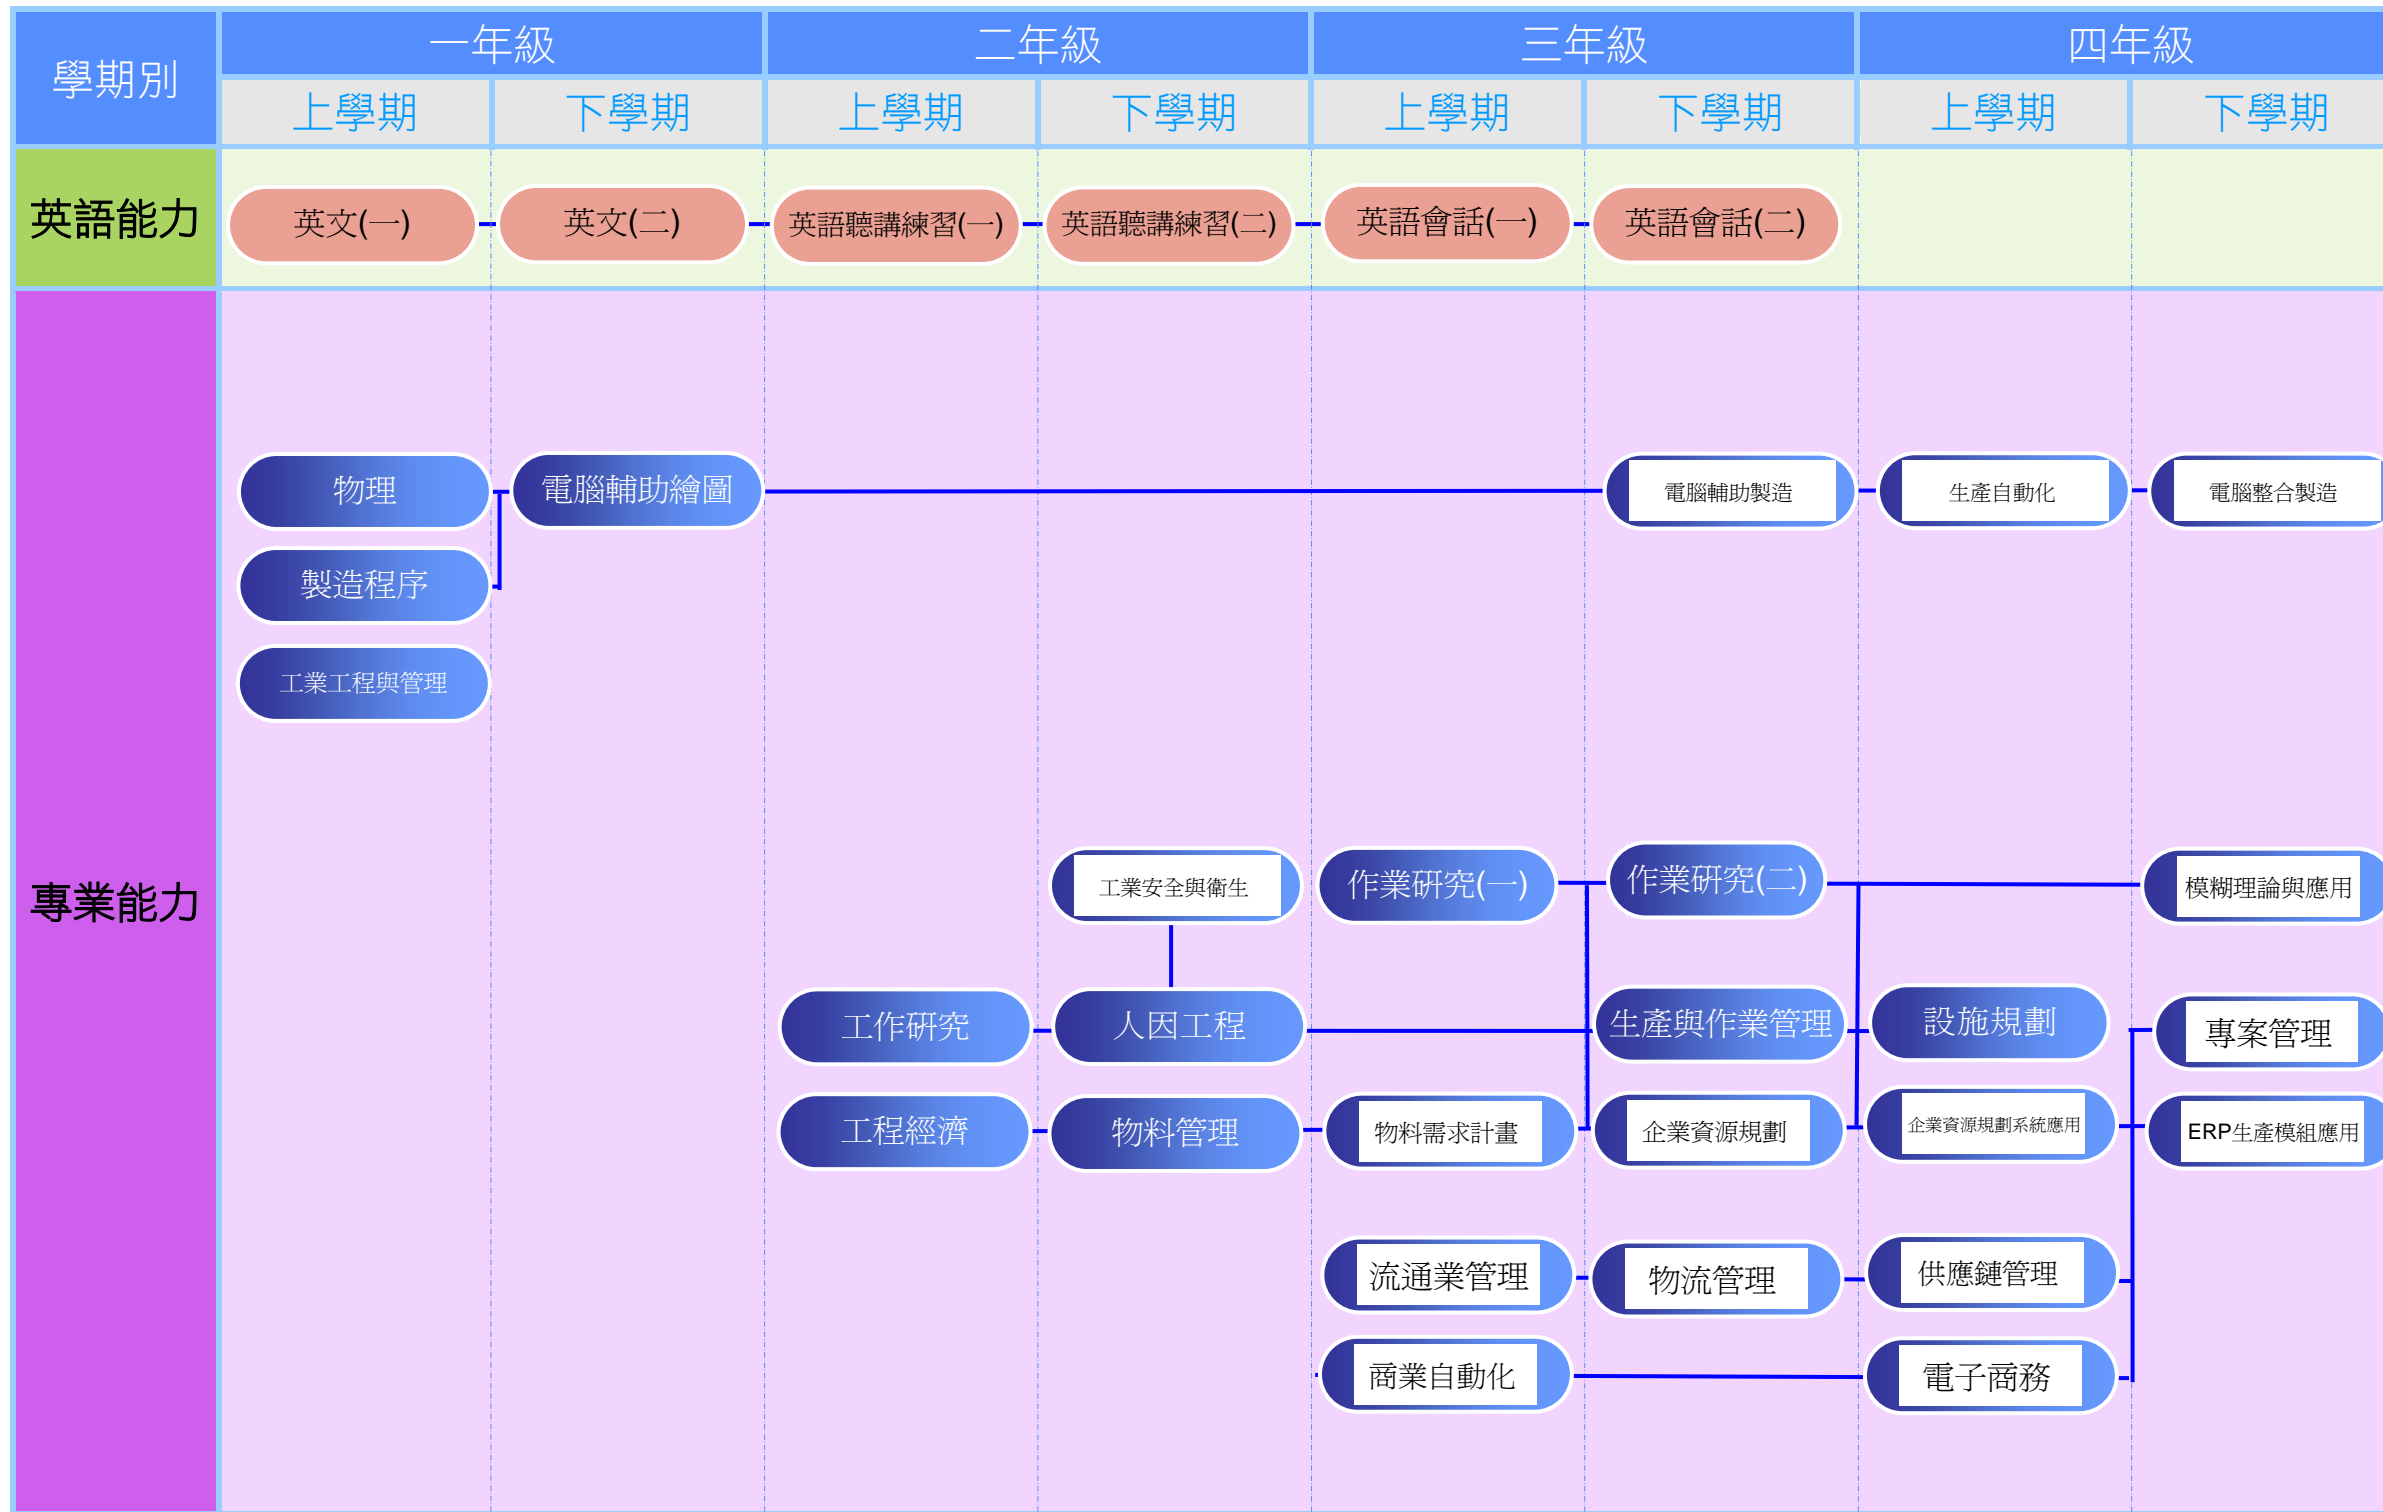

100 學年度 正修科技大學 日間部工業工程與管理系－工業工程組 證照地圖

證照名稱 就業職稱

- 1.全民英檢初級
- 2.TOEIC 多益測驗

- 1.TQCAutoCAD 2D/3D
- 2.Auto CAD 認證工程師
- 3.TQC Pro/E 認證
- 4.電腦輔助機械製圖乙級
- 5.機械製圖技術士乙級

電腦繪圖工程師

- 1.工業工程師
- 2.ERP 等相關證照
- 3.專案管理等相關證照
- 4.物流及運籌管理等相關證照
- 5.電子商務等相關證照
- 6.企業電子化等相關證照
- 7.勞工安全管理甲級
- 8.勞工衛生管理甲級
- 9.勞工安全衛生管理乙級