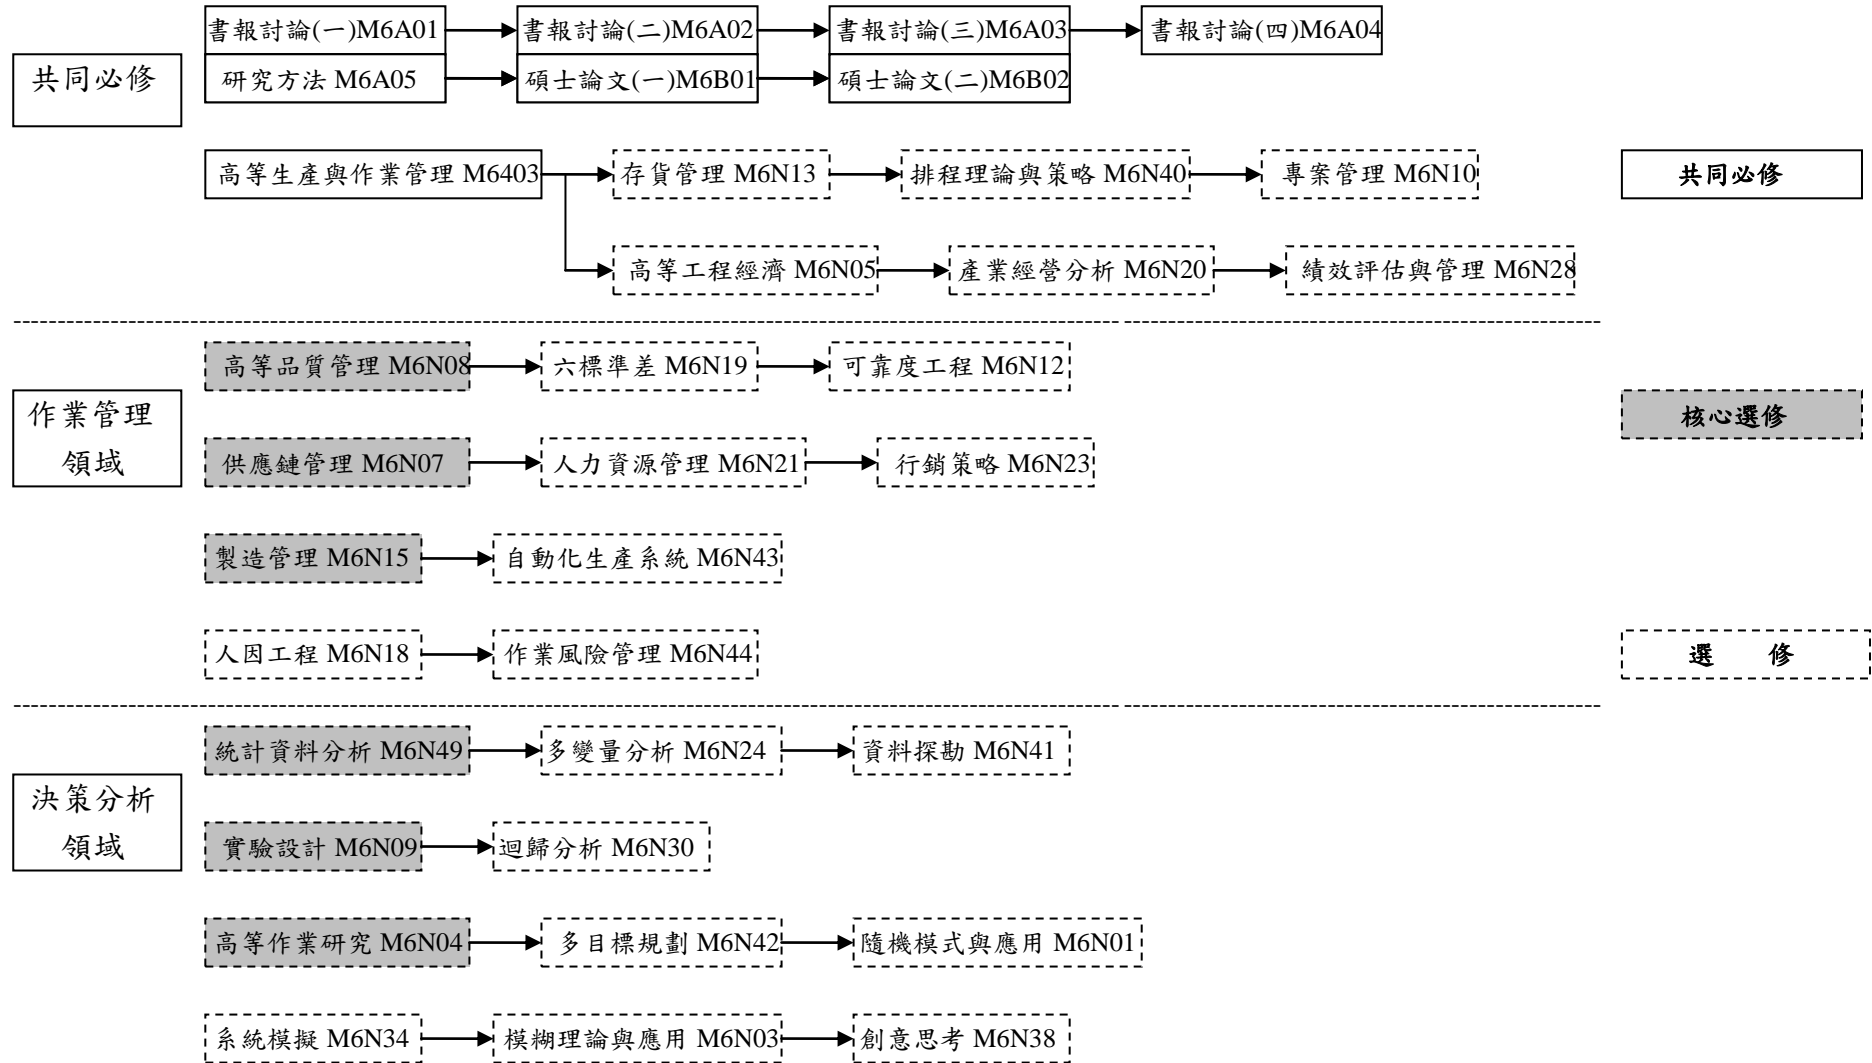

100 學年度研究所課程地圖

註：選修課程分為二個領域，各有核心課程三門。學生必須選修六門核心課程中不同領域至少兩門始得畢業。